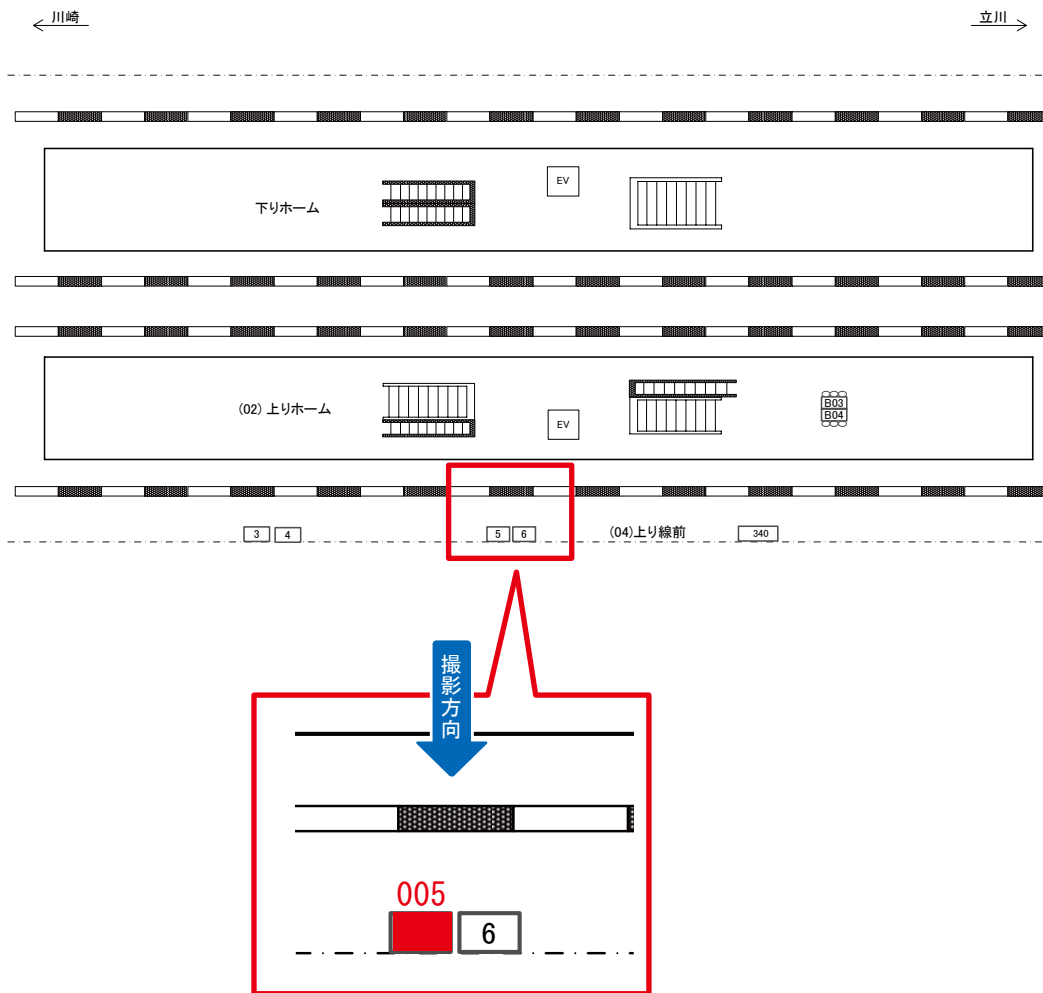

武蔵中原駅 上り線前 サインボード (0471-04-005)

媒体番号	駅	場所	サイズ(H×W)	面数	月額定価	電気料金	点灯	返還日
0471-04-005	武蔵中原	上り線前	1.20×2.40	1	47,000円	—	—	2020/03/31

※業種によっては規制がある場合がございますので、事前にご相談ください。

☆1基でも半額媒体 (月額定価より半額になります)

駅看板のサンエイ企画

電話 03-3355-3325

サンエイ企画

検索