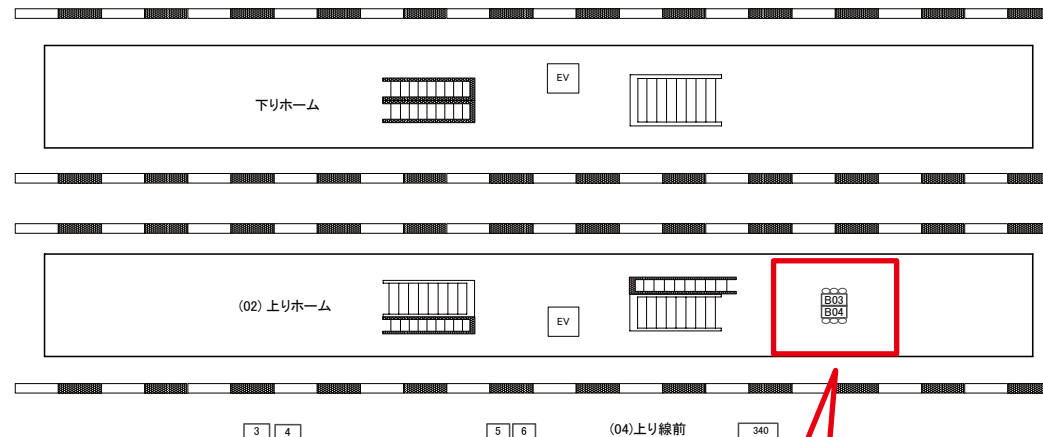

武蔵中原駅 上りホーム サインボード (0471-02-B04)

← 川崎 → 立川 →

両面販売 (02-B03)

媒体番号	駅	場所	サイズ(H×W)	面数	月額定価	電気料金	点灯	返還日
0471-02-B04	武蔵中原	上りホーム	0.72 × 3.00	1	25,000円	—	—	2021/06/20

※業種によっては規制がある場合がございますので、事前にご相談ください。

☆1基でも半額媒体 (月額定価より半額になります)

駅看板のサンエイ企画

電話 03-3355-3325

サンエイ企画

検索