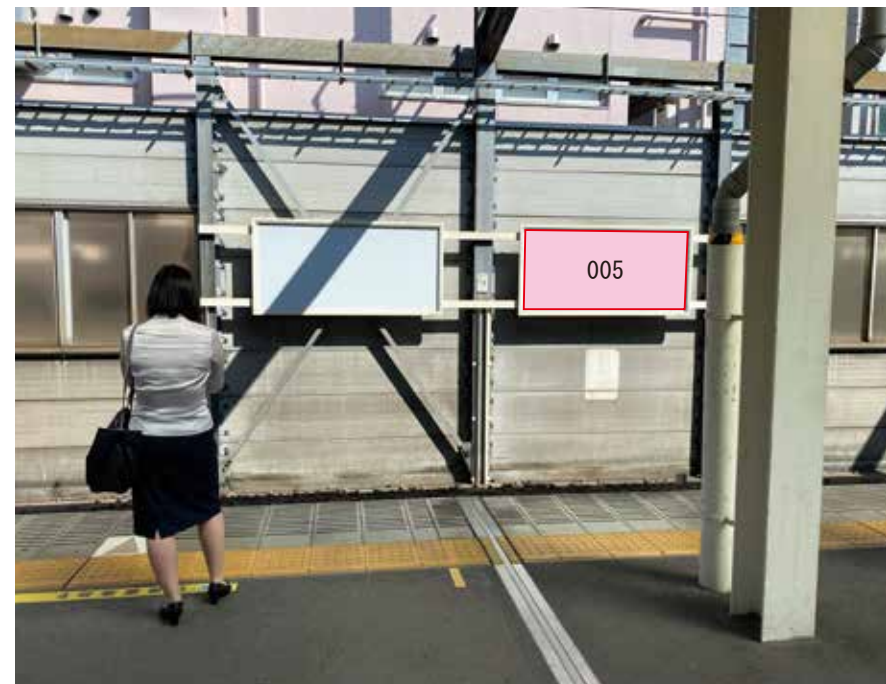

武蔵中原駅 上り線前 サインボード (0471-04-005)

媒体番号	駅	場所	サイズ(H×W)	面数	月額定価	電気料金	点灯	返還日
0471-04-005	武蔵中原	上り線前	1.20×2.40	1	47,000円	—	—	2020/03/31

※業種によっては規制がある場合がございますので、事前にご相談ください。

☆1基でも半額媒体 (月額定価より半額になります)

駅看板のサンエイ企画

電話 03-3355-3325

サンエイ企画

検索