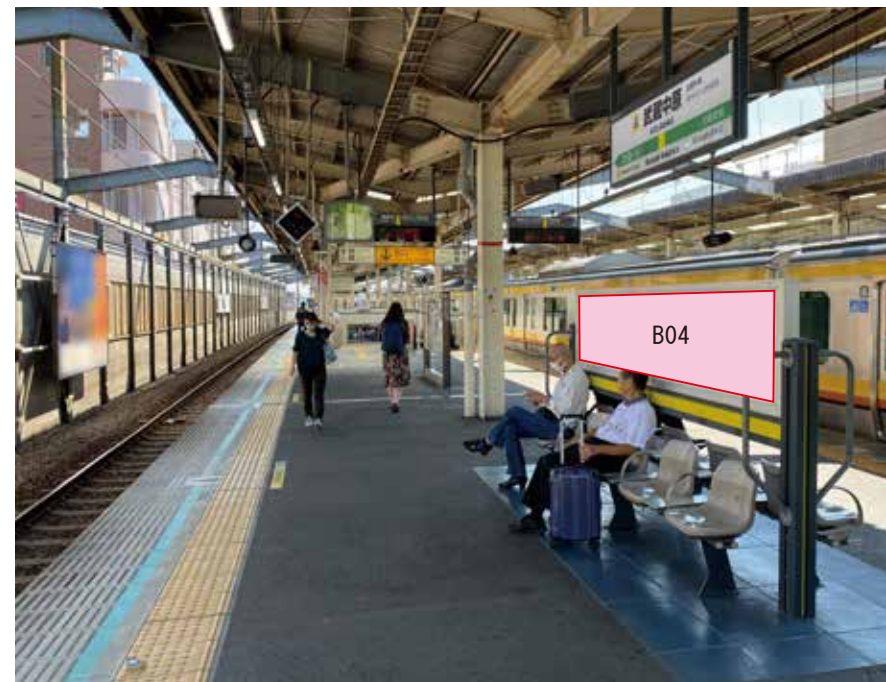

# 武蔵中原駅 上りホーム サインボード (0471-02-B04)

← 川崎 → 立川 →

両面販売 (02-B03)

媒体番号	駅	場所	サイズ(H×W)	面数	月額定価	電気料金	点灯	返還日
0471-02-B04	武蔵中原	上りホーム	0.72 × 3.00	1	25,000円	—	—	2021/06/20

※業種によっては規制がある場合がございますので、事前にご相談ください。

☆1基でも半額媒体 (月額定価より半額になります)