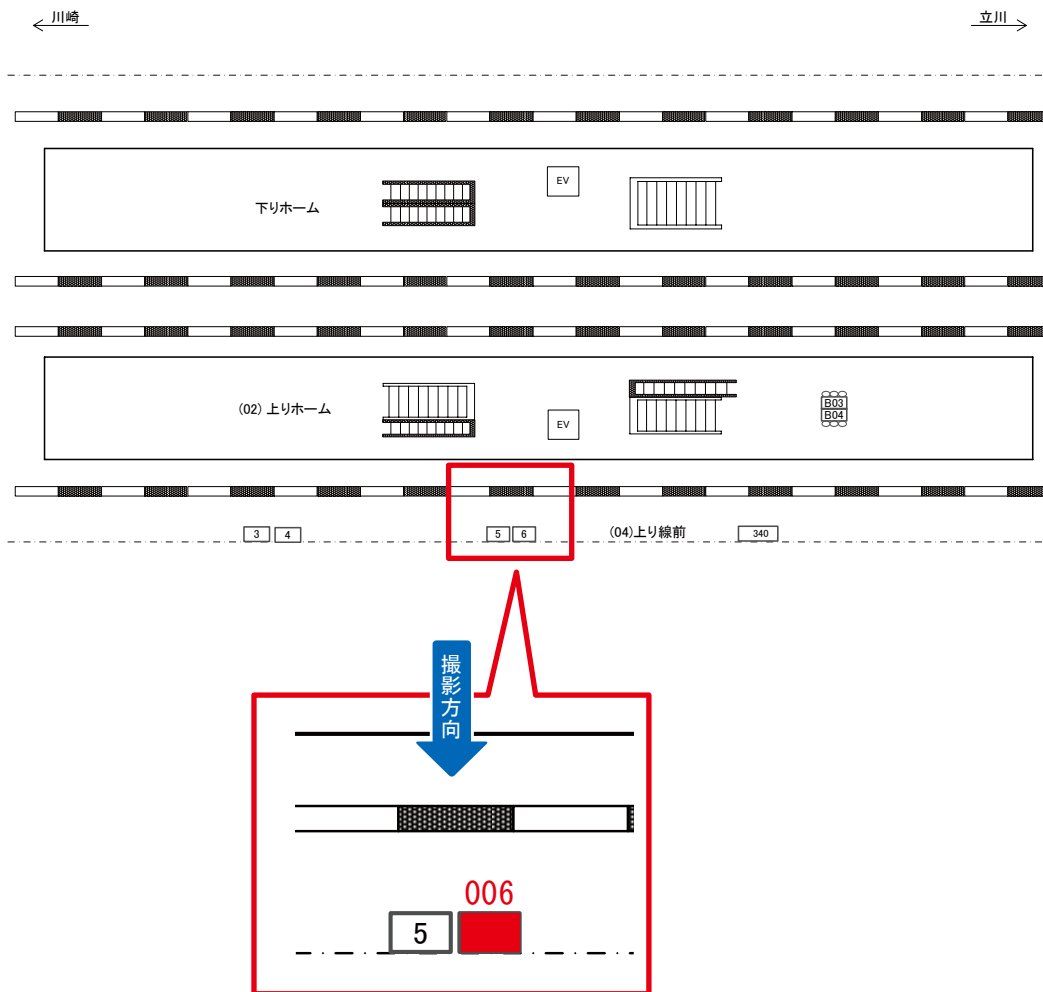

武蔵中原駅 上り線前 サインボード (0471-04-006)

媒体番号	駅	場所	サイズ(H×W)	面数	月額定価	電気料金	点灯	返還日
0471-04-006	武蔵中原	上り線前	1.20×2.40	1	47,000円	—	—	2020/03/31

※業種によっては規制がある場合がございますので、事前にご相談ください。

☆1基でも半額媒体 (月額定価より半額になります)

駅看板のサンエイ企画

電話 03-3355-3325

サンエイ企画

検索