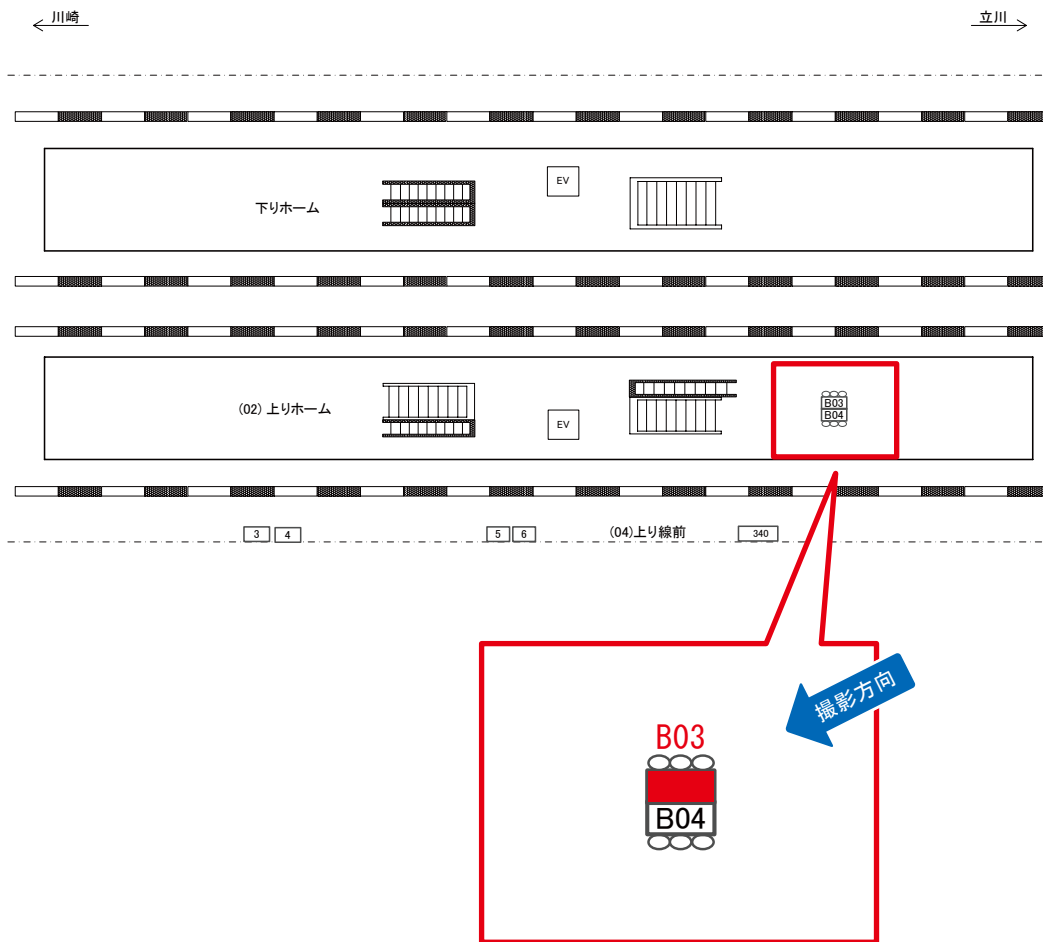

武蔵中原駅 上りホーム サインボード (0471-02-B03)

両面販売 (02-B04)

媒体番号	駅	場所	サイズ(H×W)	面数	月額定価	電気料金	点灯	返還日
0471-02-B03	武蔵中原	上りホーム	0.72×3.00	1	25,000円	—	—	2021/06/20

※業種によっては規制がある場合がございますので、事前にご相談ください。

☆1基でも半額媒体 (月額定価より半額になります)

駅看板のサンエイ企画

電話 03-3355-3325

サンエイ企画

検索