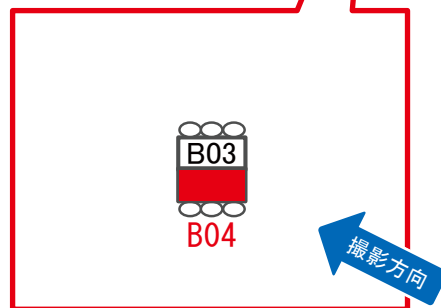

武蔵中原駅 上りホーム サインボード (0471-02-B04)

← 川崎 → 立川 →

両面販売 (02-B03)

媒体番号	駅	場所	サイズ(H×W)	面数	月額定価	電気料金	点灯	返還日
0471-02-B04	武蔵中原	上りホーム	0.72 × 3.00	1	25,000円	—	—	2021/06/20

※業種によっては規制がある場合がございますので、事前にご相談ください。

☆1基でも半額媒体 (月額定価より半額になります)

駅看板のサンエイ企画

電話 03-3355-3325

サンエイ企画

検索