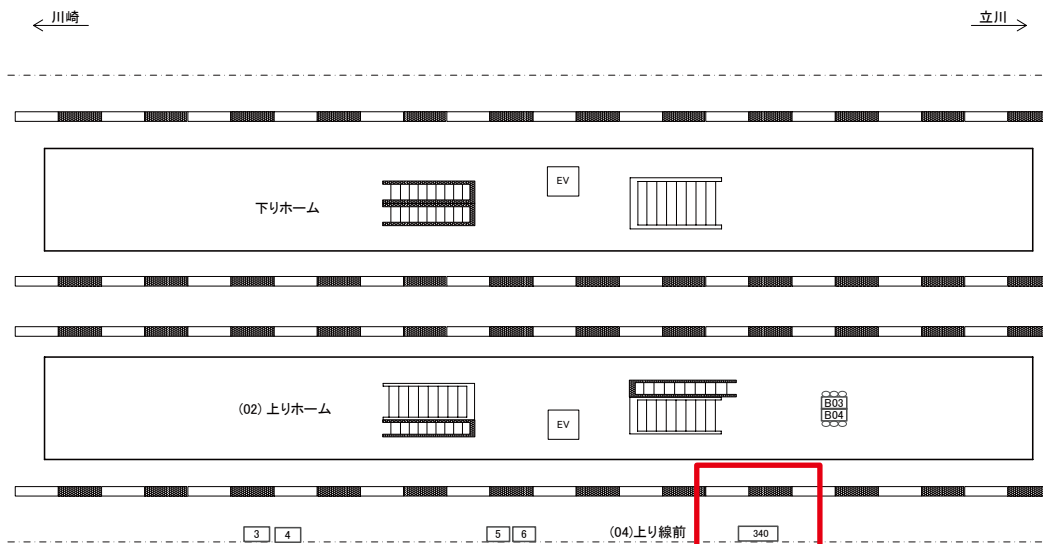

武蔵中原駅 上り線前 サインボード (0471-04-340)

媒体番号	駅	場所	サイズ(H×W)	面数	月額定価	電気料金	点灯	返還日
0471-04-340	武蔵中原	上り線前	3.20×4.20	1	90,000円	—	—	2022/03/31

※業種によっては規制がある場合がございますので、事前にご相談ください。

☆1基でも半額媒体 (月額定価より半額になります)

駅看板のサンエイ企画

電話 03-3355-3325

サンエイ企画

検索