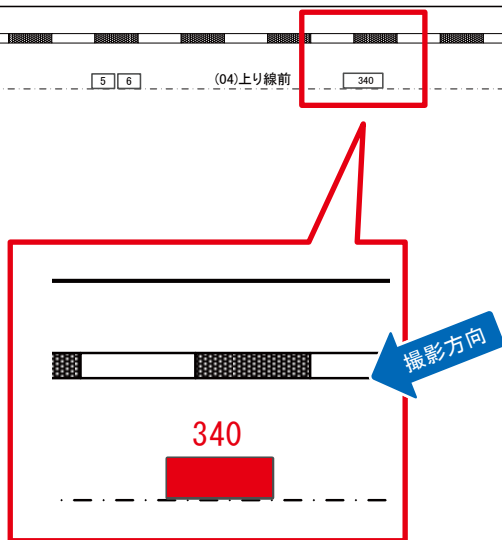

武蔵中原駅 上り線前 サインボード (0471-04-340)

媒体番号	駅	場所	サイズ(H×W)	面数	月額定価	電気料金	点灯	返還日
0471-04-340	武蔵中原	上り線前	3.20×4.20	1	90,000円	—	—	2022/03/31

※業種によっては規制がある場合がございますので、事前にご相談ください。

☆1基でも半額媒体 (月額定価より半額になります)

駅看板のサンエイ企画

電話 03-3355-3325

サンエイ企画

検索