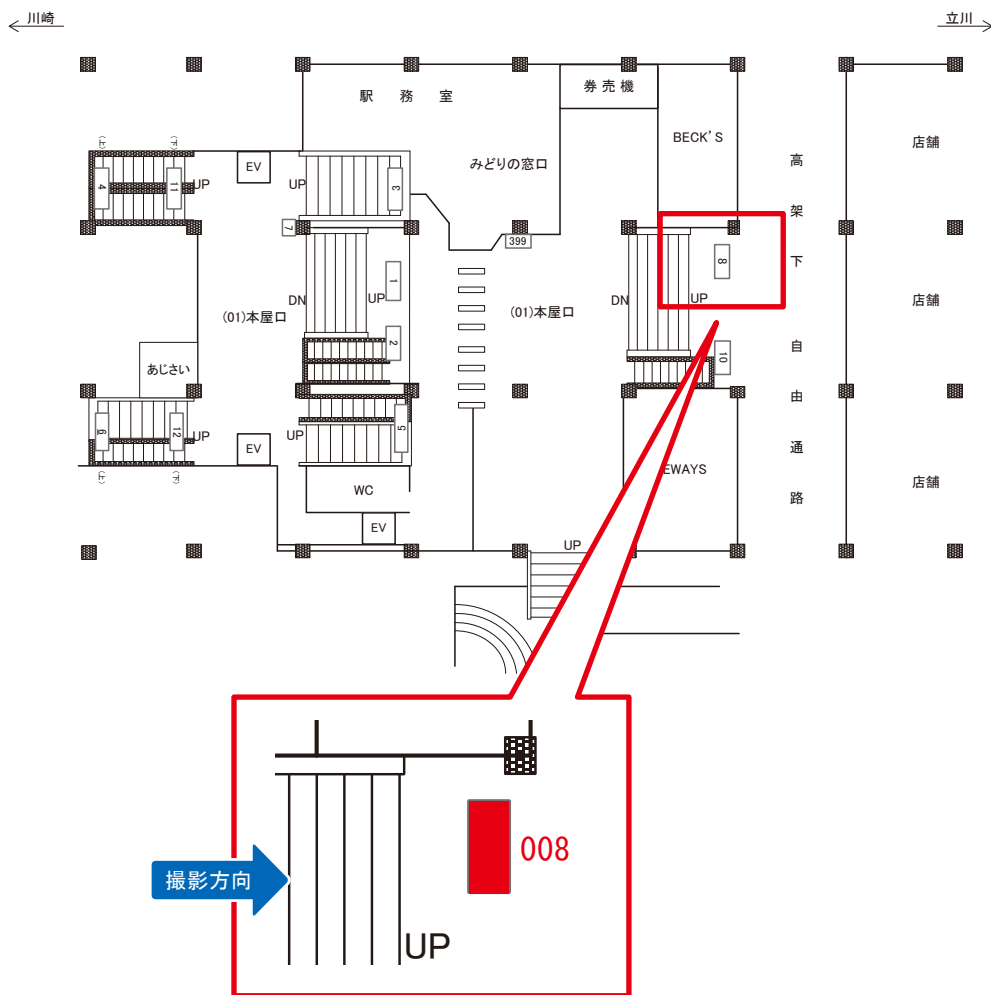

武蔵中原駅 本屋口 サインボード (0471-01-008)

媒体番号	駅	場所	サイズ(H×W)	面数	月額定価	電気料金	点灯	返還日
0471-01-008	武蔵中原	本屋口	0.80×2.40	1	63,000円	3,960円	7:00~22:00	2023/08/31

※業種によっては規制がある場合がございますので、事前にご相談ください。