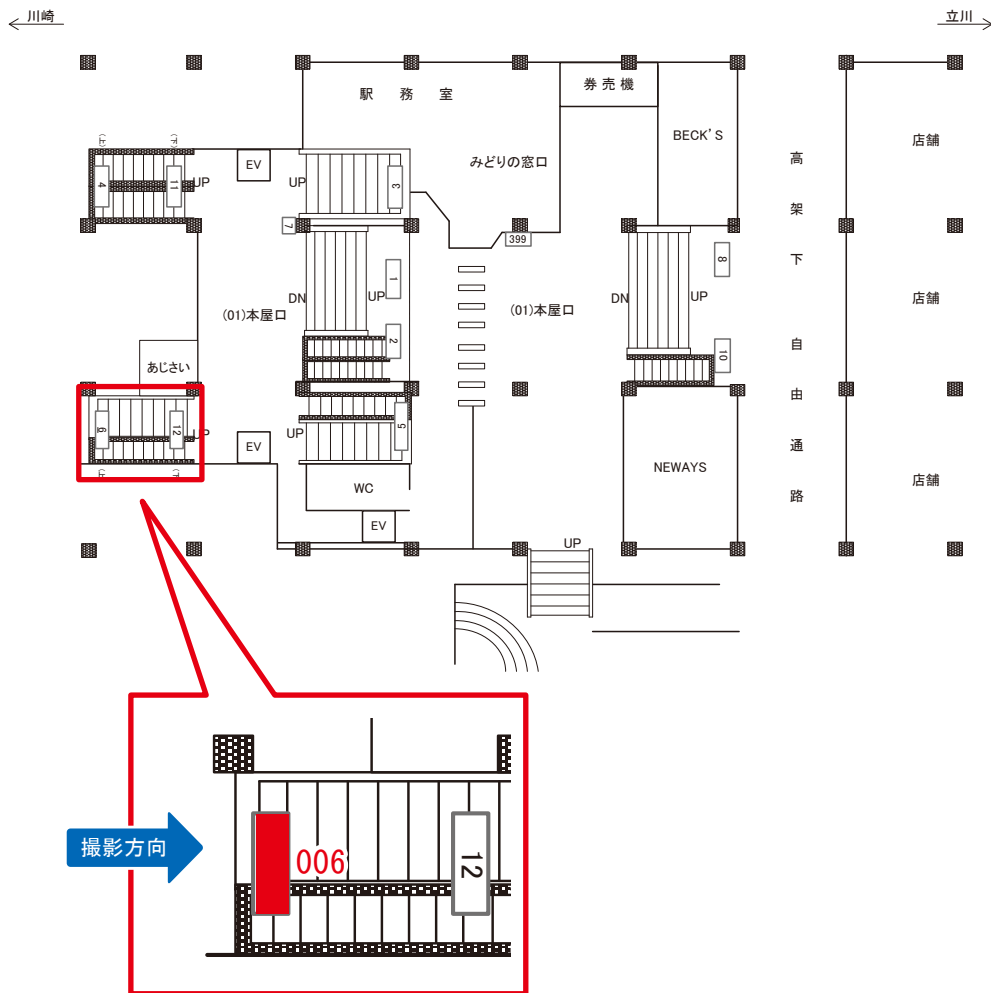

# 武蔵中原駅 本屋口 サインボード (0471-01-006)

媒体番号	駅	場所	サイズ(H×W)	面数	月額定価	電気料金	点灯	返還日
0471-01-006	武蔵中原	本屋口	0.90×2.70	1	47,000円	—	—	2022/08/20

※業種によっては規制がある場合がございますので、事前にご相談ください。

☆3基以上申込で半額媒体(月額定価より半額になります)

駅看板のサンエイ企画

電話 03-3355-3325