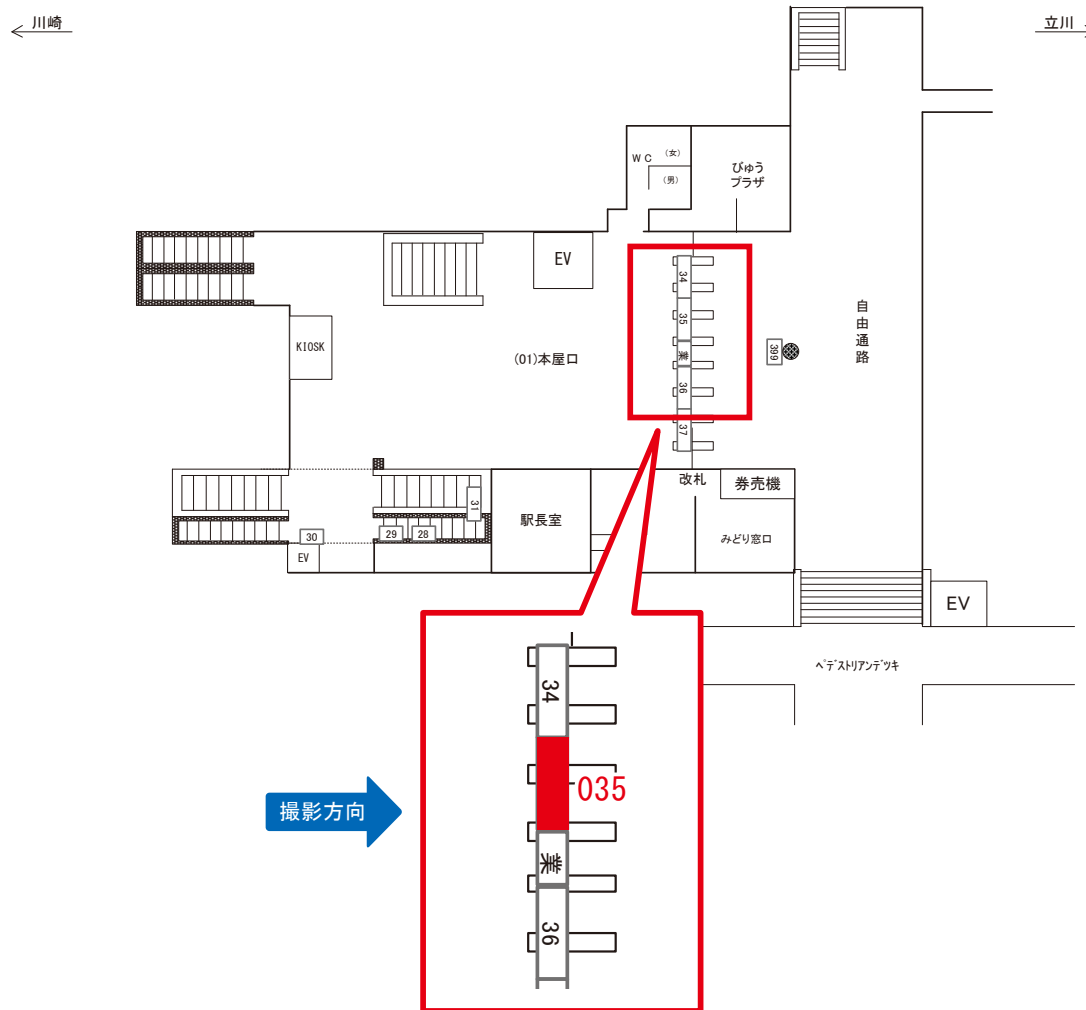

武蔵溝ノ口駅 本屋口 サインボード (0473-01-035)

媒体番号	駅	場所	サイズ(H×W)	面数	月額定価	電気料金	点灯	返還日
0473-01-035	武蔵溝ノ口	本屋口	0.50×2.40	1	80,000円	2,310円	7:00~22:00	2022/10/31

※業種によっては規制がある場合がございますので、事前にご相談ください。

☆3基以上申込で半額媒体(月額定価より半額になります)

駅看板のサンエイ企画

電話 03-3355-3325

サンエイ企画

検索

武蔵溝ノ口駅 上りホーム サインボード (0473-02-014)

← 川崎

立川 →

媒体番号	駅	場所	サイズ(H×W)	面数	月額定価	電気料金	点灯	返還日
0473-02-014	武蔵溝ノ口	上りホーム	3.08×4.08	1	126,000円	—	—	2022/10/31