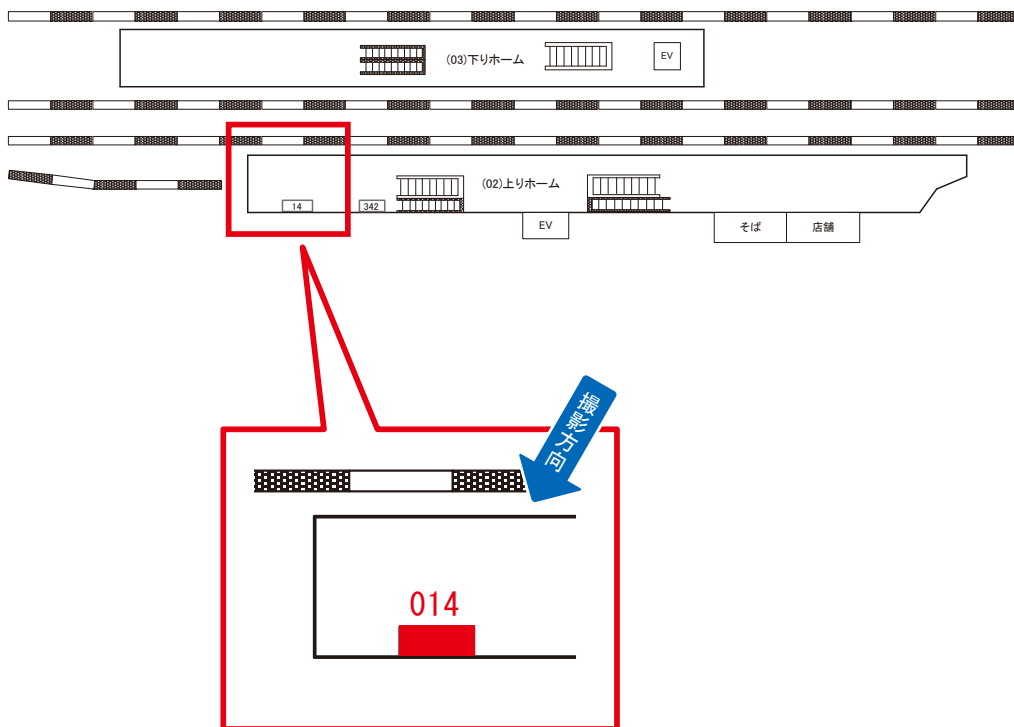

駅看板のサンエイ企画

電話 03-3355-3325

サンエイ企画

検索

武蔵溝ノ口駅 上りホーム サインボード (0473-02-014)

← 川崎

立川 →

媒体番号	駅	場所	サイズ(H×W)	面数	月額定価	電気料金	点灯	返還日
0473-02-014	武蔵溝ノ口	上りホーム	3.08×4.08	1	126,000円	—	—	2022/10/31