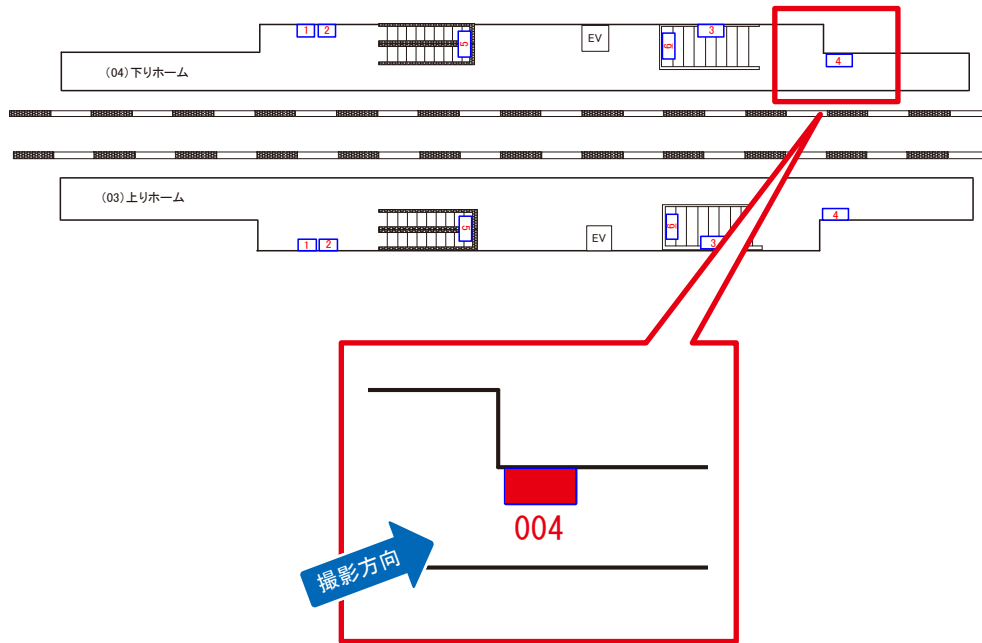

つくばエクスプレス流山セントラルパーク駅 下りホーム サインボード (9911-04-004)

秋葉原 ←

つくば →

媒体番号	駅	場所	サイズ(H×W)	面数	月額定価	電気料金	点灯	返還日
9911-04-004	流山セントラルパーク	下りホーム	1.28×1.88	1	20,000円	—	—	2010/08/20

※業種によっては規制がある場合がございますので、事前にご相談ください。

☆1基でも半額媒体 (月額定価より半額になります)

駅看板のサンエイ企画

電話 03-3355-3325

サンエイ企画

検索