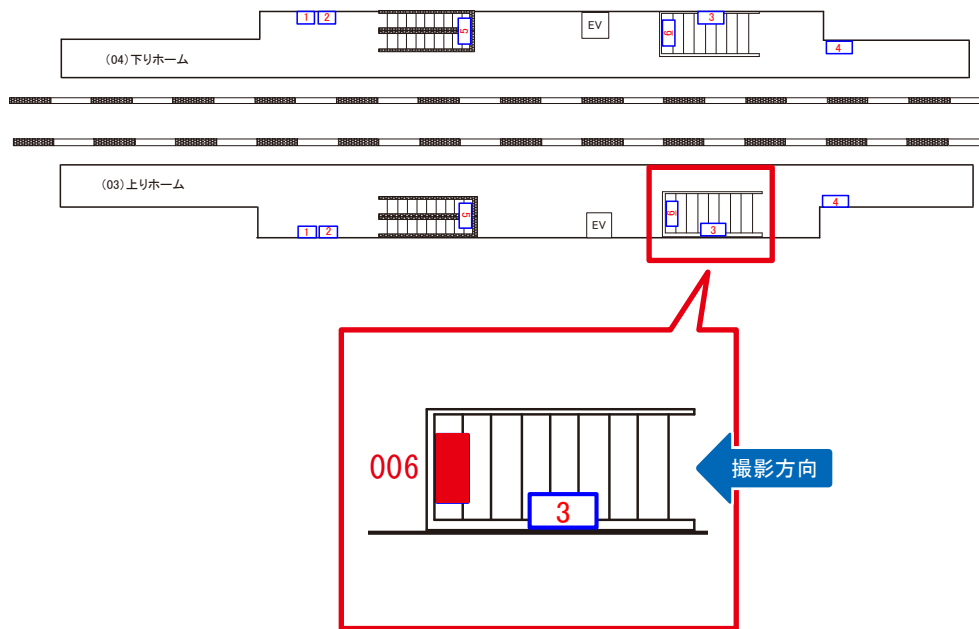

つくばエクスプレス流山セントラルパーク駅 上りホーム サインボード (9911-03-006)

秋葉原 ←

つくば →

媒体番号	駅	場所	サイズ(H×W)	面数	月額定価	電気料金	点灯	返還日
9911-03-006	流山セントラルパーク	上りホーム	1.28×1.88	1	48,000円	2,080円	4:00~26:00	2006/08/31

※業種によっては規制がある場合がございますので、事前にご相談ください。

☆1基でも半額媒体 (月額定価より半額になります)

駅看板のサンエイ企画

電話 03-3355-3325

サンエイ企画

検索