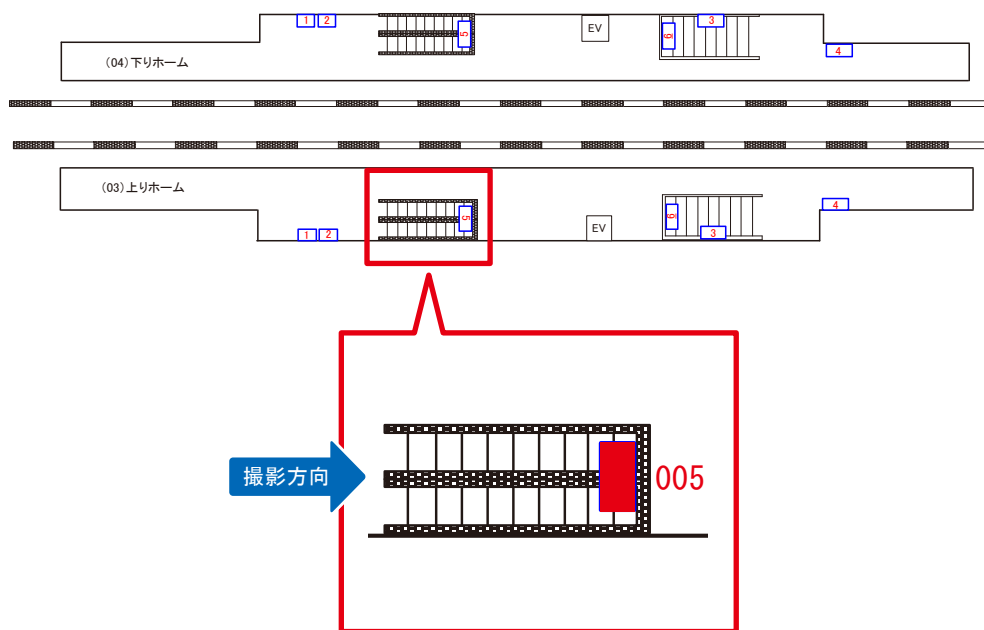

駅看板のサンエイ企画

電話 03-3355-3325

サンエイ企画

検索

つくばエクスプレス流山セントラルパーク駅 上りホーム サインボード (9911-03-005)

秋葉原 ←

つくば →

媒体番号	駅	場所	サイズ(H×W)	面数	月額定価	電気料金	点灯	返還日
9911-03-005	流山セントラルパーク	上りホーム	1.28×1.88	1	48,000円	2,080円	4:00~26:00	2008/08/31

※業種によっては規制がある場合がございますので、事前にご相談ください。

☆1基でも半額媒体 (月額定価より半額になります)

駅看板のサンエイ企画

電話 03-3355-3325

サンエイ企画

検索

つくばエクスプレス流山セントラルパーク駅 上りホーム サインボード (9911-03-006)

秋葉原 ←