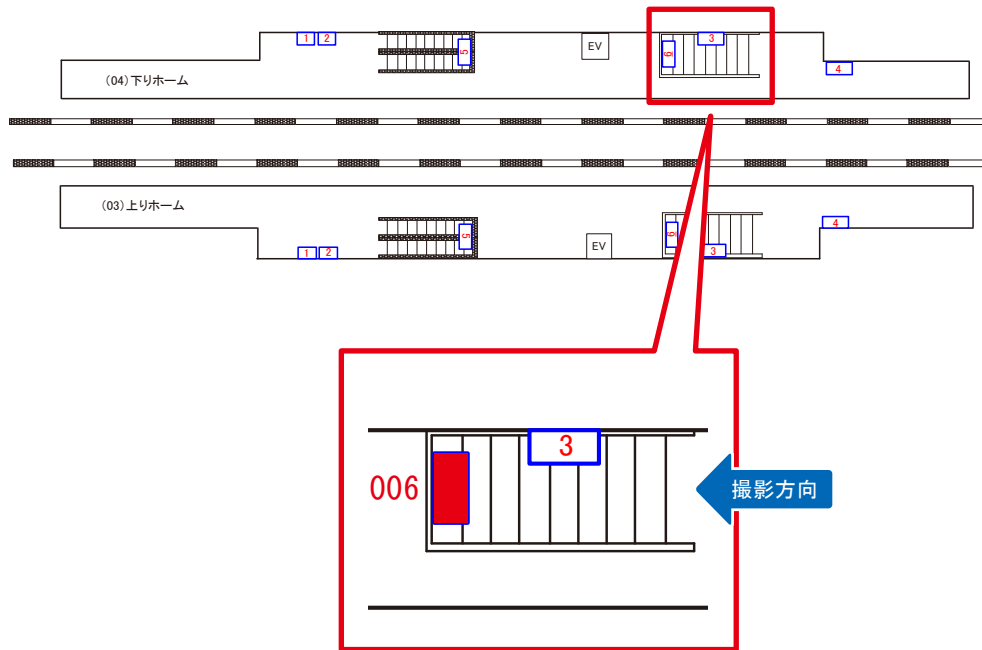

☆1基でも半額媒体 (月額定価より半額になります)

駅看板のサンエイ企画

電話 03-3355-3325

サンエイ企画

検索

つくばエクスプレス流山セントラルパーク駅 下りホーム サインボード (9911-04-006)

秋葉原 ←

つくば →