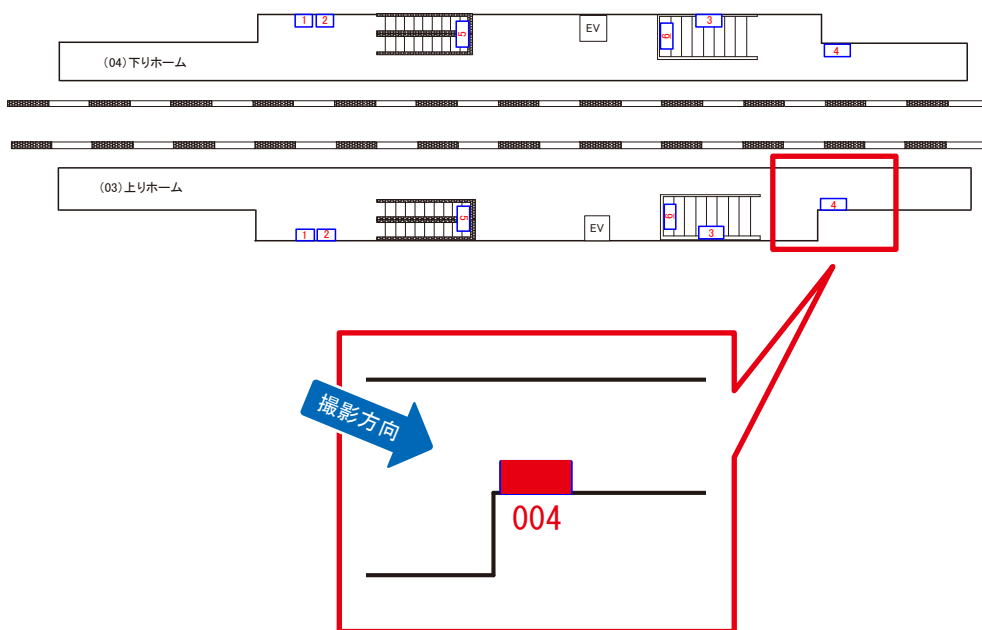

つくばエクスプレス流山セントラルパーク駅 上りホーム サインボード (9911-03-004)

秋葉原 ←

つくば →

媒体番号	駅	場所	サイズ(H×W)	面数	月額定価	電気料金	点灯	返還日
9911-03-004	流山セントラルパーク	上りホーム	1.28×1.88	1	20,000円	—	—	2019/07/20

※業種によっては規制がある場合がございますので、事前にご相談ください。

★1基でも半額媒体 (月額定価より半額になります)

駅看板のサンエイ企画

電話 03-3355-3325

サンエイ企画

検索

つくばエクスプレス流山セントラルパーク駅 上りホーム サインボード (9911-03-005)

秋葉原 ←

つくば →

媒体番号	駅	場所	サイズ(H×W)	面数	月額定価	電気料金	点灯	返還日
9911-03-005	流山セントラルパーク	上りホーム	1.28×1.88	1	48,000円	2,080円	4:00~26:00	2008/08/31