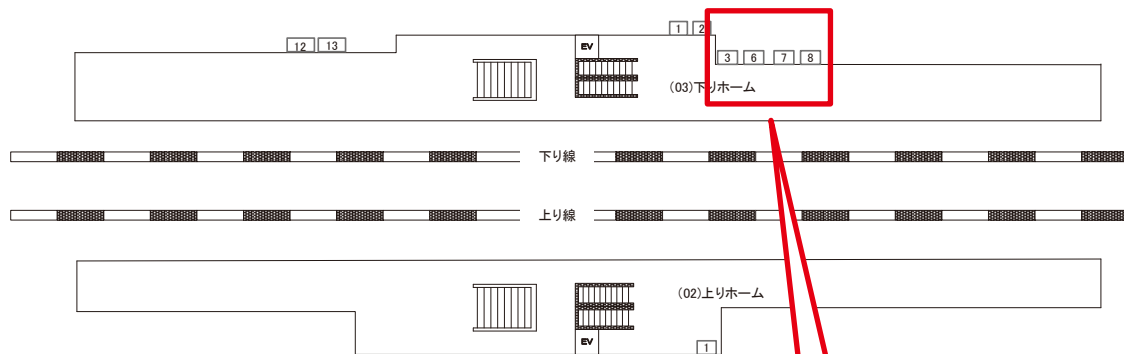

# 古淵駅 下りホーム サインボード (0507-03-006)

← 東神奈川

八王子 →

媒体番号	駅	場所	サイズ(H×W)	面数	月額定価	電気料金	点灯	返還日
0507-03-006	古淵	下りホーム	0.90 × 2.70	1	47,000円	1,260円	日没～22:00	2023/08/10

※業種によっては規制がある場合がございますので、事前にご相談ください。

駅看板のサンエイ企画

電話 03-3355-3325