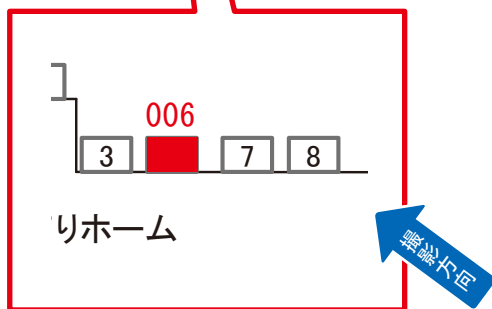

# 古淵駅 下りホーム サインボード (0507-03-006)

← 東神奈川

八王子 →

媒体番号	駅	場所	サイズ(H×W)	面数	月額定価	電気料金	点灯	返還日
0507-03-006	古淵	下りホーム	0.90 × 2.70	1	47,000円	1,260円	日没～22:00	2023/08/10

※業種によっては規制がある場合がございますので、事前にご相談ください。

駅看板のサンエイ企画

電話 03-3355-3325