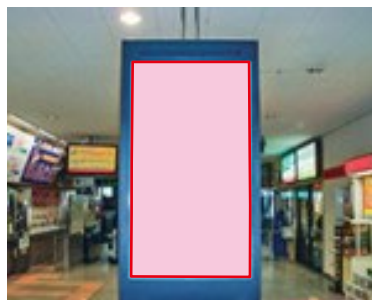

# 全駅 セット J・A・Dビジョン

## 〈掲出駅〉14駅

新潟駅, 燕三条駅, 長岡駅, 越後湯沢駅,  
 新発田駅, 白山駅, 新津駅, 柏崎駅, 上越妙高駅,  
 村上駅, 東三条駅, 六日町駅, 吉田駅, 内野駅

・放映時間 : 7:00 ~ 22:00 1枠15or30秒間 1ロール6分

・放映素材 : 静止画 (JPG) または動画 (WMV)

商品名	駅	サイズ	柱数	画数	販売単位	広告料金(税別)	
						15秒	30秒
全駅セット	14	—	—	22	1ヵ月	110,000円	180,000円