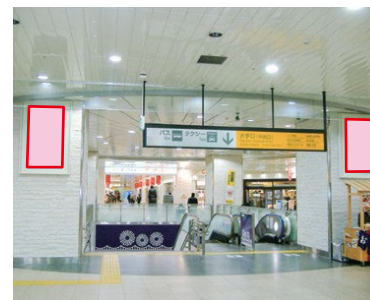

# 全駅 セット J・A・Dビジョン

## 〈掲出駅〉14駅

新潟駅, 燕三条駅, 長岡駅, 越後湯沢駅,  
 新発田駅, 白山駅, 新津駅, 柏崎駅, 上越妙高駅,  
 村上駅, 東三条駅, 六日町駅, 吉田駅, 内野駅

・放映時間 : 7:00 ~ 22:00 1枠15or30秒間 1ロール6分

・放映素材 : 静止画 (JPG) または動画 (WMV)

商品名	駅	サイズ	柱数	画数	販売単位	広告料金(税別)	
						15秒	30秒
全駅セット	14	—	—	22	1ヵ月	110,000円	180,000円