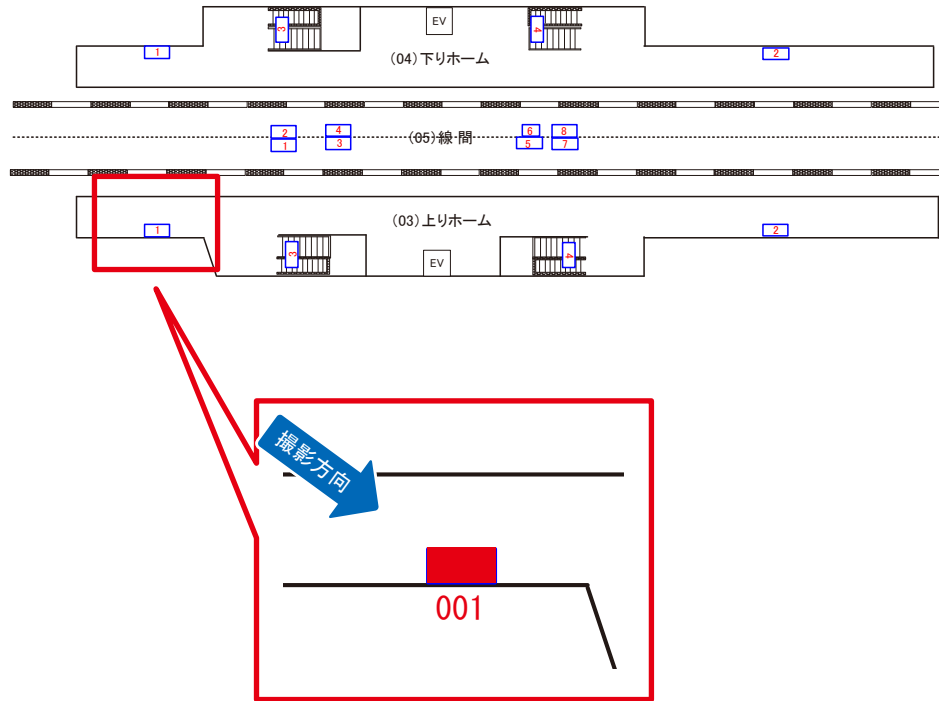

つくばエクスプレス青井駅 上りホーム サインボード (9906-03-001)

秋葉原 ←

つくば →

※広告用地使用料: 4,425円

媒体番号	駅	場所	サイズ(H×W)	面数	月額定価	電気料金	点灯	返還日
9906-03-001	青井	上りホーム	1.28×1.88	1	50,000円	5,600円	4:00~26:00	2016/03/20

※業種によっては規制がある場合がございますので、事前にご相談ください。