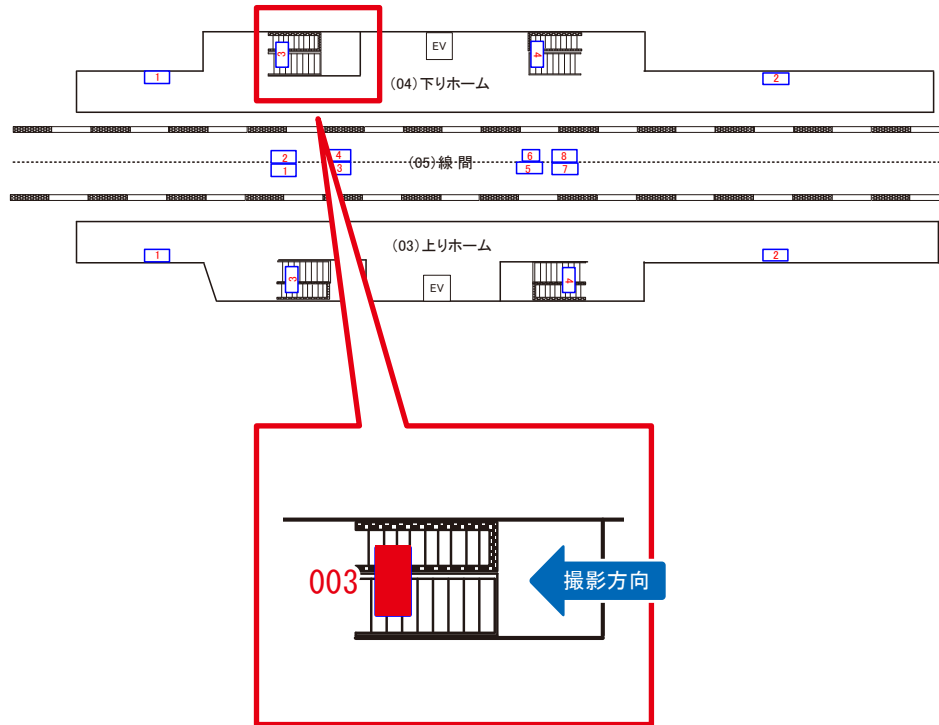

☆1基でも半額媒体 (月額定価より半額になります)

駅看板のサンエイ企画

電話 03-3355-3325

サンエイ企画

検索

つくばエクスプレス青井駅 下りホーム サインボード (9906-04-003)

秋葉原 ←

つくば →