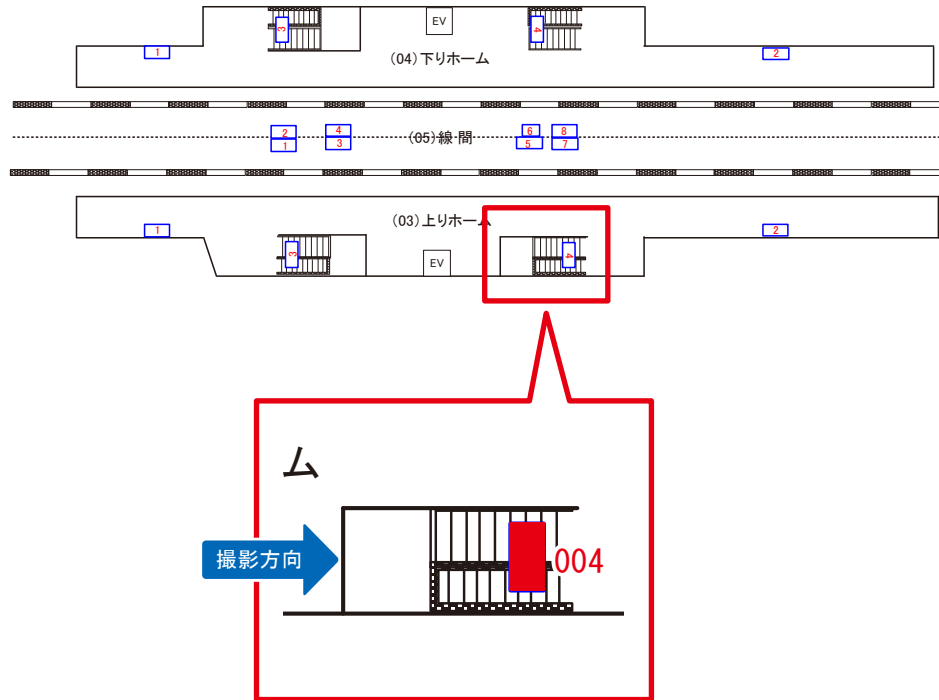

つくばエクスプレス青井駅 上りホーム サインボード (9906-03-004)

秋葉原 ←

つくば →

※広告用地使用料: 4,425円

媒体番号	駅	場所	サイズ(H×W)	面数	月額定価	電気料金	点灯	返還日
9906-03-004	青井	上りホーム	1.28×1.88	1	50,000円	5,600円	4:00~26:00	2019/08/31

※業種によっては規制がある場合がございますので、事前にご相談ください。

☆1基でも半額媒体 (月額定価より半額になります)

駅看板のサンエイ企画

電話 03-3355-3325

サンエイ企画

検索