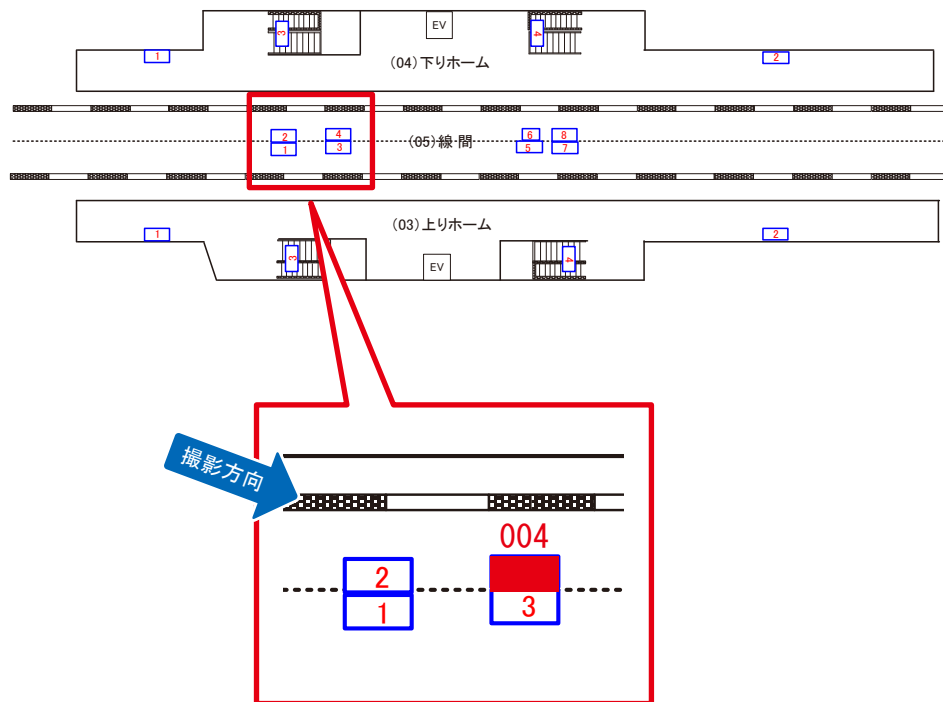

駅看板のサンエイ企画

電話 03-3355-3325

サンエイ企画

検索

つくばエクスプレス青井駅 線間 サインボード (9906-05-004)

秋葉原 ←

つくば →

※広告用地使用料: 4,425円