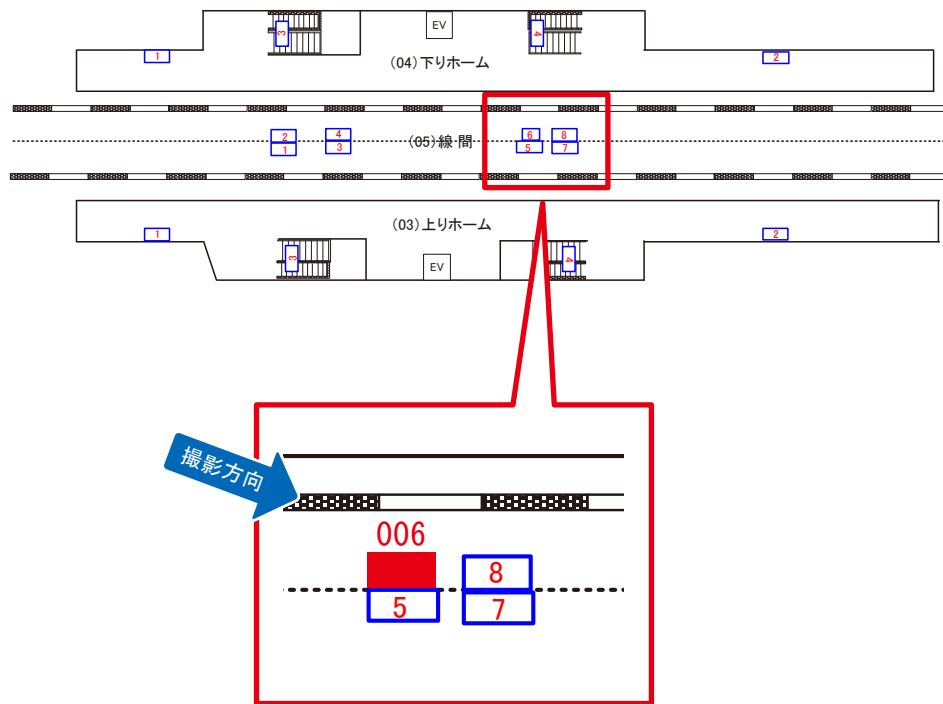

つくばエクスプレス青井駅 線間 サインボード (9906-05-006)

秋葉原 ←

つくば →

※広告用地使用料: 4,425円

媒体番号	駅	場所	サイズ(H×W)	面数	月額定価	電気料金	点灯	返還日
9906-05-006	青井	線間	1.28 × 1.88	1	22,000円	—	—	2006/08/31

※業種によっては規制がある場合がございますので、事前にご相談ください。

☆1基でも半額媒体 (月額定価より半額になります)

駅看板のサンエイ企画

電話 03-3355-3325

サンエイ企画

検索