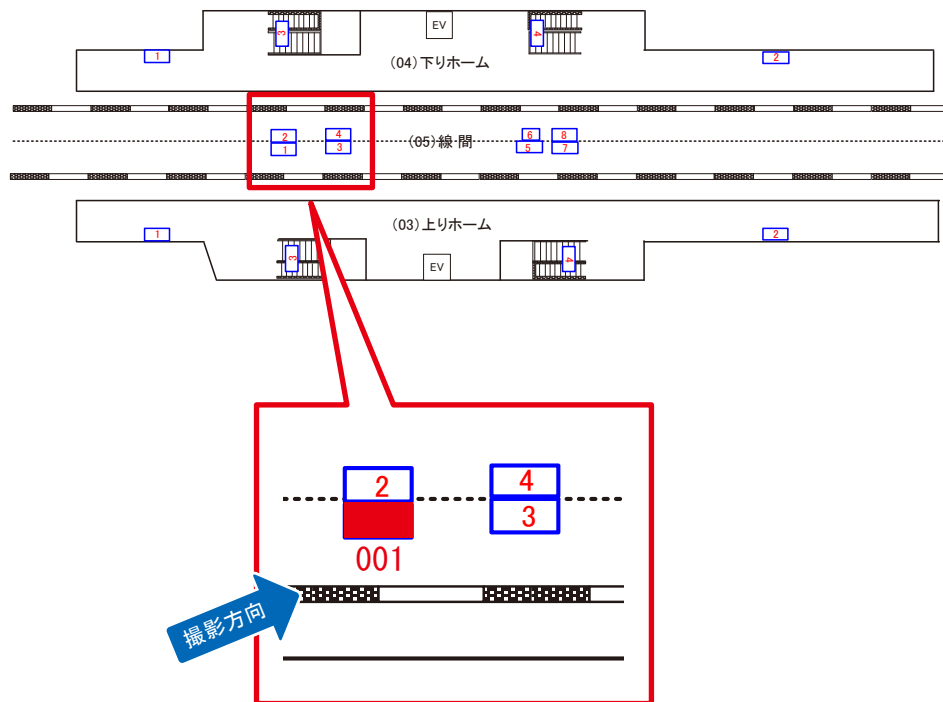

☆1基でも半額媒体 (月額定価より半額になります)

駅看板のサンエイ企画

電話 03-3355-3325

サンエイ企画

検索

つくばエクスプレス青井駅 線間 サインボード (9906-05-001)

秋葉原 ←

つくば →