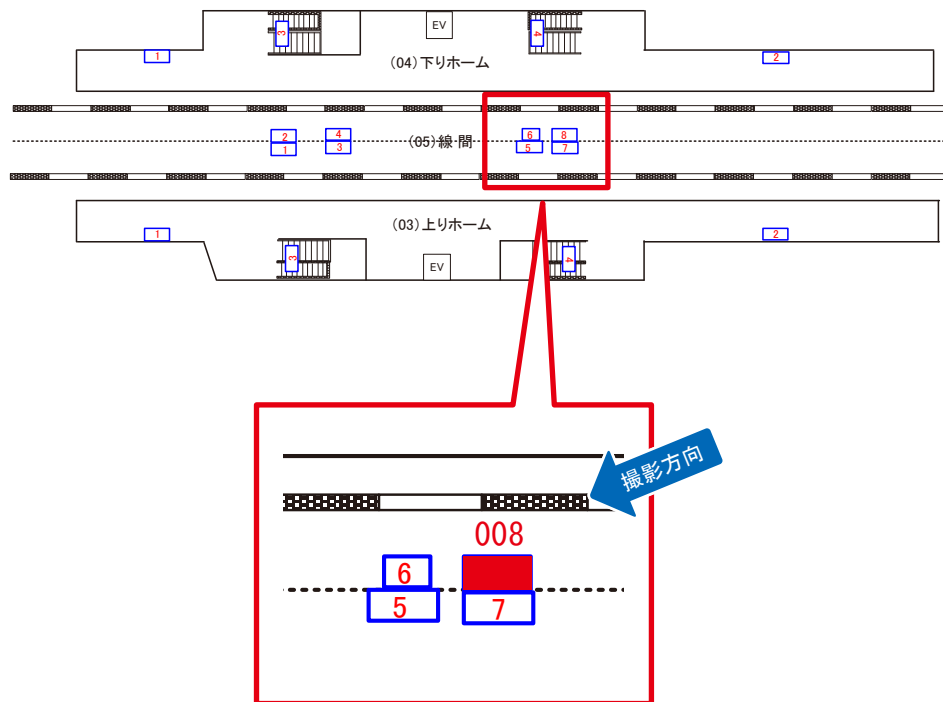

つくばエクスプレス青井駅 線間 サインボード (9906-05-008)

秋葉原 ←

つくば →

※広告用地使用料: 4,425円

媒体番号	駅	場所	サイズ(H×W)	面数	月額定価	電気料金	点灯	返還日
9906-05-008	青井	線間	1.28 × 1.88	1	22,000円	—	—	2009/03/31

※業種によっては規制がある場合がございますので、事前にご相談ください。

☆1基でも半額媒体 (月額定価より半額になります)

駅看板のサンエイ企画

電話 03-3355-3325

サンエイ企画

検索