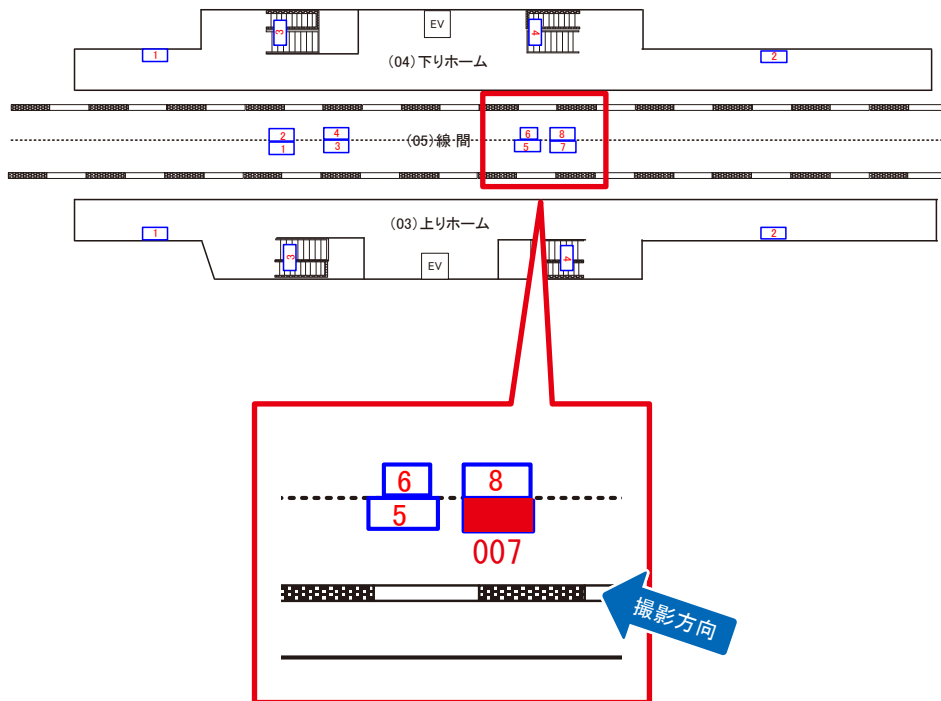

☆1基でも半額媒体 (月額定価より半額になります)

駅看板のサンエイ企画

電話 03-3355-3325

サンエイ企画

検索

つくばエクスプレス青井駅 線間 サインボード (9906-05-007)

秋葉原 ←

つくば →