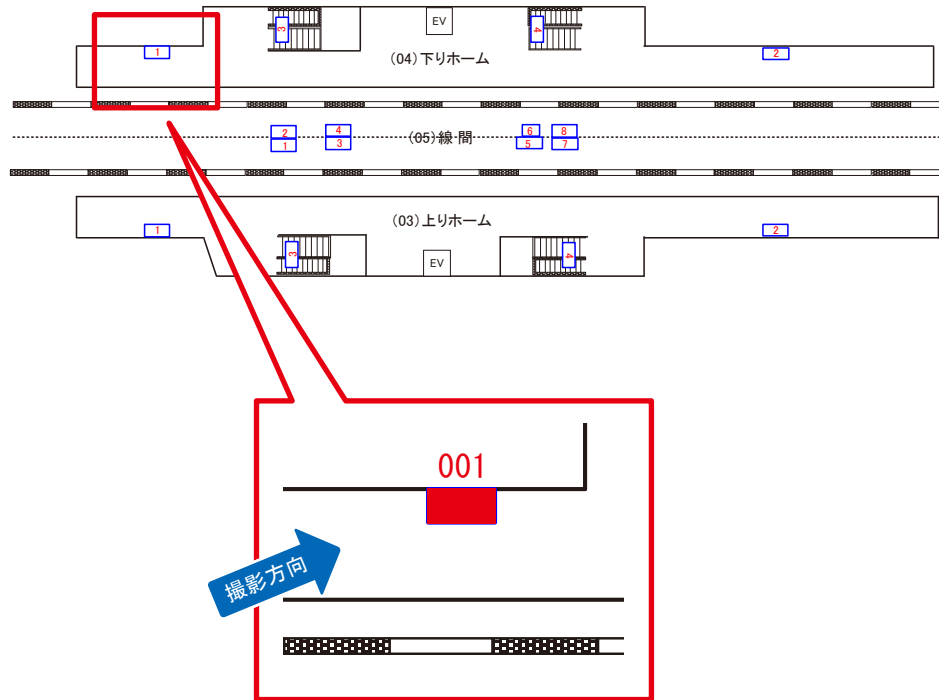

☆1基でも半額媒体 (月額定価より半額になります)

駅看板のサンエイ企画

電話 03-3355-3325

サンエイ企画

検索

つくばエクスプレス青井駅 下りホーム サインボード (9906-04-001)

秋葉原 ←

つくば →