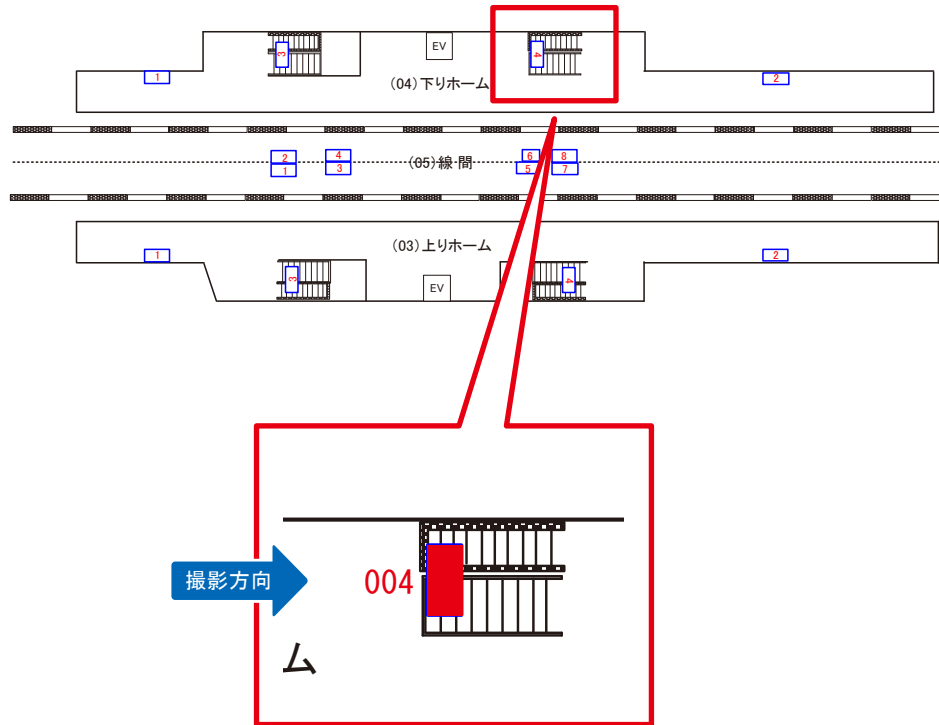

つくばエクスプレス青井駅 下りホーム サインボード (9906-04-004)

秋葉原 ←

つくば →

※広告用地使用料: 4,425円

媒体番号	駅	場所	サイズ(H×W)	面数	月額定価	電気料金	点灯	返還日
9906-04-004	青井	下りホーム	1.28×1.88	1	50,000円	5,600円	4:00~26:00	2006/08/31

※業種によっては規制がある場合がございますので、事前にご相談ください。

☆1基でも半額媒体 (月額定価より半額になります)

駅看板のサンエイ企画

電話 03-3355-3325

サンエイ企画

検索