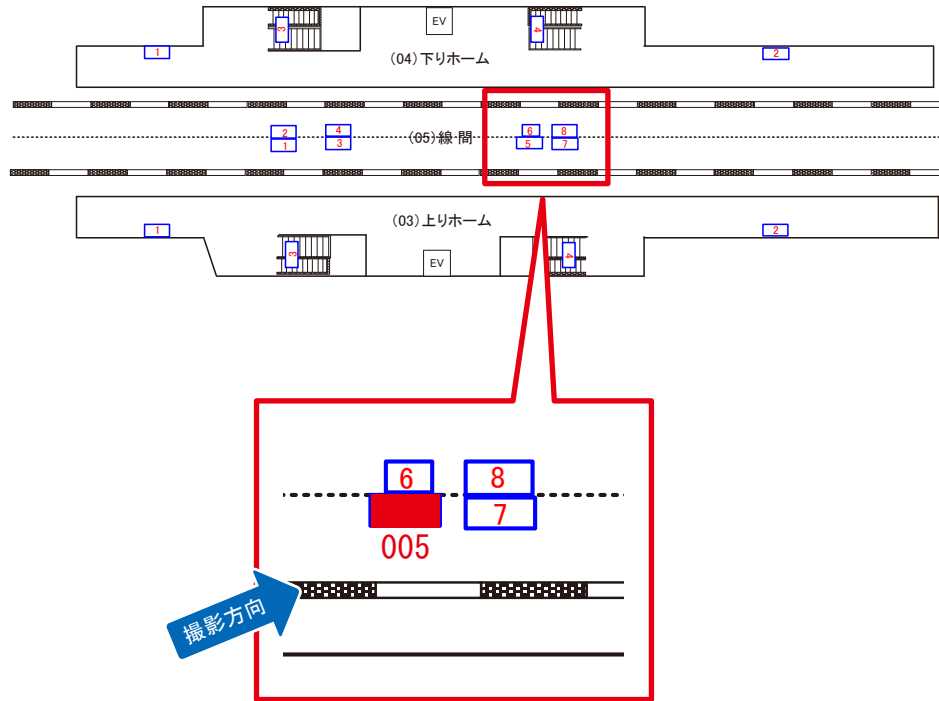

つくばエクスプレス青井駅 線間 サインボード (9906-05-005)

秋葉原 ←

つくば →

※広告用地使用料: 4,425円

媒体番号	駅	場所	サイズ(H×W)	面数	月額定価	電気料金	点灯	返還日
9906-05-005	青井	線間	1.28 × 1.88	1	22,000円	—	—	2013/08/31

※業種によっては規制がある場合がございますので、事前にご相談ください。

☆1基でも半額媒体 (月額定価より半額になります)

駅看板のサンエイ企画

電話 03-3355-3325

サンエイ企画

検索