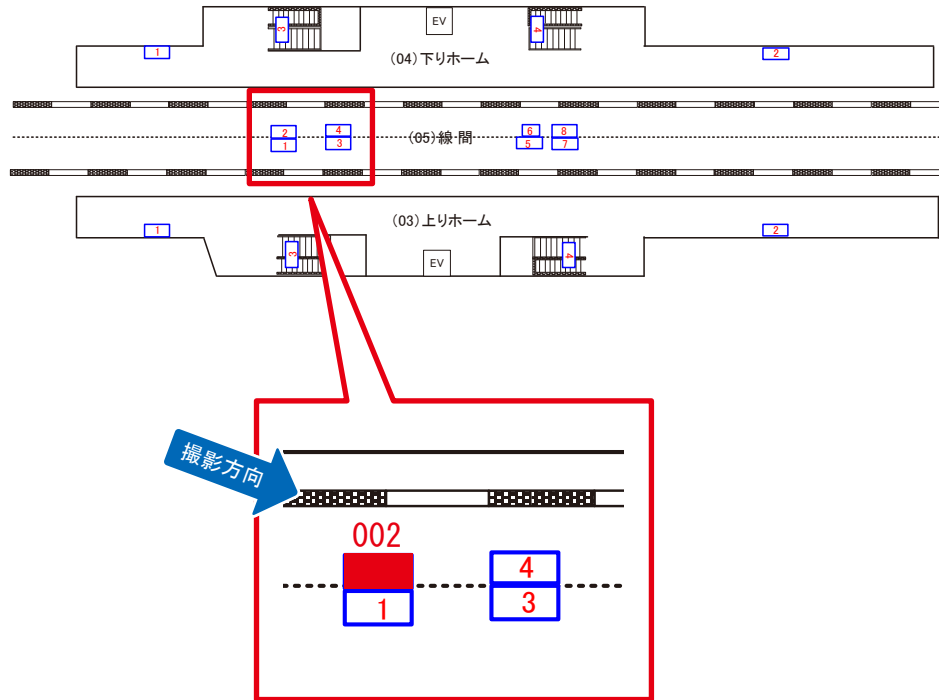

つくばエクスプレス青井駅 線間 サインボード (9906-05-002)

秋葉原 ←

つくば →

※広告用地使用料: 4,425円

媒体番号	駅	場所	サイズ(H×W)	面数	月額定価	電気料金	点灯	返還日
9906-05-002	青井	線間	1.28 × 1.88	1	22,000円	—	—	2010/08/31

※業種によっては規制がある場合がございますので、事前にご相談ください。

☆1基でも半額媒体 (月額定価より半額になります)

駅看板のサンエイ企画

電話 03-3355-3325

サンエイ企画

検索