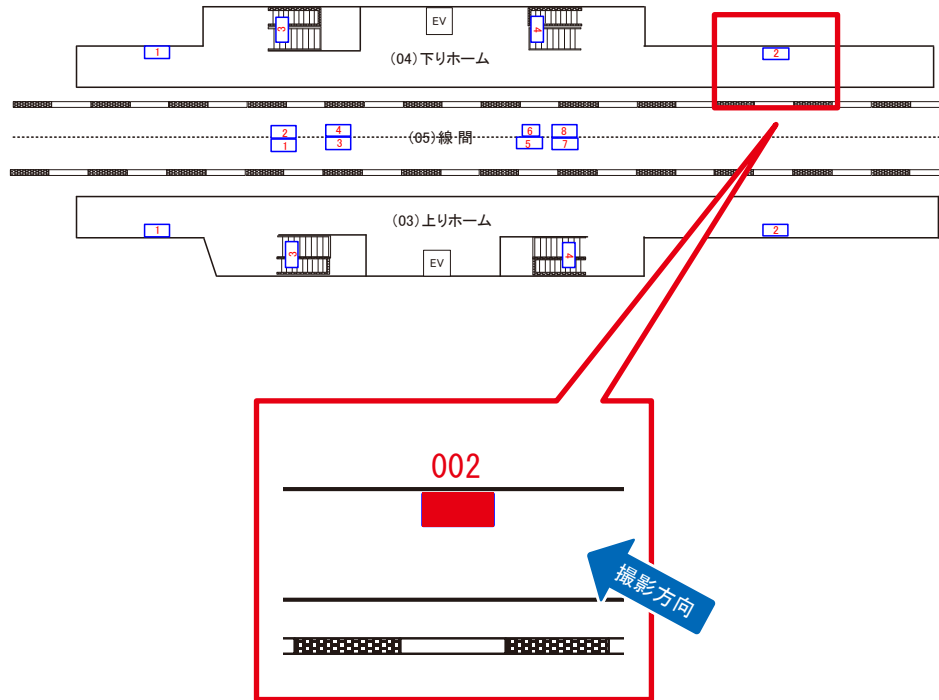

つくばエクスプレス青井駅 下りホーム サインボード (9906-04-002)

秋葉原 ←

つくば →

※広告用地使用料: 4,425円

媒体番号	駅	場所	サイズ(H×W)	面数	月額定価	電気料金	点灯	返還日
9906-04-002	青井	下りホーム	1.28×1.88	1	50,000円	5,600円	4:00~26:00	2015/02/28

※業種によっては規制がある場合がございますので、事前にご相談ください。

☆1基でも半額媒体 (月額定価より半額になります)

駅看板のサンエイ企画

電話 03-3355-3325

サンエイ企画

検索