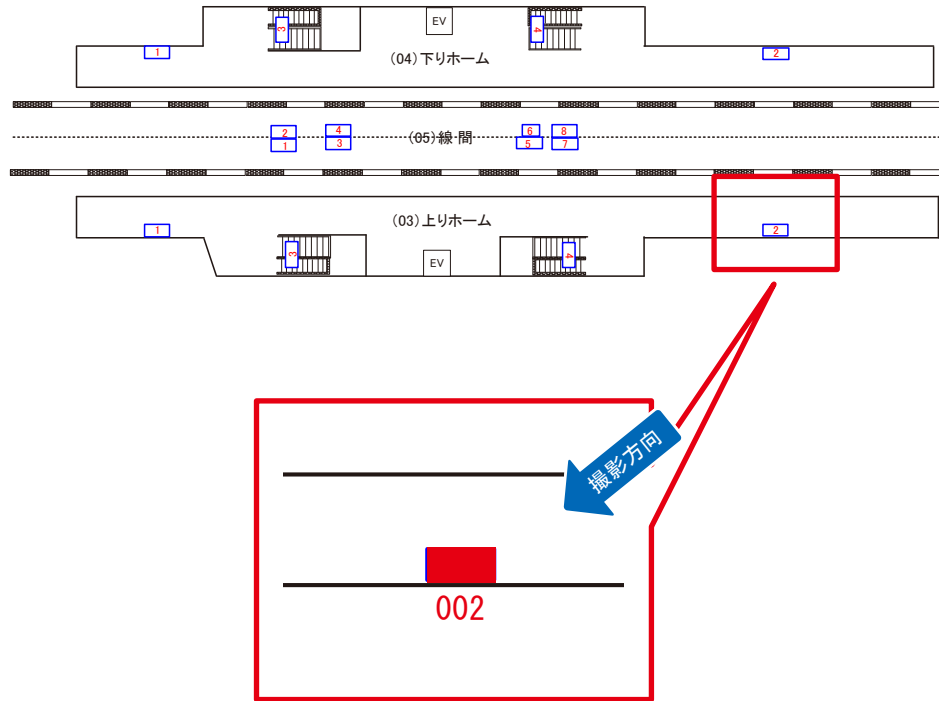

☆1基でも半額媒体 (月額定価より半額になります)

駅看板のサンエイ企画

電話 03-3355-3325

サンエイ企画

検索

つくばエクスプレス青井駅 上りホーム サインボード (9906-03-002)

秋葉原 ←

つくば →