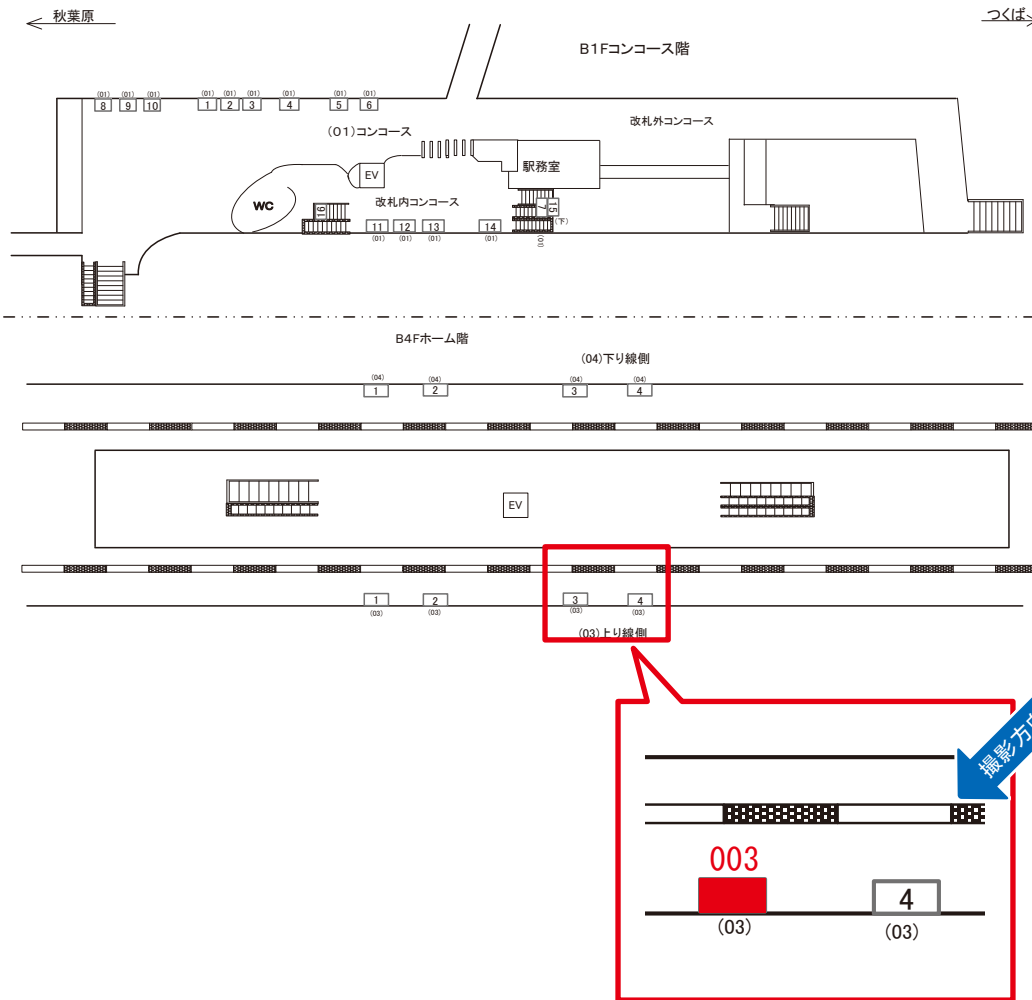

つくばエクスプレス浅草駅 上り線側 サインボード (9903-03-003)

※広告用地使用料: 8,500円

媒体番号	駅	場所	サイズ(H×W)	面数	月額定価	電気料金	点灯	返還日
9903-03-003	浅草	上り線側	1.28 × 1.88	1	49,000円	5,600円	4:00~26:00	2014/08/31

※業種によっては規制がある場合がございますので、事前にご相談ください。

☆1基でも半額媒体 (月額定価より半額になります)

駅看板のサンエイ企画

電話 03-3355-3325

サンエイ企画

検索