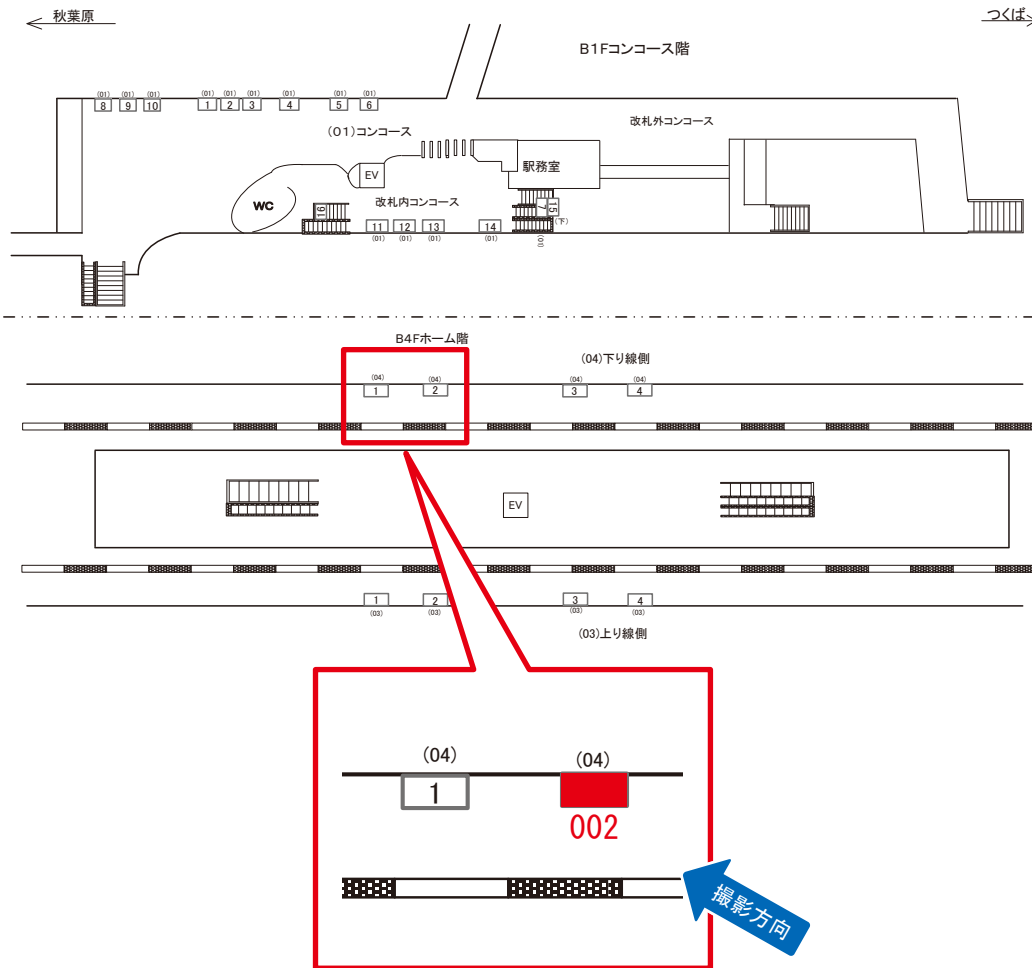

つくばエクスプレス浅草駅 下り線側 サインボード (9903-04-002)

※広告用地使用料: 8,500円

媒体番号	駅	場所	サイズ(H×W)	面数	月額定価	電気料金	点灯	返還日
9903-04-002	浅草	下り線側	1.28 × 1.88	1	49,000円	5,600円	4:00~26:00	2018/02/28

※業種によっては規制がある場合がございますので、事前にご相談ください。

☆1基でも半額媒体 (月額定価より半額になります)

駅看板のサンエイ企画

電話 03-3355-3325

サンエイ企画

検索