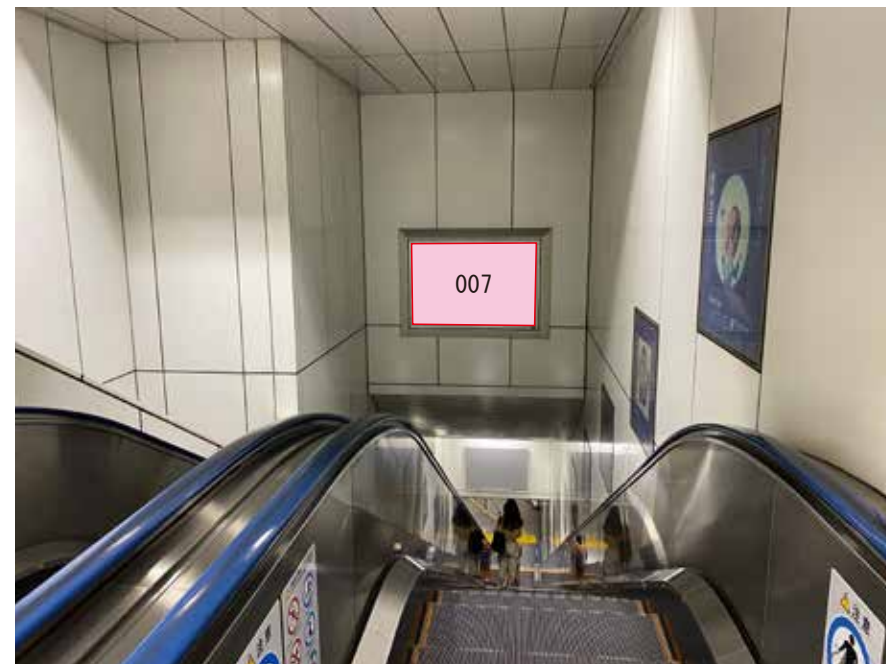

☆1基でも半額媒体 (月額定価より半額になります)

駅看板のサンエイ企画

電話 03-3355-3325

サンエイ企画

検索

つくばエクスプレス浅草駅 コンコース サインボード (9903-01-007)

※広告用地使用料: 8,500円

媒体番号	駅	場所	サイズ(H×W)	面数	月額定価	電気料金	点灯	返還日
9903-01-007	浅草	コンコース	1.28×1.88	1	49,000円	5,600円	4:00~26:00	2022/08/31