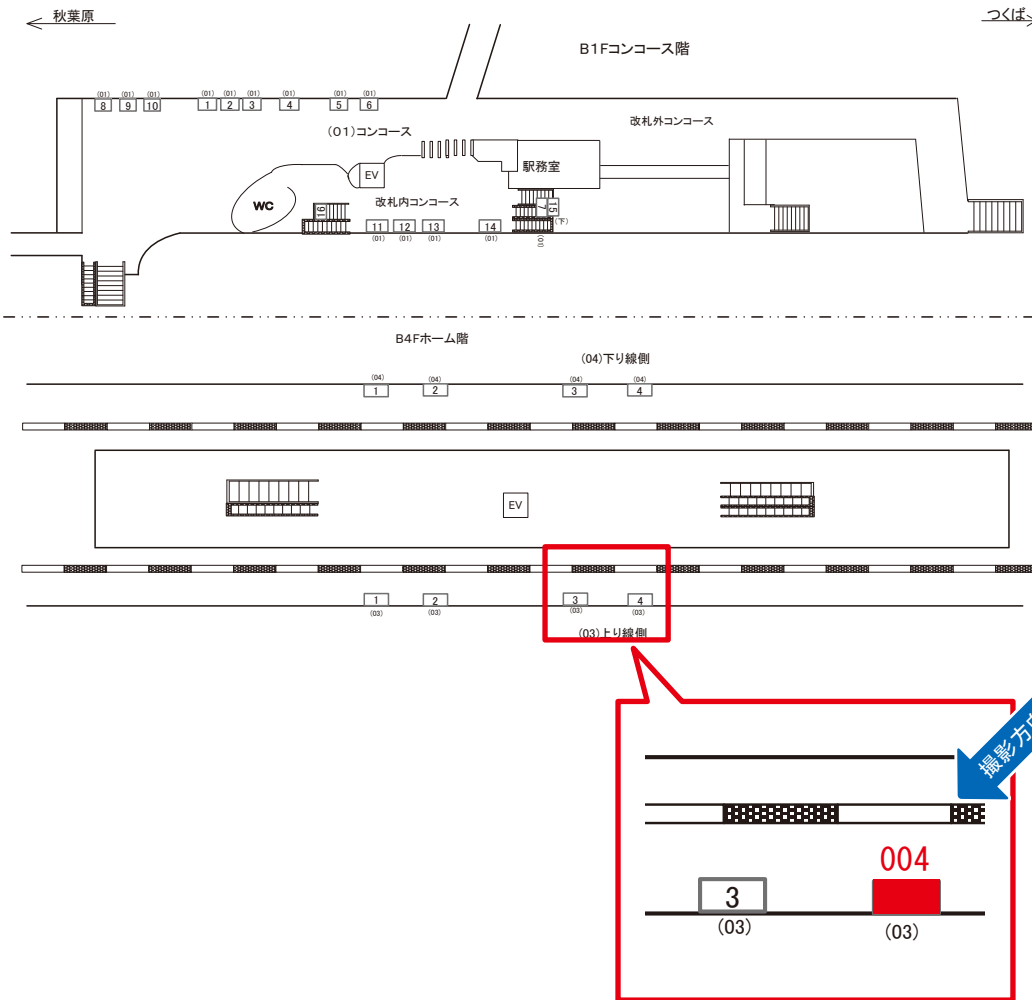

☆1基でも半額媒体 (月額定価より半額になります)

駅看板のサンエイ企画

電話 03-3355-3325

サンエイ企画

検索

つくばエクスプレス浅草駅 上り線側 サインボード (9903-03-004)

※広告用地使用料: 8,500円

媒体番号	駅	場所	サイズ(H×W)	面数	月額定価	電気料金	点灯	返還日
9903-03-004	浅草	上り線側	1.28 × 1.88	1	49,000円	5,600円	4:00~26:00	2020/08/31