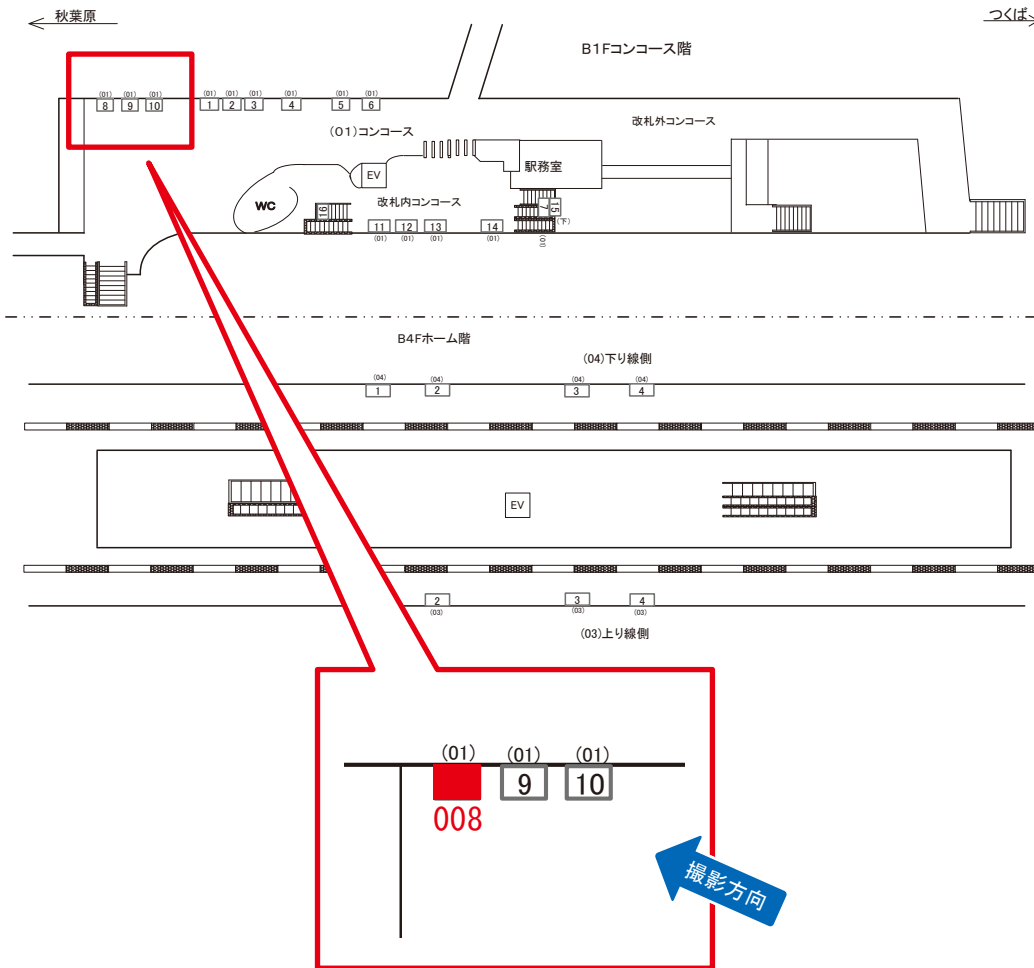

※業種によっては規制がある場合がございますので、事前にご相談ください。

☆3基以上申込で半額媒体 (月額定価より半額になります)

駅看板のサンエイ企画

電話 03-3355-3325

サンエイ企画

検索

つくばエクスプレス浅草駅 コンコース サインボード (9903-01-008)

※広告用地使用料: 8,500円