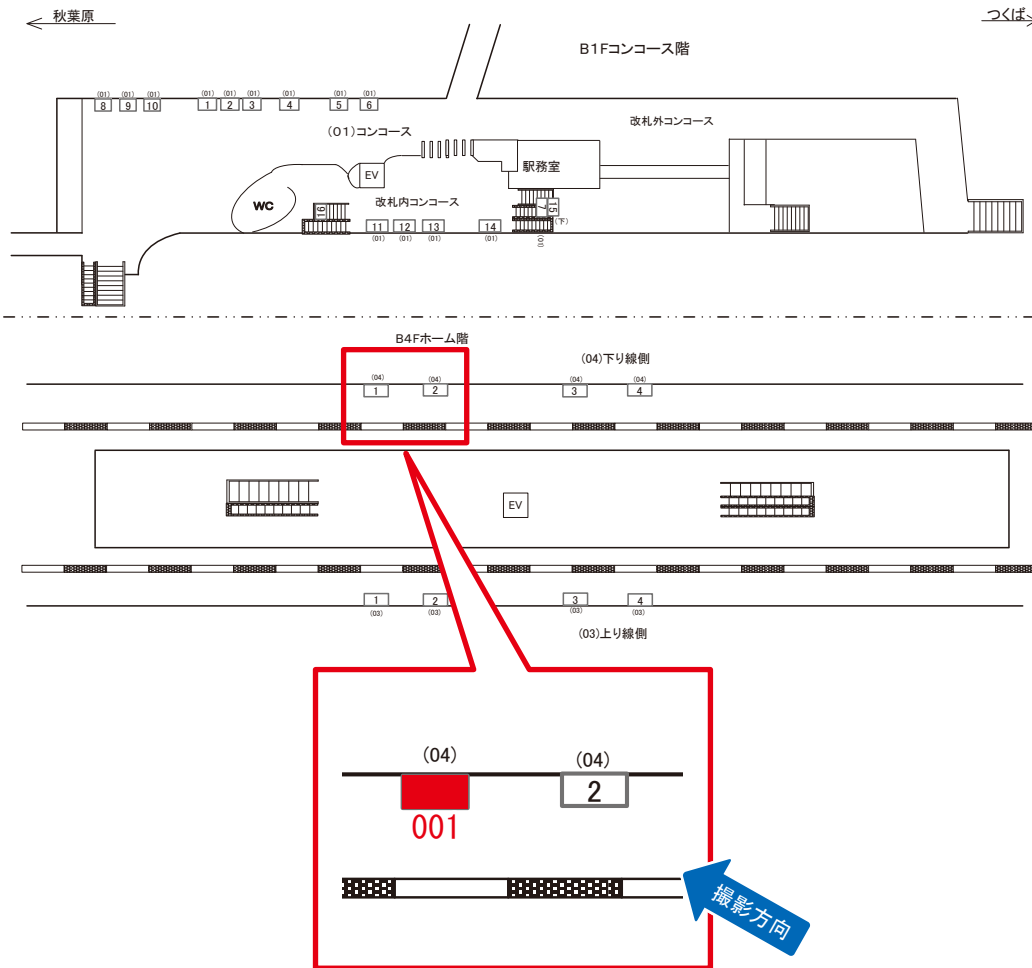

※業種によっては規制がある場合がございますので、事前にご相談ください。

☆1基でも半額媒体 (月額定価より半額になります)

駅看板のサンエイ企画

電話 03-3355-3325

サンエイ企画

検索

つくばエクスプレス浅草駅 下り線側 サインボード (9903-04-001)

※広告用地使用料: 8,500円