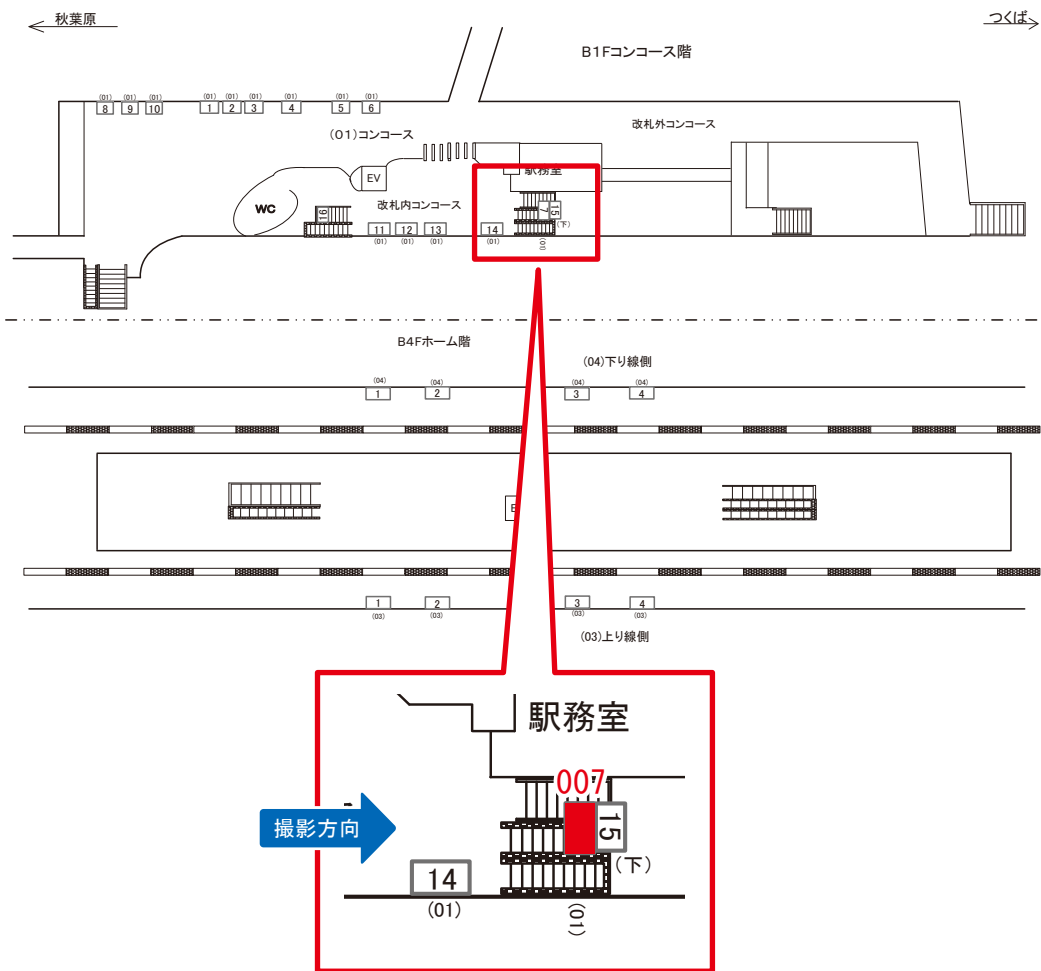

☆1基でも半額媒体 (月額定価より半額になります)

駅看板のサンエイ企画

電話 03-3355-3325

サンエイ企画

検索

つくばエクスプレス浅草駅 コンコース サインボード (9903-01-007)

※広告用地使用料: 8,500円

媒体番号	駅	場所	サイズ(H×W)	面数	月額定価	電気料金	点灯	返還日
9903-01-007	浅草	コンコース	1.28×1.88	1	49,000円	5,600円	4:00~26:00	2022/08/31