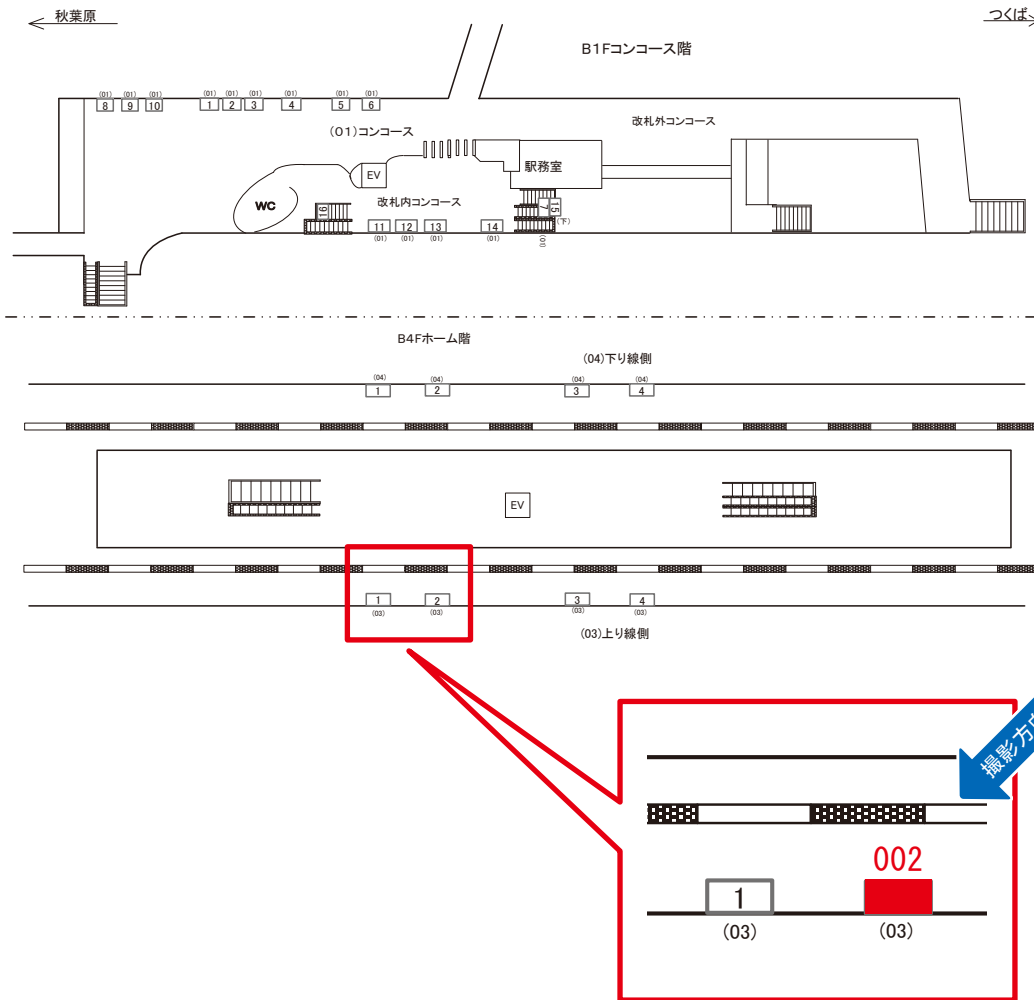

媒体番号	駅	場所	サイズ(H×W)	面数	月額定価	電気料金	点灯	返還日
9903-03-001	浅草	上り線側	1.28×1.88	1	49,000円	5,600円	4:00~26:00	2011/08/31

※業種によっては規制がある場合がございますので、事前にご相談ください。

☆1基でも半額媒体(月額定価より半額になります)

駅看板のサンエイ企画

電話 03-3355-3325

サンエイ企画

検索

つくばエクスプレス浅草駅 上り線側 サインボード (9903-03-002)