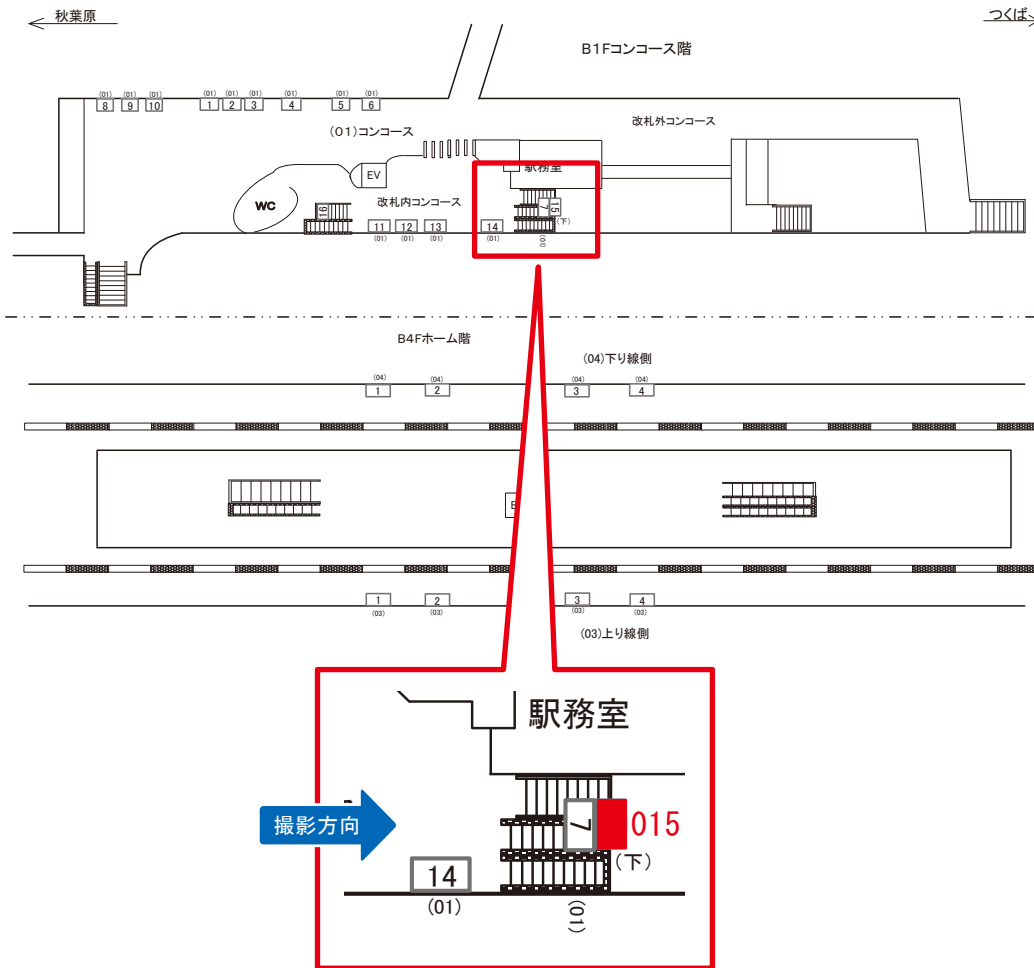

つくばエクスプレス浅草駅 コンコース サインボード (9903-01-015)

※広告用地使用料: 8,500円

媒体番号	駅	場所	サイズ(H×W)	面数	月額定価	電気料金	点灯	返還日
9903-01-015	浅草	コンコース	1.28×1.88	1	47,000円	—	—	2022/11/30

※業種によっては規制がある場合がございますので、事前にご相談ください。

☆3基以上申込で半額媒体 (月額定価より半額になります)

駅看板のサンエイ企画

電話 03-3355-3325

サンエイ企画

検索