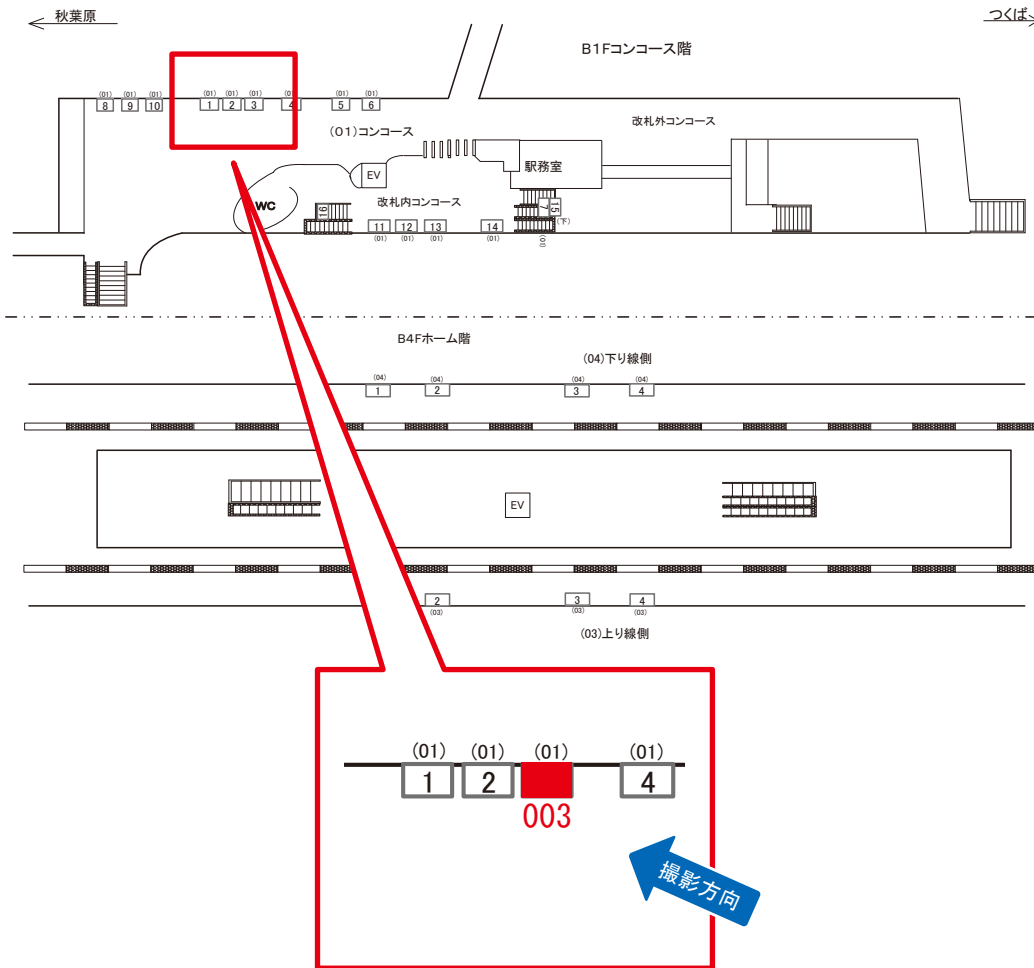

つくばエクスプレス浅草駅 コンコース サインボード (9903-01-003)

※広告用地使用料: 8,500円

媒体番号	駅	場所	サイズ(H×W)	面数	月額定価	電気料金	点灯	返還日
9903-01-003	浅草	コンコース	1.28×1.88	1	52,000円	5,600円	4:00~26:00	2021/05/10

※業種によっては規制がある場合がございますので、事前にご相談ください。

☆1基でも半額媒体(月額定価より半額になります)

駅看板のサンエイ企画

電話 03-3355-3325

サンエイ企画

検索