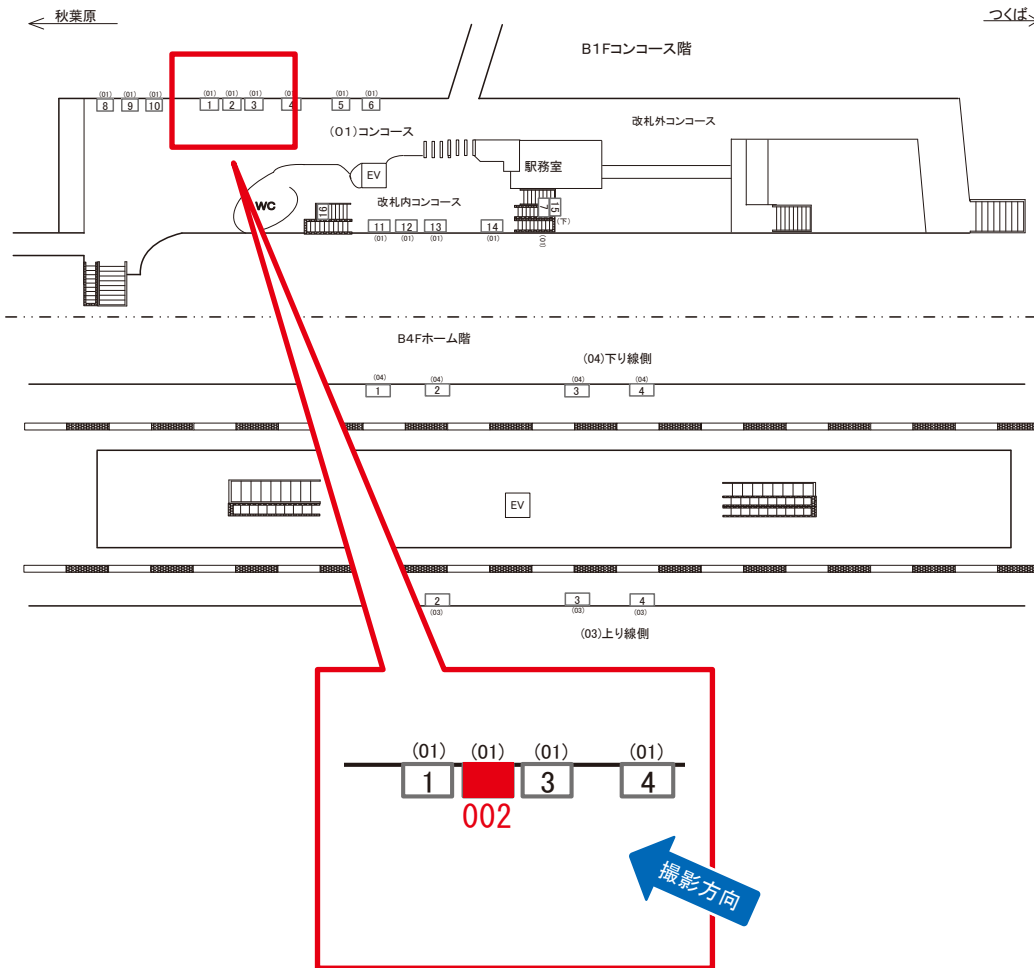

つくばエクスプレス浅草駅 コンコース サインボード (9903-01-002)

※広告用地使用料: 8,500円

媒体番号	駅	場所	サイズ(H×W)	面数	月額定価	電気料金	点灯	返還日
9903-01-002	浅草	コンコース	1.28×1.88	1	52,000円	5,600円	4:00~26:00	2019/11/30

※業種によっては規制がある場合がございますので、事前にご相談ください。

☆1基でも半額媒体 (月額定価より半額になります)