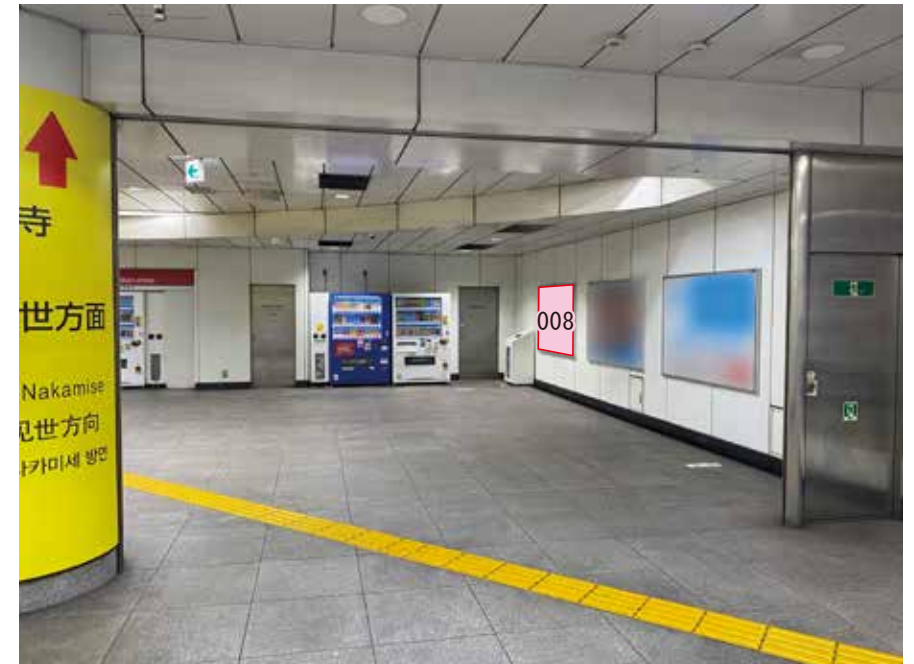

※業種によっては規制がある場合がございますので、事前にご相談ください。

☆3基以上申込で半額媒体 (月額定価より半額になります)

駅看板のサンエイ企画

電話 03-3355-3325

サンエイ企画

検索

つくばエクスプレス浅草駅 コンコース サインボード (9903-01-008)

※広告用地使用料: 8,500円