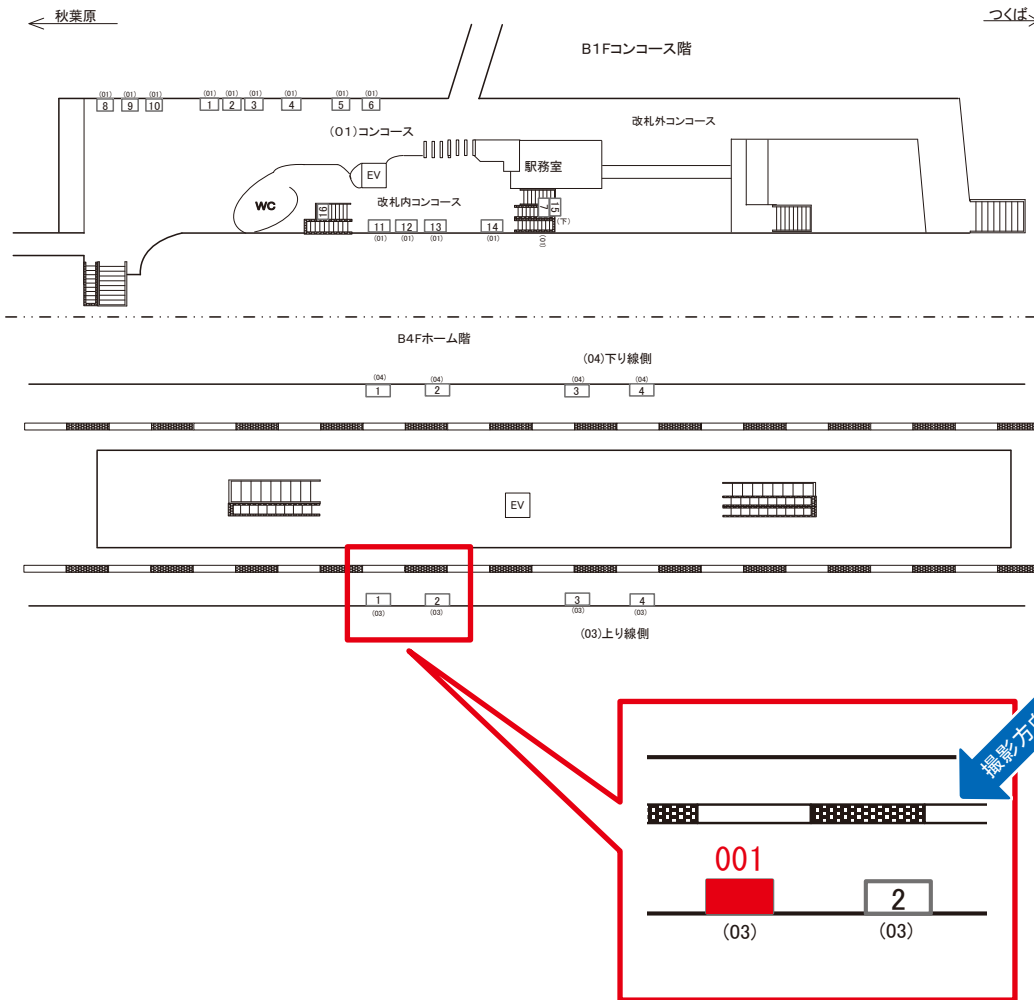

※業種によっては規制がある場合がございますので、事前にご相談ください。

☆1基でも半額媒体 (月額定価より半額になります)

駅看板のサンエイ企画

電話 03-3355-3325

サンエイ企画

検索

つくばエクスプレス浅草駅 上り線側 サインボード (9903-03-001)

※広告用地使用料: 8,500円

媒体番号	駅	場所	サイズ(H×W)	面数	月額定価	電気料金	点灯	返還日
9903-03-001	浅草	上り線側	1.28×1.88	1	49,000円	5,600円	4:00~26:00	2011/08/31

※業種によっては規制がある場合がございますので、事前にご相談ください。

☆1基でも半額媒体(月額定価より半額になります)

駅看板のサンエイ企画

電話 03-3355-3325

サンエイ企画

検索

つくばエクスプレス浅草駅 上り線側 サインボード (9903-03-002)