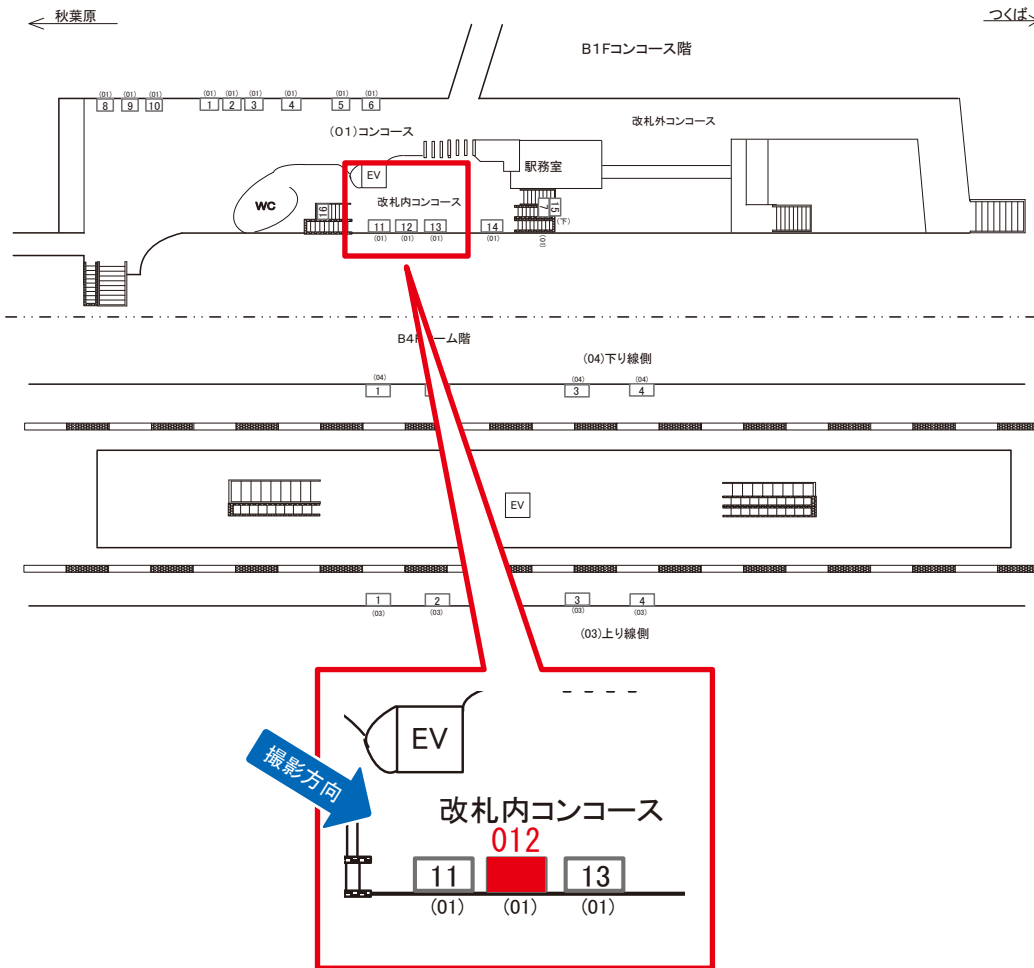

つくばエクスプレス浅草駅 コンコース サインボード (9903-01-012)

※広告用地使用料: 8,500円

媒体番号	駅	場所	サイズ(H×W)	面数	月額定価	電気料金	点灯	返還日
9903-01-012	浅草	コンコース	1.28×1.88	1	48,000円	—	—	2015/08/31

※業種によっては規制がある場合がございますので、事前にご相談ください。

☆1基でも半額媒体 (月額定価より半額になります)

駅看板のサンエイ企画

電話 03-3355-3325

サンエイ企画

検索