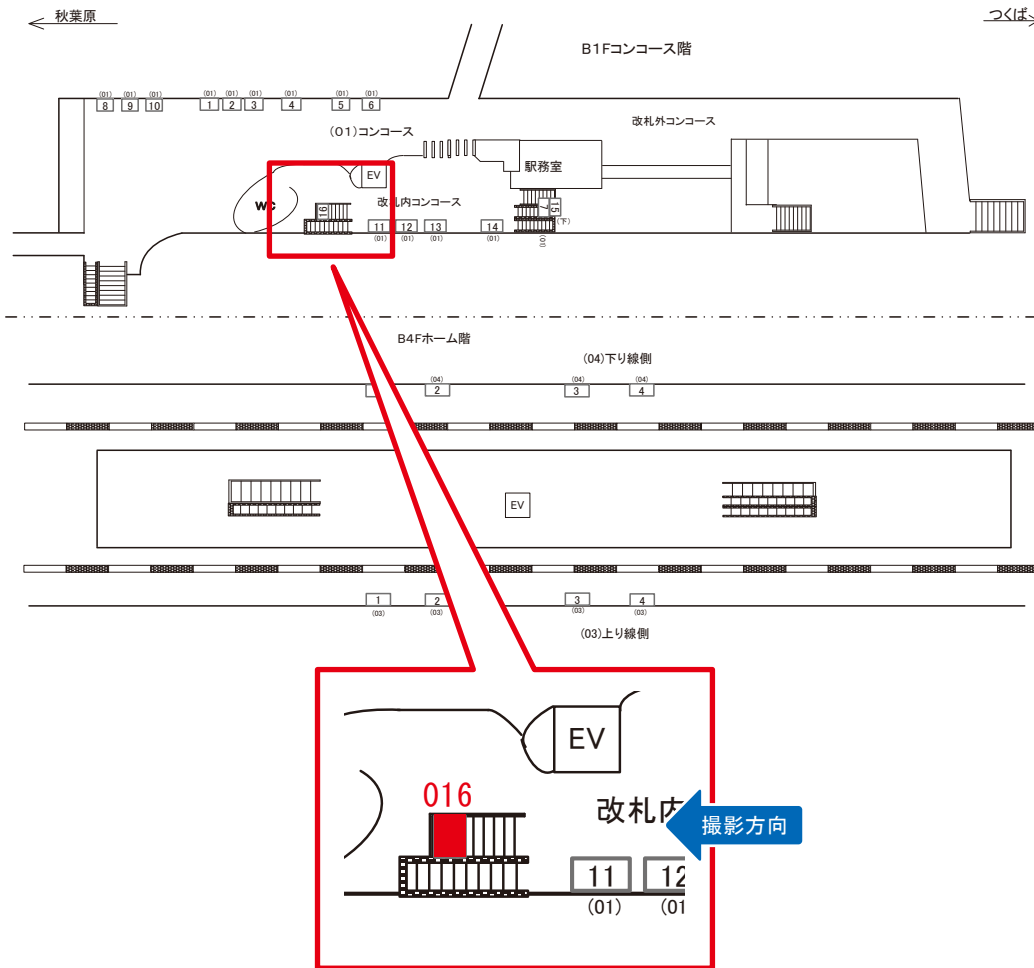

☆3基以上申込で半額媒体 (月額定価より半額になります)

駅看板のサンエイ企画

電話 03-3355-3325

サンエイ企画

検索

つくばエクスプレス浅草駅 コンコース サインボード (9903-01-016)

※広告用地使用料: 8,500円

媒体番号	駅	場所	サイズ(H×W)	面数	月額定価	電気料金	点灯	返還日
9903-01-016	浅草	コンコース	1.28×1.88	1	47,000円	—	—	2011/12/10