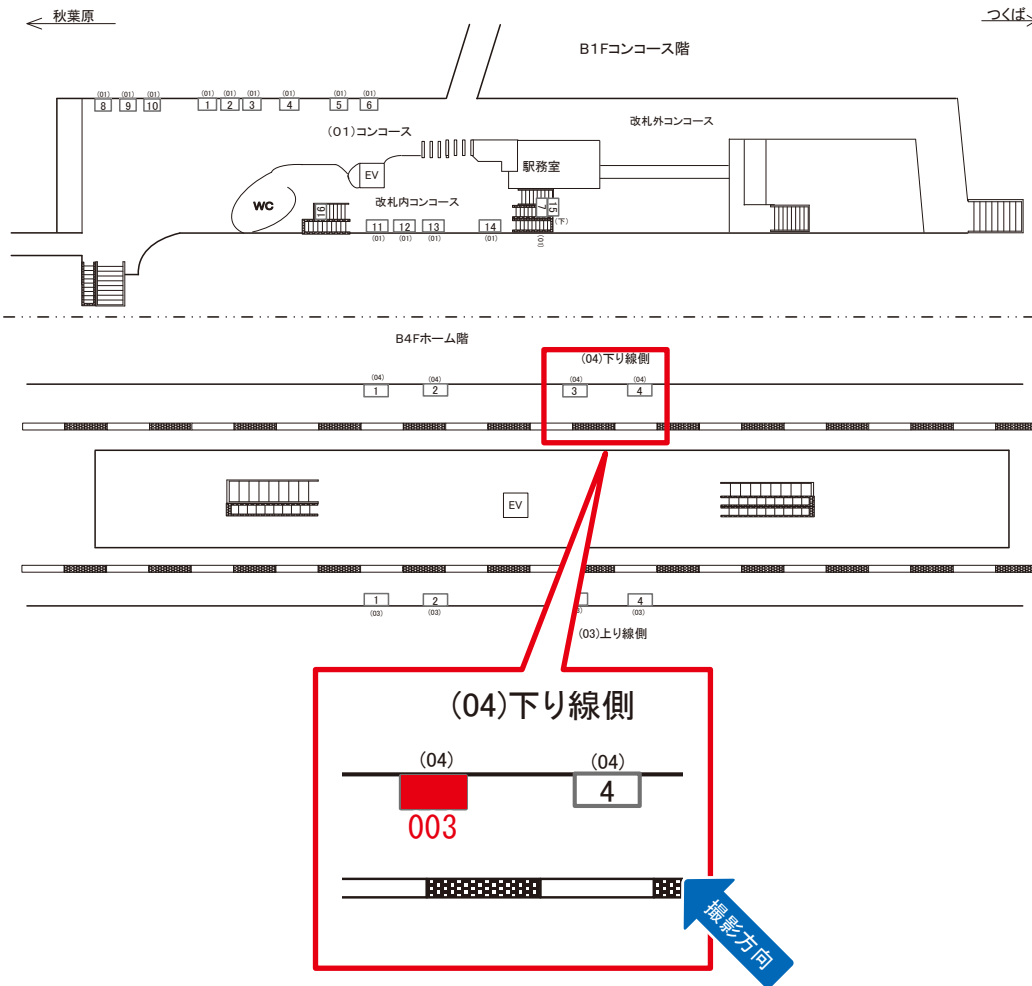

☆1基でも半額媒体 (月額定価より半額になります)

駅看板のサンエイ企画

電話 03-3355-3325

サンエイ企画

検索

つくばエクスプレス浅草駅 下り線側 サインボード (9903-04-003)

※広告用地使用料: 8,500円

媒体番号	駅	場所	サイズ(H×W)	面数	月額定価	電気料金	点灯	返還日
9903-04-003	浅草	下り線側	1.28 × 1.88	1	49,000円	5,600円	4:00~26:00	2014/12/31