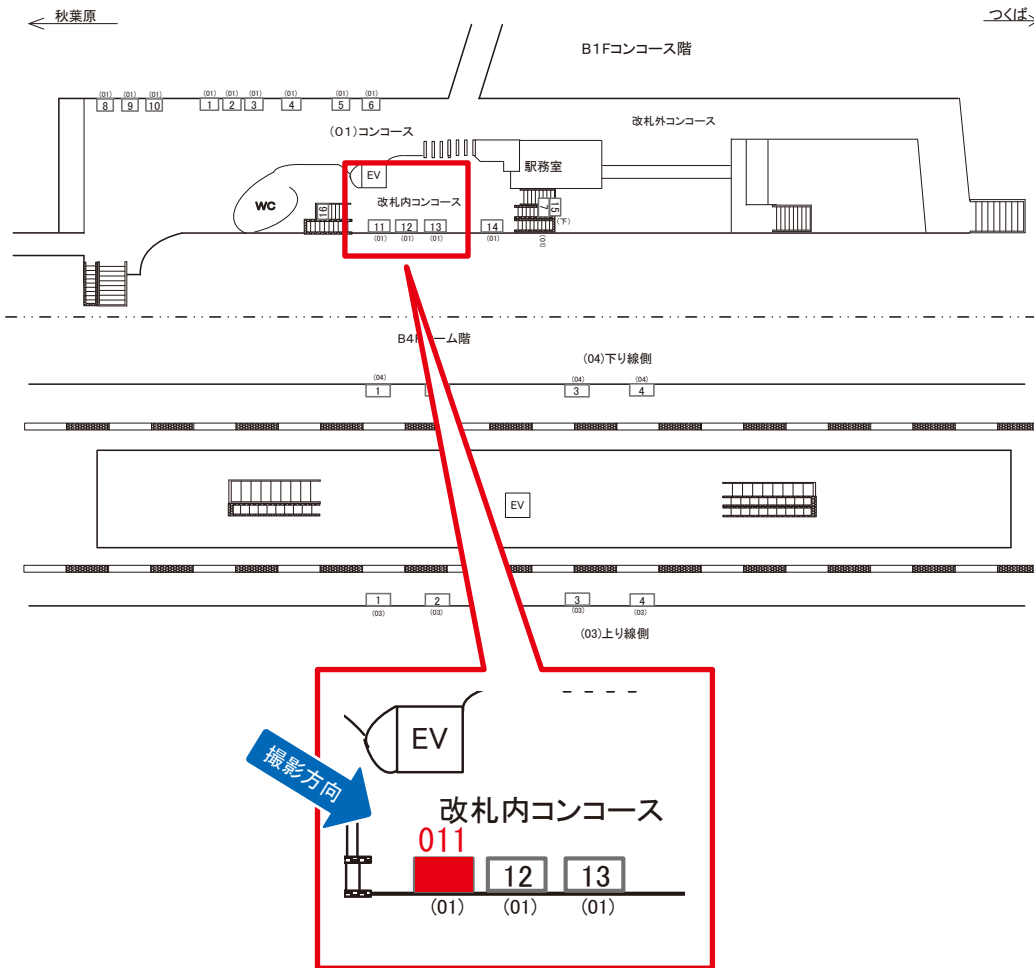

媒体番号	駅	場所	サイズ(H×W)	面数	月額定価	電気料金	点灯	返還日
9903-01-008	浅草	コンコース	1.28×1.88	1	48,000円	—	—	2019/10/10

※業種によっては規制がある場合がございますので、事前にご相談ください。

☆1基でも半額媒体(月額定価より半額になります)

駅看板のサンエイ企画

電話 03-3355-3325

サンエイ企画

検索

つくばエクスプレス浅草駅 コンコース サインボード (9903-01-011)