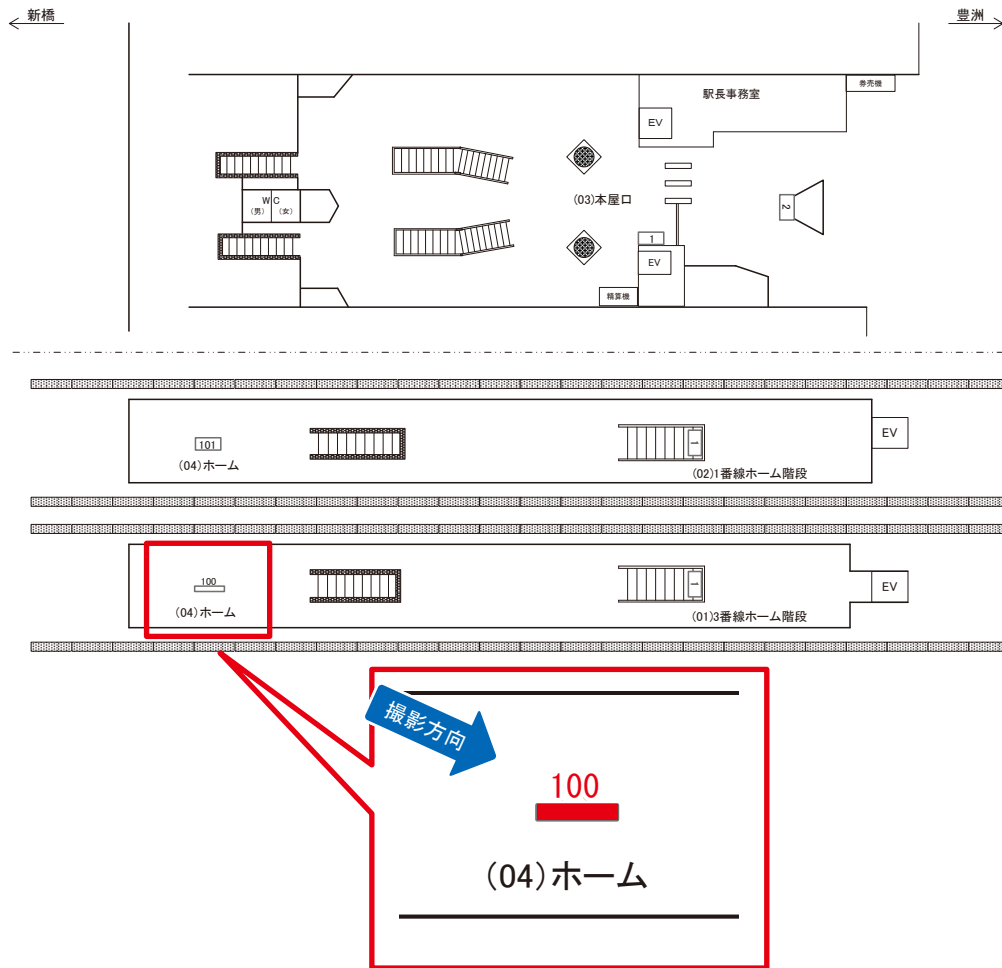

ゆりかもめ有明駅 ホーム サインボード (0912-04-100)

広告用地使用料:3,310円

媒体番号	駅	場所	サイズ(H×W)	面数	月額定価	電気料金	点灯	返還日
0912-04-100	有明	ホーム	0.85×1.82	2	31,000円	—	—	2023/03/31

※業種によっては規制がある場合がございますので、事前にご相談ください。

駅看板のサンエイ企画

電話 03-3355-3325

サンエイ企画

検索