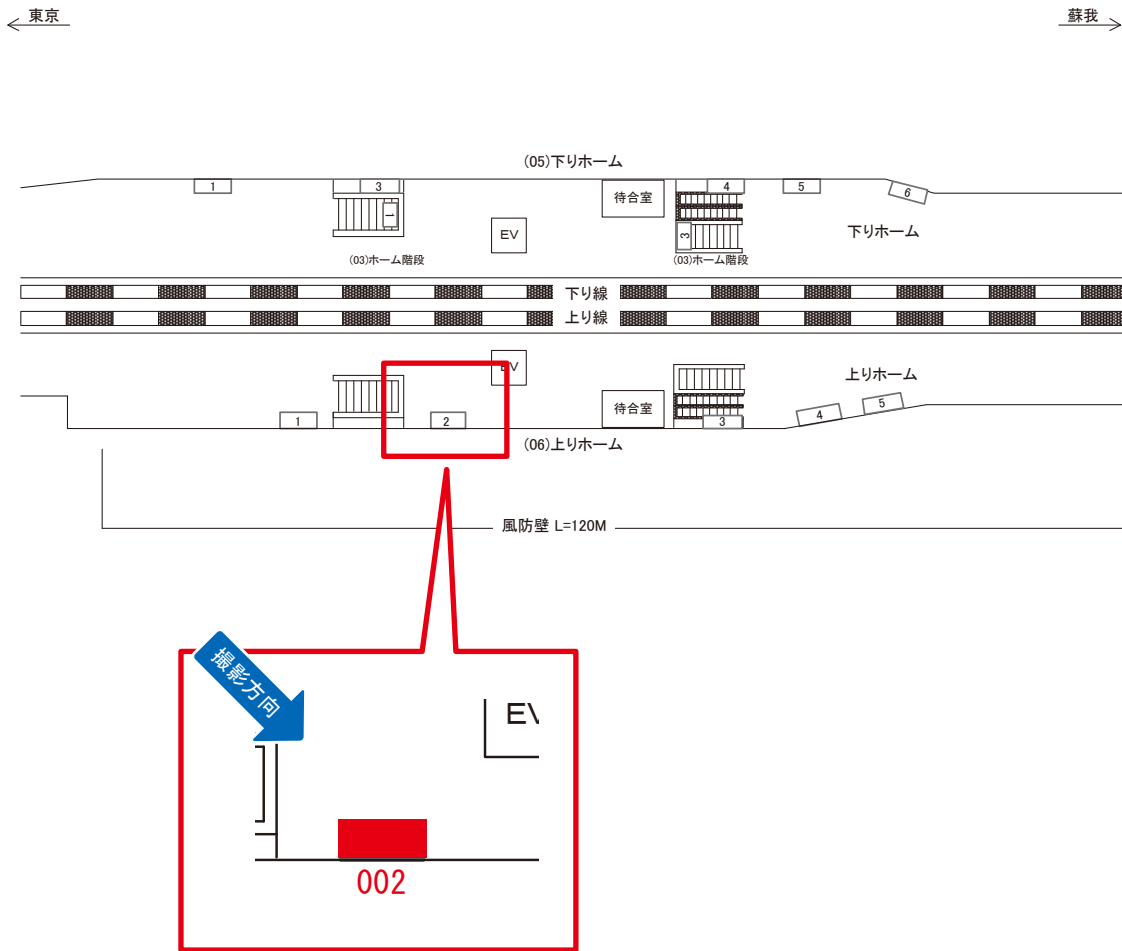

稲毛海岸駅 上りホーム サインボード (0790-06-002)

媒体番号	駅	場所	サイズ(H×W)	面数	月額定価	電気料金	点灯	返還日
0790-06-002	稲毛海岸	上りホーム	1.00×4.00	1	50,000円	—	—	2023/07/31

※業種によっては規制がある場合がございますので、事前にご相談ください。