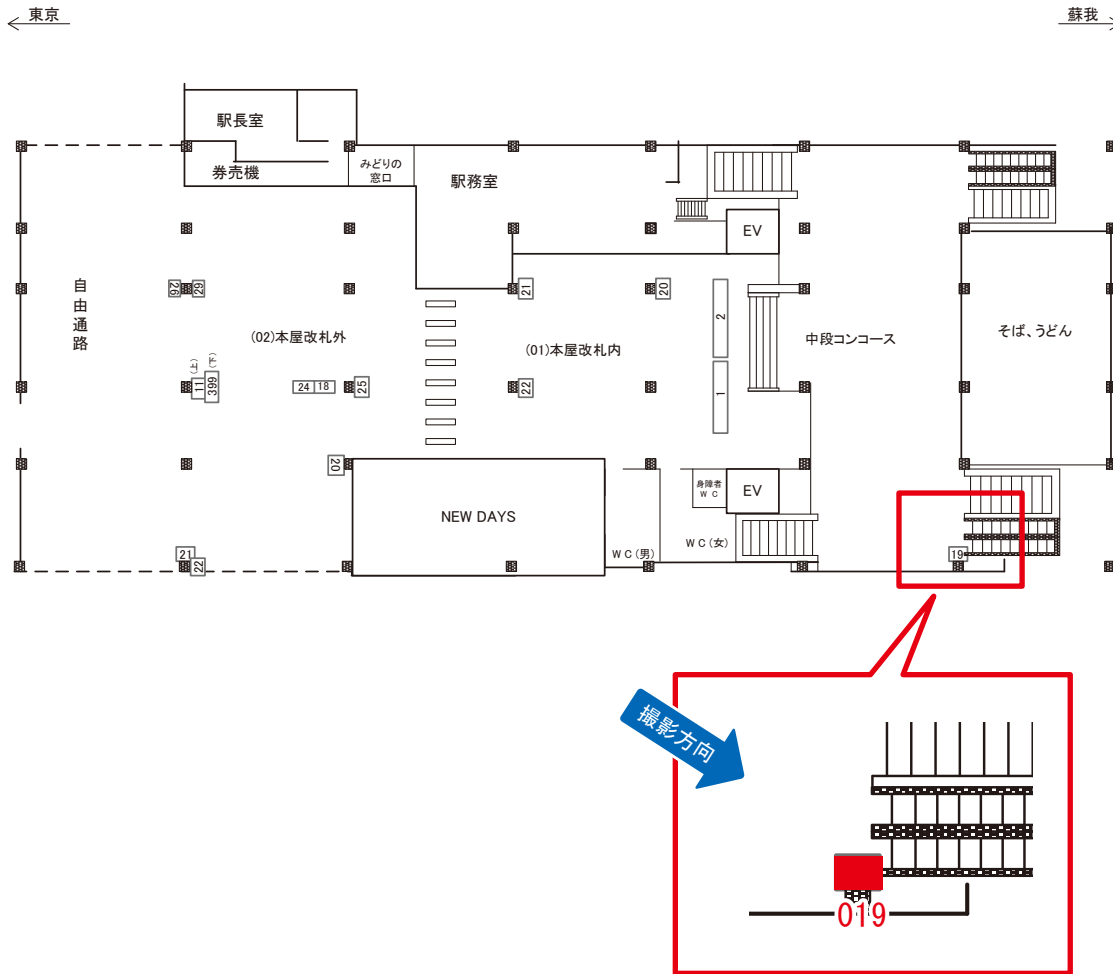

# 稲毛海岸駅 本屋改札内 サインボード (0790-01-019)

媒体番号	駅	場所	サイズ(H×W)	面数	月額定価	電気料金	点灯	返還日
0790-01-019	稲毛海岸	本屋改札内	1.10×0.60	1	18,000円	—	—	2018/03/10

※業種によっては規制がある場合がございますので、事前にご相談ください。

☆1基でも半額媒体(月額定価より半額になります)

駅看板のサンエイ企画

電話 03-3355-3325