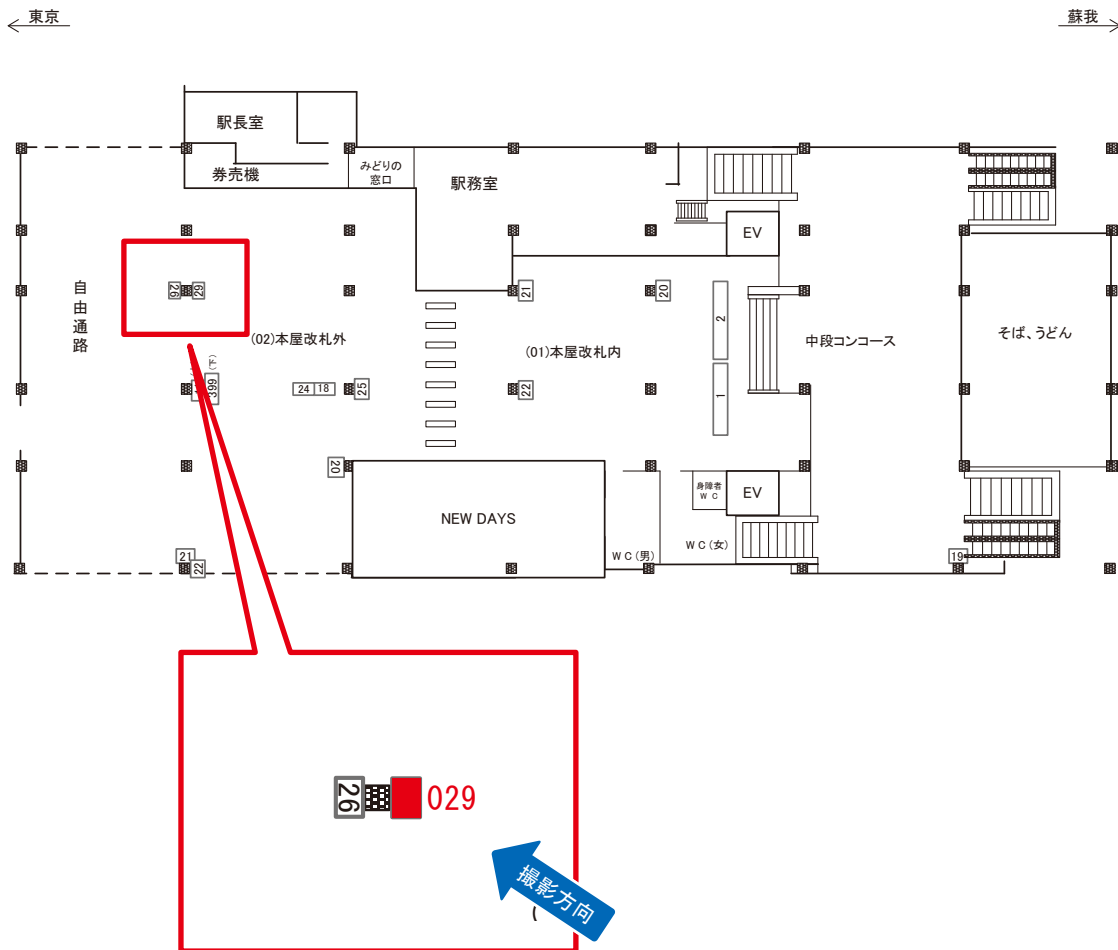

稲毛海岸駅 本屋改札外 サインボード (0790-02-029)

媒体番号	駅	場所	サイズ(H×W)	面数	月額定価	電気料金	点灯	返還日
0790-02-029	稲毛海岸	本屋改札外	1.25 × 0.73	1	27,000円	—	—	2023/05/20

※業種によっては規制がある場合がございますので、事前にご相談ください。

駅看板のサンエイ企画

電話 03-3355-3325

サンエイ企画

検索