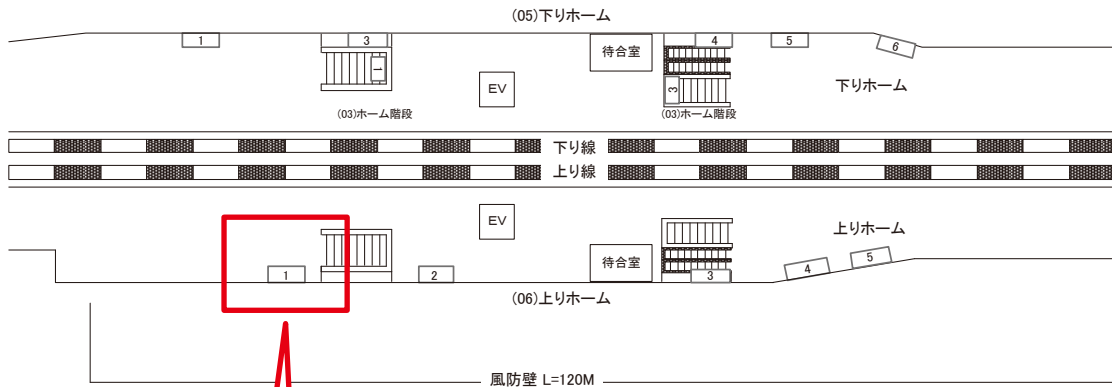

稲毛海岸駅 上りホーム サインボード (0790-06-001)

← 東京 → 蘇我 →

媒体番号	駅	場所	サイズ(H×W)	面数	月額定価	電気料金	点灯	返還日
0790-06-001	稲毛海岸	上りホーム	1.00×4.00	1	50,000円	—	—	2022/12/31

※業種によっては規制がある場合がございますので、事前にご相談ください。

☆3基以上申込で半額媒体(月額定価より半額になります)

駅看板のサンエイ企画

電話 03-3355-3325

サンエイ企画

検索