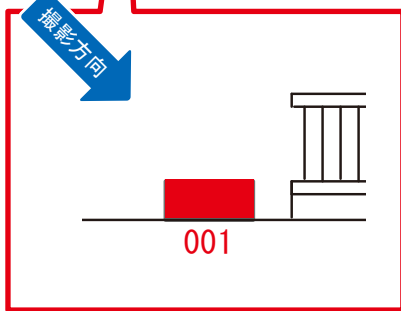

稲毛海岸駅 上りホーム サインボード (0790-06-001)

← 東京 → 蘇我 →

媒体番号	駅	場所	サイズ(H×W)	面数	月額定価	電気料金	点灯	返還日
0790-06-001	稲毛海岸	上りホーム	1.00×4.00	1	50,000円	—	—	2022/12/31

※業種によっては規制がある場合がございますので、事前にご相談ください。

☆3基以上申込で半額媒体(月額定価より半額になります)

駅看板のサンエイ企画

電話 03-3355-3325

サンエイ企画

検索