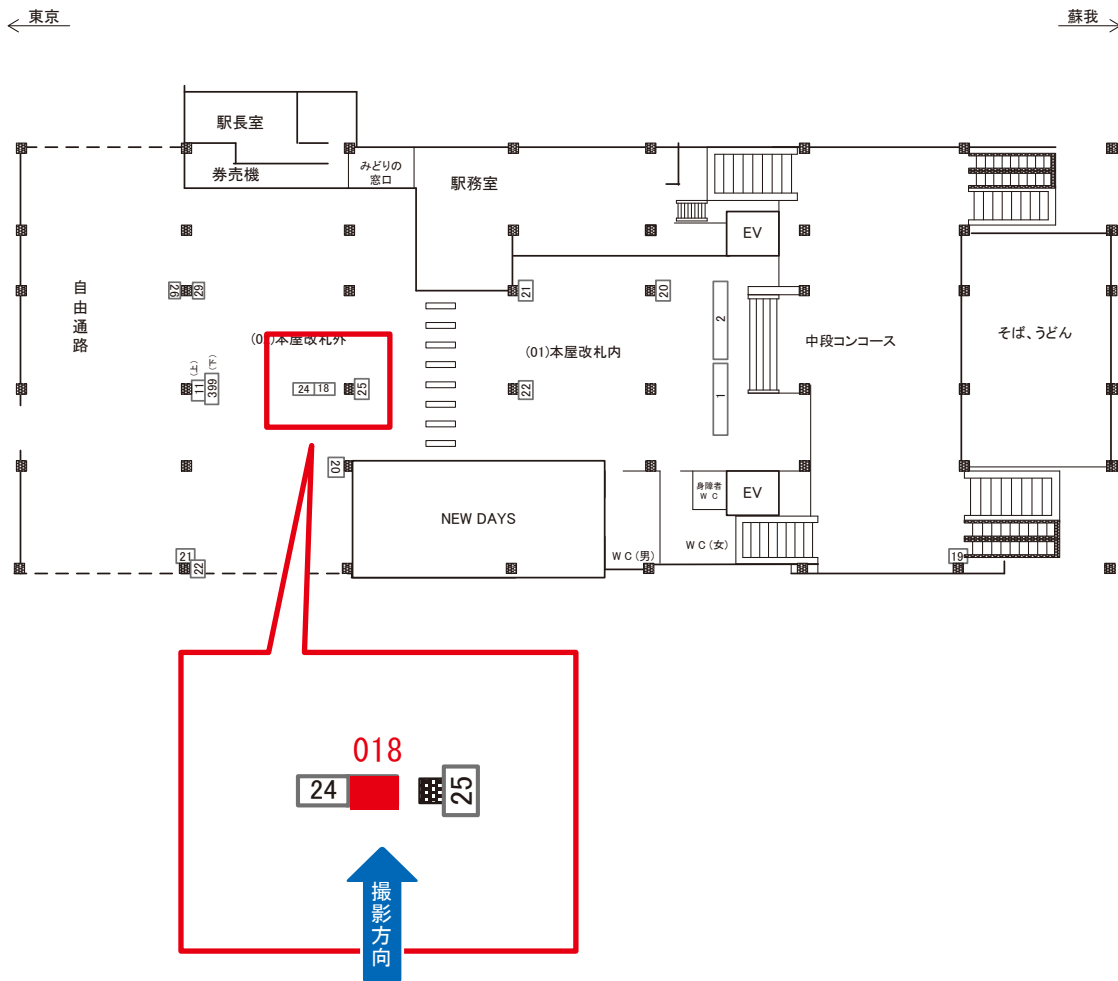

稲毛海岸駅 本屋改札外 サインボード (0790-02-018)

媒体番号	駅	場所	サイズ(H×W)	面数	月額定価	電気料金	点灯	返還日
0790-02-018	稲毛海岸	本屋改札外	0.70×1.50	2	50,000円	1,650円	—	2019/12/20

※業種によっては規制がある場合がございますので、事前にご相談ください。

☆1基でも半額媒体(月額定価より半額になります)

駅看板のサンエイ企画

電話 03-3355-3325

サンエイ企画

検索