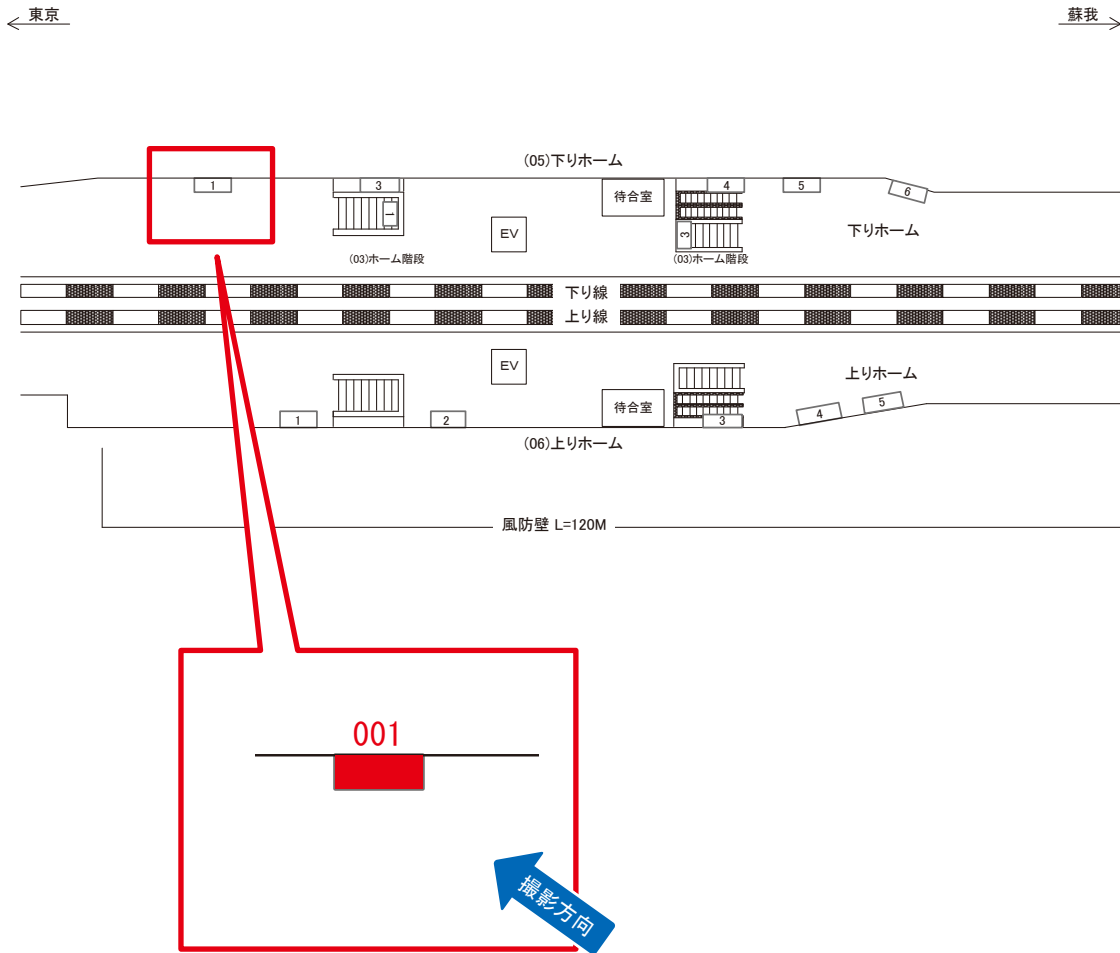

稲毛海岸駅 下りホーム サインボード (0790-05-001)

媒体番号	駅	場所	サイズ(H×W)	面数	月額定価	電気料金	点灯	返還日
0790-05-001	稲毛海岸	下りホーム	1.00×4.00	1	50,000円	—	—	2022/12/31

※業種によっては規制がある場合がございますので、事前にご相談ください。

☆3基以上申込で半額媒体(月額定価より半額になります)

駅看板のサンエイ企画

電話 03-3355-3325

サンエイ企画

検索