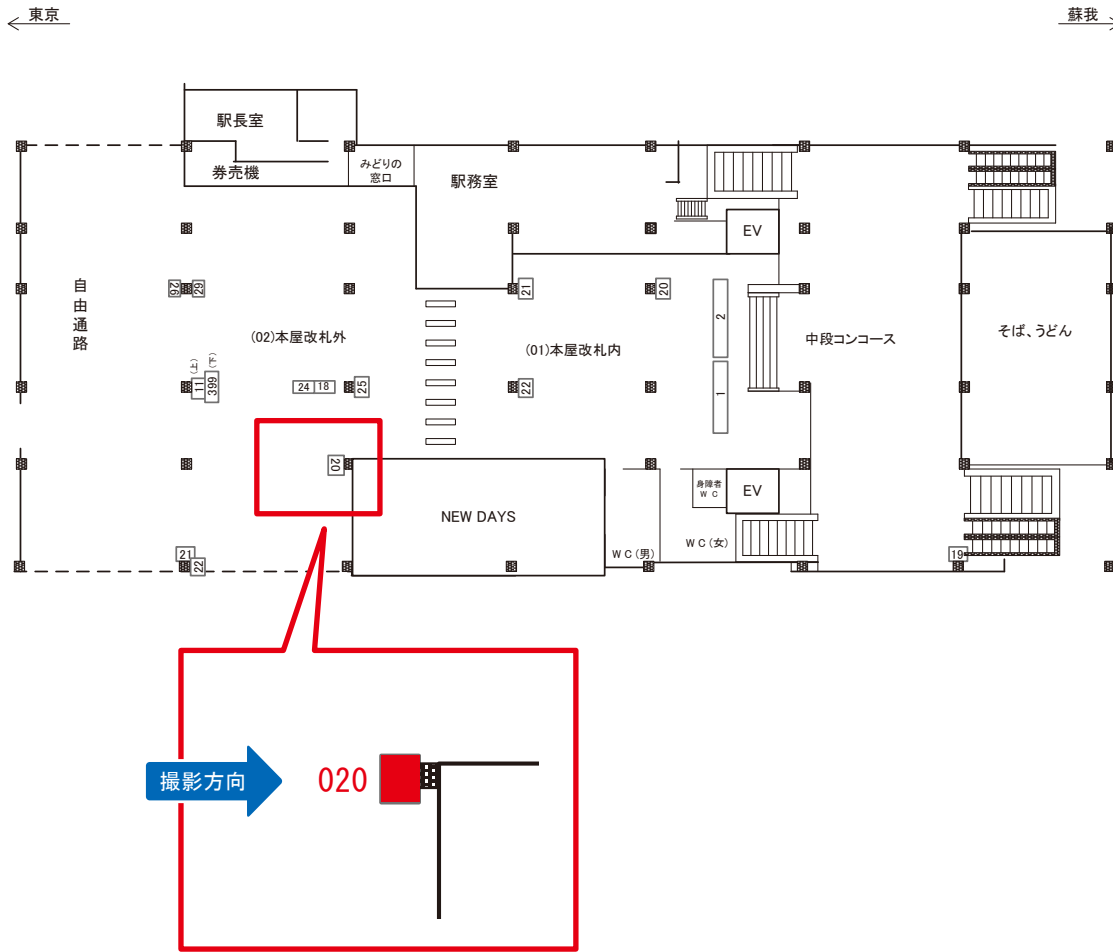

稲毛海岸駅 本屋改札外 サインボード (0790-02-020)

媒体番号	駅	場所	サイズ(H×W)	面数	月額定価	電気料金	点灯	返還日
0790-02-020	稲毛海岸	本屋改札外	1.10×0.60	1	19,000円	—	—	2020/04/10

※業種によっては規制がある場合がございますので、事前にご相談ください。

☆1基でも半額媒体(月額定価より半額になります)

駅看板のサンエイ企画

電話 03-3355-3325

サンエイ企画

検索