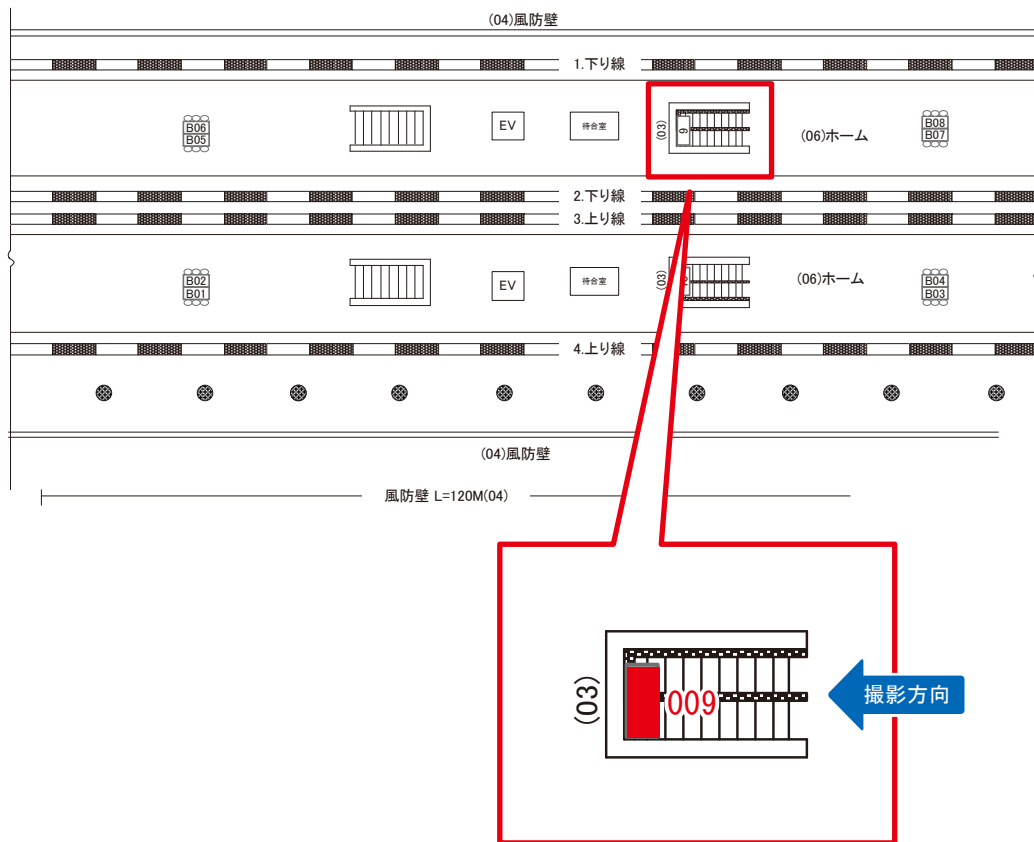

# 南船橋駅 ホーム階段 サインボード (0786-03-009)

← 東京

蘇我 →

媒体番号	駅	場所	サイズ(H×W)	面数	月額定価	電気料金	点灯	返還日
0786-03-009	南船橋	ホーム階段	0.80×3.00	1	70,000円	—	—	2021/06/10

※業種によっては規制がある場合がございますので、事前にご相談ください。

☆1基でも半額媒体 (月額定価より半額になります)

駅看板のサンエイ企画