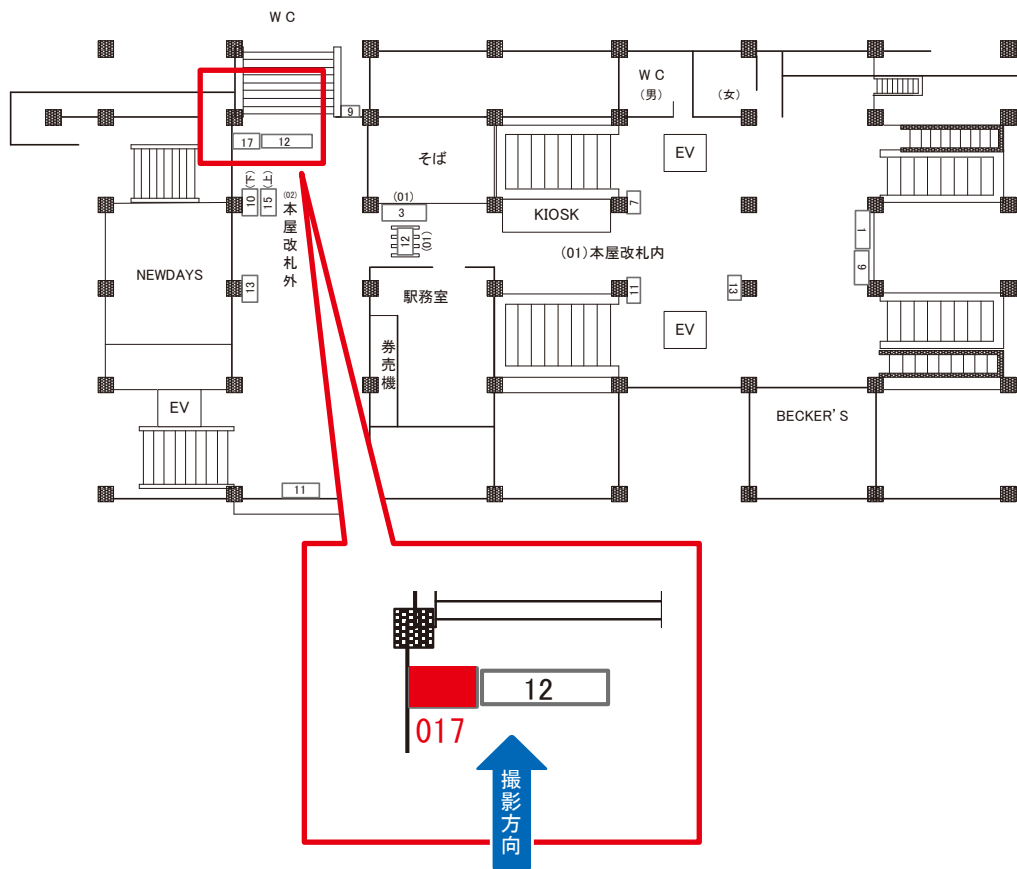

# 南船橋駅 本屋改札外 サインボード (0786-02-017)

← 東京

蘇我 →

媒体番号	駅	場所	サイズ(H×W)	面数	月額定価	電気料金	点灯	返還日
0786-02-017	南船橋	本屋改札外	0.50×2.40	1	85,000円	830円	—	2021/01/20

※業種によっては規制がある場合がございますので、事前にご相談ください。

☆1基でも半額媒体 (月額定価より半額になります)

駅看板のサンエイ企画