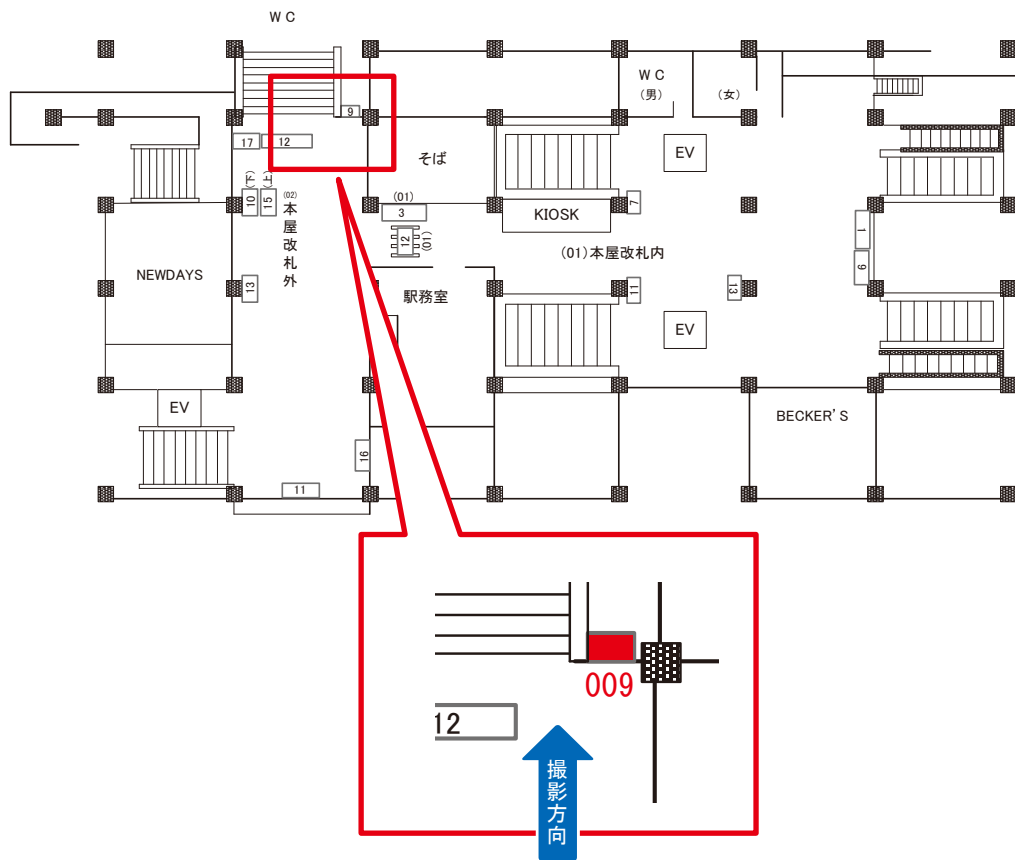

南船橋駅 本屋改札外 サインボード (0786-02-009)

← 東京

蘇我 →

媒体番号	駅	場所	サイズ(H×W)	面数	月額定価	電気料金	点灯	返還日
0786-02-009	南船橋	本屋改札外	1.00 × 1.50	1	59,000円	2,640円	—	2019/12/10

※業種によっては規制がある場合がございますので、事前にご相談ください。

☆1基でも半額媒体 (月額定価より半額になります)

駅看板のサンエイ企画

電話 03-3355-3325

サンエイ企画

検索