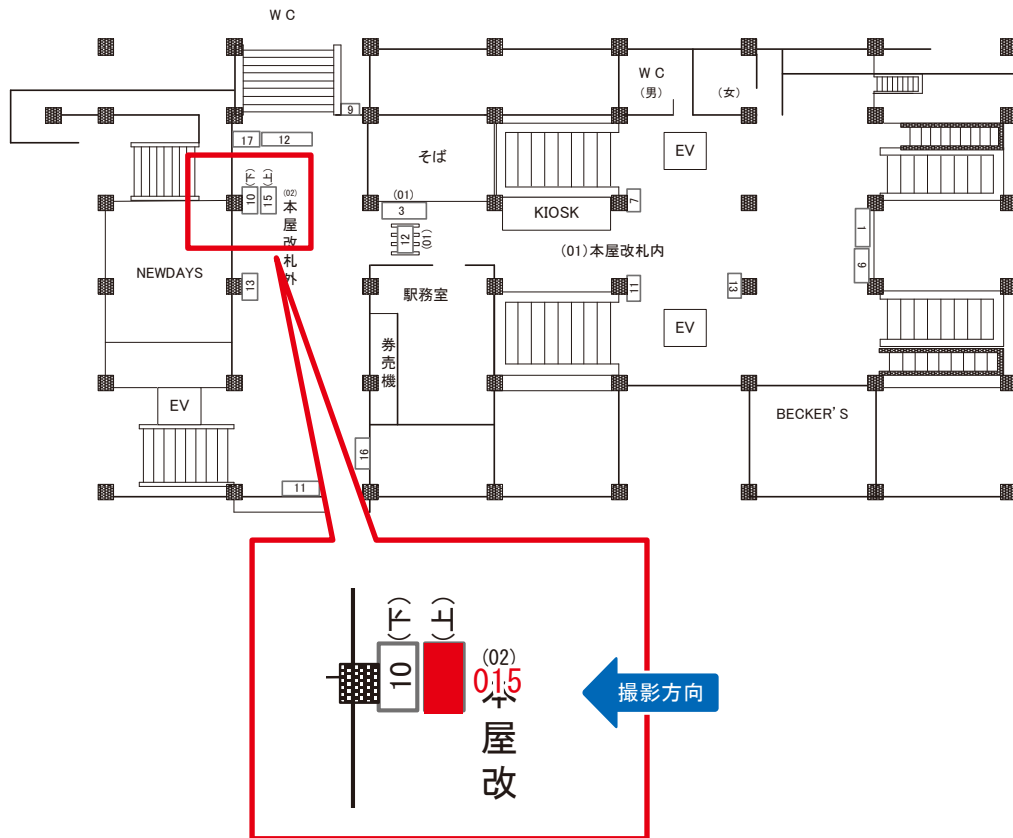

# 南船橋駅 本屋改札外 サインボード (0786-02-015)

← 東京

蘇我 →

媒体番号	駅	場所	サイズ(H×W)	面数	月額定価	電気料金	点灯	返還日
0786-02-015	南船橋	本屋改札外	0.59 × 1.01	1	22,000円	—	—	2021/09/20

※業種によっては規制がある場合がございますので、事前にご相談ください。

☆1基でも半額媒体 (月額定価より半額になります)

駅看板のサンエイ企画