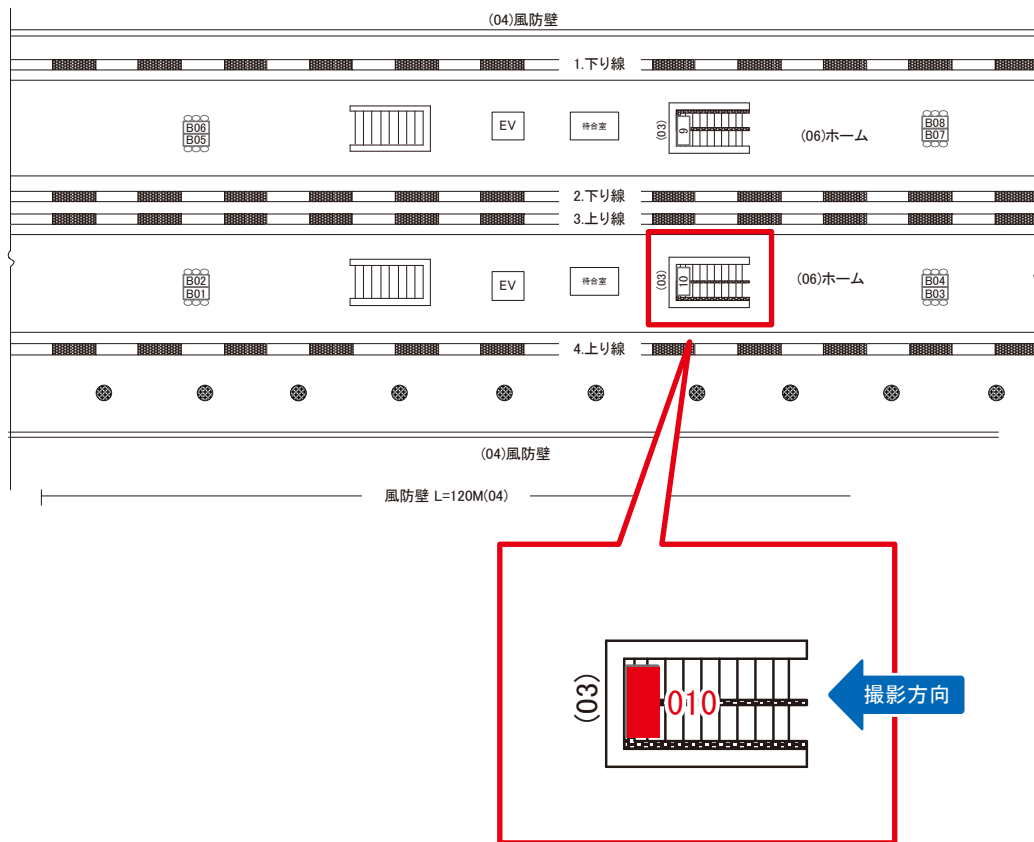

南船橋駅 ホーム階段 サインボード (0786-03-010)

←東京

蘇我→

媒体番号	駅	場所	サイズ(H×W)	面数	月額定価	電気料金	点灯	返還日
0786-03-010	南船橋	ホーム階段	0.80×3.00	1	70,000円	—	—	2022/09/20

※業種によっては規制がある場合がございますので、事前にご相談ください。

☆3基以上申込で半額媒体(月額定価より半額になります)

駅看板のサンエイ企画

電話 03-3355-3325

サンエイ企画

検索