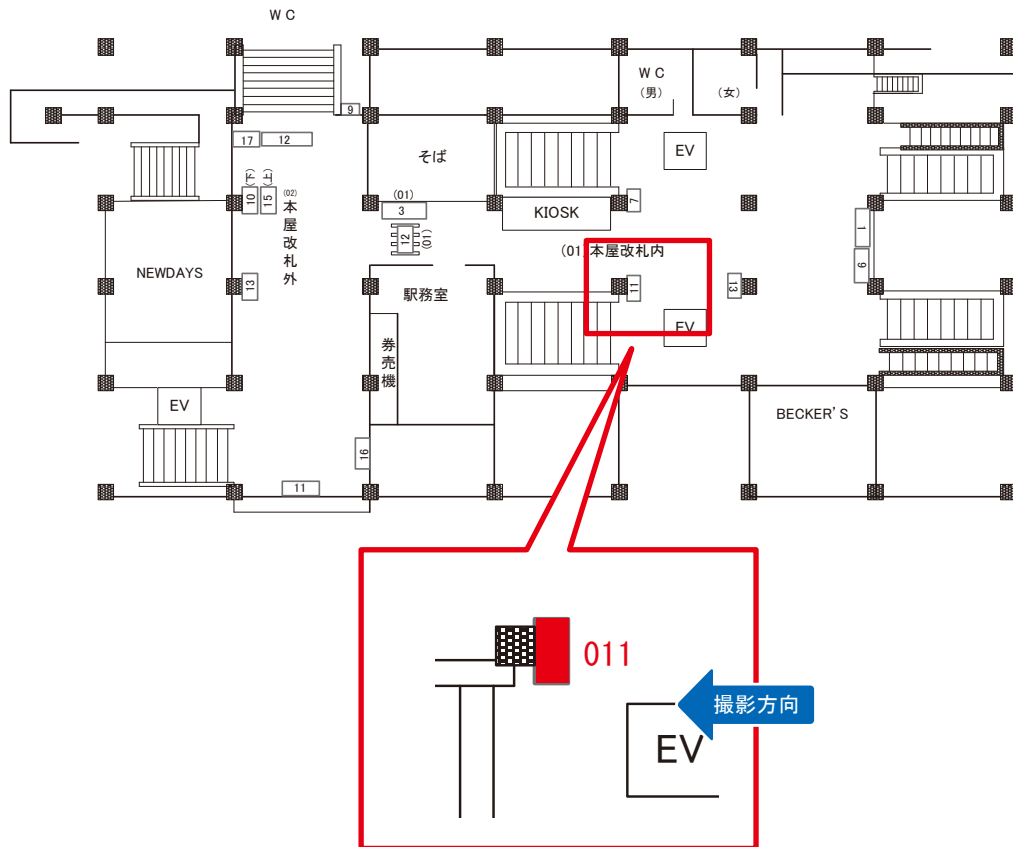

# 南船橋駅 本屋改札内 サインボード (0786-01-011)

←東京

→蘇我

媒体番号	駅	場所	サイズ(H×W)	面数	月額定価	電気料金	点灯	返還日
0786-01-011	南船橋	本屋改札内	1.36 × 1.04	1	80,000円	1,160円	—	2021/06/30

※業種によっては規制がある場合がございますので、事前にご相談ください。

☆1基でも半額媒体(月額定価より半額になります)