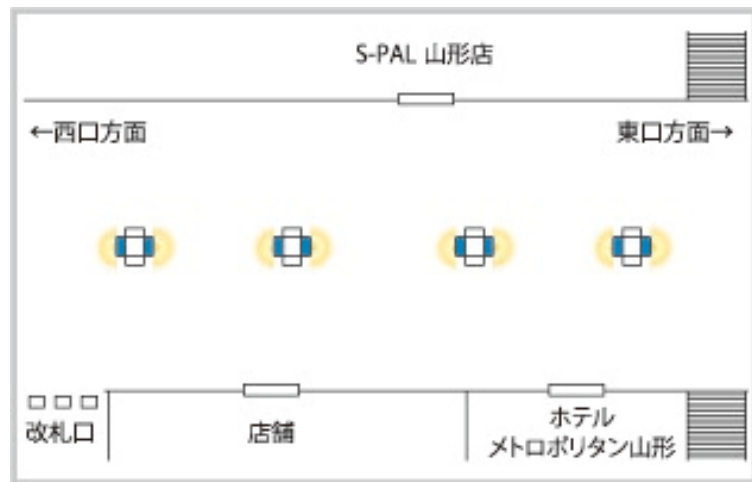

# 山形駅 東西自由通路 J・ADビジョン

・放映時間 : 5:00 ~ 24:00 1枠30秒間 1ロール6分

・放映素材 : 静止画 (JPG) または動画 (WMV)

商品名	駅	サイズ	柱数	画数	販売単位	広告料金(税別)
J・ADビジョン 山形駅	山形	60インチ	4	8	1週間	50,000円

※最低放映回数は、90%稼働を基準としています。(メンテナンス、工事支障等のため)

※長期割引あります。