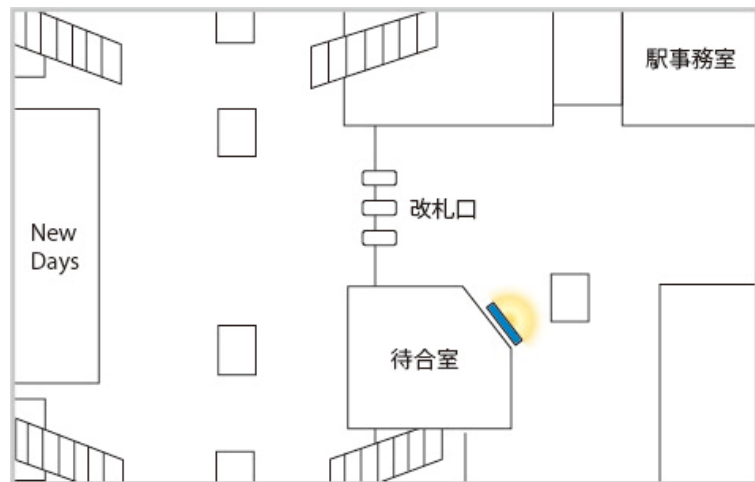

上田駅 待合室入り口 J・ADビジョン

・放映時間 : 7:00 ~ 22:00 1枠30秒間 1ロール5分

・放映素材 : 静止画 (JPG) または動画 (WMV)

商品名	駅	サイズ	柱数	画数	販売単位	広告料金(税別)
J・ADビジョン 新幹線上田駅	上田	55インチ	—	1	1ヵ月	33,000円

※電気料金が別途295円毎月かかります。

- すべての素材について、放映素材納品日までに、意匠審査が必要となります。
- 放映素材の納品日は、放映開始日より9営業日前を基本とします。
- 放映期間中に放映素材の変更や中止をする場合および素材納品日に間に合わなかった場合は、別途料金がかかります。
- 特殊な放映パターンをご希望などの場合は、別途オプション料金にて対応となります。(料金については事前に担当までお問い合わせください)
- 放映開始日は毎月1日となります。