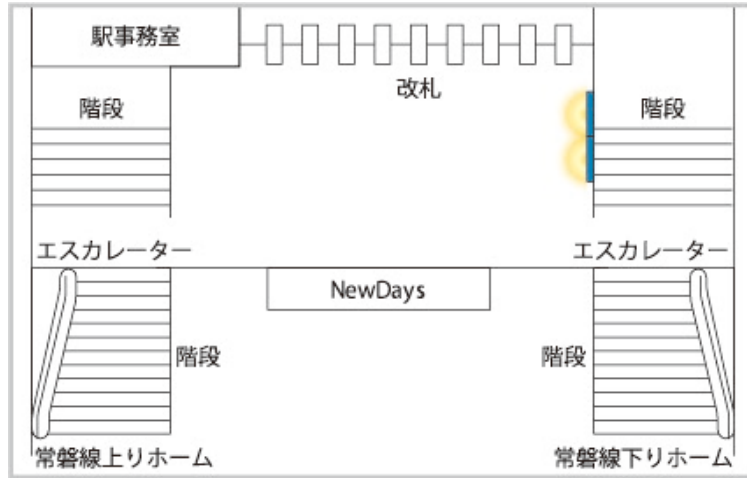

土浦駅 改札口脇 J・ADビジョン

・放映時間 : 6:00 ~ 24:00 1枠15秒間 1ロール3分

・放映素材 : 静止画 (JPG) または動画 (WMV)

商品名	駅	サイズ	柱数	画数	販売単位	広告料金(税別)
J・ADビジョン 土浦駅	土浦	70インチ	—	2	1ヵ月~	60,000円

- すべての素材について、放映素材納品日までに、意匠審査が必要となります。
- 放映素材の納品日は、放映開始日より9営業日前を基本とします。
- 放映期間中に放映素材の変更の場合は、別途料金がかかります。
- 特殊な放映パターンをご希望などの場合は、別途オプション料金にて対応となります。(料金については事前に担当までお問い合わせください)
- 放映開始日は毎月1日となります。