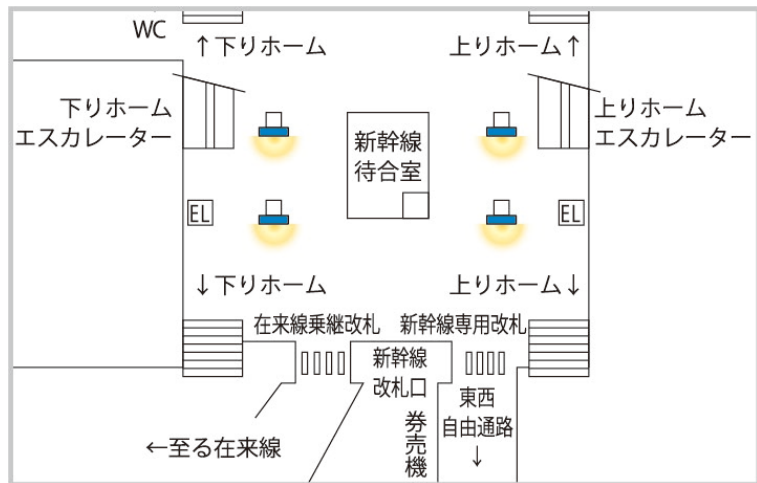

高崎駅 新幹線改札内 J・ADビジョン

・放映時間 : 5:00 ~ 24:00 1枠15秒間 1ロール2分30秒

・放映素材 : 静止画 (JPG) または動画 (WMV)

| 商品名 | 駅 | サイズ | 柱数 | 画数 | 販売単位 | 広告料金(税別) |
|-----------------------|----|-------|----|----|------|----------|
| J・ADビジョン 高崎駅新幹線改札内 | 高崎 | 70インチ | 4 | 4 | 1ヵ月 | 90,000円 |