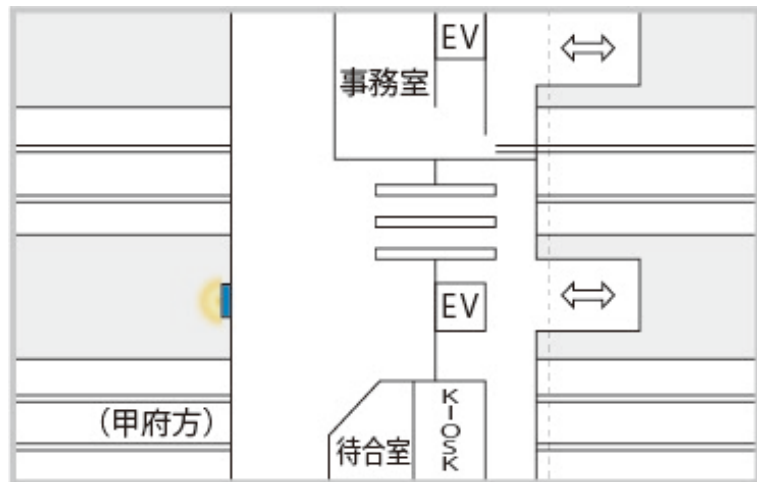

# 塩尻駅 改札口正面出口 J-Spotビジョン

・放映時間 : 7:00 ~ 22:00 1枠30秒間 1ロール5分

・放映素材 : 静止画 (JPG) または動画 (WMV)

商品名	駅	サイズ	柱数	画数	販売単位	広告料金(税別)
J-Spotビジョン 塩尻駅	塩尻	60インチ	—	1	1ヵ月	38,000円

※電気料金が別途850円毎月かかります。

- すべての素材について、放映素材納品日までに、意匠審査が必要となります。
- 放映素材の納品日は、放映開始日より10営業日前を基本とします。
- 放映期間中に放映素材の変更や中止をする場合および素材納品日に間に合わなかった場合は、別途料金がかかります。
- 特殊な放映パターンをご希望などの場合は、別途オプション料金にて対応となります。(料金については事前に担当までお問い合わせください)
- 放映開始日は毎月1日となります。