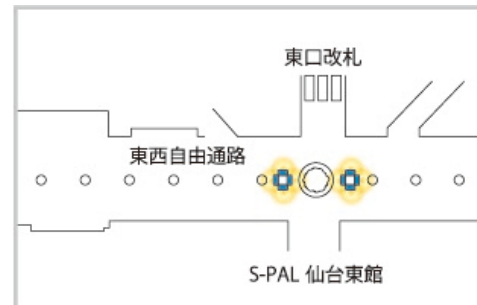

仙台駅  
2階中央改札口改札周辺  
(70インチ 16面)

仙台駅  
東西自由通路  
(60インチ 8面)

・放映時間 : 5:00 ~ 24:00 1枠30秒間 1ロール6分

・放映素材 : 静止画 (JPG) または動画 (WMV)

商品名	駅	サイズ	柱数	画数	販売単位	広告料金(税別)
J・ADビジョン 仙台駅	仙台	70 $\frac{1}{2}$ (16面) 60 $\frac{1}{2}$ (8面)	6	24	1週間	180,000円