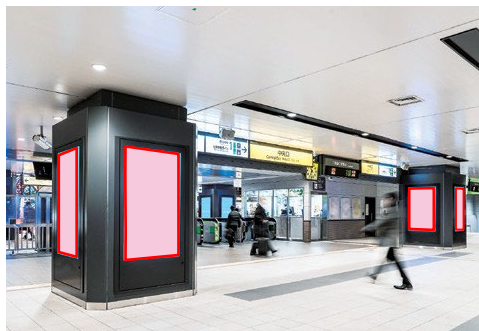

仙台駅  
2階中央改札口改札周辺  
(70インチ 16面)

仙台駅  
東西自由通路  
(60インチ 8面)

・放映時間 : 5:00 ~ 24:00 1枠30秒間 1ロール6分

・放映素材 : 静止画 (JPG) または動画 (WMV)

商品名	駅	サイズ	柱数	画数	販売単位	広告料金(税別)
J・ADビジョン 仙台駅	仙台	70 $\frac{1}{2}$ (16面) 60 $\frac{1}{2}$ (8面)	6	24	1週間	180,000円