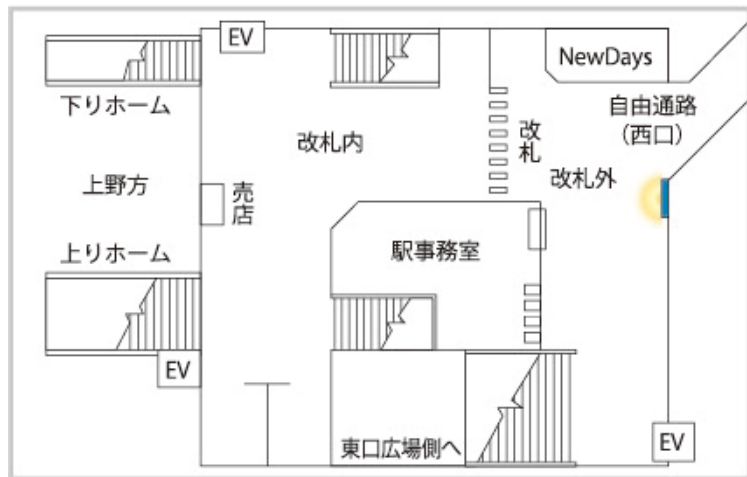

龍ヶ崎市駅 改札外 J・ADビジョン

・放映時間 : 6:00 ~ 24:00 1枠15秒間 1ロール2分30秒

・放映素材 : 静止画 (JPG) または動画 (WMV)

商品名	駅	サイズ	柱数	画数	販売単位	広告料金 (税別)
J・ADビジョン 龍ヶ崎市駅	龍ヶ崎市	60インチ	—	1	1カ月～	35,000円

- すべての素材について、放映素材納品日までに、意匠審査が必要となります。
- 放映素材の納品日は、放映開始日より9営業日前を基本とします。
- 放映期間中に放映素材の変更の場合は、別途料金がかかります。
- 特殊な放映パターンをご希望などの場合は、別途オプション料金にて対応となります。(料金については事前に担当までお問い合わせください)
- 放映開始日は毎月1日となります。