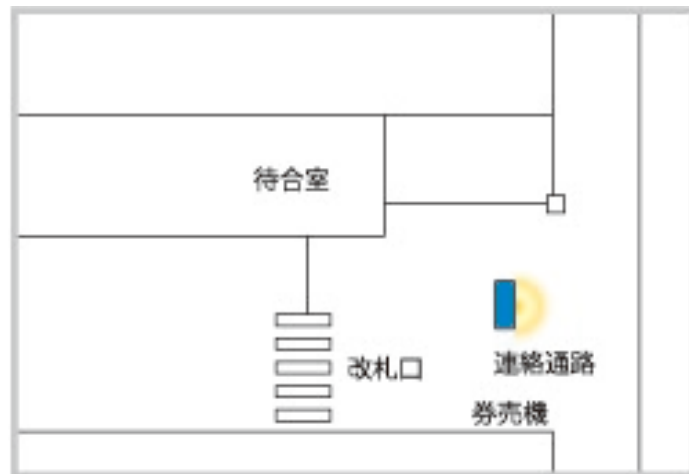

新津駅 改札付近(改札外) J・ADビジョン

・放映時間 : 7:00 ~ 22:00 1枠15or30秒間 1ロール6分

・放映素材 : 静止画 (JPG) または動画 (WMV)

商品名	駅	サイズ	柱数	画数	販売単位	広告料金(税別)	
J・ADビジョン 新津駅	新津	65インチ	—	1	1ヵ月	15秒	7,000円
						30秒	12,000円

※上記広告料金に期間中の1素材分のデータ登録料が含まれます。複数素材を放映する場合は、追加1素材当たり5,000円が必要となります。