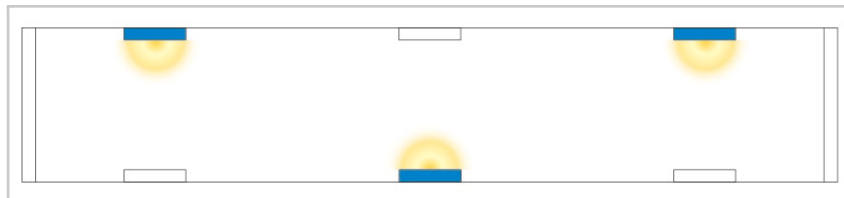

【 E129系 運行経路 】

【 E129系 掲出位置（車両平面図） 】

1両あたり20インチ3面

・放映開始日：随時

・ロール分数：1ロール15分

・放映素材：静止画（JPG）または動画（WMV）

搭載車両	商品名	放映時間	広告料金（税別）					
			1週間		1か月		1年	
			15秒	30秒	15秒	30秒	15秒	30秒
E129系 114両 342画面	全日	始発～終電	60,000円	90,000円	150,000円	230,000円	1,500,000円	2,300,000円
	朝帯	始発～10:00	32,000円	48,000円	80,000円	120,000円	800,000円	1,200,000円
	昼帯	10:00～14:00	8,000円	12,000円	20,000円	30,000円	200,000円	300,000円
	夕帯	14:00～18:00	16,000円	24,000円	40,000円	60,000円	400,000円	600,000円
	夜帯	18:00～終電	24,000円	36,000円	60,000円	90,000円	600,000円	900,000円