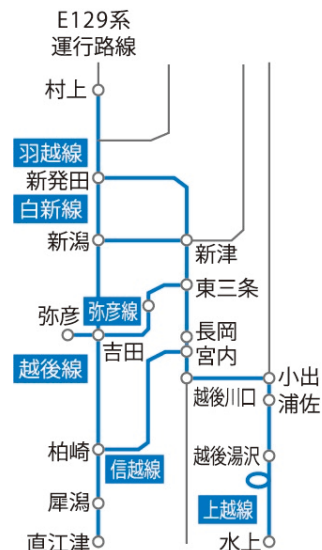

【 E129系 運行経路 】

【 E129系 掲出位置（車両平面図） 】

1両あたり20インチ3面

・放映開始日：随時

・ロール分数：1ロール15分

・放映素材：静止画（JPG）または動画（WMV）

搭載車両	商品名	放映時間	広告料金（税別）					
			1週間		1か月		1年	
			15秒	30秒	15秒	30秒	15秒	30秒
E129系 114両 342画面	全日	始発～終電	60,000円	90,000円	150,000円	230,000円	1,500,000円	2,300,000円
	朝帯	始発～10:00	32,000円	48,000円	80,000円	120,000円	800,000円	1,200,000円
	昼帯	10:00～14:00	8,000円	12,000円	20,000円	30,000円	200,000円	300,000円
	夕帯	14:00～18:00	16,000円	24,000円	40,000円	60,000円	400,000円	600,000円
	夜帯	18:00～終電	24,000円	36,000円	60,000円	90,000円	600,000円	900,000円

■全ての素材について、放映素材納品日までに、意匠審査が必要となります。

■放映素材の納品日は、放映開始日より5営業日前の午前中までを基本とします。

■放映期間中の放映素材変更の場合は、別途料金がかかります。

■特殊な放映パターンをご希望される場合は、別途オプション料金にて対応となります。（料金については事前に担当までお問い合わせください）

※E129系176両中114両に設置しており、画面数は342画面です。