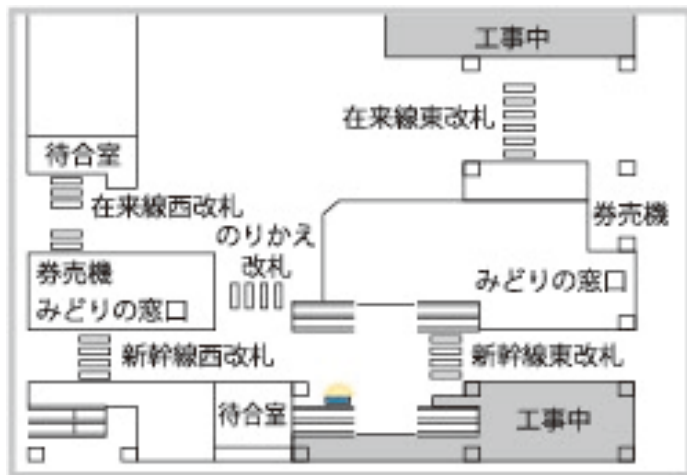

新潟駅 新幹線改札内コンコース J・ADビジョン

※新潟駅は2023年3月現在工事中のため、設置位置が変更になる可能性があります。

・放映時間 : 7:00 ~ 22:00 1枠 15or30 秒間 1ロール 6分

・放映素材 : 静止画 (JPG) または動画 (WMV)

商品名	駅	サイズ	柱数	画数	販売単位	広告料金 (税別)	
J・ADビジョン 新潟駅新幹線	新潟	70インチ	—	1	1ヵ月	15秒	7,000円
						30秒	12,000円