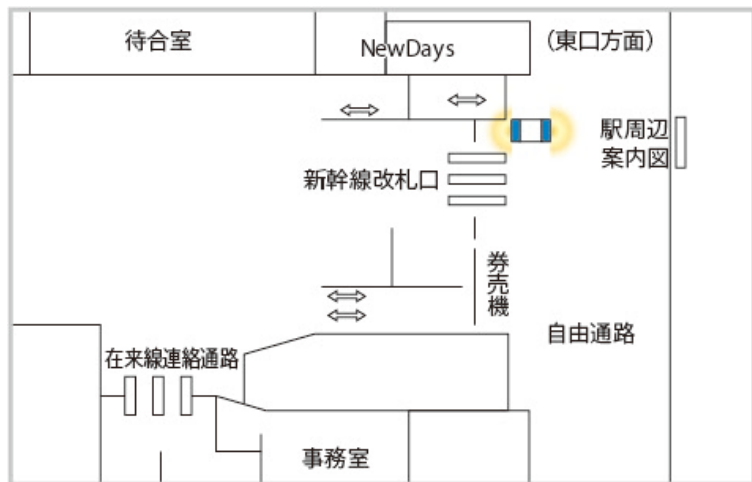

長野駅 新幹線改札外 J・ADビジョン

・放映時間 : 7:00 ~ 22:00 1枠30秒間 1ロール5分

・放映素材 : 静止画 (JPG) または動画 (WMV)

商品名	駅	サイズ	柱数	画数	販売単位	広告料金(税別)
J・ADビジョン 新幹線長野駅	長野	70インチ	1	2	1ヵ月	71,000円

※電気料金が別途1,208円毎月かかります。

- すべての素材について、放映素材納品日までに、意匠審査が必要となります。
- 放映素材の納品日は、放映開始日より9営業日前を基本とします。
- 放映期間中に放映素材の変更や中止をする場合および素材納品日に間に合わなかった場合は、別途料金がかかります。
- 特殊な放映パターンをご希望などの場合は、別途オプション料金にて対応となります。(料金については事前に担当までお問い合わせください)
- 放映開始日は毎月1日となります。