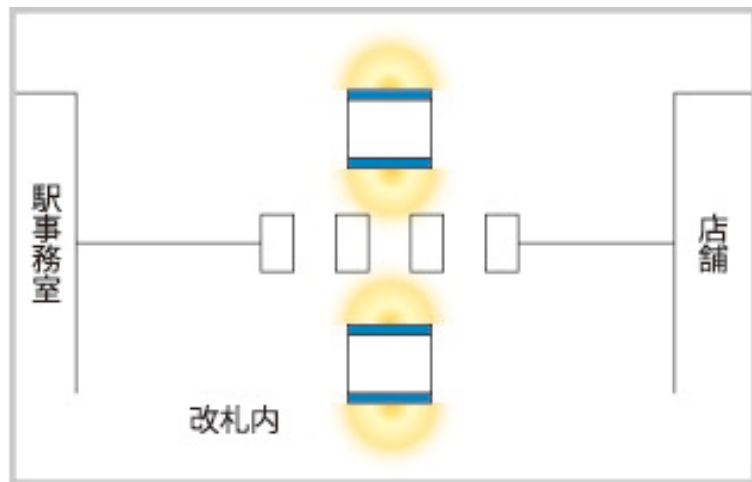

長町駅 改札周辺 J・ADビジョン

・放映時間 : 5:00 ~ 24:00 1枠30秒間 1ロール3分

・放映素材 : 静止画 (JPG) または動画 (WMV)

商品名	駅	サイズ	柱数	画数	販売単位	広告料金(税別)
J・ADビジョン 長町駅	長町	70インチ	2	4	1週間	22,000円

※最低放映回数は、90%稼働を基準としています。(メンテナンス、工事支障等のため)

※長期割引あります。

■すべての素材について、放映素材納品日までに、意匠審査が必要となります。