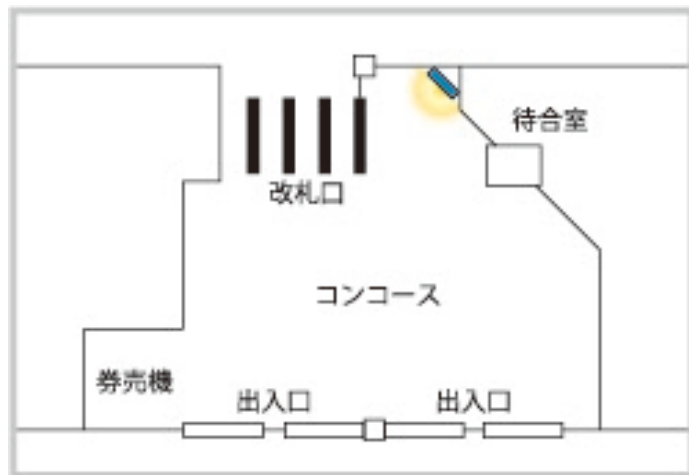

村上駅 改札付近(改札外) J・ADビジョン

・放映時間 : 7:00 ~ 22:00 1枠 15or30 秒間 1ロール 6分

・放映素材 : 静止画 (JPG) または動画 (WMV)

商品名	駅	サイズ	柱数	画数	販売単位	広告料金(税別)	
J・ADビジョン 村上駅	村上	65インチ	—	1	1ヵ月	15秒	7,000円
						30秒	12,000円

※上記広告料金に期間中の1素材分のデータ登録料が含まれます。複数素材を放映する場合は、追加1素材当たり5,000円が必要となります。