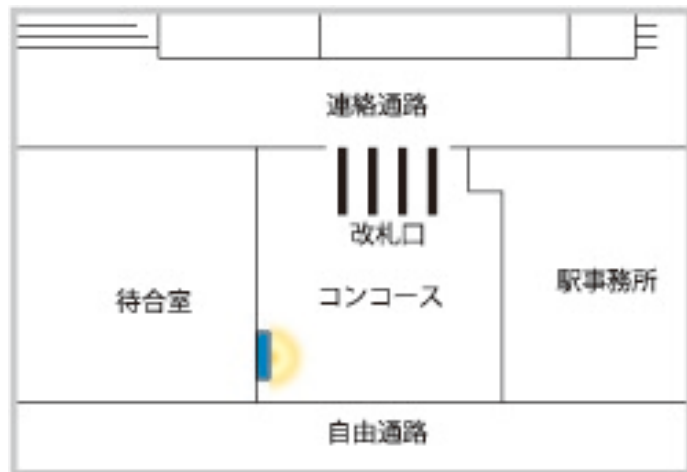

# 六日町駅 改札付近(改札外) J・ADビジョン

・放映時間 : 7:00 ~ 22:00 1枠 15or30 秒間 1ロール 6分

・放映素材 : 静止画 (JPG) または動画 (WMV)

商品名	駅	サイズ	柱数	画数	販売単位	広告料金(税別)	
J・ADビジョン 六日町駅	六日町	65インチ	—	1	1ヵ月	15秒	7,000円
						30秒	12,000円

※上記広告料金に期間中の1素材分のデータ登録料が含まれます。複数素材を放映する場合は、追加1素材当たり5,000円が必要となります。