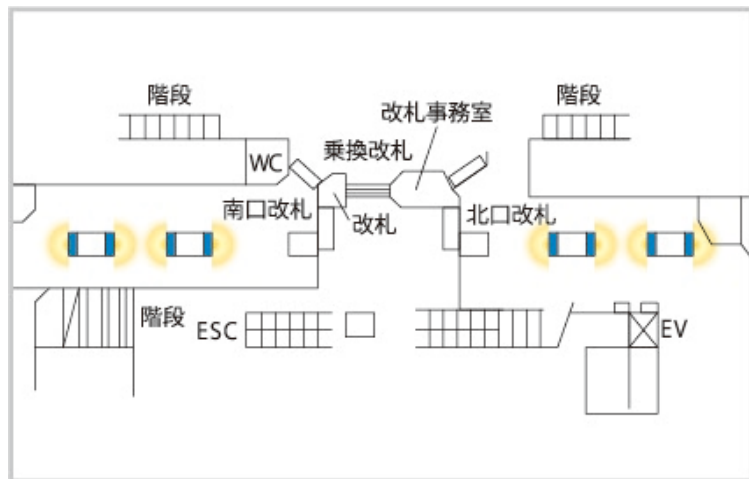

盛岡駅 南・北改札外 J・ADビジョン

・放映時間 : 7:00 ~ 22:00 1枠15秒間 1ロール4分

・放映素材 : 静止画 (JPG) または動画 (WMV)

商品名	駅	サイズ	柱数	画数	販売単位	広告料金(税別)
J・ADビジョン 盛岡駅	盛岡	60インチ	4	8	1ヵ月	132,000円

※上記広告料金他に配信料がかかります。

※1週間単位の販売もあります。詳しくは担当までお問い合わせください。

■すべての素材について、放映素材納品日までに、意匠審査が必要となります。

■放映素材の納品日は、放映開始日より5営業日前午前中を基本とします。

■放映期間中に放映素材の変更や中止をする場合および素材納品日に間に合わなかった場合は、別途料金がかかります。

■放映開始日は毎月1日となります。

交通広告の **サンエイ企画**

電話 **03-3355-3325**

サンエイ企画

検索