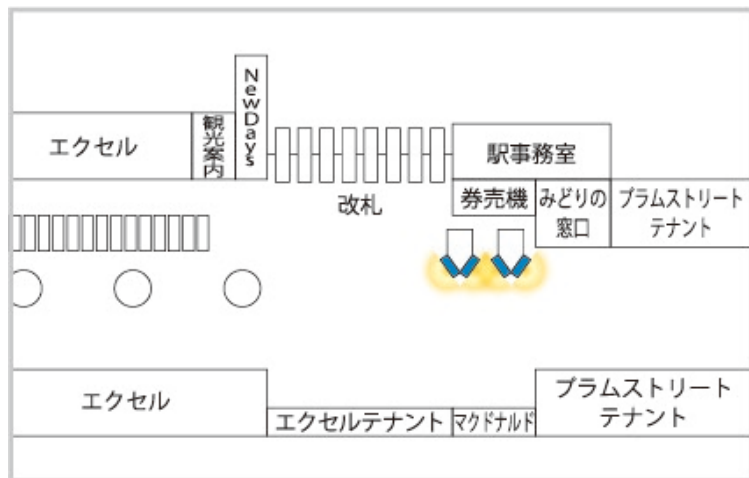

# 水戸駅 改札外コンコース J・ADビジョン

・放映時間 : 6:00 ~ 24:00 1枠15秒間 1ロール3分30秒

・放映素材 : 静止画 (JPG) または動画 (WMV)

商品名	駅	サイズ	柱数	画数	販売単位	広告料金(税別)
J・ADビジョン 水戸駅	水戸	70インチ	2	4	1ヵ月~	120,000円

- すべての素材について、放映素材納品日までに、意匠審査が必要となります。
- 放映素材の納品日は、放映開始日より9営業日前を基本とします。
- 放映期間中に放映素材の変更の場合は、別途料金がかかります。
- 特殊な放映パターンをご希望などの場合は、別途オプション料金にて対応となります。(料金については事前に担当までお問い合わせください)
- 放映開始日は毎月1日となります。