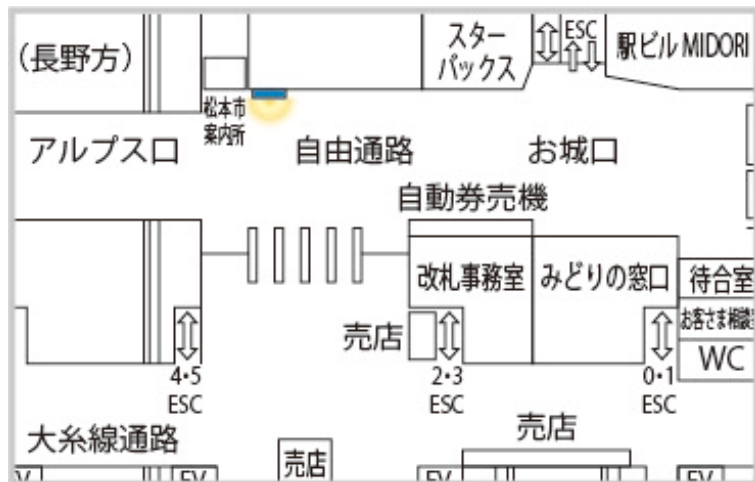

松本駅 改札口正面 J-Spotビジョン

・放映時間 : 7:00 ~ 22:00 1枠30秒間 1ロール5分

・放映素材 : 静止画 (JPG) または動画 (WMV)

商品名	駅	サイズ	柱数	画数	販売単位	広告料金(税別)
J-Spotビジョン 松本駅	松本	55インチ	—	1	1ヵ月	43,000円

※電気料金が別途850円毎月かかります。

- すべての素材について、放映素材納品日までに、意匠審査が必要となります。
- 放映素材の納品日は、放映開始日より10営業日前を基本とします。
- 放映期間中に放映素材の変更や中止をする場合および素材納品日に間に合わなかった場合は、別途料金がかかります。
- 特殊な放映パターンをご希望などの場合は、別途オプション料金にて対応となります。(料金については事前に担当までお問い合わせください)
- 放映開始日は毎月1日となります。