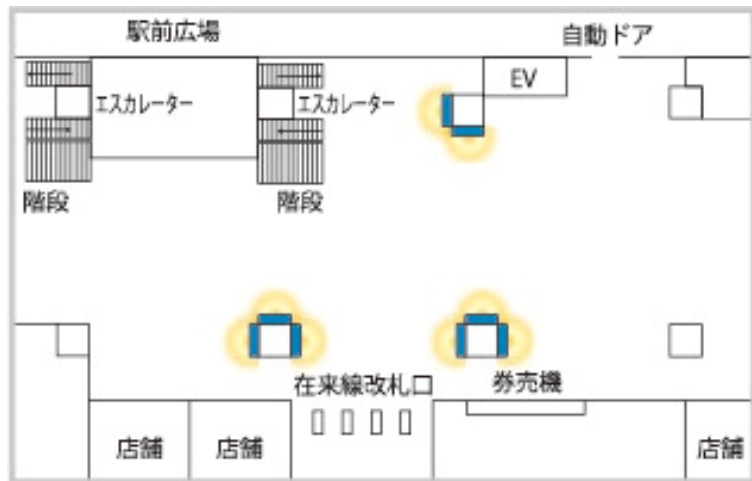

郡山駅 1階在来線改札前 J・ADビジョン

・放映時間 : 5:00 ~ 24:00 1枠30秒間 1ロール6分

・放映素材 : 静止画 (JPG) または動画 (WMV)

商品名	駅	サイズ	柱数	画数	販売単位	広告料金(税別)
J・ADビジョン 郡山駅	郡山	70インチ	3	8	1週間	80,000円

※最低放映回数は、90%稼働を基準としています。(メンテナンス、工事支障等のため)

※長期割引あります。