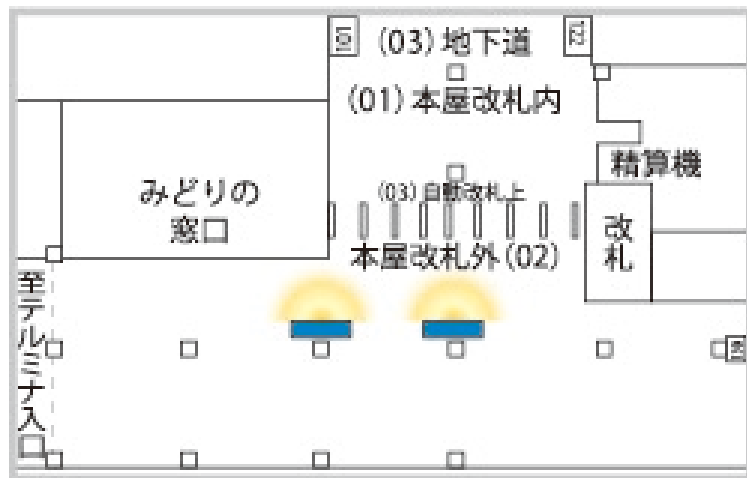

錦糸町駅 改札外 J・ADビジョン

・放映時間 : 5:00 ~ 24:00 1枠15秒間 1ロール3分

・放映素材 : 静止画 (JPG) または動画 (WMV)

商品名	駅	サイズ	柱数	画数	販売単位	広告料金(税別)
J・ADビジョン 錦糸町駅	錦糸町	60インチ	2	2	1ヵ月	56,000円

※放映日3週間前より1週間単位の販売もいたします。

■すべての素材について、放映素材納品日までに、意匠審査が必要となります。