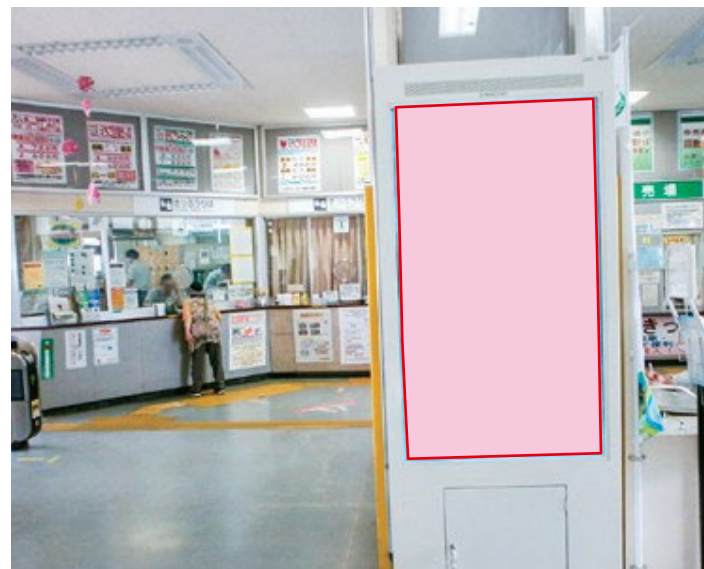

# 柏崎駅 コンコース(改札外) J・ADビジョン

・放映時間 : 7:00 ~ 22:00 1枠 15or30 秒間 1ロール 6分

・放映素材 : 静止画 (JPG) または動画 (WMV)

商品名	駅	サイズ	柱数	画数	販売単位	広告料金(税別)	
J・ADビジョン 柏崎駅	柏崎	65インチ	—	1	1ヵ月	15秒	7,000円
						30秒	12,000円

※上記広告料金に期間中の1素材分のデータ登録料が含まれます。複数素材を放映する場合は、追加1素材当たり5,000円が必要となります。