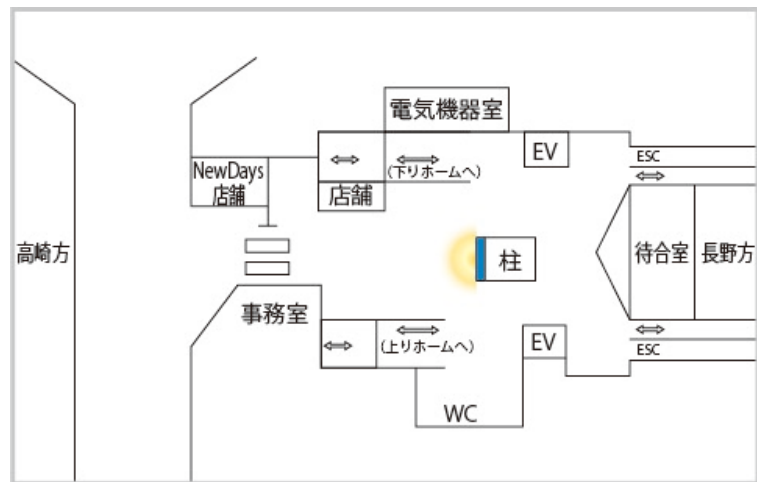

軽井沢駅 改札内 J・ADビジョン

・放映時間 : 7:00 ~ 22:00 1枠30秒間 1ロール5分

・放映素材 : 静止画 (JPG) または動画 (WMV)

商品名	駅	サイズ	柱数	画数	販売単位	広告料金(税別)
J・ADビジョン 新幹線軽井沢駅	軽井沢	60インチ	1	1	1ヵ月	45,000円

※電気料金が別途390円毎月かかります。

- すべての素材について、放映素材納品日までに、意匠審査が必要となります。
- 放映素材の納品日は、放映開始日より9営業日前を基本とします。
- 放映期間中に放映素材の変更や中止をする場合および素材納品日に間に合わなかった場合は、別途料金がかかります。
- 特殊な放映パターンをご希望などの場合は、別途オプション料金にて対応となります。(料金については事前に担当までお問い合わせください)
- 放映開始日は毎月1日となります。