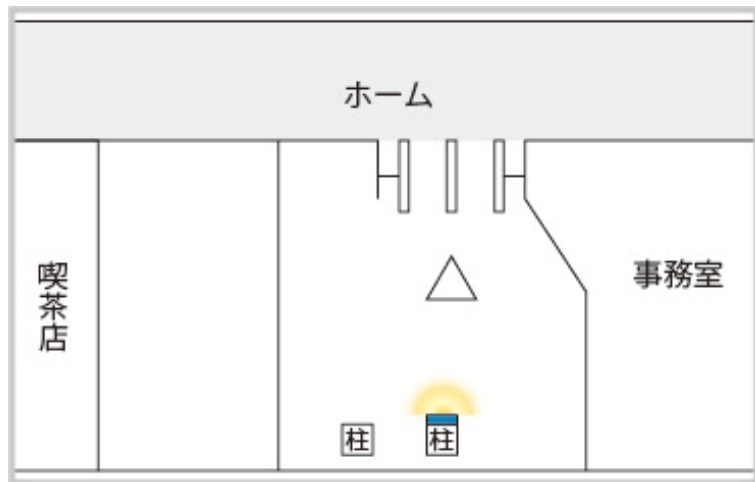

# 上諏訪駅 改札口前 J-Spotビジョン

・放映時間 : 7:00 ~ 22:00 1枠30秒間 1ロール5分

・放映素材 : 静止画 (JPG) または動画 (WMV)

商品名	駅	サイズ	柱数	画数	販売単位	広告料金(税別)
J-Spotビジョン 上諏訪駅	上諏訪	46インチ	1	1	1ヵ月	38,000円

※電気料金が別途850円毎月かかります。

- すべての素材について、放映素材納品日までに、意匠審査が必要となります。
- 放映素材の納品日は、放映開始日より10営業日前を基本とします。
- 放映期間中に放映素材の変更や中止をする場合および素材納品日に間に合わなかった場合は、別途料金がかかります。
- 特殊な放映パターンをご希望などの場合は、別途オプション料金にて対応となります。(料金については事前に担当までお問い合わせください)
- 放映開始日は毎月1日となります。