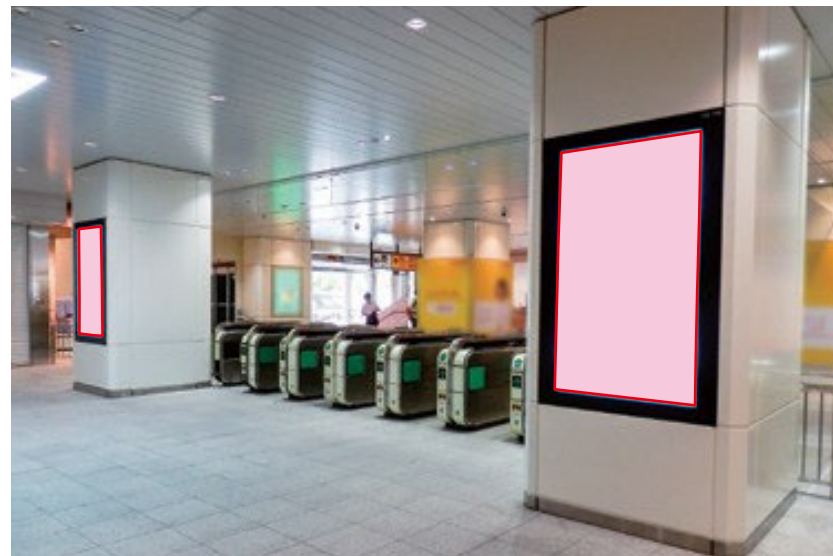

海浜幕張駅 改札内 J・ADビジョン

・放映時間 : 5:00 ~ 24:00 1枠15秒間 1ロール3分

・放映素材 : 静止画 (JPG) または動画 (WMV)

商品名	駅	サイズ	柱数	画数	販売単位	広告料金(税別)
J・ADビジョン 海浜幕張駅	海浜幕張	70インチ	2	2	1ヵ月	48,000円

※放映日3週間前より1週間単位の販売もいたします。

■すべての素材について、放映素材納品日までに、意匠審査が必要となります。