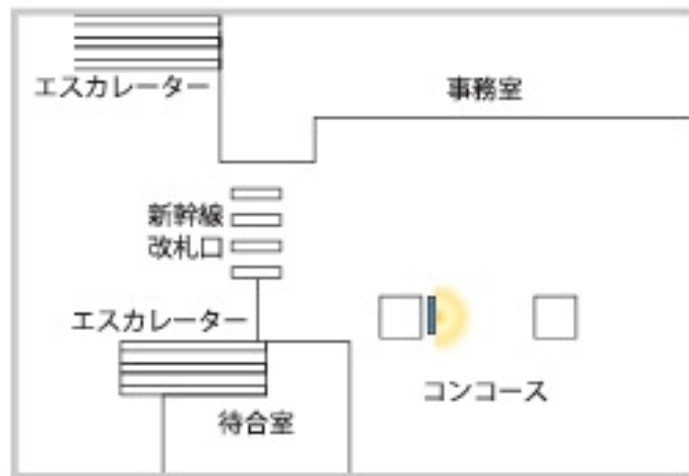

上越妙高駅 コンコース(改札外) J・ADビジョン

・放映時間 : 7:00 ~ 22:00 1枠 15or30 秒間 1ロール 6分

・放映素材 : 静止画 (JPG) または動画 (WMV)

商品名	駅	サイズ	柱数	画数	販売単位	広告料金(税別)	
J・ADビジョン 上越妙高駅	上越妙高	65インチ	—	1	1ヵ月	15秒	7,000円
						30秒	12,000円

※上記広告料金に期間中の1素材分のデータ登録料が含まれます。複数素材を放映する場合は、追加1素材当たり5,000円が必要となります。