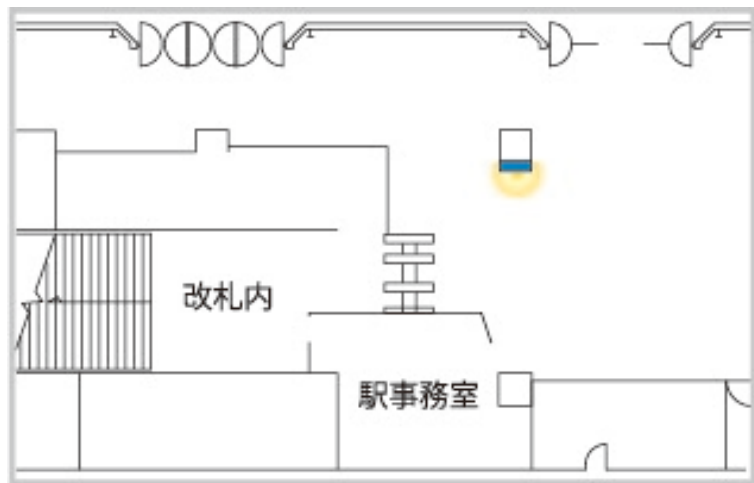

# 本塩釜駅 改札前 J・ADビジョン

・放映時間 : 5:00 ~ 24:00 1枠30秒間 1ロール3分

・放映素材 : 静止画 (JPG) または動画 (WMV)

商品名	駅	サイズ	柱数	画数	販売単位	広告料金(税別)
J・ADビジョン 本塩釜駅	本塩釜	70インチ	1	1	1週間	10,000円

※最低放映回数は、90%稼働を基準としています。(メンテナンス、工事支障等のため)

※長期割引あります。