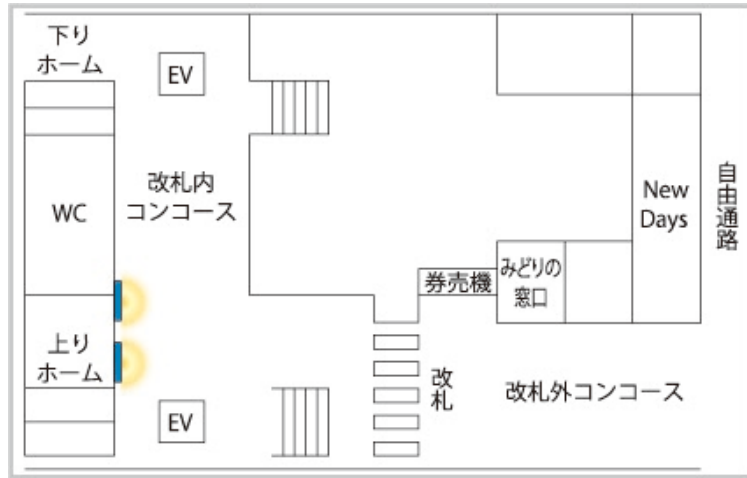

日立駅 改札内コンコース J・ADビジョン

・放映時間 : 6:00 ~ 24:00 1枠15秒間 1ロール3分

・放映素材 : 静止画 (JPG) または動画 (WMV)

商品名	駅	サイズ	柱数	画数	販売単位	広告料金(税別)
J・ADビジョン 日立駅	日立	60インチ	—	2	1ヵ月~	35,000円

- すべての素材について、放映素材納品日までに、意匠審査が必要となります。
- 放映素材の納品日は、放映開始日より9営業日前を基本とします。
- 放映期間中に放映素材の変更の場合は、別途料金がかかります。
- 特殊な放映パターンをご希望などの場合は、別途オプション料金にて対応となります。(料金については事前に担当までお問い合わせください)
- 放映開始日は毎月1日となります。