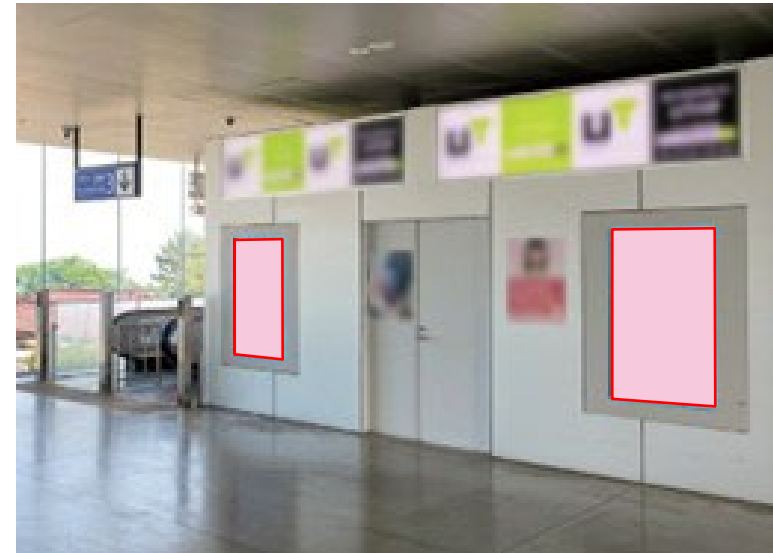

日立駅 改札内コンコース J・ADビジョン

・放映時間 : 6:00 ~ 24:00 1枠15秒間 1ロール3分

・放映素材 : 静止画 (JPG) または動画 (WMV)

商品名	駅	サイズ	柱数	画数	販売単位	広告料金(税別)
J・ADビジョン 日立駅	日立	60インチ	—	2	1ヵ月~	35,000円

- すべての素材について、放映素材納品日までに、意匠審査が必要となります。
- 放映素材の納品日は、放映開始日より9営業日前を基本とします。
- 放映期間中に放映素材の変更の場合は、別途料金がかかります。
- 特殊な放映パターンをご希望などの場合は、別途オプション料金にて対応となります。(料金については事前に担当までお問い合わせください)
- 放映開始日は毎月1日となります。