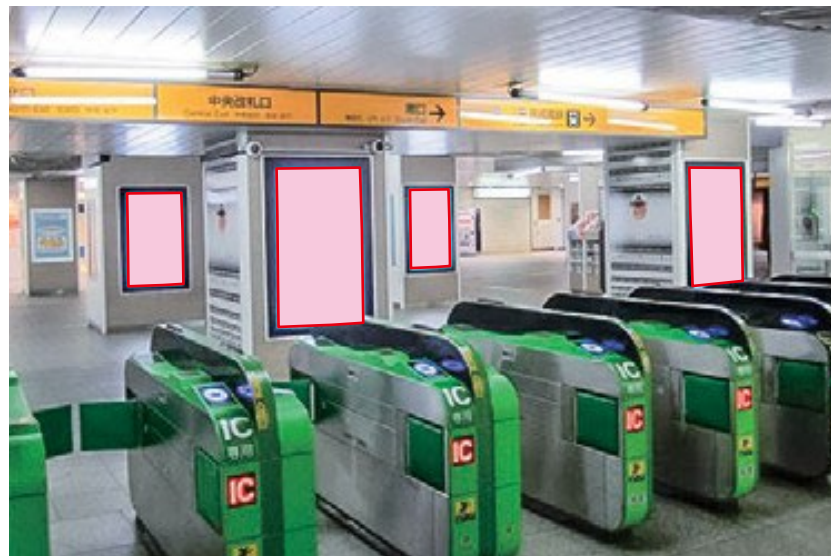

# 船橋駅 改札外 J・ADビジョン

・放映時間 : 5:00 ~ 24:00 1枠15秒間 1ロール4分

・放映素材 : 静止画 (JPG) または動画 (WMV)

商品名	駅	サイズ	柱数	画数	販売単位	広告料金(税別)
J・ADビジョン 船橋駅	船橋	60インチ	4	4	1ヵ月	95,000円

※放映日3週間前より1週間単位の販売もいたします。

■すべての素材について、放映素材納品日までに、意匠審査が必要となります。