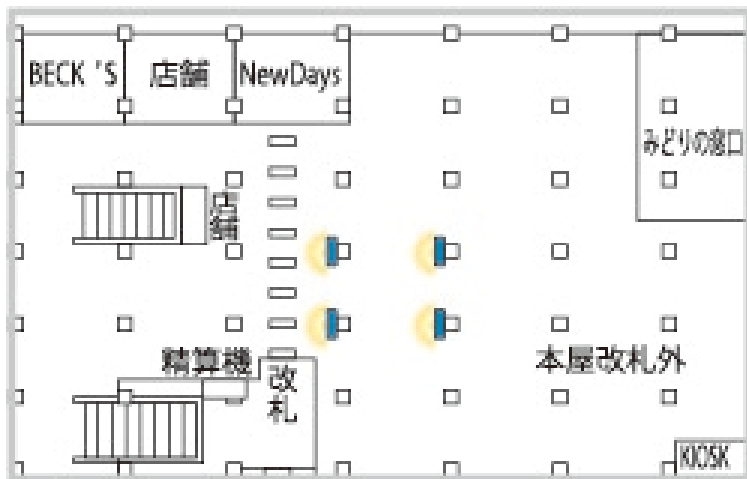

# 船橋駅 改札外 J・ADビジョン

・放映時間 : 5:00 ~ 24:00 1枠15秒間 1ロール4分

・放映素材 : 静止画 (JPG) または動画 (WMV)

商品名	駅	サイズ	柱数	画数	販売単位	広告料金(税別)
J・ADビジョン 船橋駅	船橋	60インチ	4	4	1ヵ月	95,000円

※放映日3週間前より1週間単位の販売もいたします。

■すべての素材について、放映素材納品日までに、意匠審査が必要となります。

■放映素材の納品日は、放映開始日より9営業日前15時を基本とします。

■放映期間中に放映素材の変更や中止をする場合および素材納品日に間に合わなかった場合は、別途料金がかかります。

■特殊な放映パターン(柱別・面別・曜日別・時間帯別)や複数意匠等をご希望の場合は、事前に担当までお問い合わせください。

■放映開始日は毎月1日となります。

※その他、千葉・西千葉・稲毛・本八幡・錦糸町・新浦安等で1社専用デジタルサイネージ商品を用意しております。詳しくは担当までお問い合わせください。