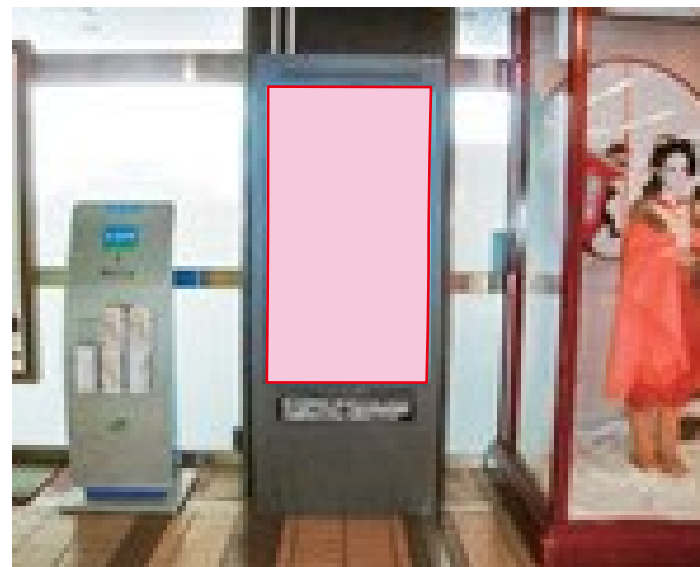

# 越後湯沢駅 西口 J・ADビジョン

・放映時間 : 7:00 ~ 22:00 1枠15or30秒間 1ロール6分

・放映素材 : 静止画 (JPG) または動画 (WMV)

商品名	駅	サイズ	柱数	画数	販売単位	広告料金 (税別)	
J・ADビジョン 越後湯沢駅	越後湯沢	65インチ	1	1	1ヵ月	15秒	7,000円
						30秒	12,000円

※上記広告料金に期間中の1素材分のデータ登録料が含まれます。複数素材を放映する場合は、追加1素材当たり5,000円が必要となります。