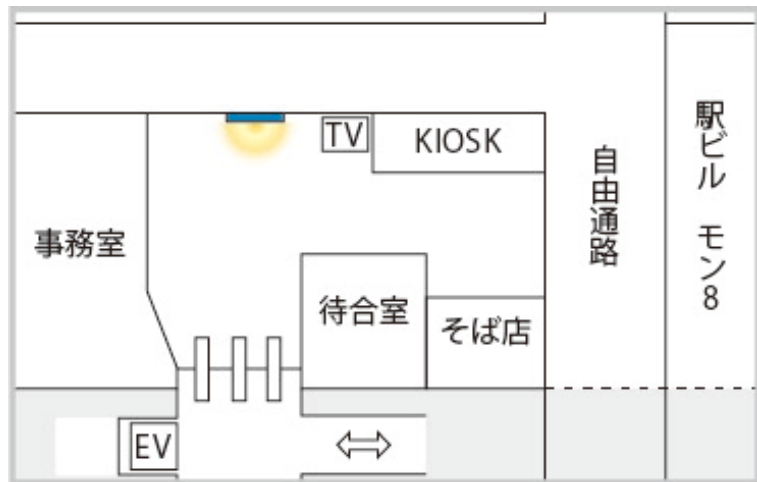

茅野駅 改札口正面出口 J-Spotビジョン

・放映時間 : 7:00 ~ 22:00 1枠30秒間 1ロール5分

・放映素材 : 静止画 (JPG) または動画 (WMV)

商品名	駅	サイズ	柱数	画数	販売単位	広告料金(税別)
J-Spotビジョン 茅野駅	茅野	55インチ	—	1	1ヵ月	38,000円

※電気料金が別途850円毎月かかります。

- すべての素材について、放映素材納品日までに、意匠審査が必要となります。
- 放映素材の納品日は、放映開始日より10営業日前を基本とします。
- 放映期間中に放映素材の変更や中止をする場合および素材納品日に間に合わなかった場合は、別途料金がかかります。
- 特殊な放映パターンをご希望などの場合は、別途オプション料金にて対応となります。(料金については事前に担当までお問い合わせください)
- 放映開始日は毎月1日となります。