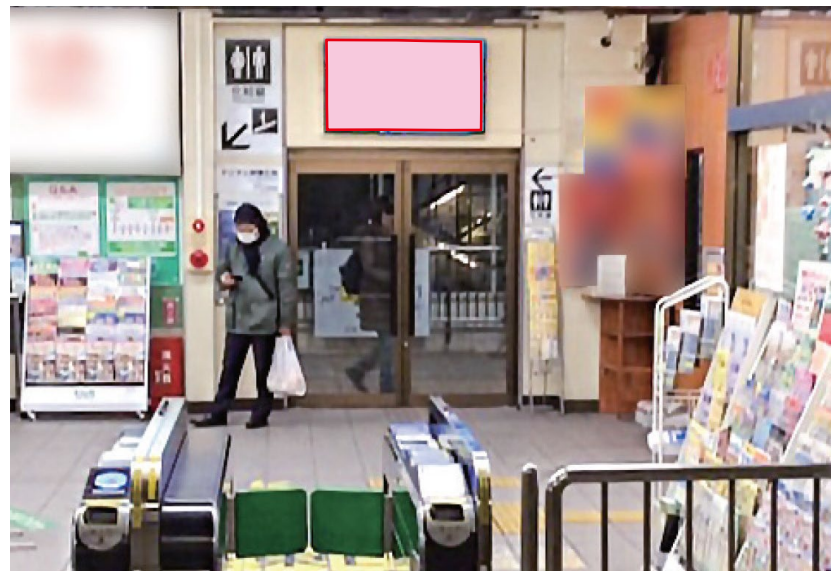

茅野駅 改札口正面出口 J-Spotビジョン

・放映時間 : 7:00 ~ 22:00 1枠30秒間 1ロール5分

・放映素材 : 静止画 (JPG) または動画 (WMV)

商品名	駅	サイズ	柱数	画数	販売単位	広告料金(税別)
J-Spotビジョン 茅野駅	茅野	55インチ	—	1	1ヵ月	38,000円

※電気料金が別途850円毎月かかります。

- すべての素材について、放映素材納品日までに、意匠審査が必要となります。
- 放映素材の納品日は、放映開始日より10営業日前を基本とします。
- 放映期間中に放映素材の変更や中止をする場合および素材納品日に間に合わなかった場合は、別途料金がかかります。
- 特殊な放映パターンをご希望などの場合は、別途オプション料金にて対応となります。(料金については事前に担当までお問い合わせください)
- 放映開始日は毎月1日となります。