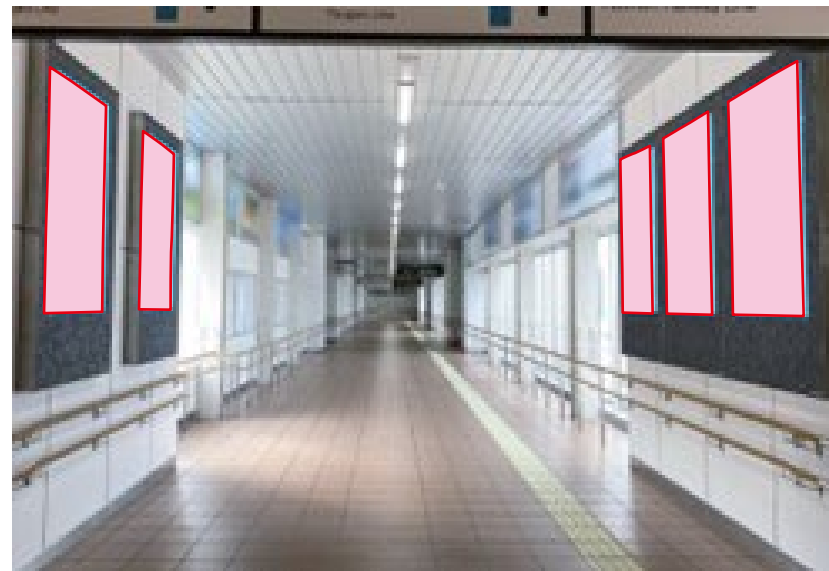

青森駅 改札内 J・ADビジョン

・放映時間 : 7:00 ~ 22:00 1枠15秒間 1ロール3分

・放映素材 : 静止画 (JPG) または動画 (WMV)

商品名	駅	サイズ	柱数	画数	販売単位	広告料金(税別)
J・ADビジョン 青森駅	青森	60インチ	—	5	1ヵ月	66,000円

※上記広告料金他に配信料がかかります。

※1週間単位の販売もあります。詳しくは担当までお問い合わせください。

■すべての素材について、放映素材納品日までに、意匠審査が必要となります。