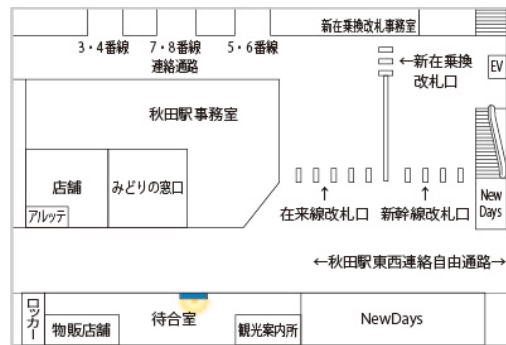

秋田駅 改札内・待合室 J-Spotビジョン

改札内

待合室

・放映時間 : 5:30 ~ 24:00 1枠15秒間 1ロール3分

・放映素材 : 静止画 (JPG) または動画 (WMV)

商品名	駅	サイズ	柱数	画数	販売単位	広告料金(税別)
J-Spotビジョン 秋田駅	秋田	47インチ	—	2	1ヵ月～	30,000円

※上記広告料金他にデータチェック料及び配信料(期間別)がかかります。詳しくは担当までお問い合わせください。