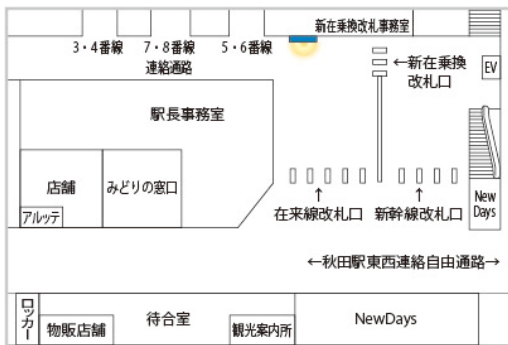

秋田駅 改札内・待合室 J-Spotビジョン

改札内

待合室

・放映時間 : 5:30 ~ 24:00 1枠15秒間 1ロール3分

・放映素材 : 静止画 (JPG) または動画 (WMV)

商品名	駅	サイズ	柱数	画数	販売単位	広告料金(税別)
J-Spotビジョン 秋田駅	秋田	47インチ	—	2	1ヵ月～	30,000円

※上記広告料金他にデータチェック料及び配信料(期間別)がかかります。詳しくは担当までお問い合わせください。