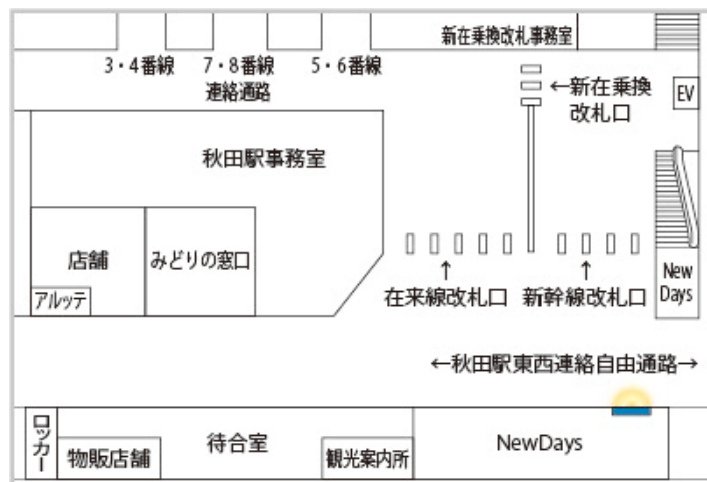

秋田駅 中央改札口向 J・ADビジョン

・放映時間 : 5:30 ~ 24:00 1枠15秒間 1ロール3分

・放映素材 : 静止画 (JPG) または動画 (WMV)

商品名	駅	サイズ	柱数	画数	販売単位	広告料金(税別)
J・ADビジョン 秋田駅	秋田	80インチ	—	1	1ヵ月～	38,000円

※上記広告料金の他にデータチェック料及び配信料(期間別)がかかります。詳しくは担当までお問い合わせください。