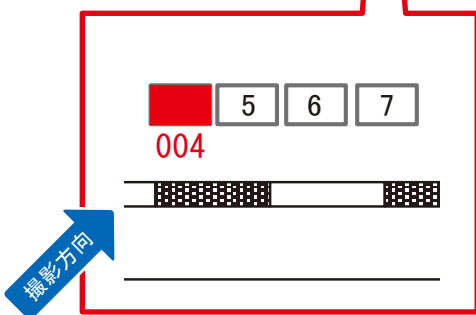

# 鴨居駅 下り線前 サインボード (0495-04-004)

← 東神奈川

八王子 →

媒体番号	駅	場所	サイズ(H×W)	面数	月額定価	電気料金	点灯	返還日
0495-04-004	鴨居	下り線前	1.20 × 3.60	1	40,000円	—	—	2022/05/20

※業種によっては規制がある場合がございますので、事前にご相談ください。

☆1基でも半額媒体 (月額定価より半額になります)

駅看板のサンエイ企画