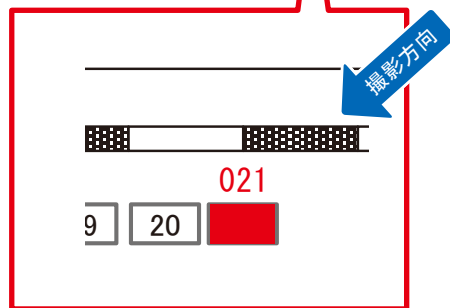

鴨居駅 上り線前 サインボード (0495-03-021)

← 東神奈川

八王子 →

媒体番号	駅	場所	サイズ(H×W)	面数	月額定価	電気料金	点灯	返還日
0495-03-021	鴨居	上り線前	1.19 × 3.60	1	39,000円	—	—	2020/02/20

※業種によっては規制がある場合がございますので、事前にご相談ください。

☆1基でも半額媒体 (月額定価より半額になります)

駅看板のサンエイ企画

電話 03-3355-3325

サンエイ企画

検索