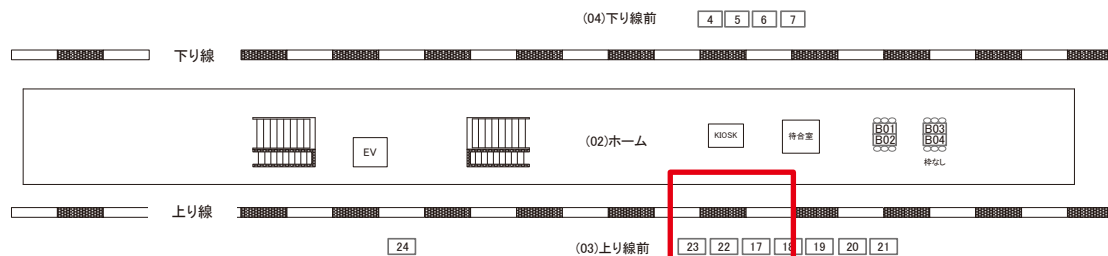

鴨居駅 上り線前 サインボード (0495-03-022)

← 東神奈川

八王子 →

媒体番号	駅	場所	サイズ(H×W)	面数	月額定価	電気料金	点灯	返還日
0495-03-022	鴨居	上り線前	1.22 × 3.60	1	50,000円	—	—	2021/02/28

※業種によっては規制がある場合がございますので、事前にご相談ください。

☆1基でも半額媒体 (月額定価より半額になります)

駅看板のサンエイ企画

電話 03-3355-3325

サンエイ企画

検索