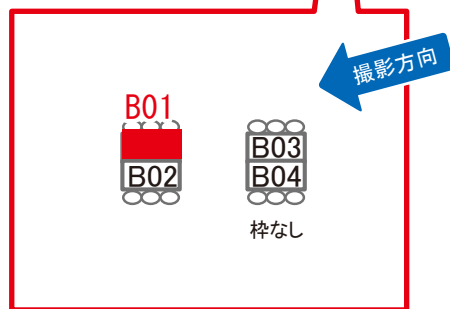

# 鴨居駅 ホーム サインボード (0495-02-B01)

← 東神奈川

八王子 →

両面販売 02-B02

媒体番号	駅	場所	サイズ(H×W)	面数	月額定価	電気料金	点灯	返還日
0495-02-B01	鴨居	ホーム	0.72 × 3.00	1	25,000円	—	—	2022/09/30

※業種によっては規制がある場合がございますので、事前にご相談ください。

☆3基以上申込で半額媒体 (月額定価より半額になります)