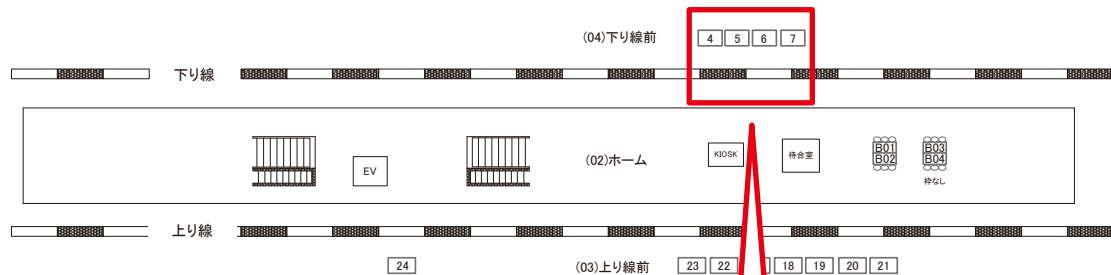

# 鴨居駅 下り線前 サインボード (0495-04-004)

← 東神奈川

八王子 →

媒体番号	駅	場所	サイズ(H×W)	面数	月額定価	電気料金	点灯	返還日
0495-04-004	鴨居	下り線前	1.20 × 3.60	1	40,000円	—	—	2022/05/20

※業種によっては規制がある場合がございますので、事前にご相談ください。

☆1基でも半額媒体 (月額定価より半額になります)

駅看板のサンエイ企画