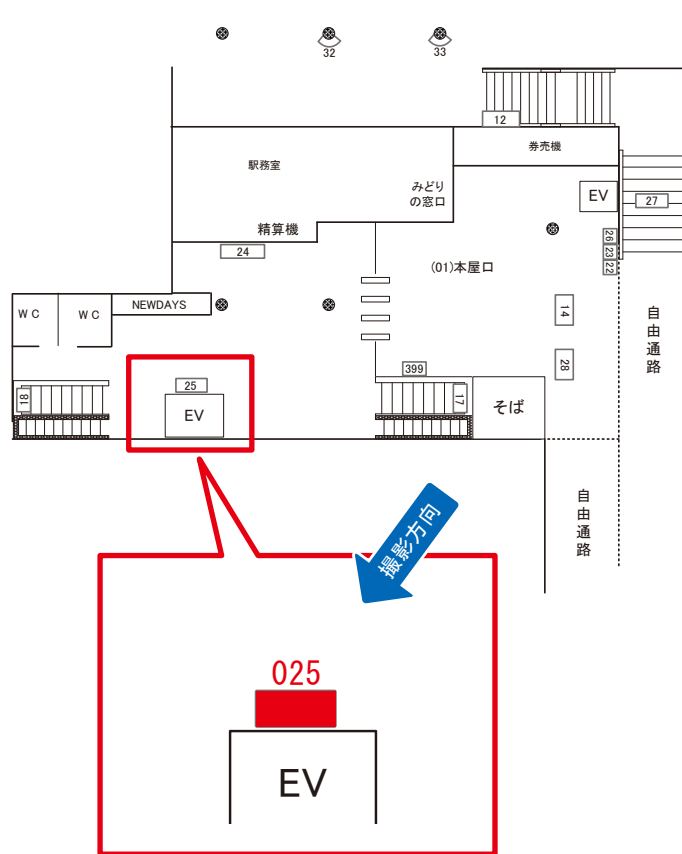

# 鴨居駅 本屋口 サインボード (0495-01-025)

← 東神奈川

八王子 →

媒体番号	駅	場所	サイズ(H×W)	面数	月額定価	電気料金	点灯	返還日
0495-01-025	鴨居	本屋口	0.75 × 2.40	1	50,000円	—	—	2022/08/10

※業種によっては規制がある場合がございますので、事前にご相談ください。

☆3基以上申込で半額媒体 (月額定価より半額になります)

駅看板のサンエイ企画