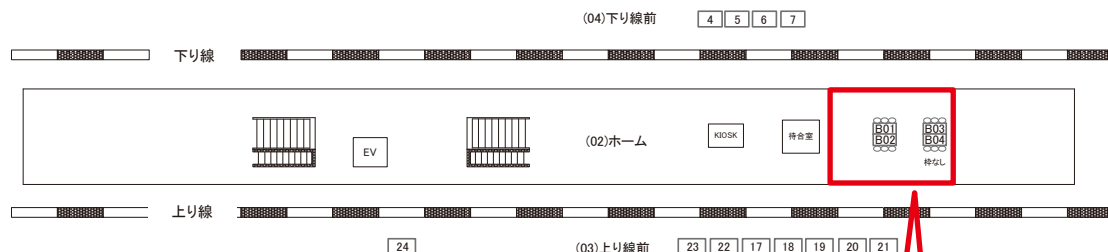

# 鴨居駅 ホーム サインボード (0495-02-B02)

← 東神奈川

八王子 →

両面販売 02-B01

媒体番号	駅	場所	サイズ(H×W)	面数	月額定価	電気料金	点灯	返還日
0495-02-B02	鴨居	ホーム	0.72 × 3.00	1	25,000円	—	—	2022/09/30

※業種によっては規制がある場合がございますので、事前にご相談ください。

☆3基以上申込で半額媒体 (月額定価より半額になります)