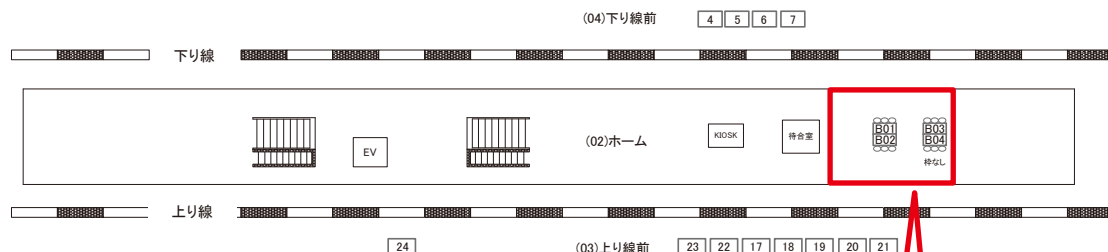

# 鴨居駅 ホーム サインボード (0495-02-B01)

← 東神奈川

八王子 →

両面販売 02-B02

媒体番号	駅	場所	サイズ(H×W)	面数	月額定価	電気料金	点灯	返還日
0495-02-B01	鴨居	ホーム	0.72 × 3.00	1	25,000円	—	—	2022/09/30

※業種によっては規制がある場合がございますので、事前にご相談ください。

☆3基以上申込で半額媒体 (月額定価より半額になります)