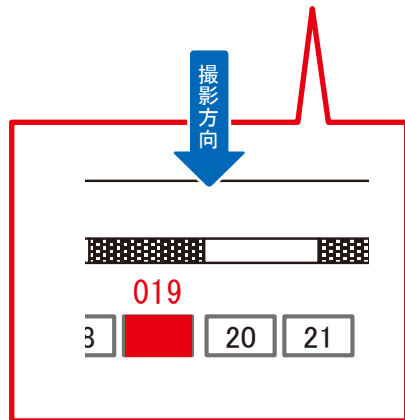

鴨居駅 上り線前 サインボード (0495-03-019)

← 東神奈川

八王子 →

媒体番号	駅	場所	サイズ(H×W)	面数	月額定価	電気料金	点灯	返還日
0495-03-019	鴨居	上り線前	1.20 × 3.60	1	39,000円	—	—	2022/07/20

※業種によっては規制がある場合がございますので、事前にご相談ください。

☆3基以上申込で半額媒体(月額定価より半額になります)

駅看板のサンエイ企画

電話 03-3355-3325

サンエイ企画

検索