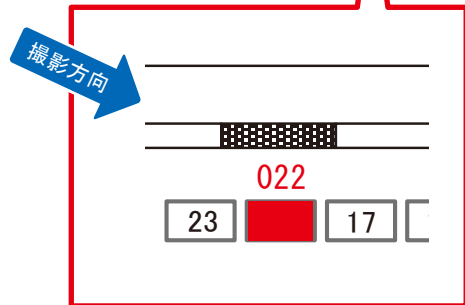

鴨居駅 上り線前 サインボード (0495-03-022)

← 東神奈川

八王子 →

媒体番号	駅	場所	サイズ(H×W)	面数	月額定価	電気料金	点灯	返還日
0495-03-022	鴨居	上り線前	1.22 × 3.60	1	50,000円	—	—	2021/02/28

※業種によっては規制がある場合がございますので、事前にご相談ください。

☆1基でも半額媒体 (月額定価より半額になります)

駅看板のサンエイ企画

電話 03-3355-3325

サンエイ企画

検索