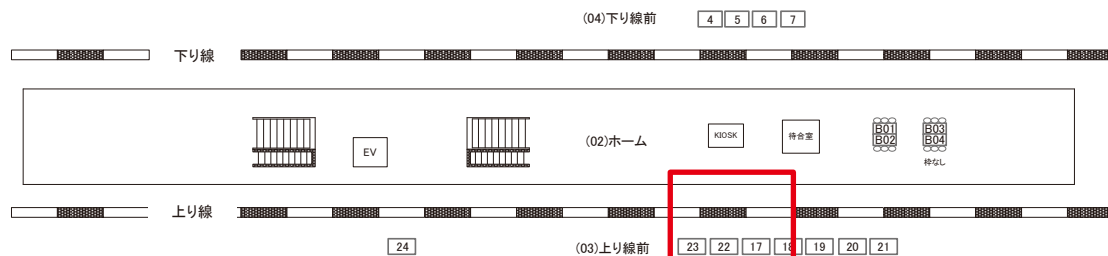

# 鴨居駅 上り線前 サインボード (0495-03-023)

← 東神奈川

八王子 →

媒体番号	駅	場所	サイズ(H×W)	面数	月額定価	電気料金	点灯	返還日
0495-03-023	鴨居	上り線前	1.22 × 3.60	1	63,000円	—	—	2019/12/20

※業種によっては規制がある場合がございますので、事前にご相談ください。

☆1基でも半額媒体 (月額定価より半額になります)

駅看板のサンエイ企画