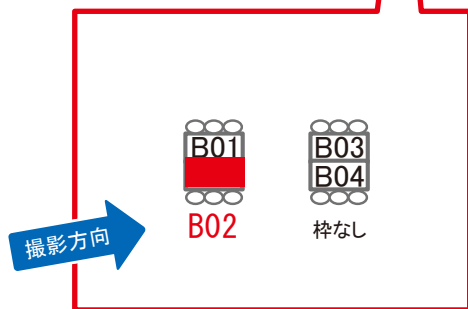

鴨居駅 ホーム サインボード (0495-02-B02)

← 東神奈川

八王子 →

両面販売 02-B01

媒体番号	駅	場所	サイズ(H×W)	面数	月額定価	電気料金	点灯	返還日
0495-02-B02	鴨居	ホーム	0.72 × 3.00	1	25,000円	—	—	2022/09/30

※業種によっては規制がある場合がございますので、事前にご相談ください。

☆3基以上申込で半額媒体 (月額定価より半額になります)

駅看板のサンエイ企画

電話 03-3355-3325

サンエイ企画

検索