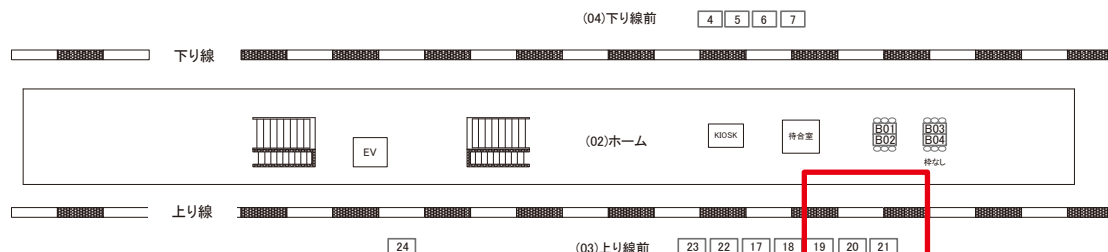

# 鴨居駅 上り線前 サインボード (0495-03-021)

← 東神奈川

八王子 →

媒体番号	駅	場所	サイズ(H×W)	面数	月額定価	電気料金	点灯	返還日
0495-03-021	鴨居	上り線前	1.19 × 3.60	1	39,000円	—	—	2020/02/20

※業種によっては規制がある場合がございますので、事前にご相談ください。

☆1基でも半額媒体 (月額定価より半額になります)

駅看板のサンエイ企画