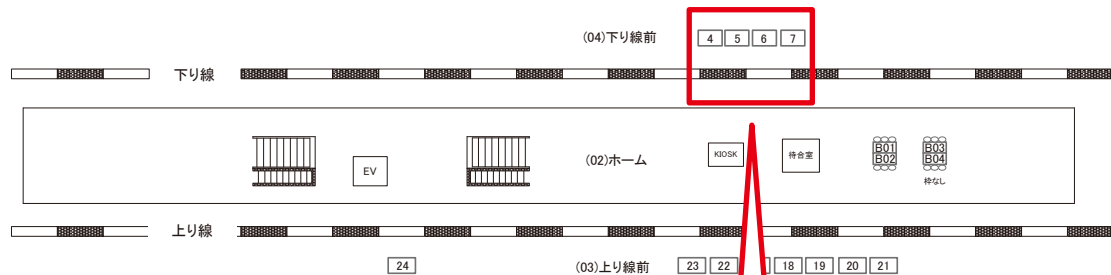

# 鴨居駅 下り線前 サインボード (0495-04-007)

← 東神奈川

八王子 →

媒体番号	駅	場所	サイズ(H×W)	面数	月額定価	電気料金	点灯	返還日
0495-04-007	鴨居	下り線前	1.20 × 3.60	1	39,000円	—	—	2022/02/20

※業種によっては規制がある場合がございますので、事前にご相談ください。

☆1基でも半額媒体 (月額定価より半額になります)

駅看板のサンエイ企画