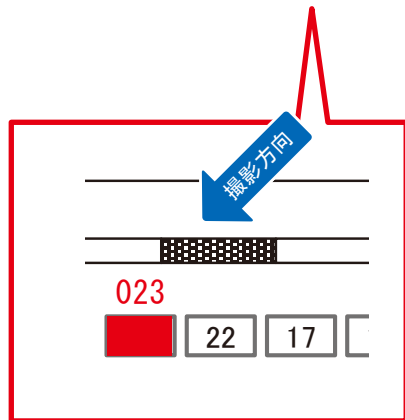

鴨居駅 上り線前 サインボード (0495-03-023)

← 東神奈川

八王子 →

媒体番号	駅	場所	サイズ(H×W)	面数	月額定価	電気料金	点灯	返還日
0495-03-023	鴨居	上り線前	1.22 × 3.60	1	63,000円	—	—	2019/12/20

※業種によっては規制がある場合がございますので、事前にご相談ください。

☆1基でも半額媒体 (月額定価より半額になります)

駅看板のサンエイ企画

電話 03-3355-3325

サンエイ企画

検索