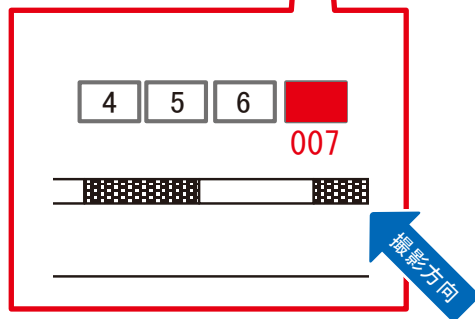

# 鴨居駅 下り線前 サインボード (0495-04-007)

← 東神奈川

八王子 →

媒体番号	駅	場所	サイズ(H×W)	面数	月額定価	電気料金	点灯	返還日
0495-04-007	鴨居	下り線前	1.20 × 3.60	1	39,000円	—	—	2022/02/20

※業種によっては規制がある場合がございますので、事前にご相談ください。

☆1基でも半額媒体 (月額定価より半額になります)

駅看板のサンエイ企画