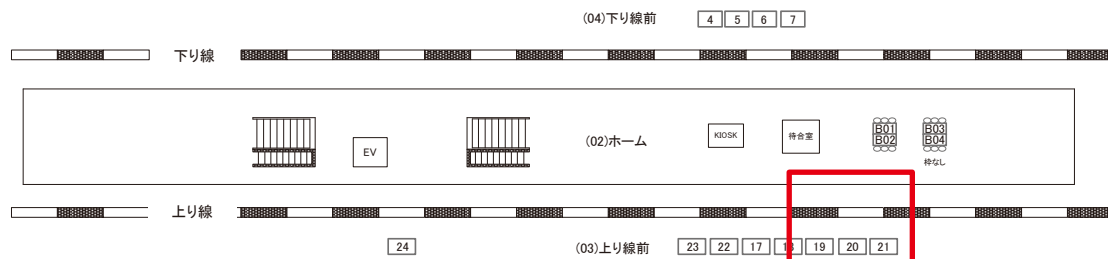

鴨居駅 上り線前 サインボード (0495-03-019)

← 東神奈川

八王子 →

媒体番号	駅	場所	サイズ(H×W)	面数	月額定価	電気料金	点灯	返還日
0495-03-019	鴨居	上り線前	1.20 × 3.60	1	39,000円	—	—	2022/07/20

※業種によっては規制がある場合がございますので、事前にご相談ください。

☆3基以上申込で半額媒体(月額定価より半額になります)

駅看板のサンエイ企画

電話 03-3355-3325

サンエイ企画

検索