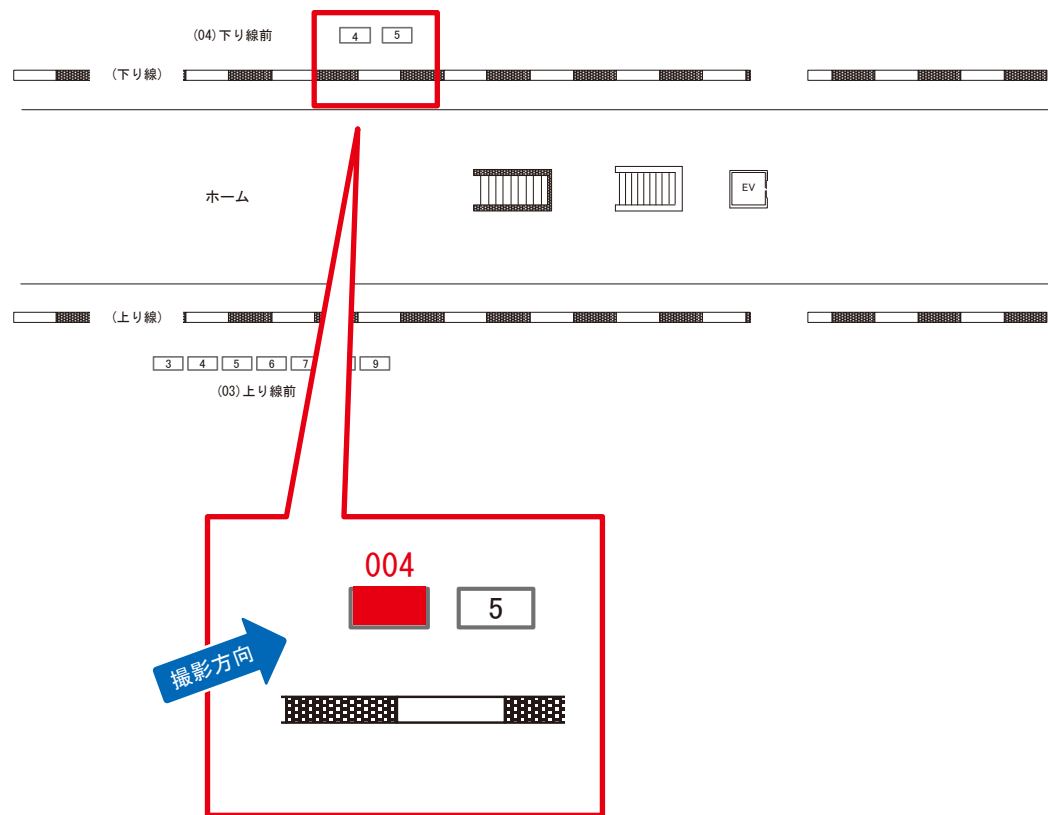

牛浜駅 下り線前 サインボード (0530-04-004)

←立川

青梅→

媒体番号	駅	場所	サイズ(H×W)	面数	月額定価	電気料金	点灯	返還日
0530-04-004	牛浜	下り線前	1.21×3.63	1	24,000円	—	—	2017/10/10

※業種によっては規制がある場合がございますので、事前にご相談ください。

☆1基でも半額媒体(月額定価より半額になります)

駅看板のサンエイ企画

電話 03-3355-3325

サンエイ企画

検索