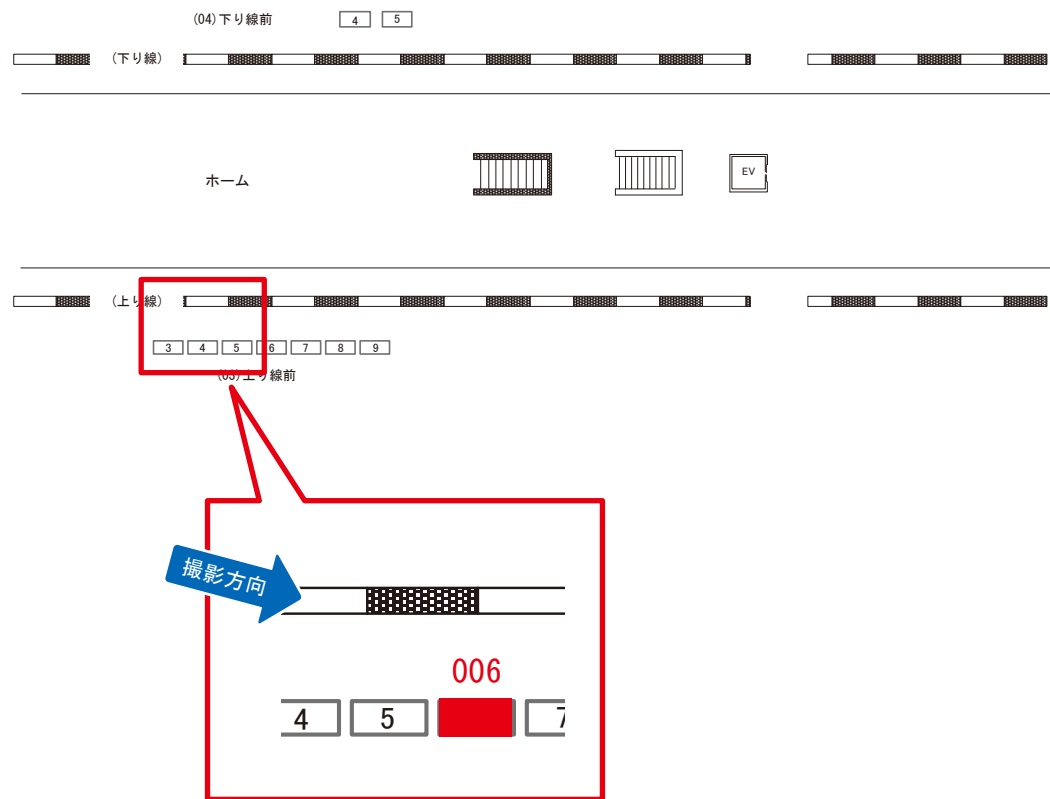

牛浜駅 上り線前 サインボード (0530-03-006)

←立川

青梅→

媒体番号	駅	場所	サイズ(H×W)	面数	月額定価	電気料金	点灯	返還日
0530-03-006	牛浜	上り線前	1.20×3.60	1	24,000円	—	—	2019/01/20

※業種によっては規制がある場合がございますので、事前にご相談ください。

☆1基でも半額媒体(月額定価より半額になります)

駅看板のサンエイ企画

電話 03-3355-3325

サンエイ企画

検索