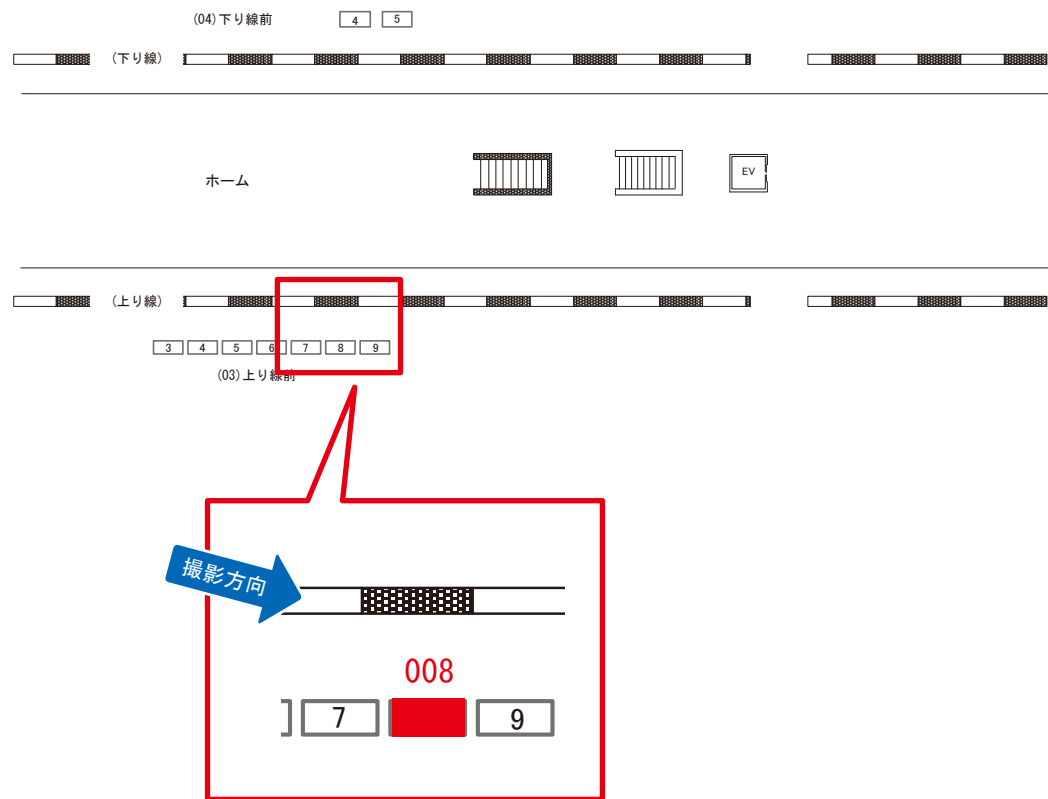

牛浜駅 上り線前 サインボード (0530-03-008)

←立川

青梅→

媒体番号	駅	場所	サイズ(H×W)	面数	月額定価	電気料金	点灯	返還日
0530-03-008	牛浜	上り線前	1.21 × 3.63	1	24,000円	—	—	2018/08/10

※業種によっては規制がある場合がございますので、事前にご相談ください。

☆1基でも半額媒体 (月額定価より半額になります)

駅看板のサンエイ企画

電話 03-3355-3325

サンエイ企画

検索