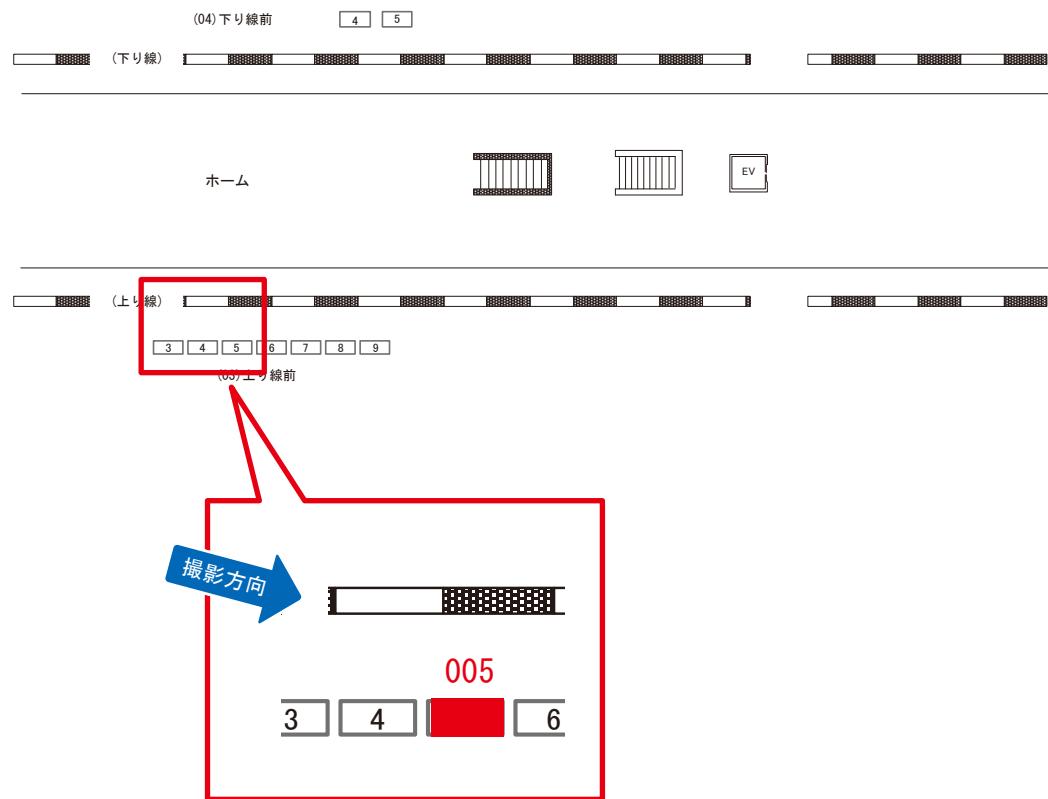

牛浜駅 上り線前 サインボード (0530-03-005)

←立川

青梅→

媒体番号	駅	場所	サイズ(H×W)	面数	月額定価	電気料金	点灯	返還日
0530-03-005	牛浜	上り線前	1.20×3.60	1	24,000円	—	—	2017/01/31

※業種によっては規制がある場合がございますので、事前にご相談ください。

☆1基でも半額媒体 (月額定価より半額になります)

駅看板のサンエイ企画

電話 03-3355-3325