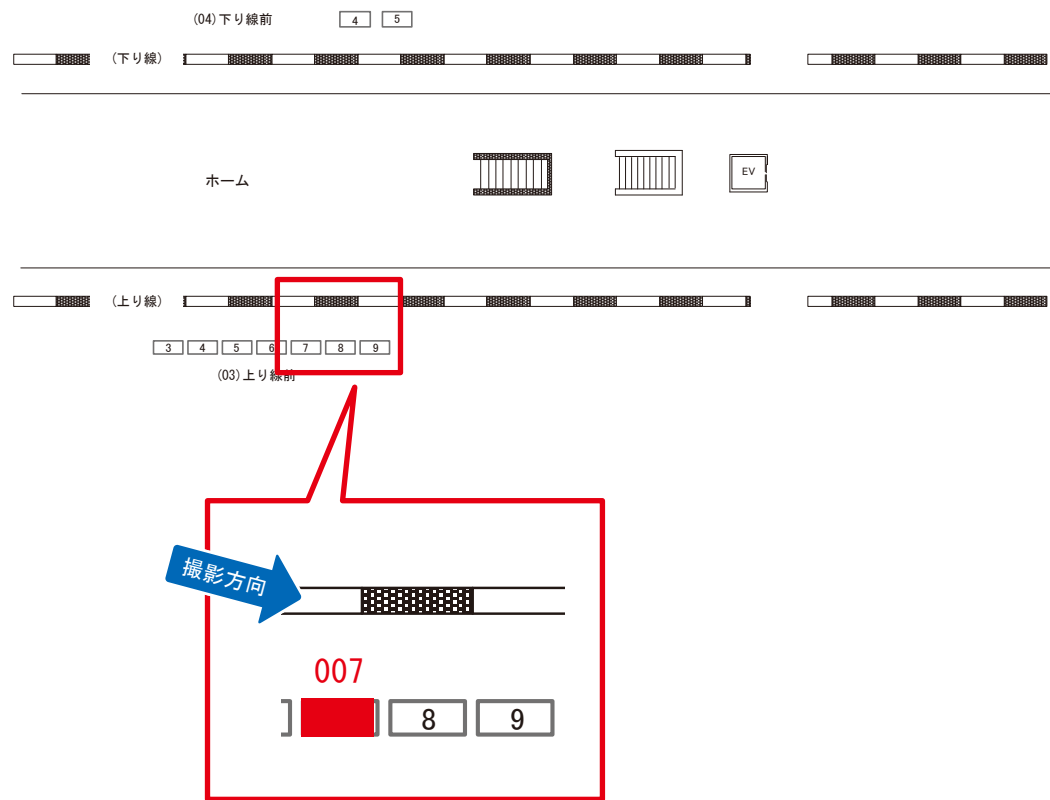

駅看板のサンエイ企画

電話 03-3355-3325

サンエイ企画

検索

牛浜駅 上り線前 サインボード (0530-03-007)

← 立川

青梅 →

媒体番号	駅	場所	サイズ(H×W)	面数	月額定価	電気料金	点灯	返還日
0530-03-007	牛浜	上り線前	1.21 × 3.63	1	24,000円	—	—	2017/07/20