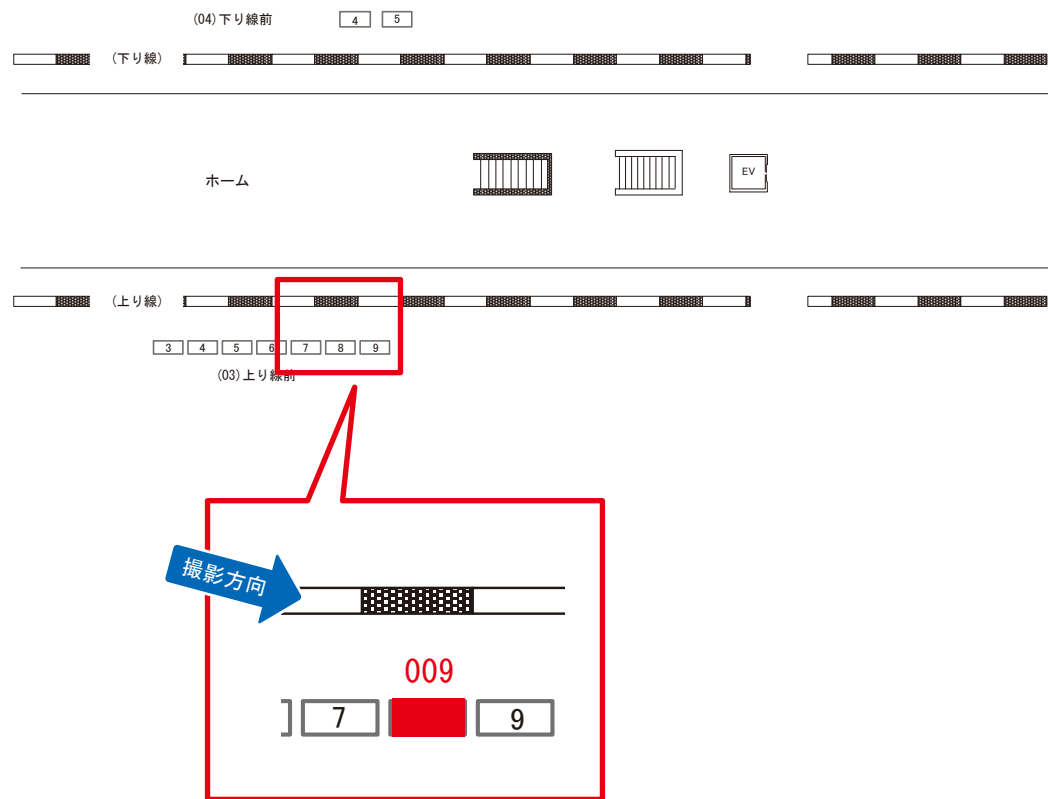

牛浜駅 上り線前 サインボード (0530-03-009)

←立川

青梅→

媒体番号	駅	場所	サイズ(H×W)	面数	月額定価	電気料金	点灯	返還日
0530-03-009	牛浜	上り線前	1.20×3.60	1	24,000円	—	—	2017/03/10

※業種によっては規制がある場合がございますので、事前にご相談ください。

☆1基でも半額媒体 (月額定価より半額になります)

駅看板のサンエイ企画

電話 03-3355-3325

サンエイ企画

検索