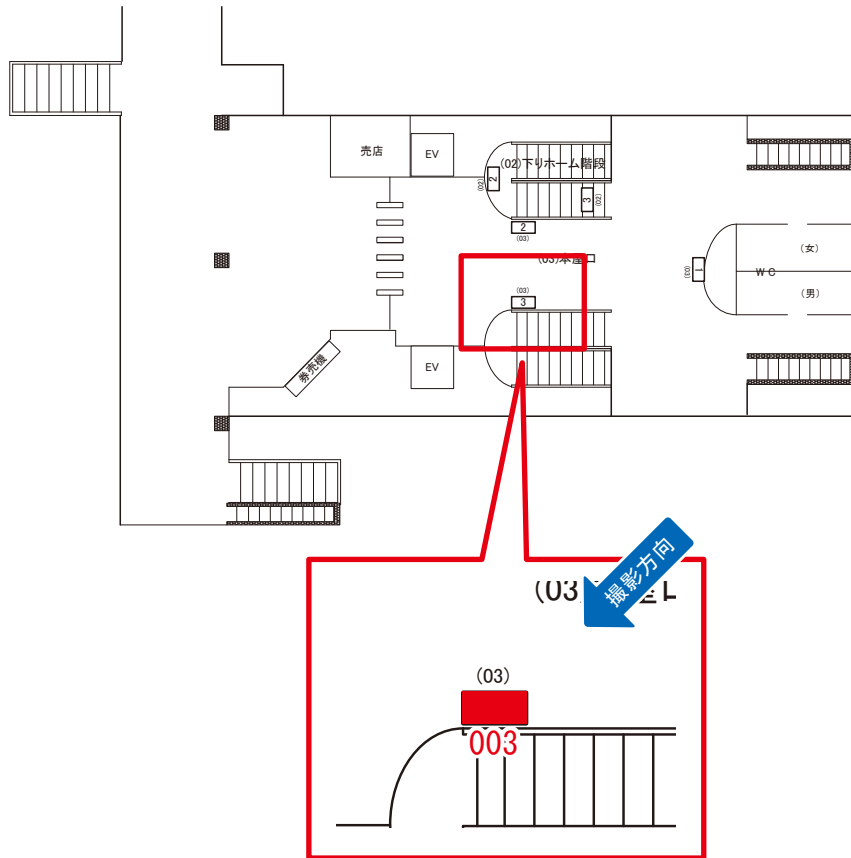

ゆりかもめ竹芝駅 本屋口 サインボード (0903-03-003)

←新橋

有明→

広告用地使用料: 6,330円

媒体番号	駅	場所	サイズ(H×W)	面数	月額定価	電気料金	点灯	返還日
0903-03-003	竹芝	本屋口	1.14 × 1.56	1	60,000円	3,270円	4:00~26:00	2020/09/30

※業種によっては規制がある場合がございますので、事前にご相談ください。

☆1基でも半額媒体 (月額定価より半額になります)

駅看板のサンエイ企画

電話 03-3355-3325

サンエイ企画

検索