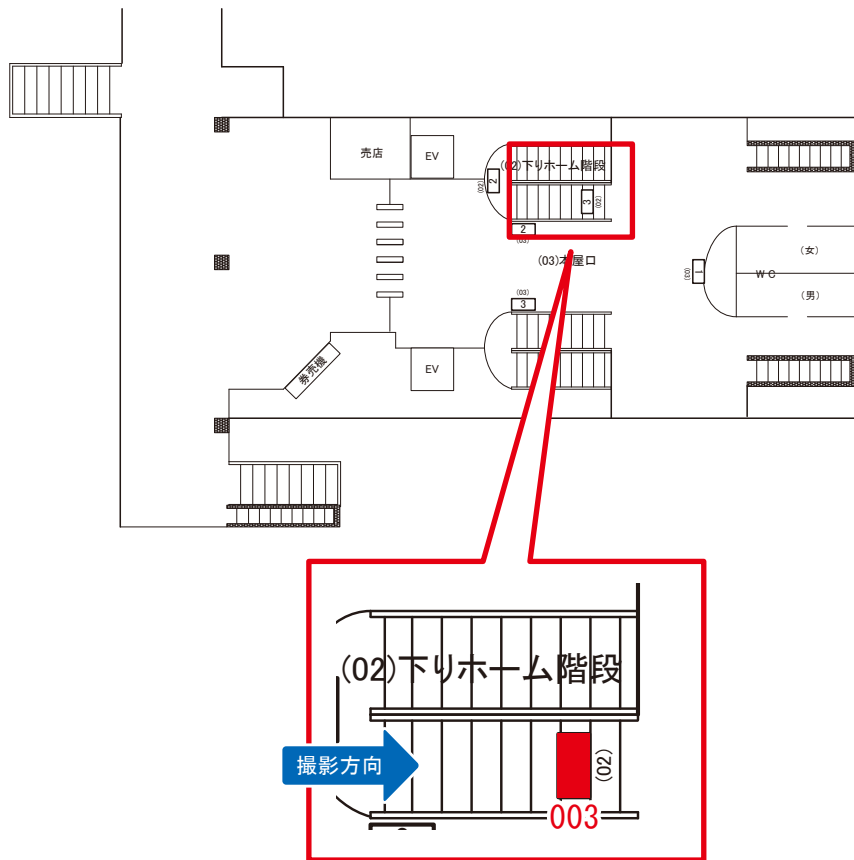

☆1基でも半額媒体 (月額定価より半額になります)

駅看板のサンエイ企画

電話 03-3355-3325

サンエイ企画

検索

ゆりかもめ竹芝駅 下りホーム階段 サインボード (0903-02-003)

← 新橋

有明 →

広告用地使用料: 6,330円

媒体番号	駅	場所	サイズ(H×W)	面数	月額定価	電気料金	点灯	返還日
0903-02-003	竹芝	下りホーム階段	1.14 × 1.56	1	60,000円	3,270円	4:00~26:00	1999/01/31

※業種によっては規制がある場合がございますので、事前にご相談ください。

☆1基でも半額媒体 (月額定価より半額になります)

駅看板のサンエイ企画

電話 03-3355-3325