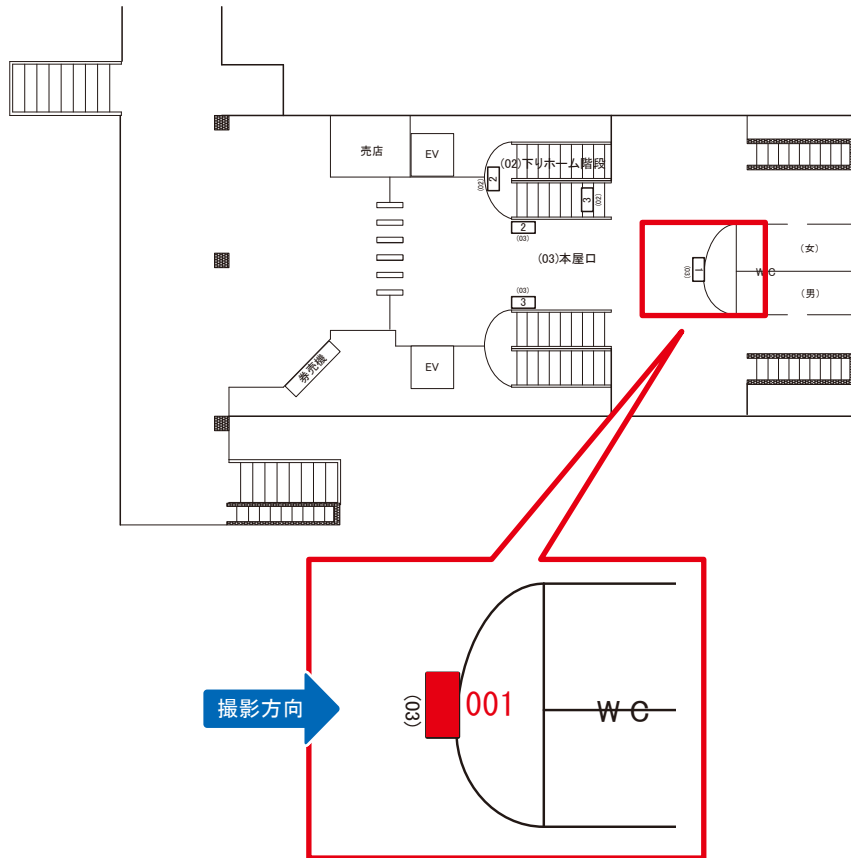

ゆりかもめ竹芝駅 本屋口 サインボード (0903-03-001)

← 新橋

有明 →

広告用地使用料: 15,830円

媒体番号	駅	場所	サイズ(H×W)	面数	月額定価	電気料金	点灯	返還日
0903-03-001	竹芝	本屋口	1.87×2.35	1	120,000円	7,000円	4:00~26:00	2017/11/30

※業種によっては規制がある場合がございますので、事前にご相談ください。

☆1基でも半額媒体 (月額定価より半額になります)

駅看板のサンエイ企画

電話 03-3355-3325

サンエイ企画

検索