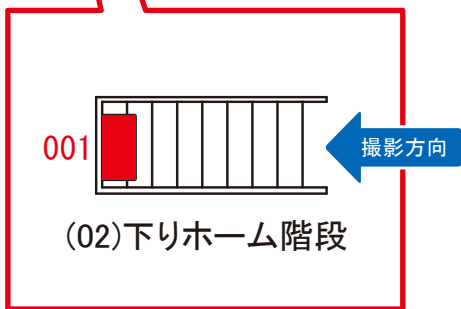

☆1基でも半額媒体 (月額定価より半額になります)

駅看板のサンエイ企画

電話 03-3355-3325

サンエイ企画

検索

ゆりかもめ竹芝駅 下りホーム階段 サインボード (0903-02-001)

←新橋

有明→