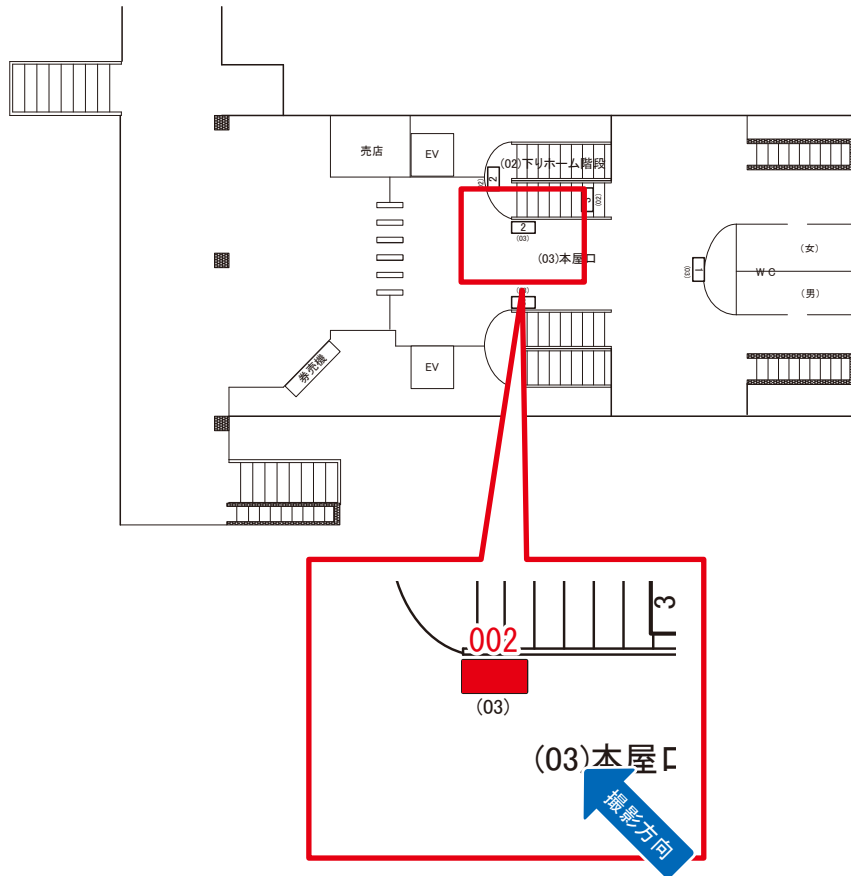

☆1基でも半額媒体 (月額定価より半額になります)

駅看板のサンエイ企画

電話 03-3355-3325

サンエイ企画

検索

ゆりかもめ竹芝駅 本屋口 サインボード (0903-03-002)

← 新橋

有明 →