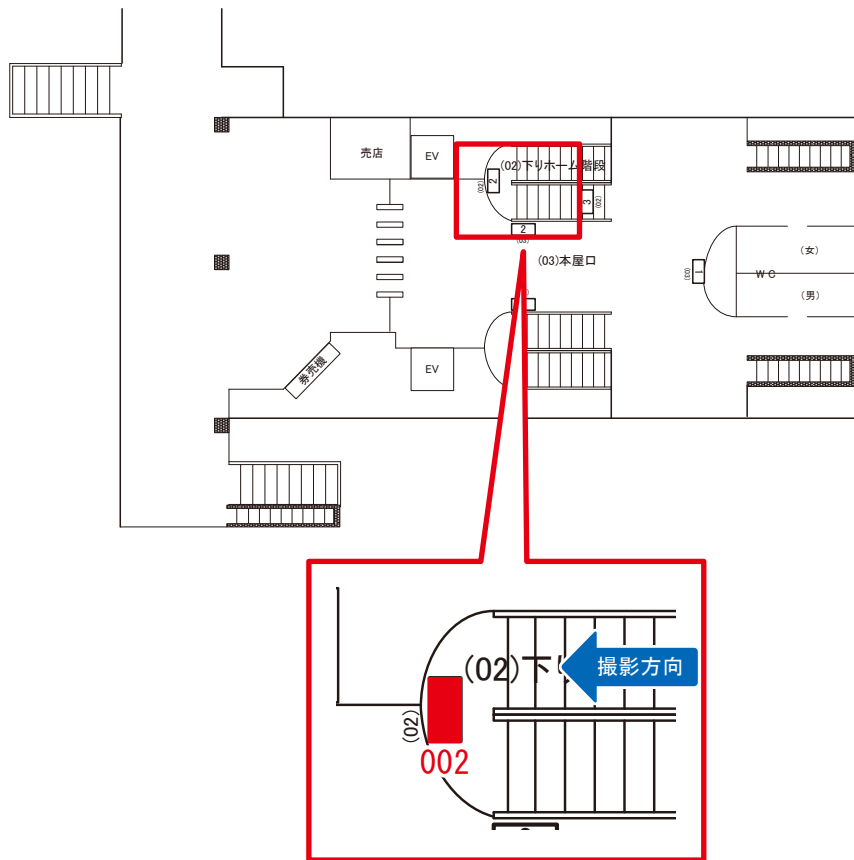

広告用地使用料: 6,330円

媒体番号	駅	場所	サイズ(H×W)	面数	月額定価	電気料金	点灯	返還日
0903-02-001	竹芝	下りホーム階段	1.45 × 0.83	1	44,000円	2,000円	4:00~26:00	2003/01/31

※業種によっては規制がある場合がございますので、事前にご相談ください。

☆1基でも半額媒体 (月額定価より半額になります)

駅看板のサンエイ企画

電話 03-3355-3325

サンエイ企画

検索

ゆりかもめ竹芝駅 下りホーム階段 サインボード (0903-02-002)

← 新橋

有明 →

広告用地使用料: 1,580円

媒体番号	駅	場所	サイズ(H×W)	面数	月額定価	電気料金	点灯	返還日
0903-02-002	竹芝	下りホーム階段	1.14 × 0.84	1	37,000円	1,400円	4:00~26:00	2005/11/30

※業種によっては規制がある場合がございますので、事前にご相談ください。