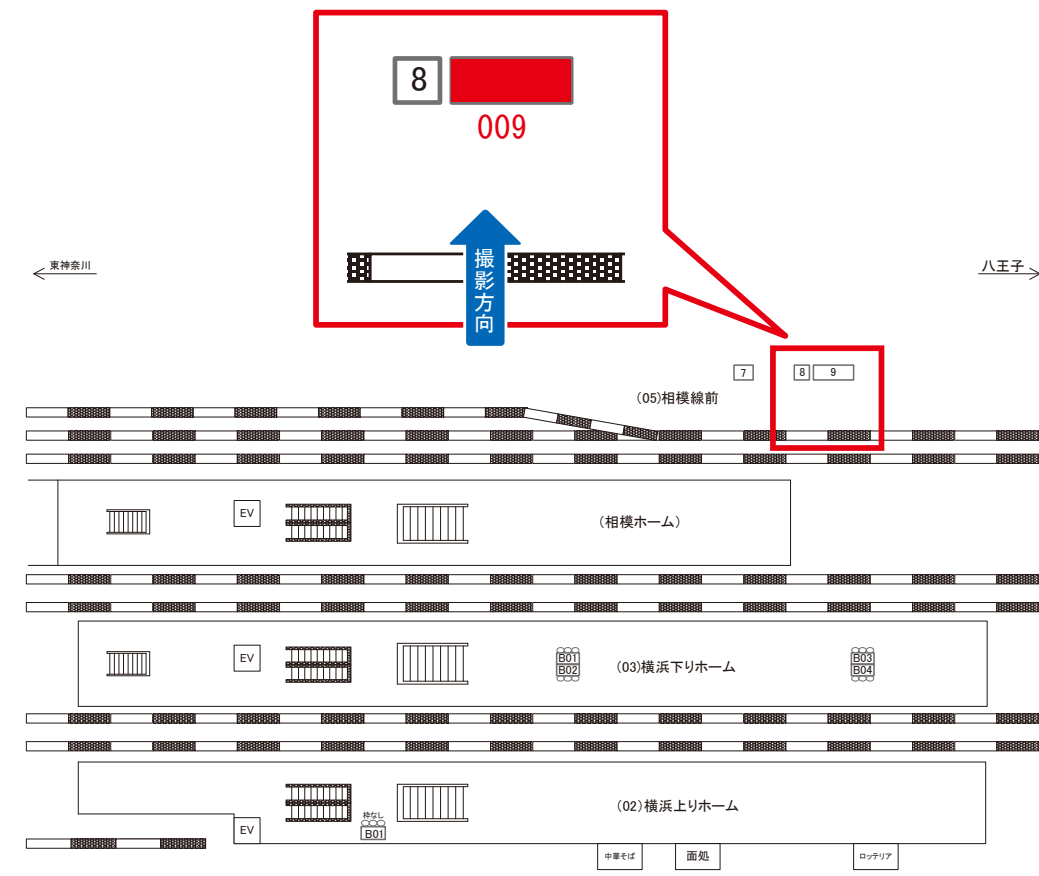

媒体番号	駅	場所	サイズ(H×W)	面数	月額定価	電気料金	点灯	返還日
0504-05-008	橋本	相模線前	1.20 × 2.70	1	32,000円	—	—	2020/09/30

※業種によっては規制がある場合がございますので、事前にご相談ください。

☆1基でも半額媒体(月額定価より半額になります)

駅看板のサンエイ企画

電話 03-3355-3325

サンエイ企画

検索

橋本駅 相模線前 サインボード (0504-05-009)