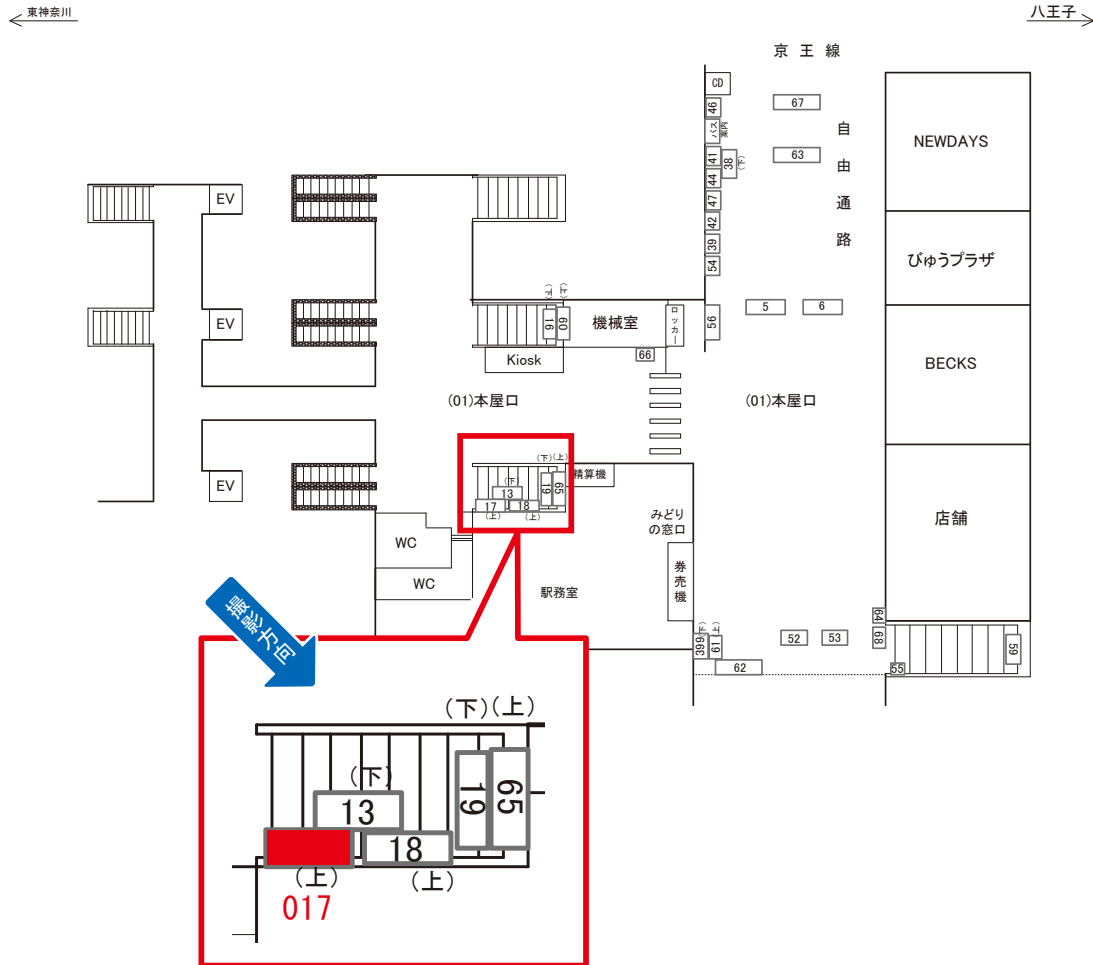

橋本駅 本屋口 サインボード (0504-01-017)

媒体番号	駅	場所	サイズ(H×W)	面数	月額定価	電気料金	点灯	返還日
0504-01-017	橋本	本屋口	0.75 × 2.00	1	32,000円	1,980円	7:00~22:00	2022/03/31

※業種によっては規制がある場合がございますので、事前にご相談ください。

☆1基でも半額媒体(月額定価より半額になります)

駅看板のサンエイ企画

電話 03-3355-3325

サンエイ企画

検索

橋本駅 本屋口 サインボード (0504-01-018)

媒体番号	駅	場所	サイズ(H×W)	面数	月額定価	電気料金	点灯	返還日
0504-01-018	橋本	本屋口	0.75 × 2.00	1	32,000円	1,980円	7:00~22:00	2022/03/31

※業種によっては規制がある場合がございますので、事前にご相談ください。

☆1基でも半額媒体(月額定価より半額になります)

駅看板のサンエイ企画

電話 03-3355-3325

サンエイ企画

検索

橋本駅 本屋口 サインボード (0504-01-038)

媒体番号	駅	場所	サイズ(H×W)	面数	月額定価	電気料金	点灯	返還日
0504-01-038	橋本	本屋口	0.42 × 1.80	1	12,000円	—	—	2023/06/30

※業種によっては規制がある場合がございますので、事前にご相談ください。

駅看板のサンエイ企画

電話 03-3355-3325

サンエイ企画

検索

橋本駅 本屋口 サインボード (0504-01-046)

媒体番号	駅	場所	サイズ(H×W)	面数	月額定価	電気料金	点灯	返還日
0504-01-046	橋本	本屋口	0.75 × 1.30	1	40,000円	1,320円	7:00~22:00	2022/05/10

※業種によっては規制がある場合がございますので、事前にご相談ください。

☆1基でも半額媒体(月額定価より半額になります)