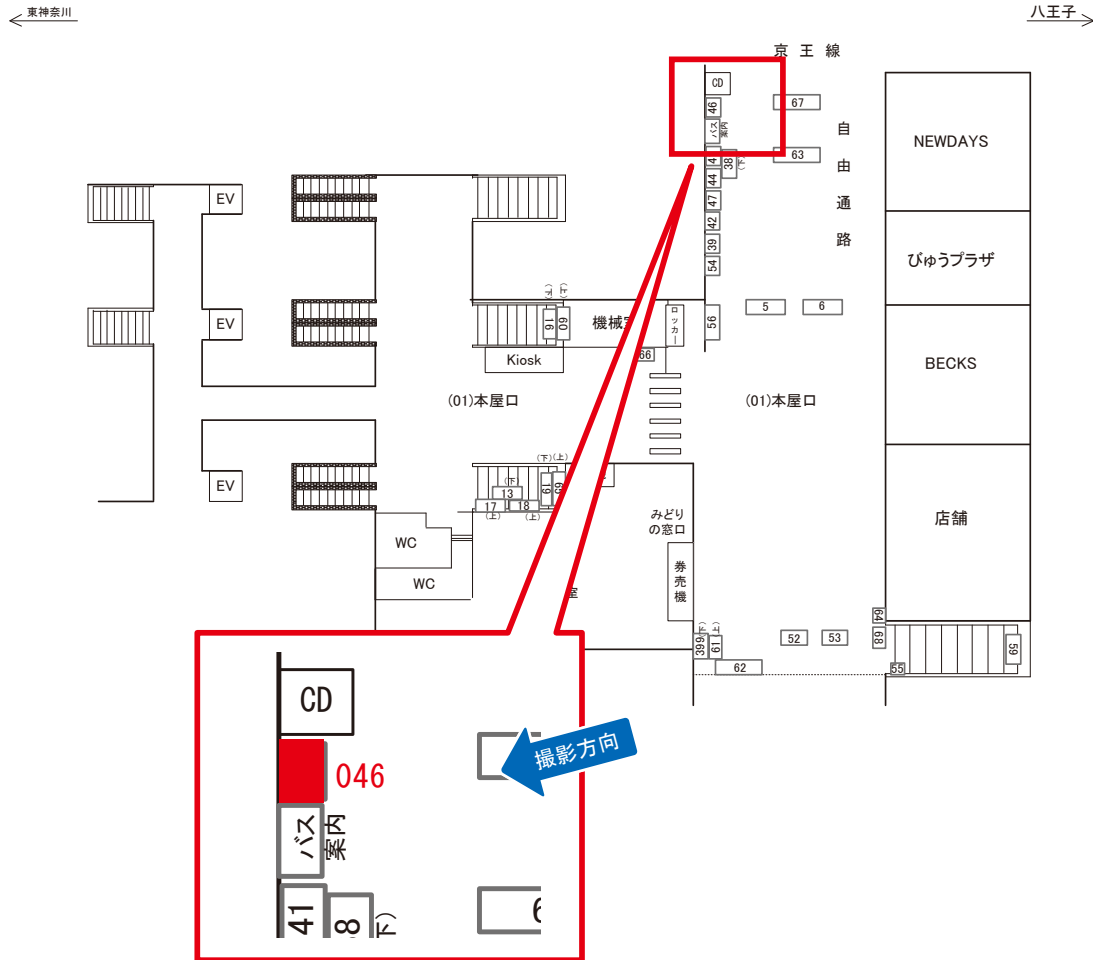

駅看板のサンエイ企画

電話 03-3355-3325

サンエイ企画

検索

橋本駅 本屋口 サインボード (0504-01-038)

媒体番号	駅	場所	サイズ(H×W)	面数	月額定価	電気料金	点灯	返還日
0504-01-038	橋本	本屋口	0.42 × 1.80	1	12,000円	—	—	2023/06/30

※業種によっては規制がある場合がございますので、事前にご相談ください。

駅看板のサンエイ企画

電話 03-3355-3325

サンエイ企画

検索

橋本駅 本屋口 サインボード (0504-01-046)

媒体番号	駅	場所	サイズ(H×W)	面数	月額定価	電気料金	点灯	返還日
0504-01-046	橋本	本屋口	0.75 × 1.30	1	40,000円	1,320円	7:00~22:00	2022/05/10

※業種によっては規制がある場合がございますので、事前にご相談ください。

☆1基でも半額媒体(月額定価より半額になります)