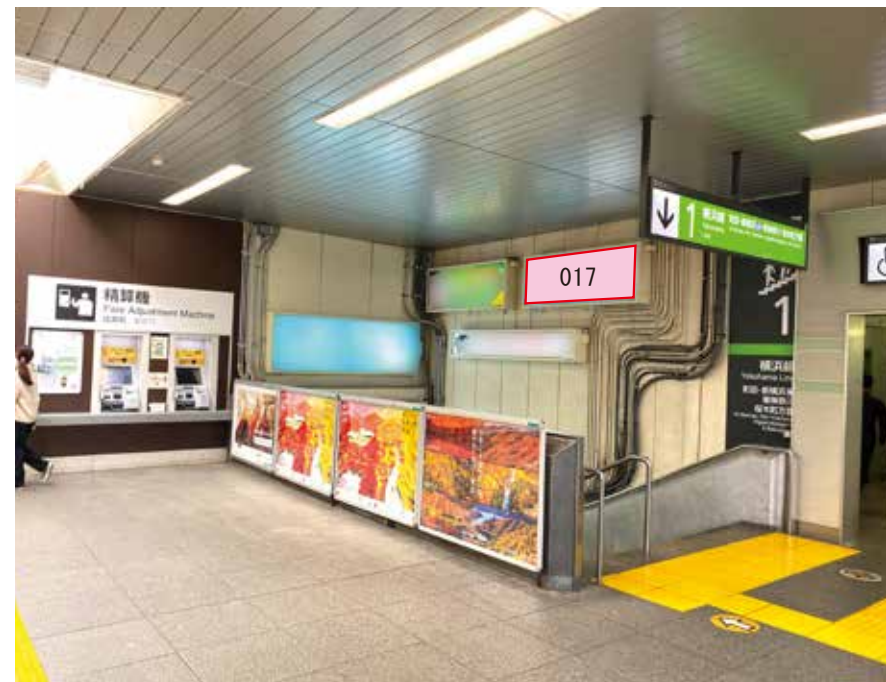

橋本駅 本屋口 サインボード (0504-01-017)

媒体番号	駅	場所	サイズ(H×W)	面数	月額定価	電気料金	点灯	返還日
0504-01-017	橋本	本屋口	0.75 × 2.00	1	32,000円	1,980円	7:00~22:00	2022/03/31

※業種によっては規制がある場合がございますので、事前にご相談ください。

☆1基でも半額媒体(月額定価より半額になります)

駅看板のサンエイ企画