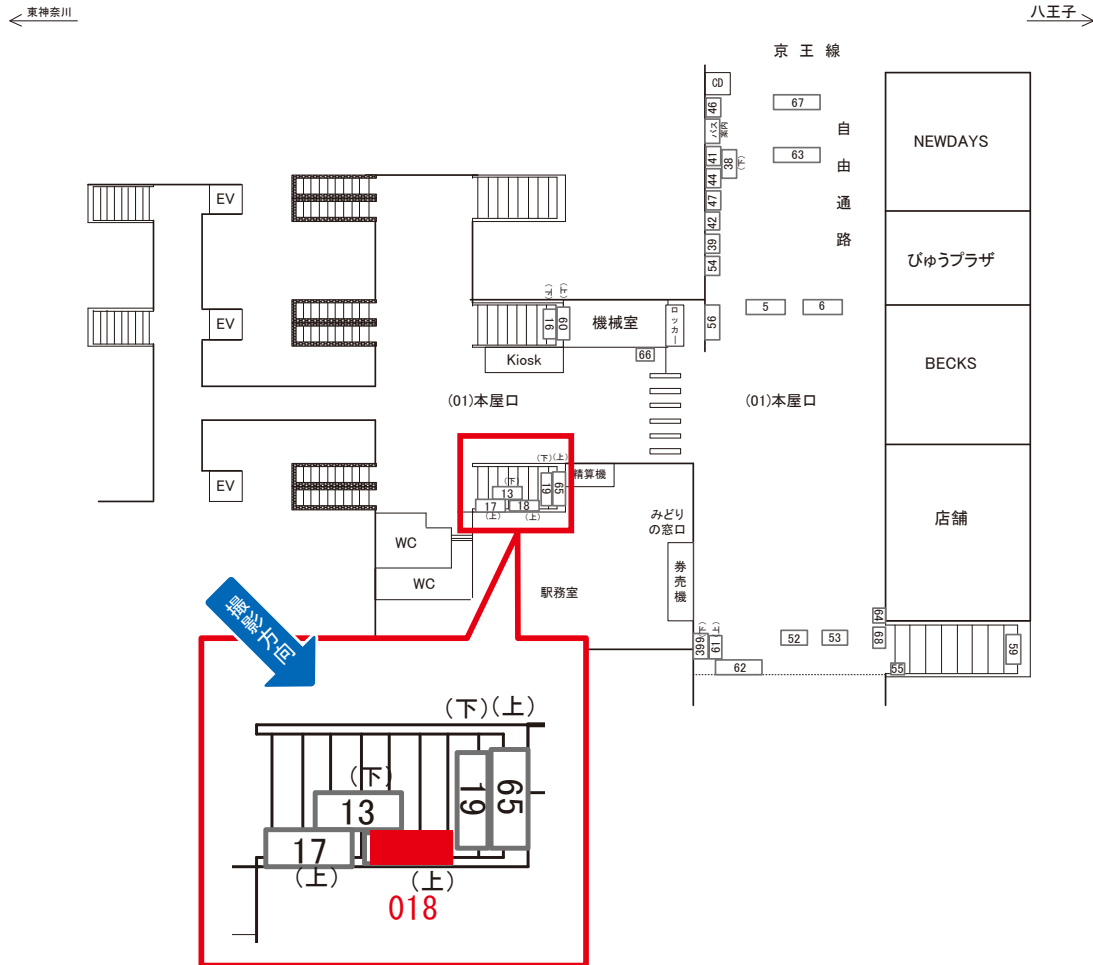

橋本駅 本屋口 サインボード (0504-01-017)

媒体番号	駅	場所	サイズ(H×W)	面数	月額定価	電気料金	点灯	返還日
0504-01-017	橋本	本屋口	0.75 × 2.00	1	32,000円	1,980円	7:00~22:00	2022/03/31

※業種によっては規制がある場合がございますので、事前にご相談ください。

☆1基でも半額媒体(月額定価より半額になります)

駅看板のサンエイ企画

電話 03-3355-3325

サンエイ企画

検索

橋本駅 本屋口 サインボード (0504-01-018)

媒体番号	駅	場所	サイズ(H×W)	面数	月額定価	電気料金	点灯	返還日
0504-01-018	橋本	本屋口	0.75 × 2.00	1	32,000円	1,980円	7:00~22:00	2022/03/31

※業種によっては規制がある場合がございますので、事前にご相談ください。

☆1基でも半額媒体(月額定価より半額になります)

駅看板のサンエイ企画

電話 03-3355-3325

サンエイ企画

検索

橋本駅 本屋口 サインボード (0504-01-038)

媒体番号	駅	場所	サイズ(H×W)	面数	月額定価	電気料金	点灯	返還日
0504-01-038	橋本	本屋口	0.42 × 1.80	1	12,000円	—	—	2023/06/30

※業種によっては規制がある場合がございますので、事前にご相談ください。

駅看板のサンエイ企画

電話 03-3355-3325

サンエイ企画

検索

橋本駅 本屋口 サインボード (0504-01-046)

媒体番号	駅	場所	サイズ(H×W)	面数	月額定価	電気料金	点灯	返還日
0504-01-046	橋本	本屋口	0.75 × 1.30	1	40,000円	1,320円	7:00~22:00	2022/05/10

※業種によっては規制がある場合がございますので、事前にご相談ください。

☆1基でも半額媒体(月額定価より半額になります)