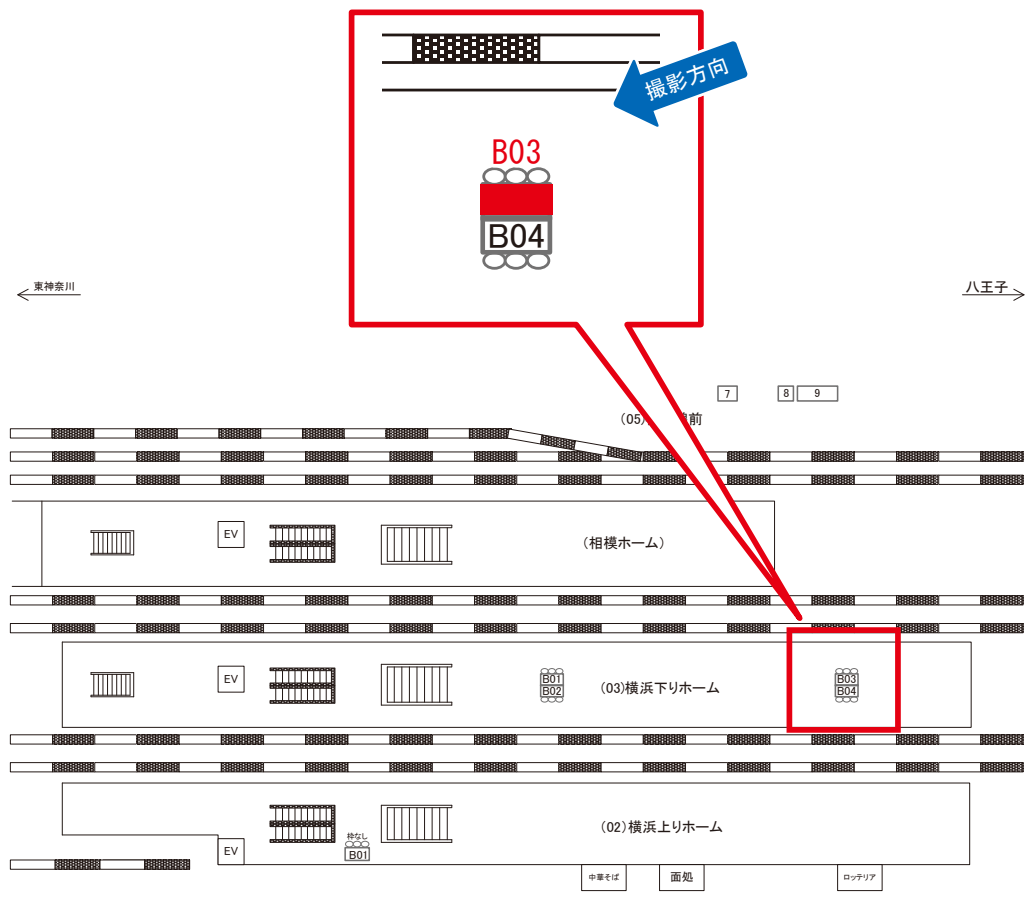

☆3基以上申込で半額媒体(月額定価より半額になります)

駅看板のサンエイ企画

電話 03-3355-3325

サンエイ企画

検索

橋本駅 横浜下りH サインボード (0504-03-B03)

両面販売B04

媒体番号	駅	場所	サイズ(H×W)	面数	月額定価	電気料金	点灯	返還日
0504-03-B03	橋本	横浜下りH	0.72×3.00	1	20,000円	—	—	2022/02/28