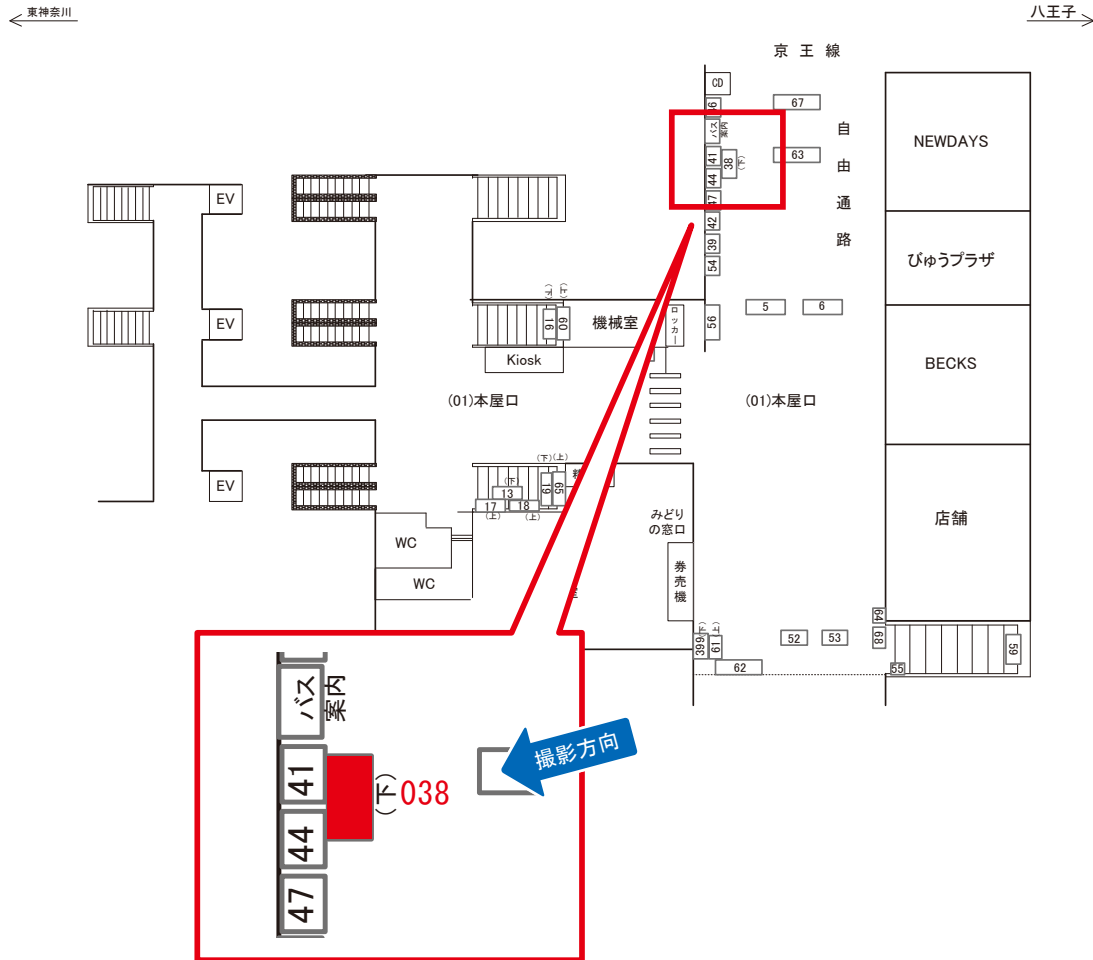

橋本駅 本屋口 サインボード (0504-01-017)

媒体番号	駅	場所	サイズ(H×W)	面数	月額定価	電気料金	点灯	返還日
0504-01-017	橋本	本屋口	0.75 × 2.00	1	32,000円	1,980円	7:00~22:00	2022/03/31

※業種によっては規制がある場合がございますので、事前にご相談ください。

☆1基でも半額媒体(月額定価より半額になります)

駅看板のサンエイ企画

電話 03-3355-3325

サンエイ企画

検索

橋本駅 本屋口 サインボード (0504-01-018)

媒体番号	駅	場所	サイズ(H×W)	面数	月額定価	電気料金	点灯	返還日
0504-01-018	橋本	本屋口	0.75 × 2.00	1	32,000円	1,980円	7:00~22:00	2022/03/31

※業種によっては規制がある場合がございますので、事前にご相談ください。

☆1基でも半額媒体(月額定価より半額になります)

駅看板のサンエイ企画

電話 03-3355-3325

サンエイ企画

検索

橋本駅 本屋口 サインボード (0504-01-038)

媒体番号	駅	場所	サイズ(H×W)	面数	月額定価	電気料金	点灯	返還日
0504-01-038	橋本	本屋口	0.42 × 1.80	1	12,000円	—	—	2023/06/30

※業種によっては規制がある場合がございますので、事前にご相談ください。

駅看板のサンエイ企画

電話 03-3355-3325

サンエイ企画

検索

橋本駅 本屋口 サインボード (0504-01-046)

媒体番号	駅	場所	サイズ(H×W)	面数	月額定価	電気料金	点灯	返還日
0504-01-046	橋本	本屋口	0.75 × 1.30	1	40,000円	1,320円	7:00~22:00	2022/05/10

※業種によっては規制がある場合がございますので、事前にご相談ください。

☆1基でも半額媒体(月額定価より半額になります)