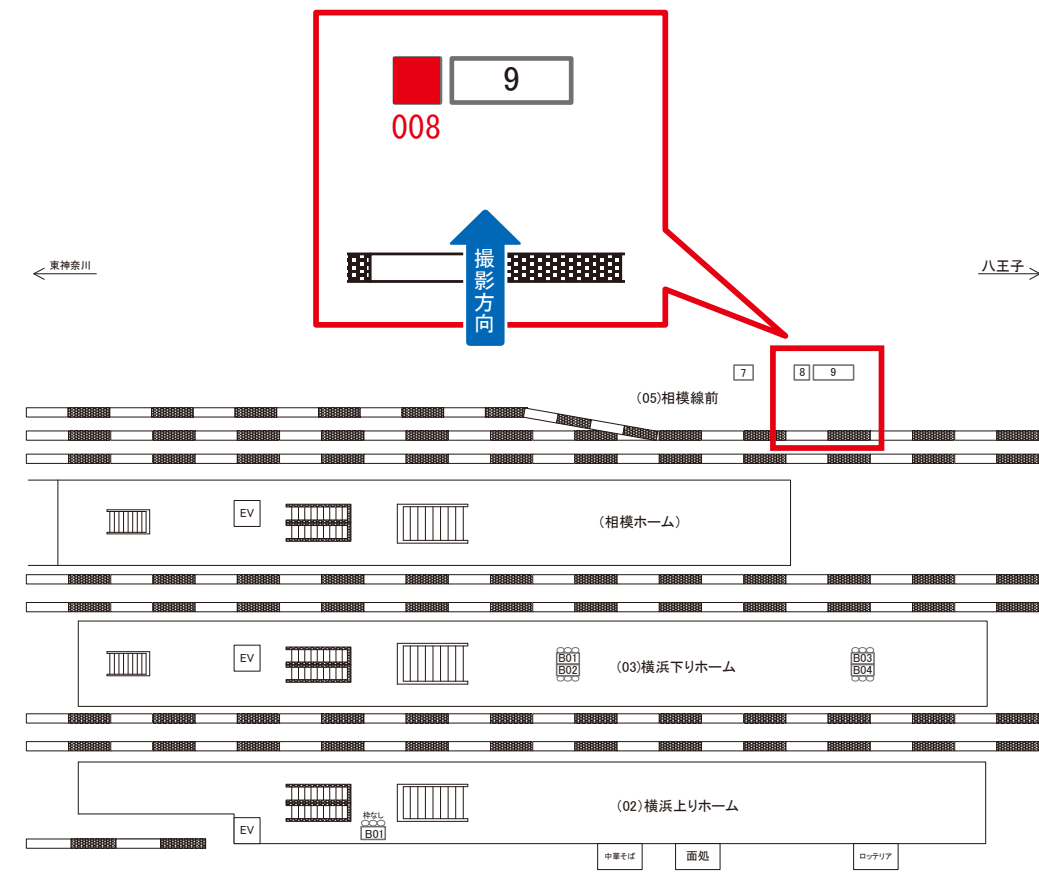

媒体番号	駅	場所	サイズ(H×W)	面数	月額定価	電気料金	点灯	返還日
0504-03-B04	橋本	横浜下りH	0.72×3.00	1	20,000円	—	—	2022/02/28

※業種によっては規制がある場合がございますので、事前にご相談ください。

☆1基でも半額媒体(月額定価より半額になります)

駅看板のサンエイ企画

電話 03-3355-3325

サンエイ企画

検索

橋本駅 相模線前 サインボード (0504-05-008)