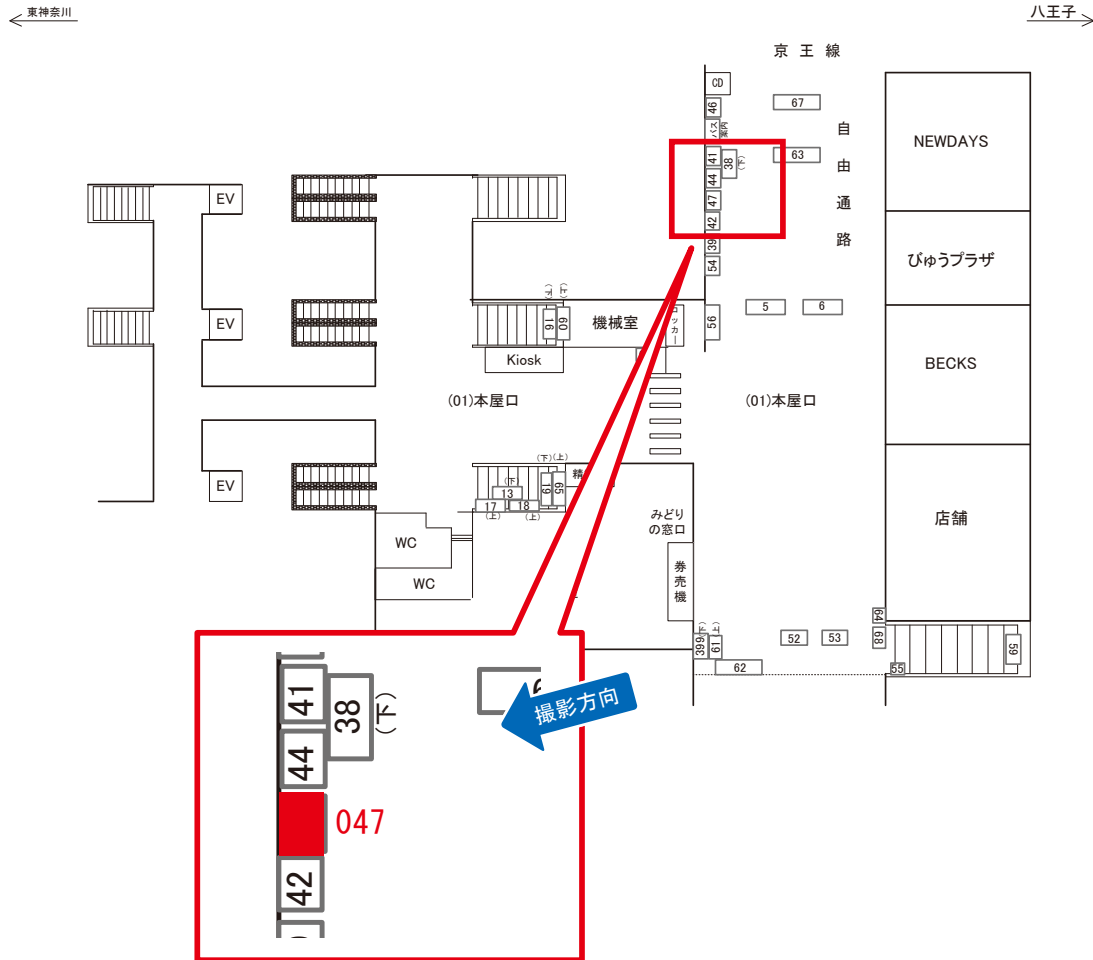

電話 03-3355-3325

サンエイ企画

検索

橋本駅 本屋口 サインボード (0504-01-046)

媒体番号	駅	場所	サイズ(H×W)	面数	月額定価	電気料金	点灯	返還日
0504-01-046	橋本	本屋口	0.75 × 1.30	1	40,000円	1,320円	7:00~22:00	2022/05/10

※業種によっては規制がある場合がございますので、事前にご相談ください。

☆1基でも半額媒体(月額定価より半額になります)

駅看板のサンエイ企画

電話 03-3355-3325

サンエイ企画

検索

橋本駅 本屋口 サインボード (0504-01-047)

媒体番号	駅	場所	サイズ(H×W)	面数	月額定価	電気料金	点灯	返還日
0504-01-047	橋本	本屋口	0.75 × 1.30	1	40,000円	1,320円	7:00~22:00	2022/09/20

※業種によっては規制がある場合がございますので、事前にご相談ください。