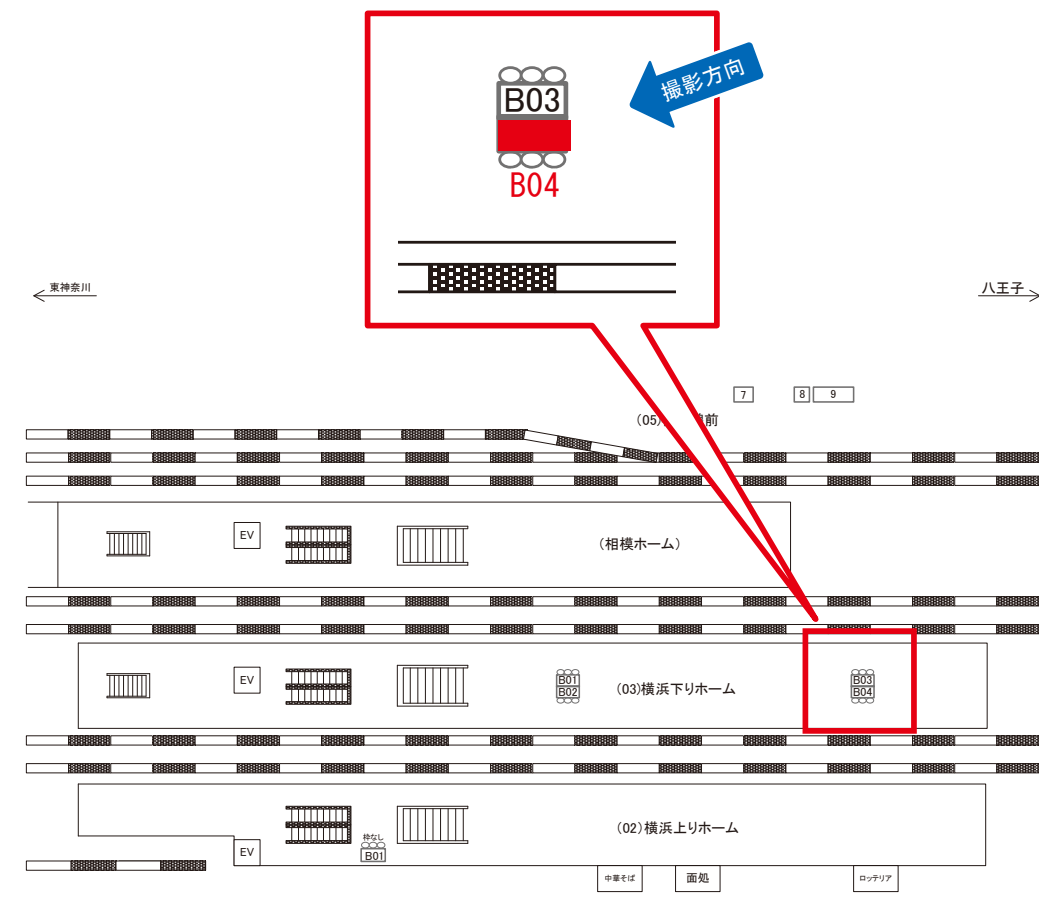

☆3基以上申込で半額媒体(月額定価より半額になります)

駅看板のサンエイ企画

電話 03-3355-3325

サンエイ企画

検索

橋本駅 横浜下りH サインボード (0504-03-B03)

両面販売B04

媒体番号	駅	場所	サイズ(H×W)	面数	月額定価	電気料金	点灯	返還日
0504-03-B03	橋本	横浜下りH	0.72×3.00	1	20,000円	—	—	2022/02/28

※業種によっては規制がある場合がございますので、事前にご相談ください。

☆1基でも半額媒体(月額定価より半額になります)

駅看板のサンエイ企画

電話 03-3355-3325

サンエイ企画

検索

橋本駅 横浜下りH サインボード (0504-03-B04)

両面販売B03

媒体番号	駅	場所	サイズ(H×W)	面数	月額定価	電気料金	点灯	返還日
0504-03-B04	橋本	横浜下りH	0.72×3.00	1	20,000円	—	—	2022/02/28

※業種によっては規制がある場合がございますので、事前にご相談ください。

☆1基でも半額媒体(月額定価より半額になります)

駅看板のサンエイ企画

電話 03-3355-3325

サンエイ企画

検索

橋本駅 相模線前 サインボード (0504-05-008)