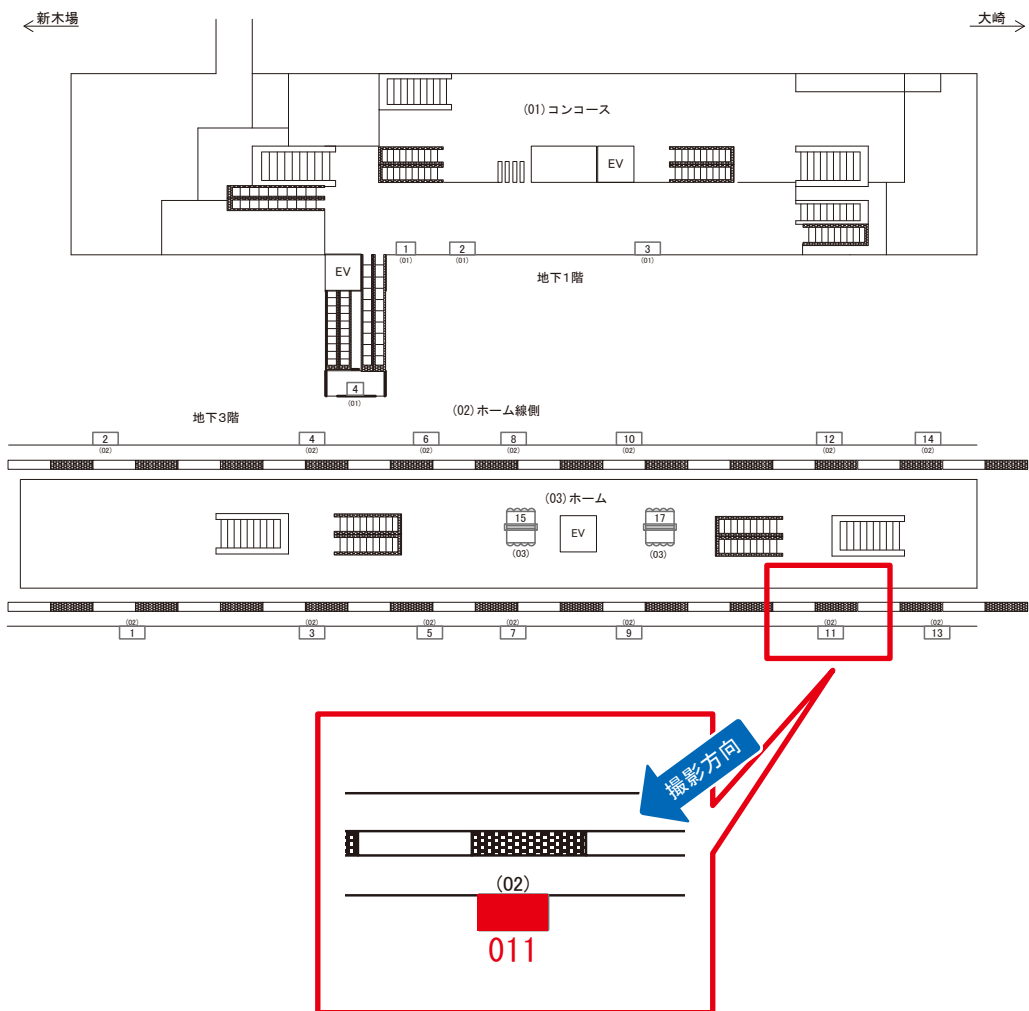

# りんかい線 天王洲アイル駅 ホーム線側 サインボード (0804-02-011)

広告用地使用料: 3,000円

媒体番号	駅	場所	サイズ(H×W)	面数	月額定価	電気料金	点灯	返還日
0804-02-011	天王洲アイル	ホーム線側	1.32 × 1.99	1	62,000円	3,660円	4:00~26:00	2022/09/30

※業種によっては規制がある場合がございますので、事前にご相談ください。