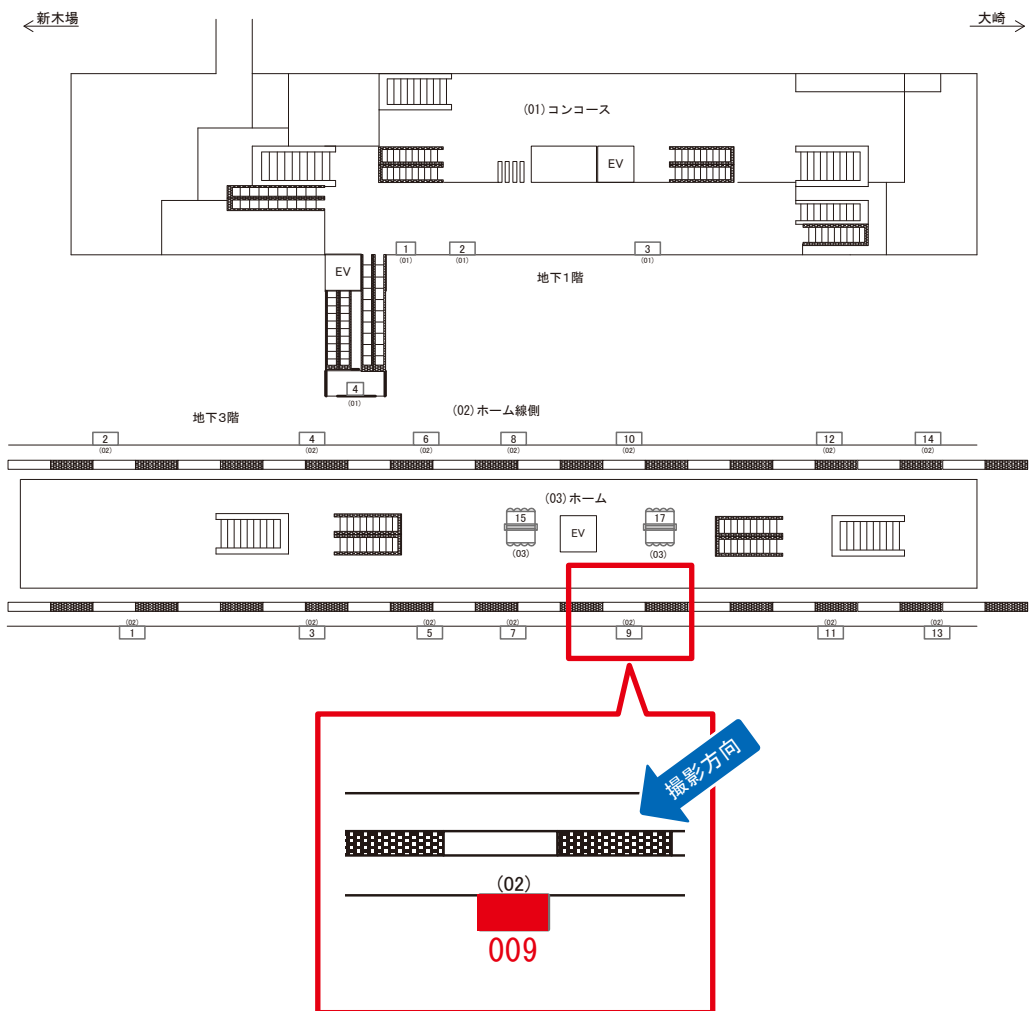

# りんかい線 天王洲アイル駅 ホーム線側 サインボード (0804-02-009)

広告用地使用料: 3,012円

媒体番号	駅	場所	サイズ(H×W)	面数	月額定価	電気料金	点灯	返還日
0804-02-009	天王洲アイル	ホーム線側	1.20 × 1.85	1	69,000円	3,660円	4:00~26:00	2021/10/31

※業種によっては規制がある場合がございますので、事前にご相談ください。