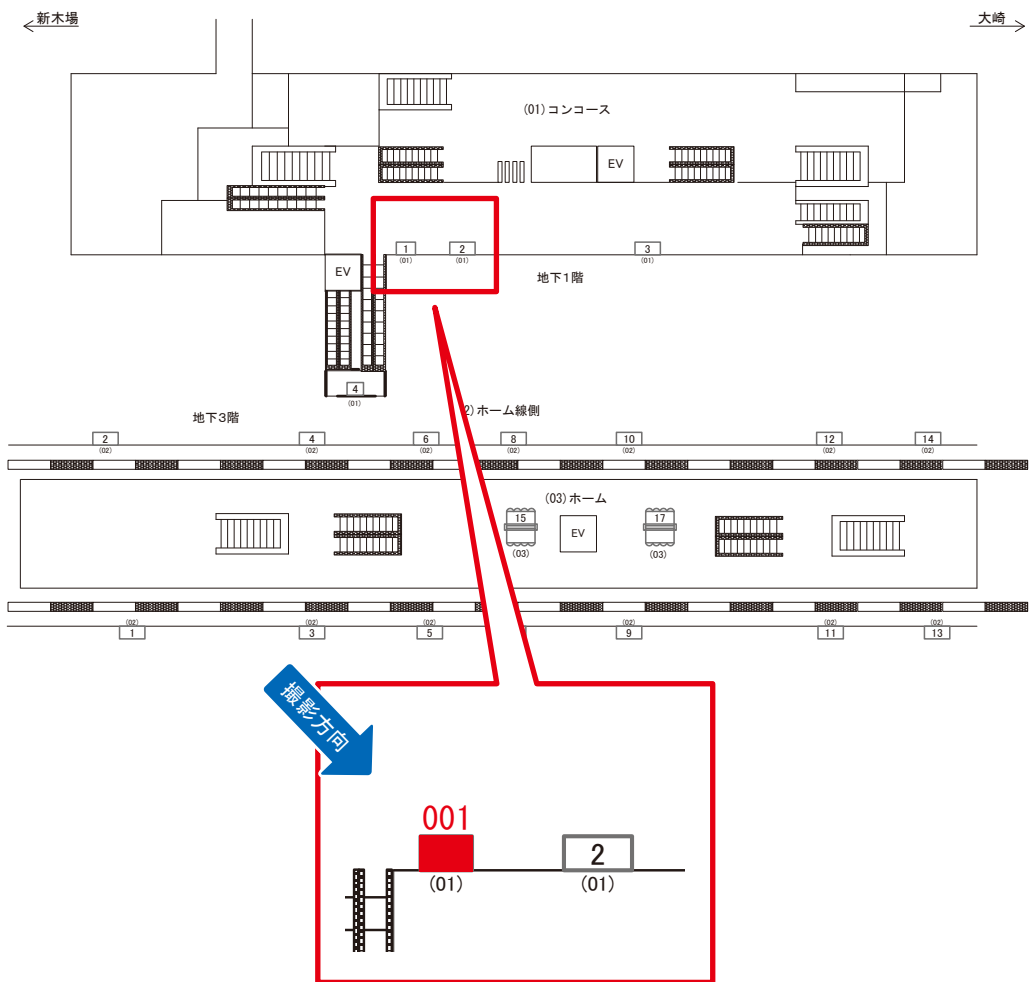

# りんかい線 天王洲アイランド駅 コンコース サインボード (0804-01-001)

広告用地使用料: 3,012円

媒体番号	駅	場所	サイズ(H×W)	面数	月額定価	電気料金	点灯	返還日
0804-01-001	天王洲アイランド	コンコース	1.20×1.88	1	75,000円	2,928円	4:00~26:00	2022/07/20

※業種によっては規制がある場合がございますので、事前にご相談ください。