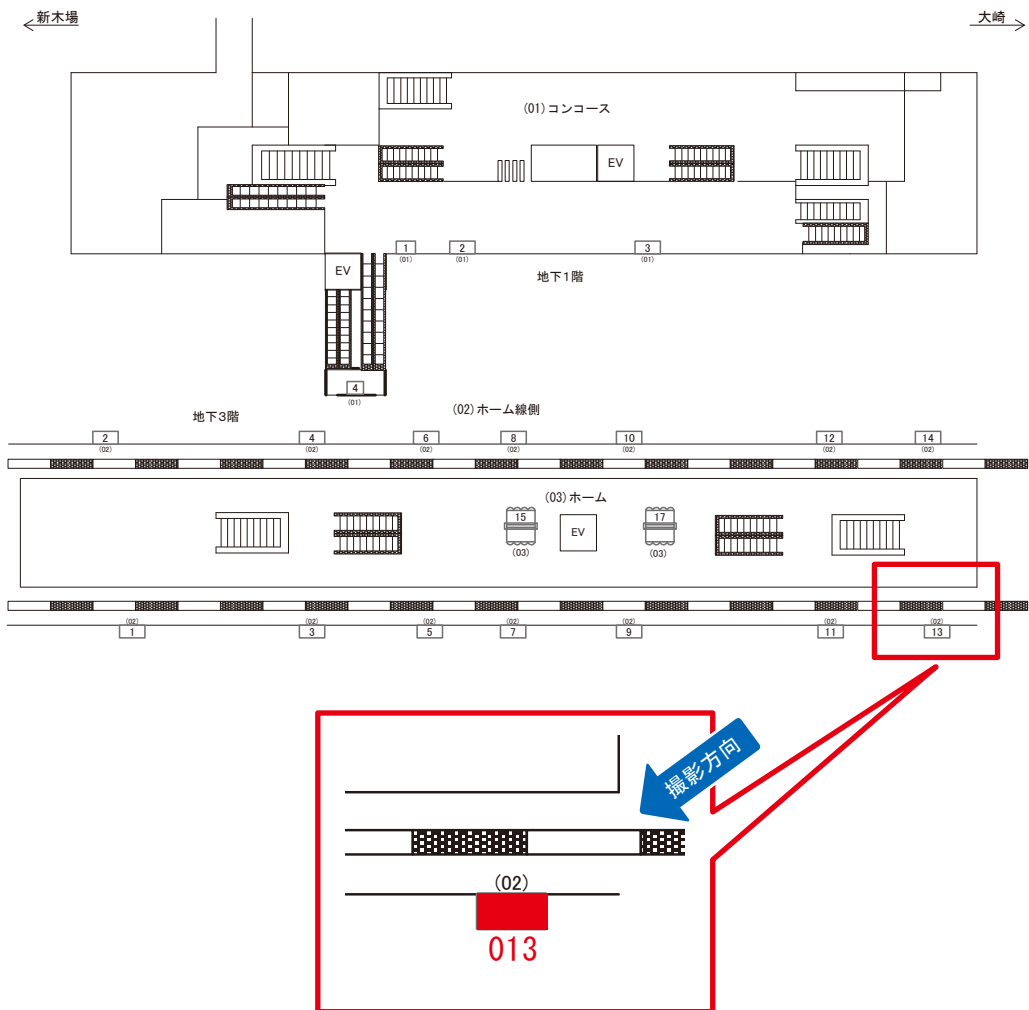

# りんかい線 天王洲アイル駅 ホーム線側 サインボード (0804-02-012)

広告用地使用料: 3,000円

媒体番号	駅	場所	サイズ(H×W)	面数	月額定価	電気料金	点灯	返還日
0804-02-012	天王洲アイル	ホーム線側	1.32 × 1.99	1	62,000円	3,660円	4:00~26:00	2022/09/30

※業種によっては規制がある場合がございますので、事前にご相談ください。

# りんかい線 天王洲アイル駅 ホーム線側 サインボード (0804-02-013)

広告用地使用料: 3,000円

媒体番号	駅	場所	サイズ(H×W)	面数	月額定価	電気料金	点灯	返還日
0804-02-013	天王洲アイル	ホーム線側	1.32 × 1.99	1	62,000円	3,660円	4:00~26:00	2021/10/31

※業種によっては規制がある場合がございますので、事前にご相談ください。