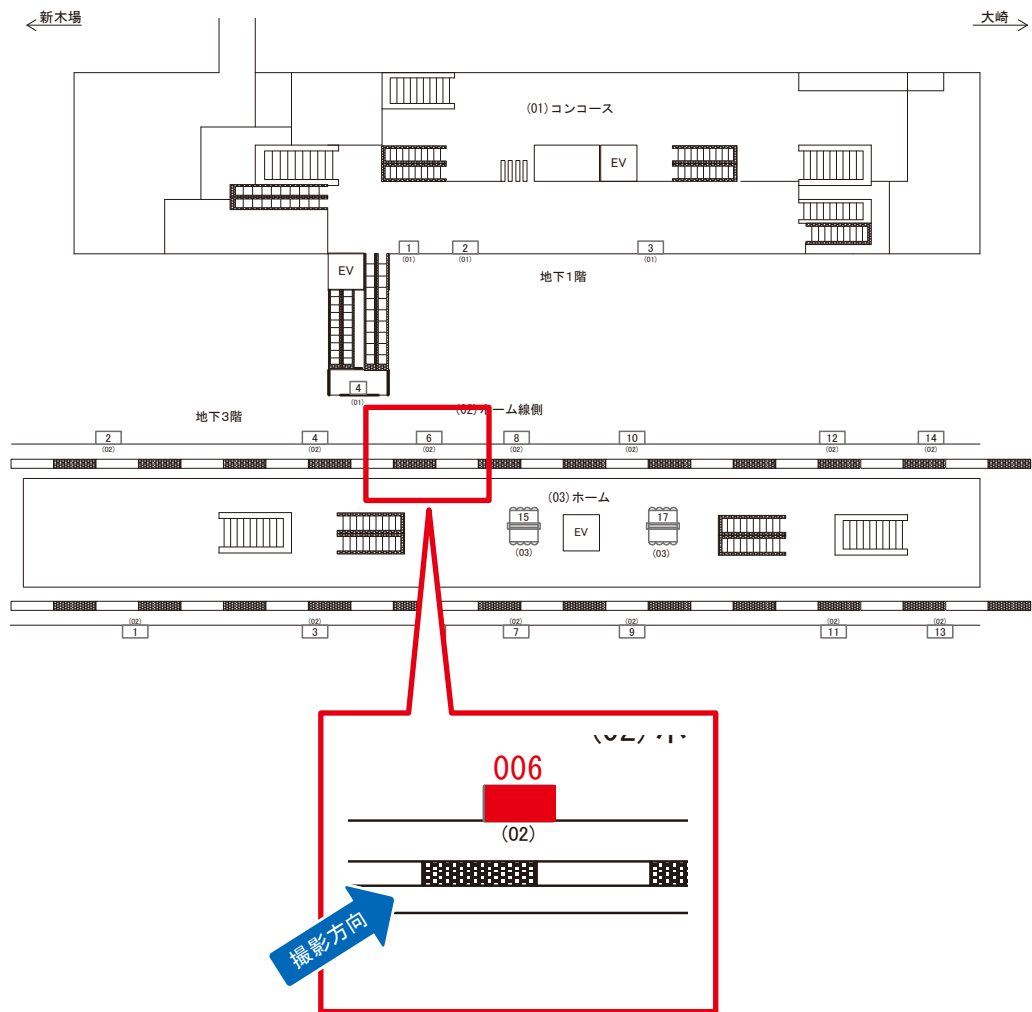

# りんかい線 天王洲アイル駅 ホーム線側 サインボード (0804-02-006)

広告用地使用料: 3,000円

媒体番号	駅	場所	サイズ(H×W)	面数	月額定価	電気料金	点灯	返還日
0804-02-006	天王洲アイル	ホーム線側	1.32 × 1.99	1	63,000円	3,660円	4:00~26:00	2021/10/31

※業種によっては規制がある場合がございますので、事前にご相談ください。