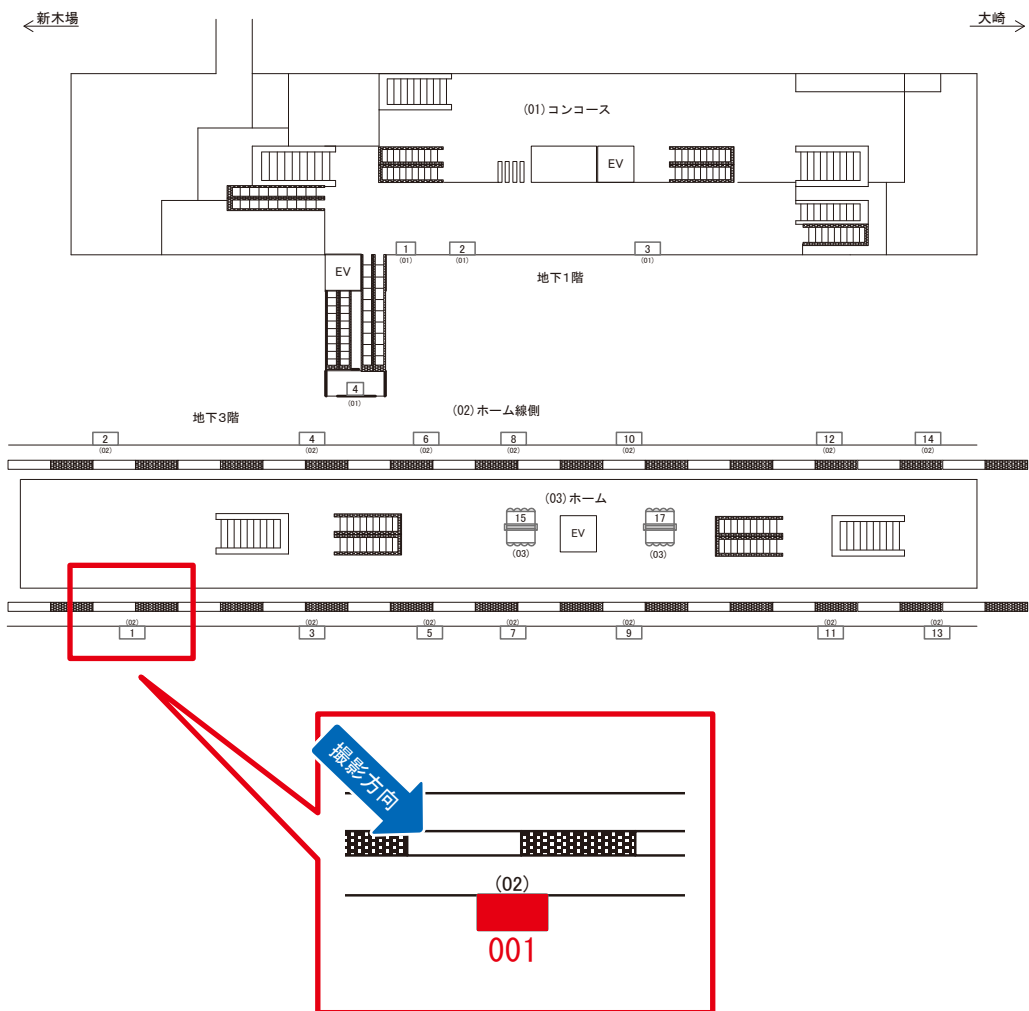

# りんかい線 天王洲アイル駅 ホーム線側 サインボード (0804-02-001)

広告用地使用料: 3,000円

媒体番号	駅	場所	サイズ(H×W)	面数	月額定価	電気料金	点灯	返還日
0804-02-001	天王洲アイル	ホーム線側	1.20 × 1.85	1	62,000円	3,660円	4:00~26:00	2021/10/31

※業種によっては規制がある場合がございますので、事前にご相談ください。