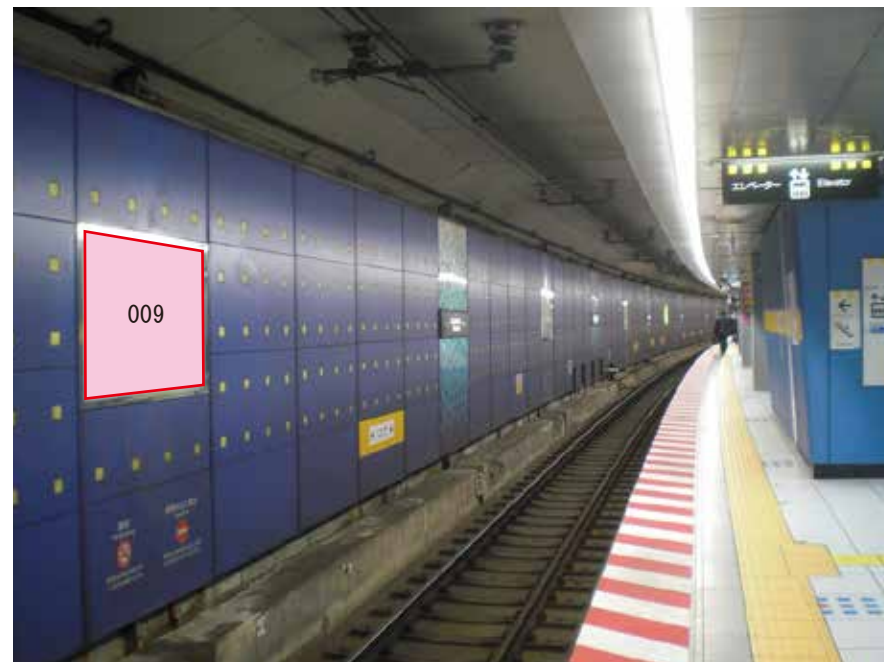

# りんかい線 天王洲アイル駅 ホーム線側 サインボード (0804-02-009)

広告用地使用料: 3,012円

媒体番号	駅	場所	サイズ(H×W)	面数	月額定価	電気料金	点灯	返還日
0804-02-009	天王洲アイル	ホーム線側	1.20 × 1.85	1	69,000円	3,660円	4:00~26:00	2021/10/31

※業種によっては規制がある場合がございますので、事前にご相談ください。