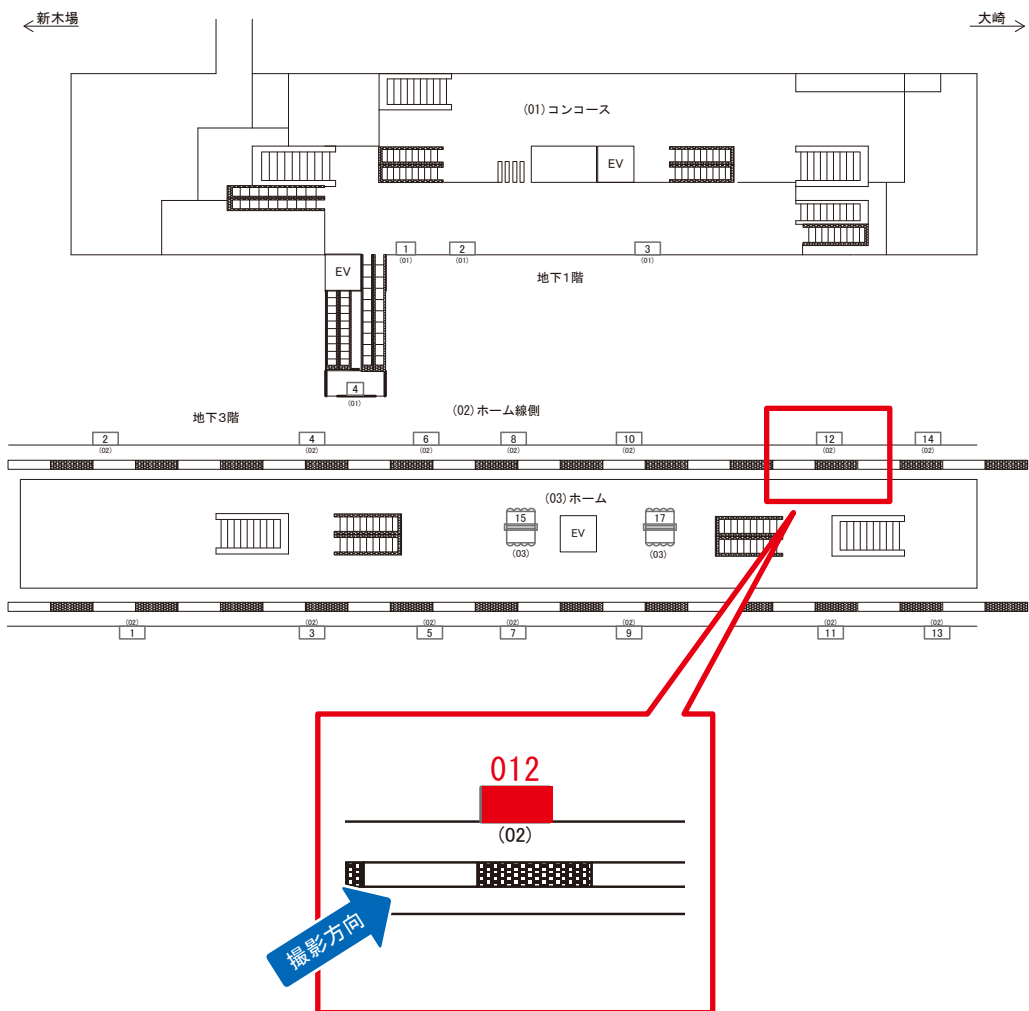

# りんかい線 天王洲アイル駅 ホーム線側 サインボード (0804-02-012)

広告用地使用料: 3,000円

媒体番号	駅	場所	サイズ(H×W)	面数	月額定価	電気料金	点灯	返還日
0804-02-012	天王洲アイル	ホーム線側	1.32 × 1.99	1	62,000円	3,660円	4:00~26:00	2022/09/30

※業種によっては規制がある場合がございますので、事前にご相談ください。