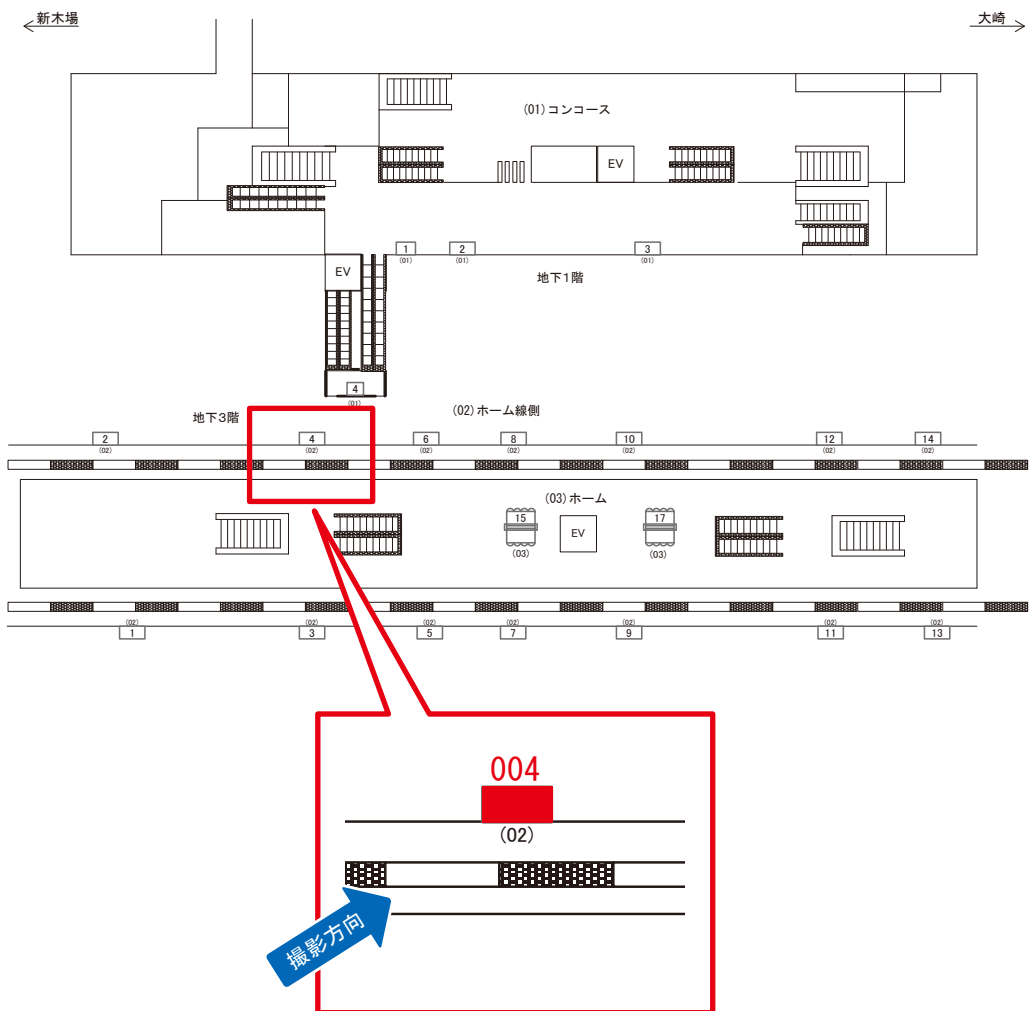

# りんかい線 天王洲アイル駅 ホーム線側 サインボード (0804-02-004)

広告用地使用料: 3,000円

媒体番号	駅	場所	サイズ(H×W)	面数	月額定価	電気料金	点灯	返還日
0804-02-004	天王洲アイル	ホーム線側	1.32 × 1.99	1	63,000円	3,660円	4:00~26:00	2022/04/30

※業種によっては規制がある場合がございますので、事前にご相談ください。