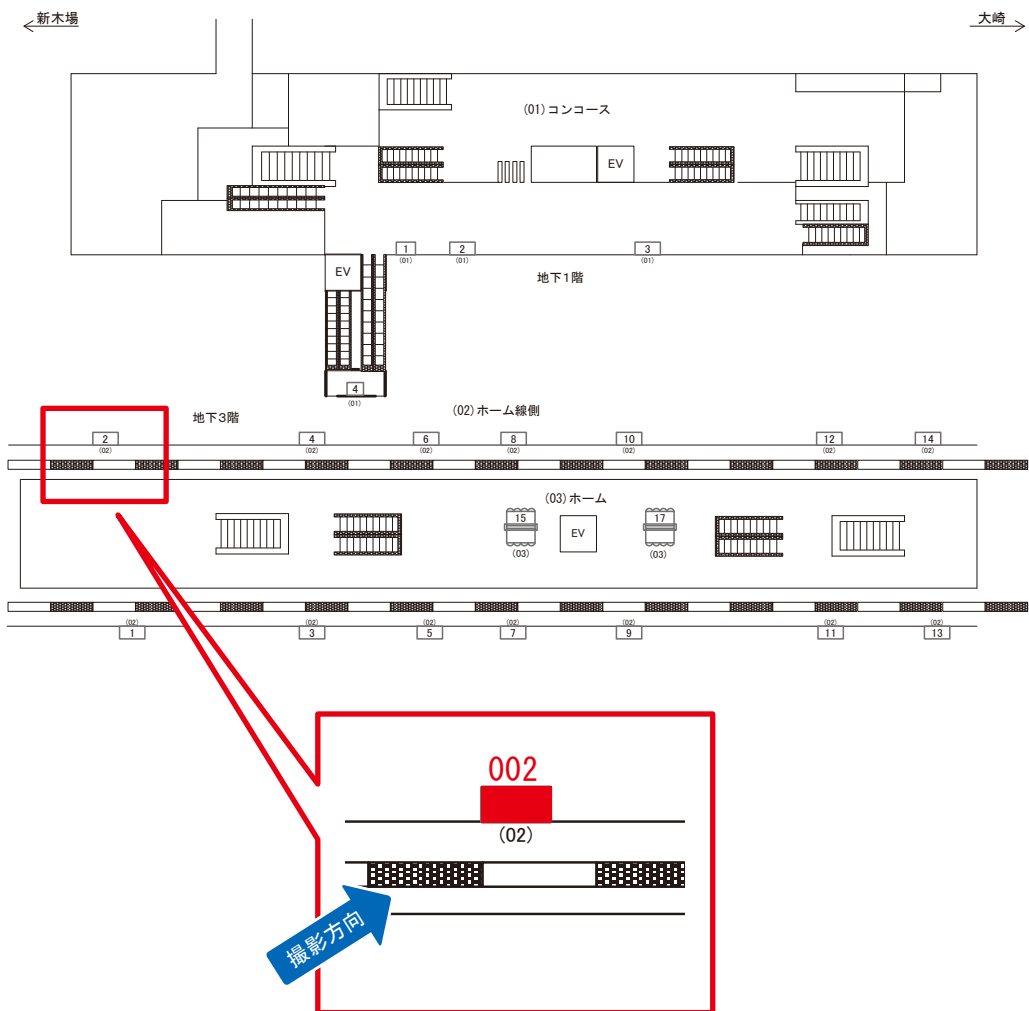

# りんかい線 天王洲アイル駅 ホーム線側 サインボード (0804-02-001)

広告用地使用料: 3,000円

媒体番号	駅	場所	サイズ(H×W)	面数	月額定価	電気料金	点灯	返還日
0804-02-001	天王洲アイル	ホーム線側	1.20 × 1.85	1	62,000円	3,660円	4:00~26:00	2021/10/31

※業種によっては規制がある場合がございますので、事前にご相談ください。

# りんかい線 天王洲アイル駅 ホーム線側 サインボード (0804-02-002)

広告用地使用料: 3,000円

媒体番号	駅	場所	サイズ(H×W)	面数	月額定価	電気料金	点灯	返還日
0804-02-002	天王洲アイル	ホーム線側	1.32 × 1.99	1	62,000円	3,660円	4:00~26:00	2021/10/31

※業種によっては規制がある場合がございますので、事前にご相談ください。