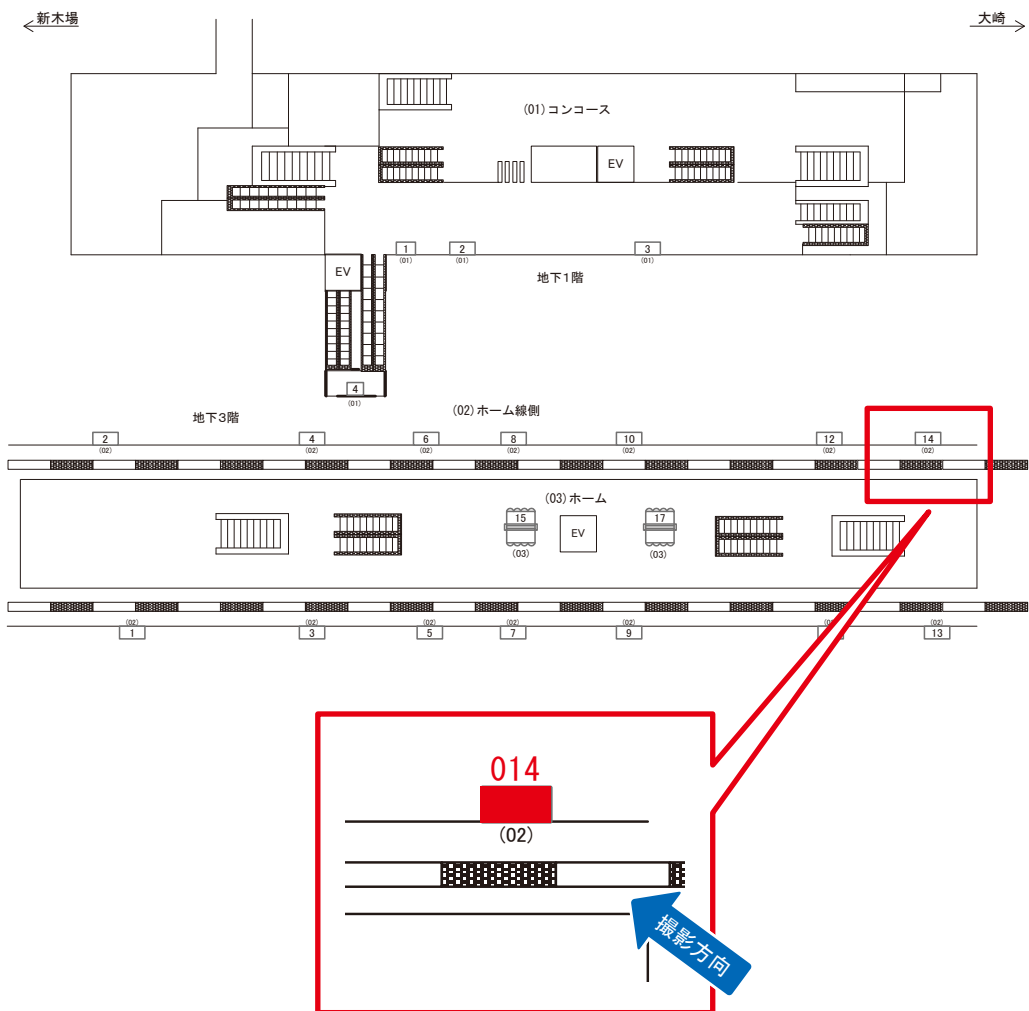

# りんかい線 天王洲アイル駅 ホーム線側 サインボード (0804-02-013)

広告用地使用料: 3,000円

媒体番号	駅	場所	サイズ(H×W)	面数	月額定価	電気料金	点灯	返還日
0804-02-013	天王洲アイル	ホーム線側	1.32 × 1.99	1	62,000円	3,660円	4:00~26:00	2021/10/31

※業種によっては規制がある場合がございますので、事前にご相談ください。

# りんかい線 天王洲アイル駅 ホーム線側 サインボード (0804-02-014)

広告用地使用料: 3,000円

媒体番号	駅	場所	サイズ(H×W)	面数	月額定価	電気料金	点灯	返還日
0804-02-014	天王洲アイル	ホーム線側	1.32 × 1.99	1	62,000円	3,660円	4:00~26:00	2021/10/31

※業種によっては規制がある場合がございますので、事前にご相談ください。