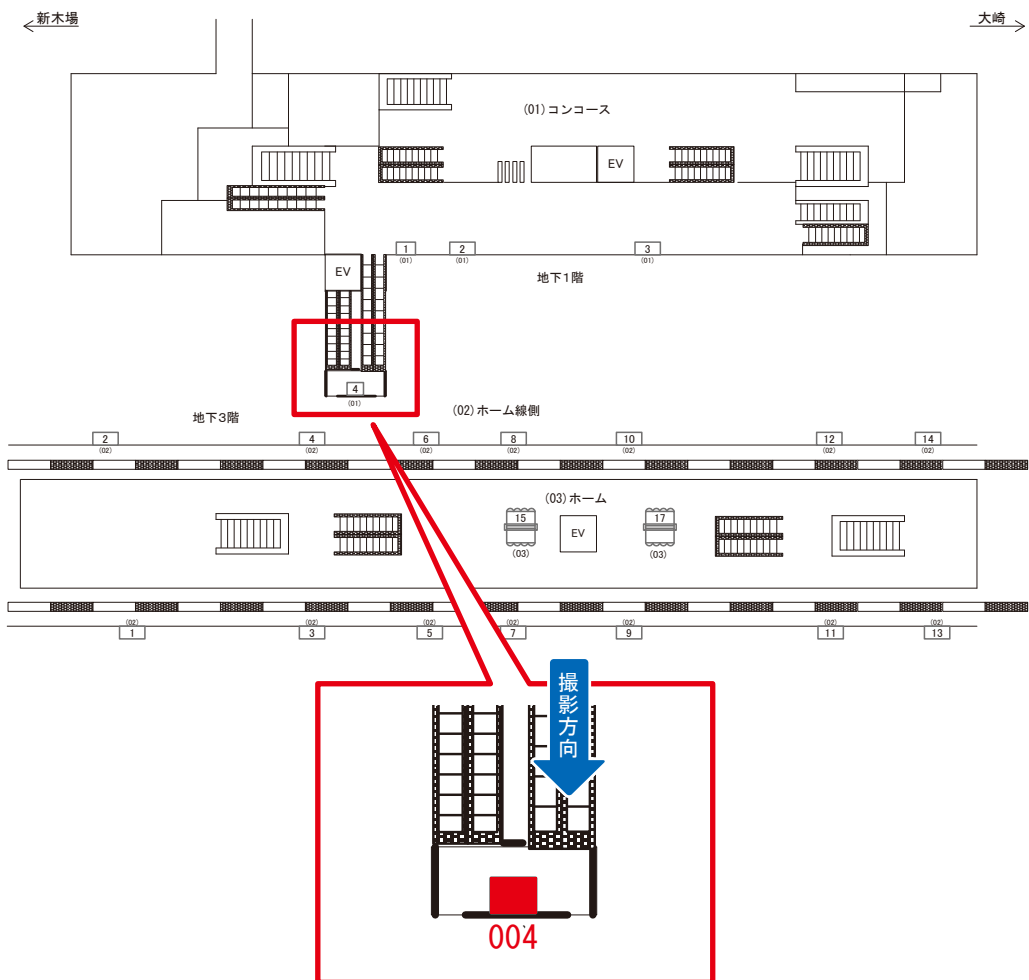

# りんかい線 天王洲アイル駅 コンコース サインボード (0804-01-004)

広告用地使用料: 3,012円

媒体番号	駅	場所	サイズ(H×W)	面数	月額定価	電気料金	点灯	返還日
0804-01-004	天王洲アイル	コンコース	1.20×1.85	1	75,000円	2,928円	4:00~26:00	2022/09/30

※業種によっては規制がある場合がございますので、事前にご相談ください。