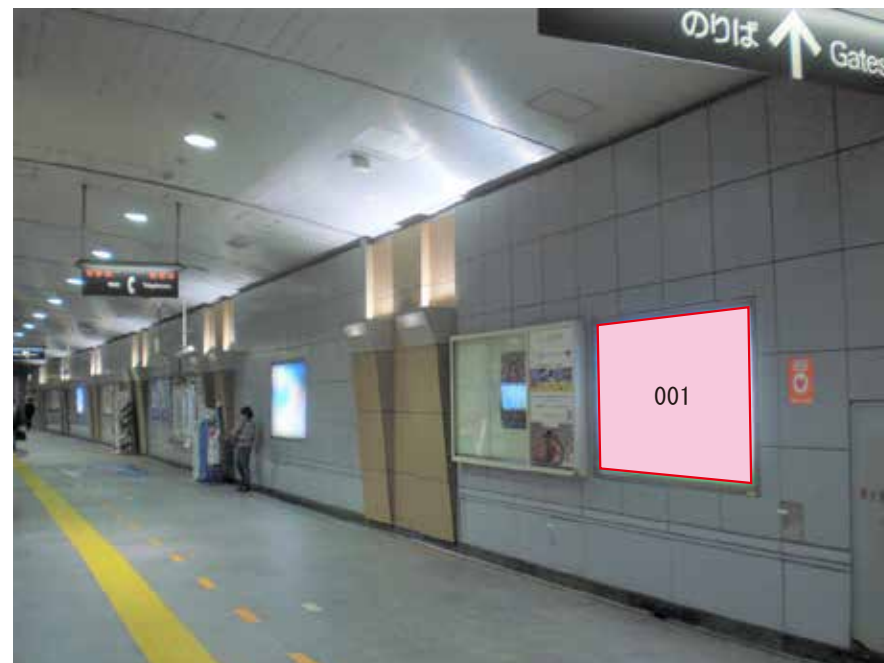

# りんかい線 天王洲アイランド駅 コンコース サインボード (0804-01-001)

広告用地使用料: 3,012円

媒体番号	駅	場所	サイズ(H×W)	面数	月額定価	電気料金	点灯	返還日
0804-01-001	天王洲アイランド	コンコース	1.20×1.88	1	75,000円	2,928円	4:00~26:00	2022/07/20

※業種によっては規制がある場合がございますので、事前にご相談ください。