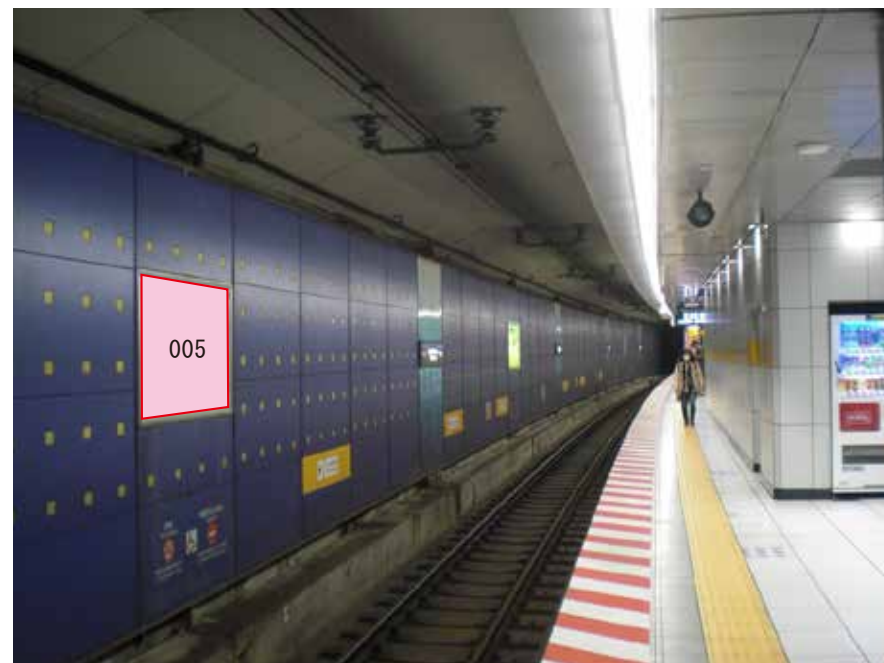

# りんかい線 天王洲アイル駅 ホーム線側 サインボード (0804-02-005)

広告用地使用料: 3,012円

媒体番号	駅	場所	サイズ(H×W)	面数	月額定価	電気料金	点灯	返還日
0804-02-005	天王洲アイル	ホーム線側	1.20×1.85	1	69,000円	3,660円	4:00~26:00	2021/10/31

※業種によっては規制がある場合がございますので、事前にご相談ください。