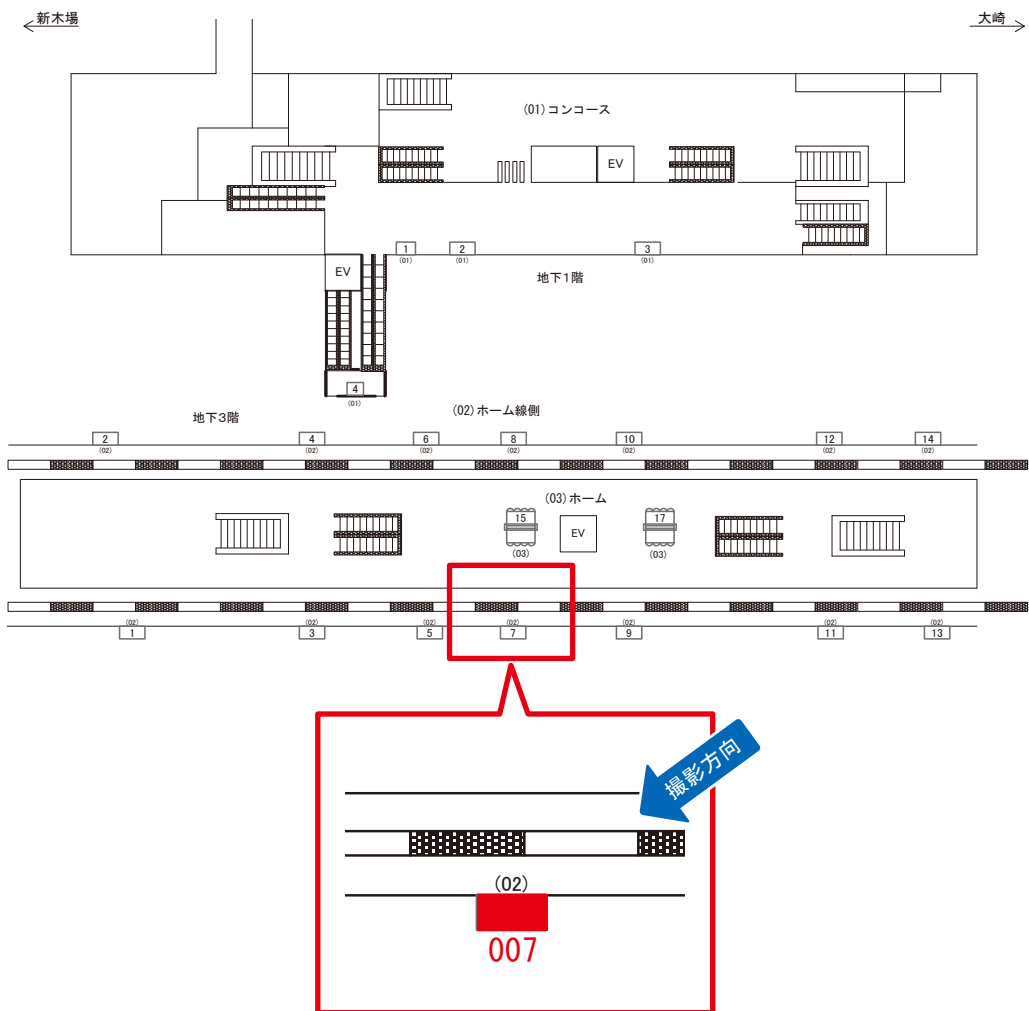

# りんかい線 天王洲アイル駅 ホーム線側 サインボード (0804-02-006)

広告用地使用料: 3,000円

媒体番号	駅	場所	サイズ(H×W)	面数	月額定価	電気料金	点灯	返還日
0804-02-006	天王洲アイル	ホーム線側	1.32 × 1.99	1	63,000円	3,660円	4:00~26:00	2021/10/31

※業種によっては規制がある場合がございますので、事前にご相談ください。

# りんかい線 天王洲アイル駅 ホーム線側 サインボード (0804-02-007)

広告用地使用料: 3,012円

媒体番号	駅	場所	サイズ(H×W)	面数	月額定価	電気料金	点灯	返還日
0804-02-007	天王洲アイル	ホーム線側	1.20 × 1.85	1	69,000円	3,660円	4:00~26:00	2021/10/31

※業種によっては規制がある場合がございますので、事前にご相談ください。