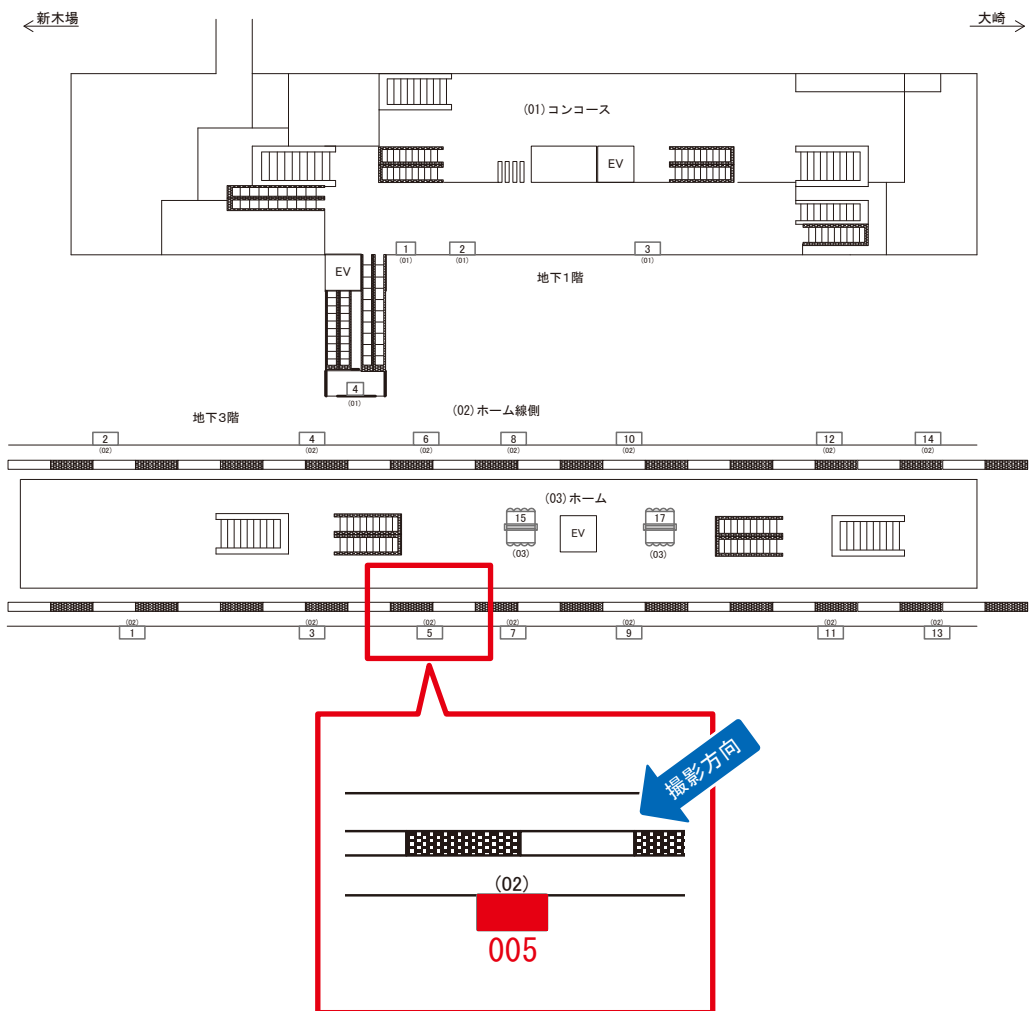

# りんかい線 天王洲アイル駅 ホーム線側 サインボード (0804-02-005)

広告用地使用料: 3,012円

媒体番号	駅	場所	サイズ(H×W)	面数	月額定価	電気料金	点灯	返還日
0804-02-005	天王洲アイル	ホーム線側	1.20×1.85	1	69,000円	3,660円	4:00~26:00	2021/10/31

※業種によっては規制がある場合がございますので、事前にご相談ください。