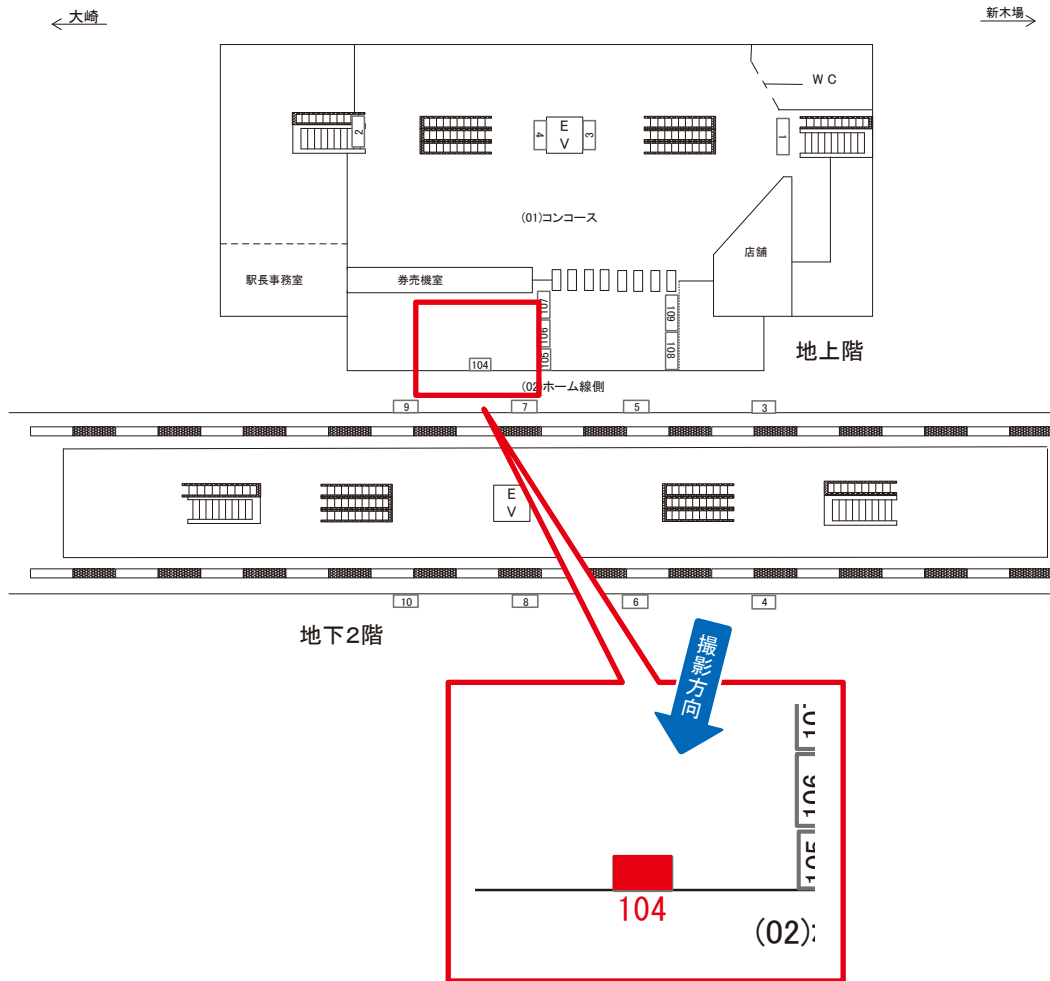

りんかい線 国際展示場駅 コンコース サインボード (0806-01-104)

媒体番号	駅	場所	サイズ(H×W)	面数	月額定価	電気料金	点灯	返還日
0806-01-104	国際展示場	コンコース	0.90×2.00	1	89,000円	2,818円	4:00~26:00	2023/03/31

※業種によっては規制がある場合がございますので、事前にご相談ください。

駅看板のサンエイ企画

電話 03-3355-3325

サンエイ企画

検索

りんかい線 国際展示場駅 ホーム線側 サインボード (0806-02-007)

媒体番号	駅	場所	サイズ(H×W)	面数	月額定価	電気料金	点灯	返還日
0806-02-007	国際展示場	ホーム線側	1.20×1.88	1	71,000円	3,660円	4:00~26:00	2008/06/30

※業種によっては規制がある場合がございますので、事前にご相談ください。

☆1基でも半額媒体 (月額定価より半額になります)

駅看板のサンエイ企画

電話 03-3355-3325

サンエイ企画

検索

りんかい線 国際展示場駅 ホーム線側 サインボード (0806-02-008)

媒体番号	駅	場所	サイズ(H×W)	面数	月額定価	電気料金	点灯	返還日
0806-02-008	国際展示場	ホーム線側	1.20×1.88	1	71,000円	3,660円	4:00~26:00	2020/05/10

※業種によっては規制がある場合がございますので、事前にご相談ください。

☆1基でも半額媒体 (月額定価より半額になります)

駅看板のサンエイ企画

電話 03-3355-3325

サンエイ企画

検索

りんかい線 国際展示場駅 ホーム線側 サインボード (0806-02-009)

媒体番号	駅	場所	サイズ(H×W)	面数	月額定価	電気料金	点灯	返還日
0806-02-009	国際展示場	ホーム線側	1.20×1.88	1	71,000円	3,660円	4:00~26:00	2005/05/10