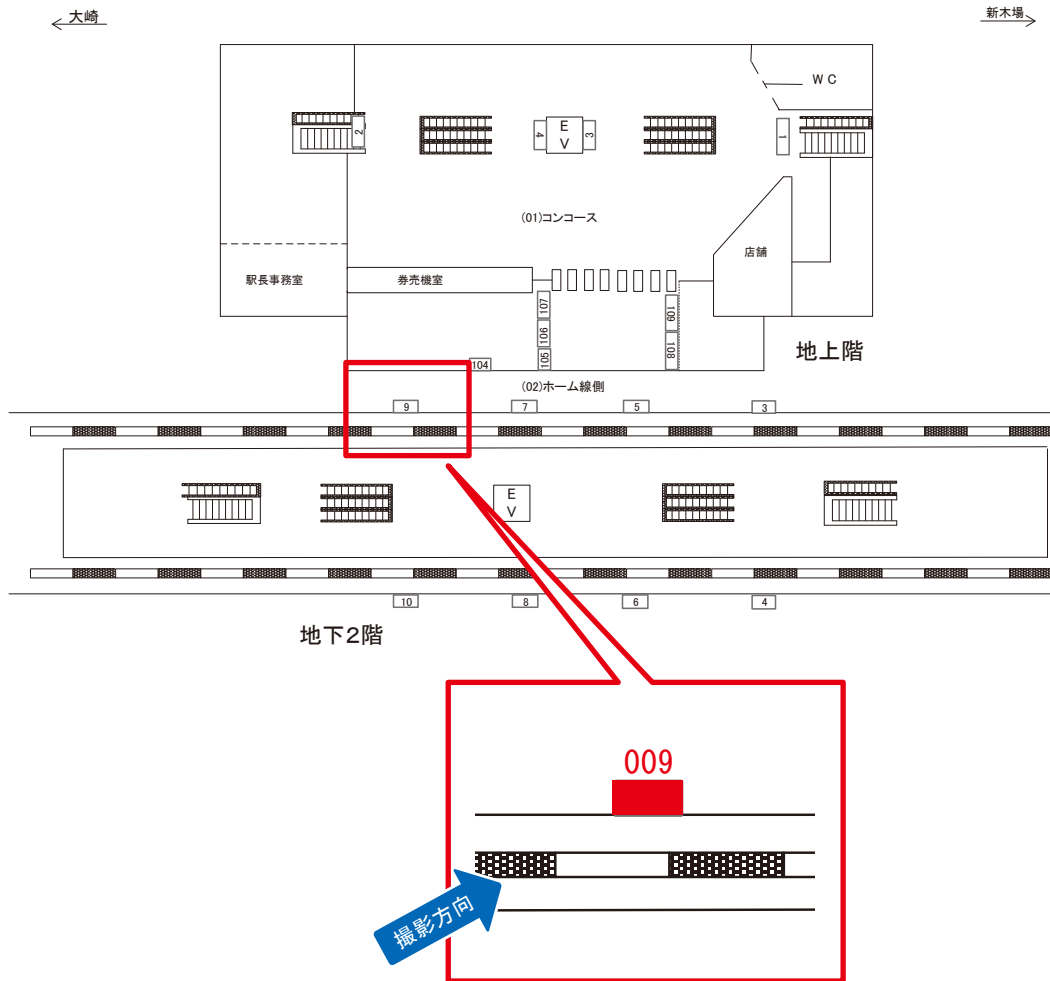

☆1基でも半額媒体 (月額定価より半額になります)

駅看板のサンエイ企画

電話 03-3355-3325

サンエイ企画

検索

りんかい線 国際展示場駅 ホーム線側 サインボード (0806-02-009)

媒体番号	駅	場所	サイズ(H×W)	面数	月額定価	電気料金	点灯	返還日
0806-02-009	国際展示場	ホーム線側	1.20×1.88	1	71,000円	3,660円	4:00~26:00	2005/05/10