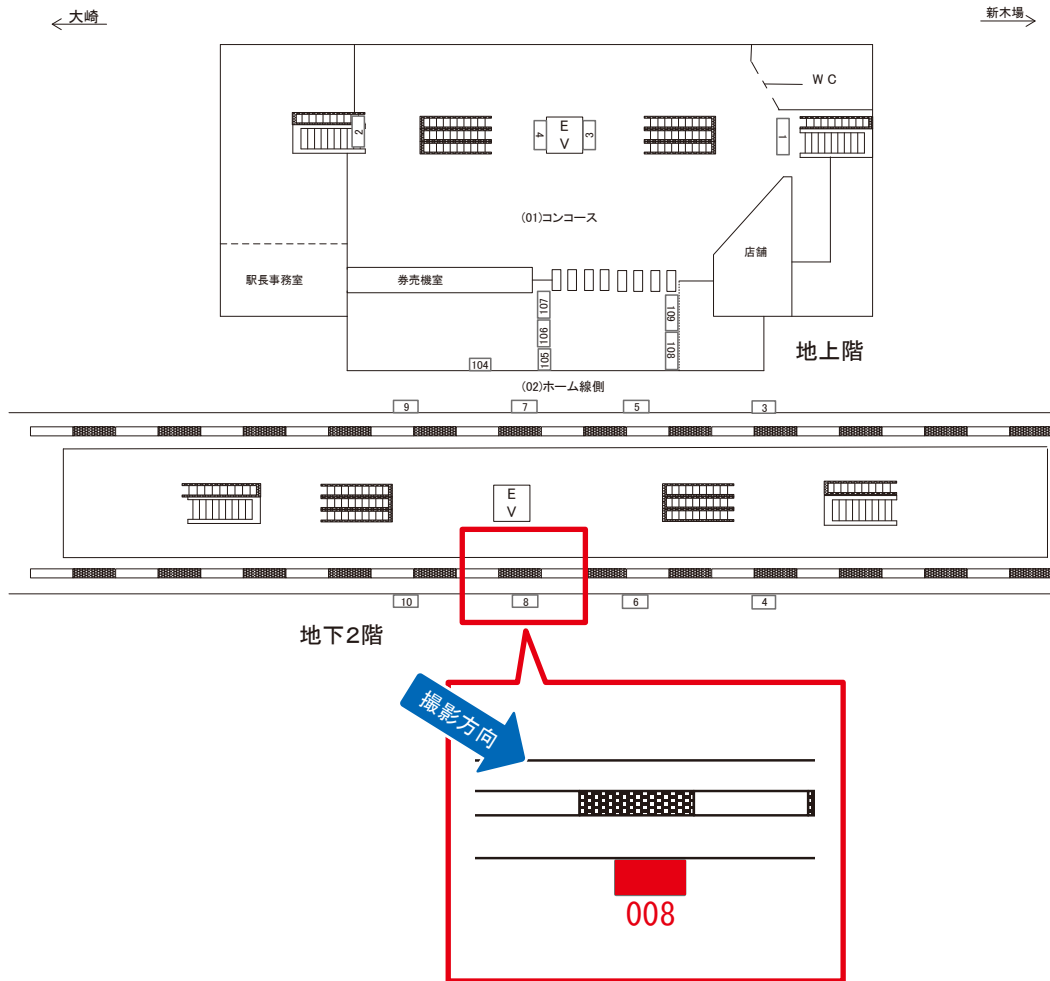

サンエイ企画

検索

りんかい線 国際展示場駅 ホーム線側 サインボード (0806-02-007)

媒体番号	駅	場所	サイズ(H×W)	面数	月額定価	電気料金	点灯	返還日
0806-02-007	国際展示場	ホーム線側	1.20×1.88	1	71,000円	3,660円	4:00~26:00	2008/06/30

※業種によっては規制がある場合がございますので、事前にご相談ください。

☆1基でも半額媒体 (月額定価より半額になります)

駅看板のサンエイ企画

電話 03-3355-3325

サンエイ企画

検索

りんかい線 国際展示場駅 ホーム線側 サインボード (0806-02-008)

媒体番号	駅	場所	サイズ(H×W)	面数	月額定価	電気料金	点灯	返還日
0806-02-008	国際展示場	ホーム線側	1.20×1.88	1	71,000円	3,660円	4:00~26:00	2020/05/10

※業種によっては規制がある場合がございますので、事前にご相談ください。