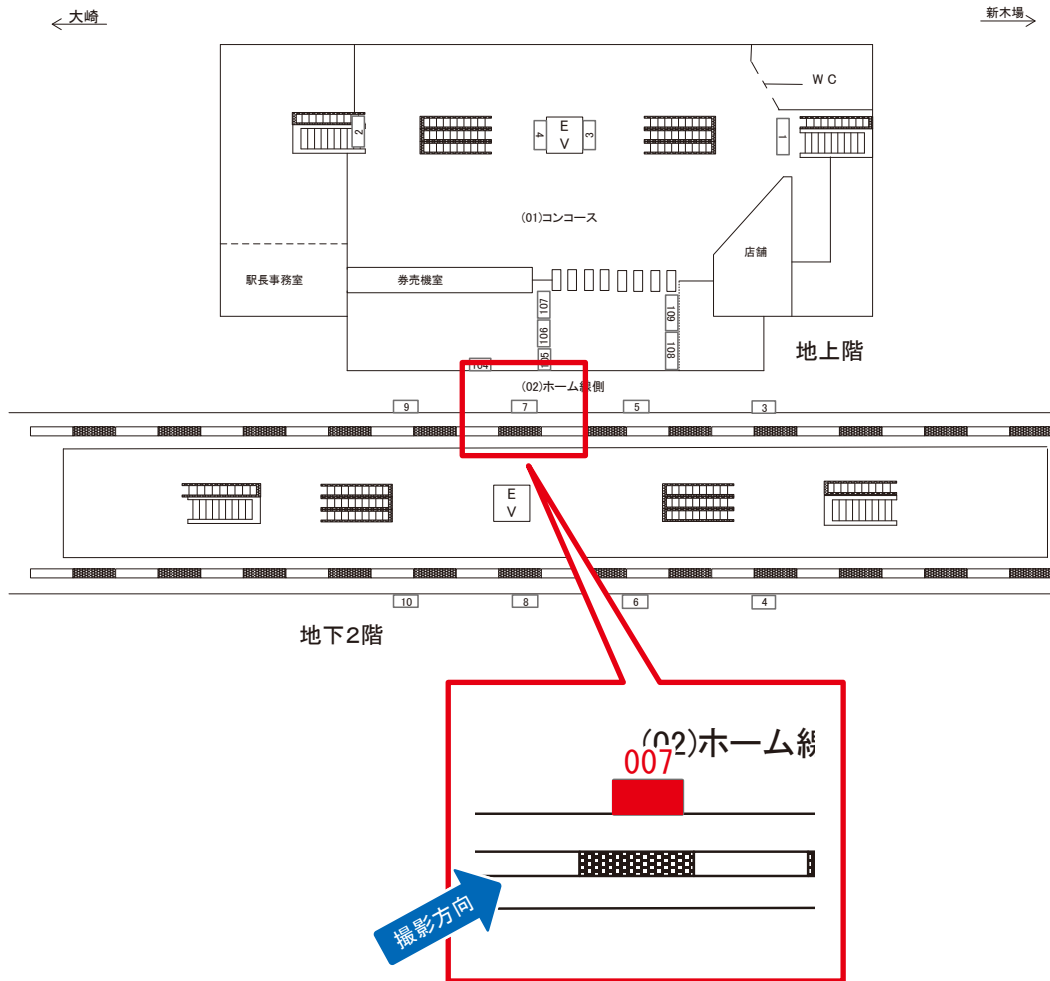

りんかい線 国際展示場駅 コンコース サインボード (0806-01-104)

媒体番号	駅	場所	サイズ(H×W)	面数	月額定価	電気料金	点灯	返還日
0806-01-104	国際展示場	コンコース	0.90×2.00	1	89,000円	2,818円	4:00~26:00	2023/03/31

※業種によっては規制がある場合がございますので、事前にご相談ください。

駅看板のサンエイ企画

電話 03-3355-3325

サンエイ企画

検索

りんかい線 国際展示場駅 ホーム線側 サインボード (0806-02-007)

媒体番号	駅	場所	サイズ(H×W)	面数	月額定価	電気料金	点灯	返還日
0806-02-007	国際展示場	ホーム線側	1.20×1.88	1	71,000円	3,660円	4:00~26:00	2008/06/30

※業種によっては規制がある場合がございますので、事前にご相談ください。

☆1基でも半額媒体 (月額定価より半額になります)

駅看板のサンエイ企画

電話 03-3355-3325

サンエイ企画

検索

りんかい線 国際展示場駅 ホーム線側 サインボード (0806-02-008)

媒体番号	駅	場所	サイズ(H×W)	面数	月額定価	電気料金	点灯	返還日
0806-02-008	国際展示場	ホーム線側	1.20×1.88	1	71,000円	3,660円	4:00~26:00	2020/05/10

※業種によっては規制がある場合がございますので、事前にご相談ください。