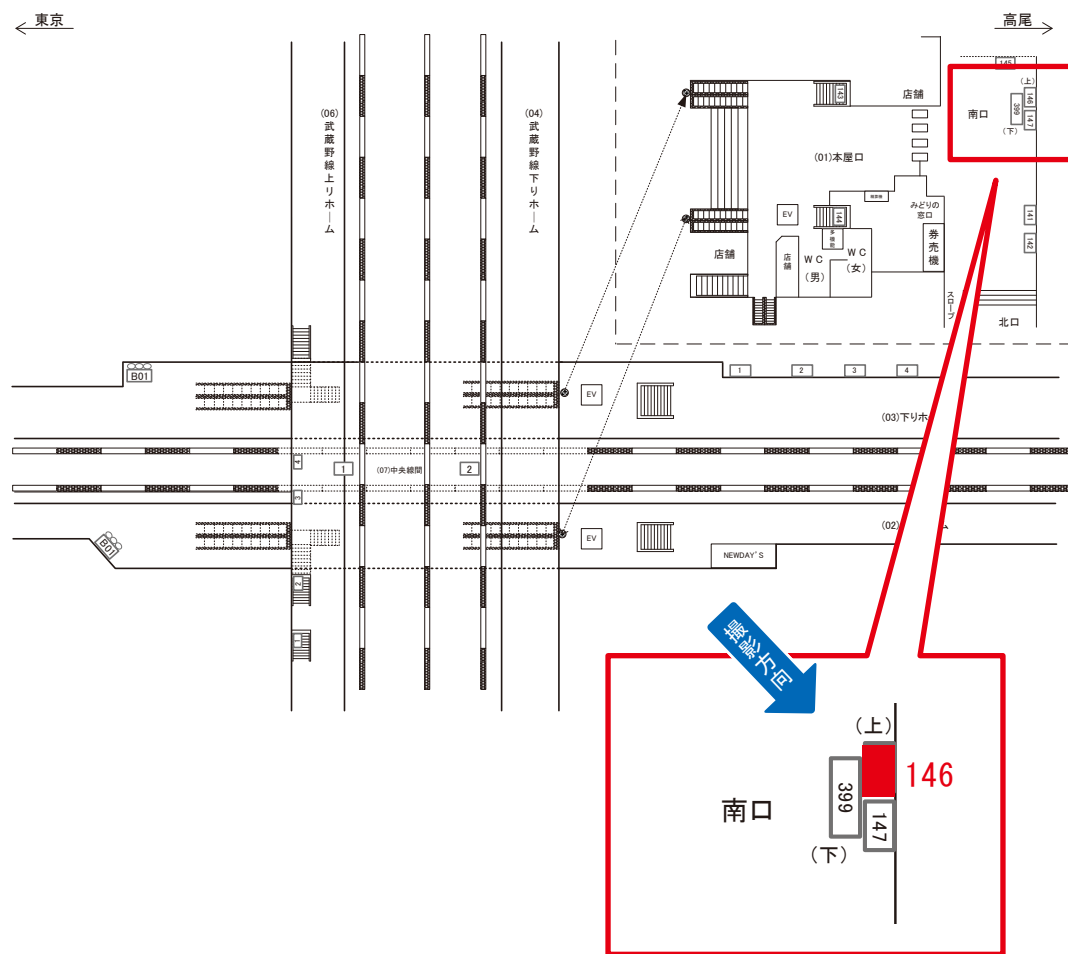

西国分寺駅 本屋口 サインボード (0433-01-146)

媒体番号	駅	場所	サイズ(H×W)	面数	月額定価	電気料金	点灯	返還日
0433-01-146	西国分寺	本屋口	0.75 × 1.20	1	60,000円	880円	7:00~23:00	2020/01/31

※業種によっては規制がある場合がございますので、事前にご相談ください。

☆1基でも半額媒体(月額定価より半額になります)

駅看板のサンエイ企画

電話 03-3355-3325

サンエイ企画

検索

西国分寺駅 下りホーム サインボード (0433-03-B01)

広告用地使用料: 2, 200円

媒体番号	駅	場所	サイズ(H×W)	面数	月額定価	電気料金	点灯	返還日
0433-03-B01	西国分寺	下りホーム	0.72×3.00	1	25,000円	—	—	2022/12/31

※業種によっては規制がある場合がございますので、事前にご相談ください。

駅看板のサンエイ企画

電話 03-3355-3325

サンエイ企画

検索

西国分寺駅 武蔵野線上りホーム サインボード (0433-06-003)

媒体番号	駅	場所	サイズ(H×W)	面数	月額定価	電気料金	点灯	返還日
0433-06-003	西国分寺	武蔵野線上りホーム	0.90×2.70	1	50,000円	1,040円	日没～23:00	2021/03/31

※業種によっては規制がある場合がございますので、事前にご相談ください。