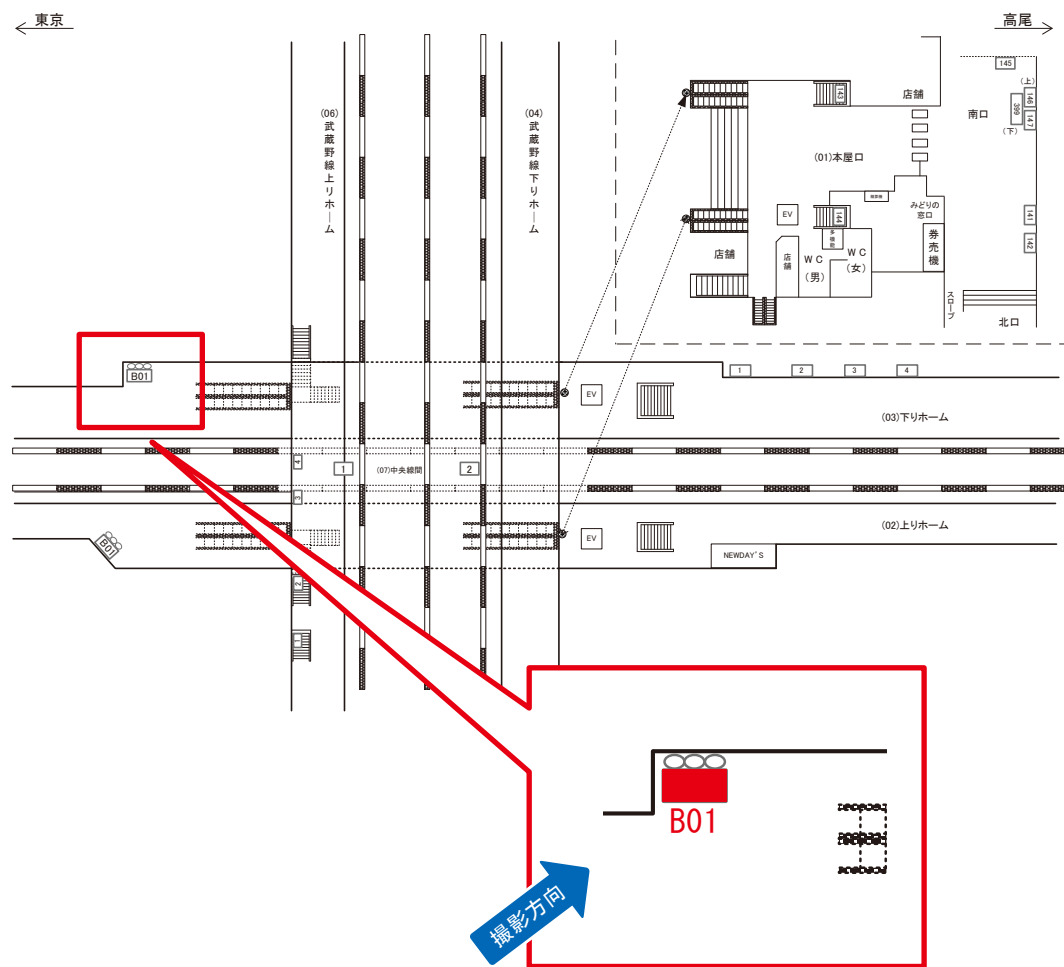

西国分寺駅 本屋口 サインボード (0433-01-146)

媒体番号	駅	場所	サイズ(H×W)	面数	月額定価	電気料金	点灯	返還日
0433-01-146	西国分寺	本屋口	0.75 × 1.20	1	60,000円	880円	7:00~23:00	2020/01/31

※業種によっては規制がある場合がございますので、事前にご相談ください。

☆1基でも半額媒体(月額定価より半額になります)

駅看板のサンエイ企画

電話 03-3355-3325

サンエイ企画

検索

西国分寺駅 下りホーム サインボード (0433-03-B01)

広告用地使用料: 2, 200円

媒体番号	駅	場所	サイズ(H×W)	面数	月額定価	電気料金	点灯	返還日
0433-03-B01	西国分寺	下りホーム	0.72×3.00	1	25,000円	—	—	2022/12/31

※業種によっては規制がある場合がございますので、事前にご相談ください。

駅看板のサンエイ企画

電話 03-3355-3325

サンエイ企画

検索

西国分寺駅 武蔵野線上りホーム サインボード (0433-06-003)

媒体番号	駅	場所	サイズ(H×W)	面数	月額定価	電気料金	点灯	返還日
0433-06-003	西国分寺	武蔵野線上りホーム	0.90×2.70	1	50,000円	1,040円	日没～23:00	2021/03/31

※業種によっては規制がある場合がございますので、事前にご相談ください。