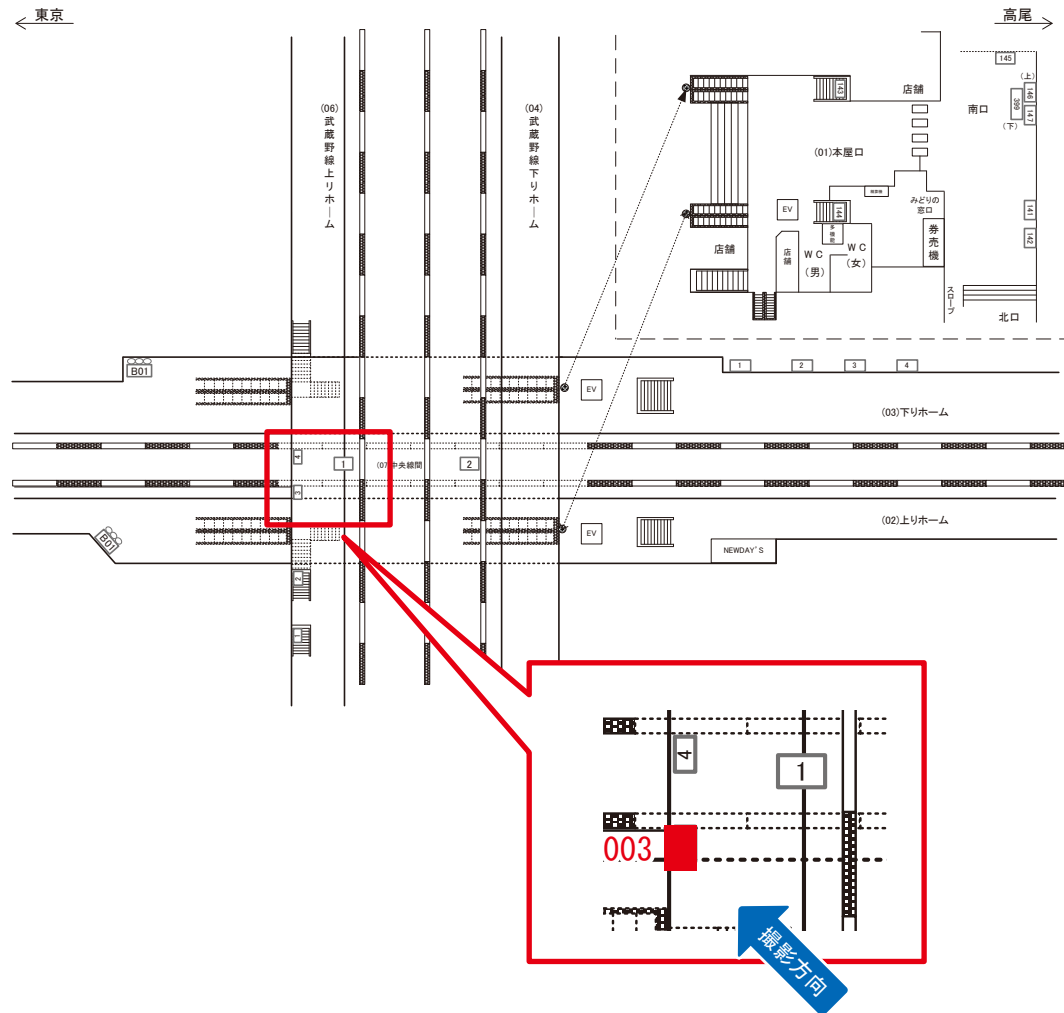

電話 03-3355-3325

サンエイ企画

検索

西国分寺駅 下りホーム サインボード (0433-03-B01)

広告用地使用料: 2, 200円

媒体番号	駅	場所	サイズ(H×W)	面数	月額定価	電気料金	点灯	返還日
0433-03-B01	西国分寺	下りホーム	0.72×3.00	1	25,000円	—	—	2022/12/31

※業種によっては規制がある場合がございますので、事前にご相談ください。

駅看板のサンエイ企画

電話 03-3355-3325

サンエイ企画

検索

西国分寺駅 武蔵野線上りホーム サインボード (0433-06-003)

媒体番号	駅	場所	サイズ(H×W)	面数	月額定価	電気料金	点灯	返還日
0433-06-003	西国分寺	武蔵野線上りホーム	0.90×2.70	1	50,000円	1,040円	日没～23:00	2021/03/31

※業種によっては規制がある場合がございますので、事前にご相談ください。