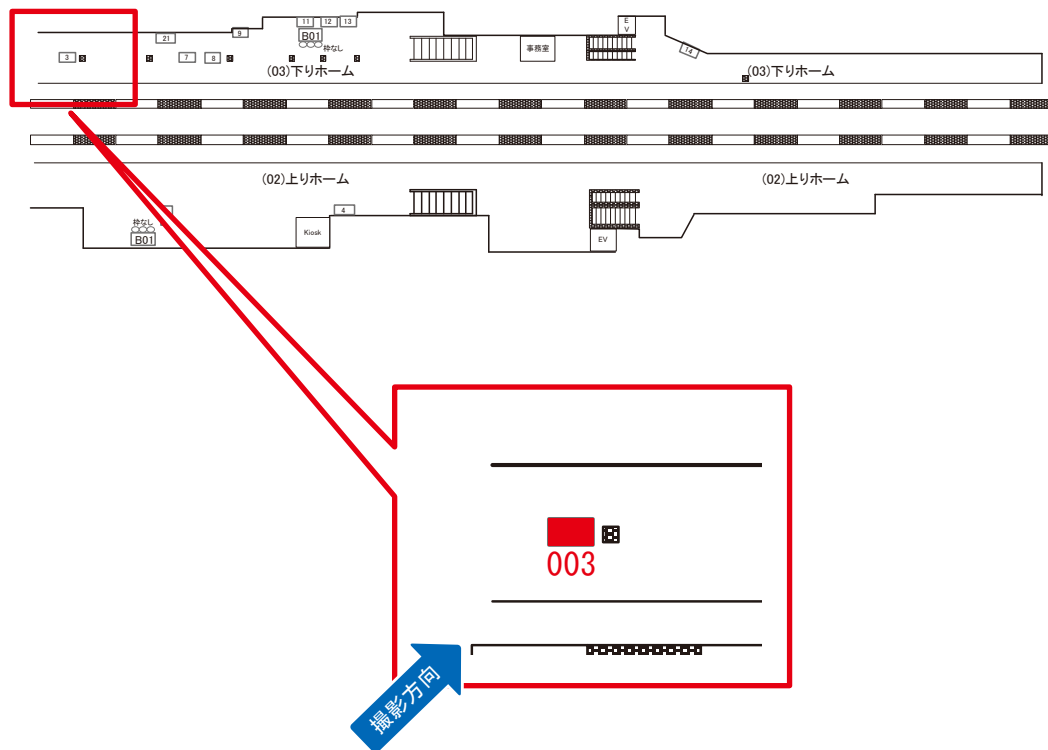

# 西八王子駅 本屋口 サインボード (0439-01-003)

媒体番号	駅	場所	サイズ(H×W)	面数	月額定価	電気料金	点灯	返還日
0439-01-003	西八王子	本屋口	0.70×2.60	1	39,000円	2,640円	7:00~22:00	2023/03/20

※業種によっては規制がある場合がございますので、事前にご相談ください。

駅看板のサンエイ企画

電話 03-3355-3325

# 西八王子駅 下りホーム サインボード (0439-03-003)

← 東京

高尾 →

媒体番号	駅	場所	サイズ(H×W)	面数	月額定価	電気料金	点灯	返還日
0439-03-003	西八王子	下りホーム	0.60×2.50	1	30,000円	420円	日没～22:00	2022/04/10

※業種によっては規制がある場合がございますので、事前にご相談ください。

☆1基でも半額媒体 (月額定価より半額になります)