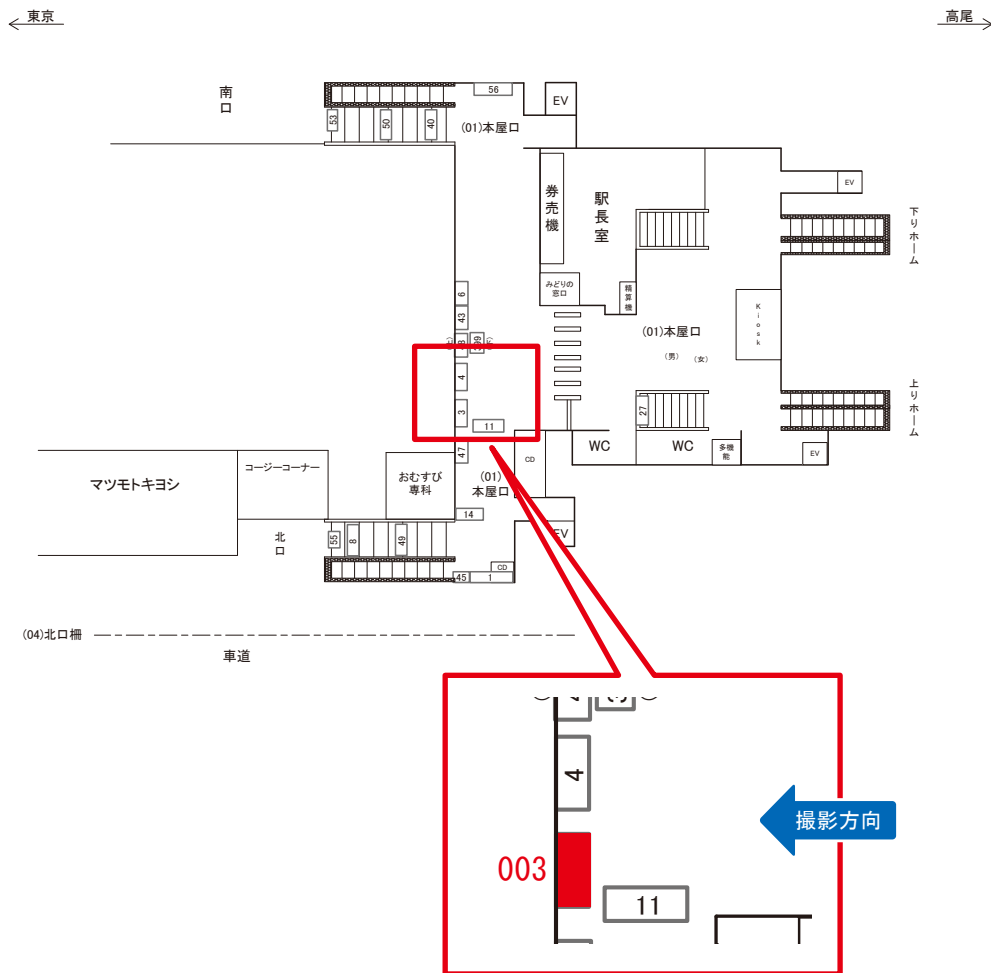

# 西八王子駅 本屋口 サインボード (0439-01-003)

媒体番号	駅	場所	サイズ(H×W)	面数	月額定価	電気料金	点灯	返還日
0439-01-003	西八王子	本屋口	0.70×2.60	1	39,000円	2,640円	7:00~22:00	2023/03/20

※業種によっては規制がある場合がございますので、事前にご相談ください。

駅看板のサンエイ企画

電話 03-3355-3325

# 西八王子駅 下りホーム サインボード (0439-03-003)

← 東京

高尾 →

媒体番号	駅	場所	サイズ(H×W)	面数	月額定価	電気料金	点灯	返還日
0439-03-003	西八王子	下りホーム	0.60×2.50	1	30,000円	420円	日没～22:00	2022/04/10

※業種によっては規制がある場合がございますので、事前にご相談ください。

☆1基でも半額媒体 (月額定価より半額になります)